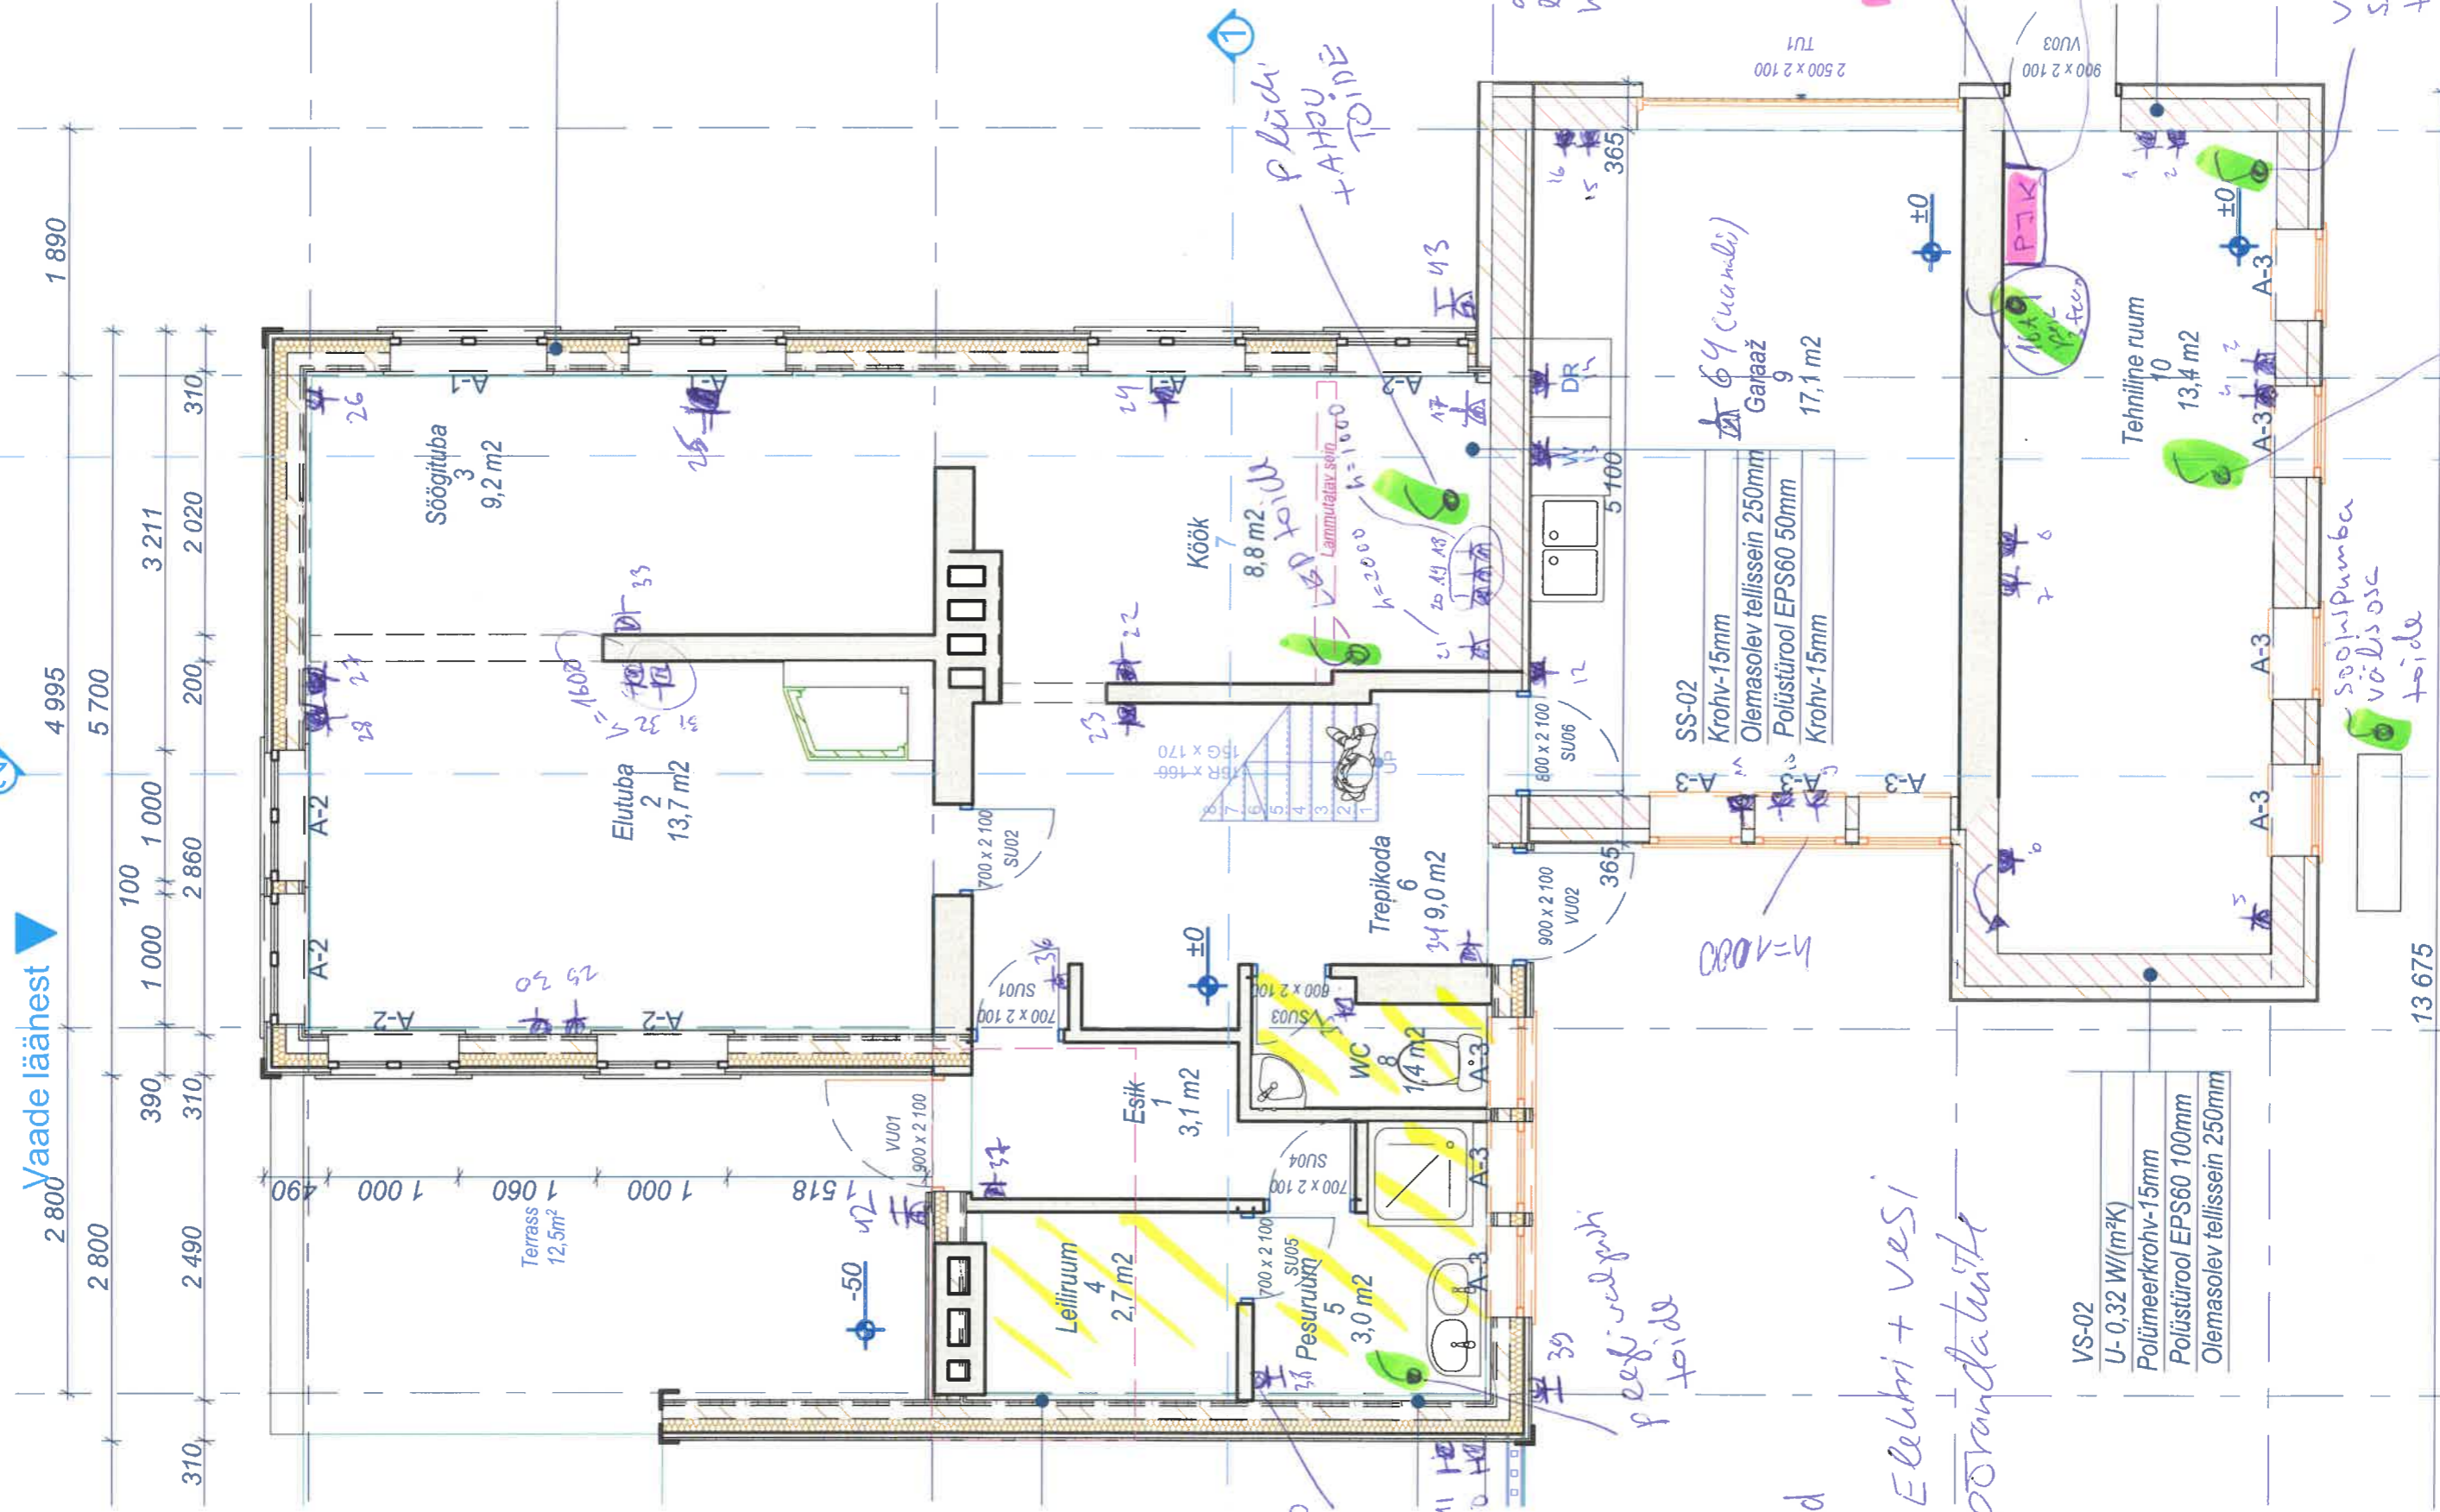

AK JÕUD

Vaade läänest

16A 3-faasi toide auto-loodijale hoovis ca 20 jm võr-15 vitta see toide!

UVS PJK 25A pööranurk!

vent seadme toide

soojuslohu pumpe toide

Vaade idast

B

A

8-toited

Elektri + vesi - pörandatav

- VS-02
- U-0,32 W/(m²K)
- Polümeerkrohv-15mm
- Polüstiirool EPS60 100mm
- Olemasolev tellissein 250mm

13 675

D

C

B

A