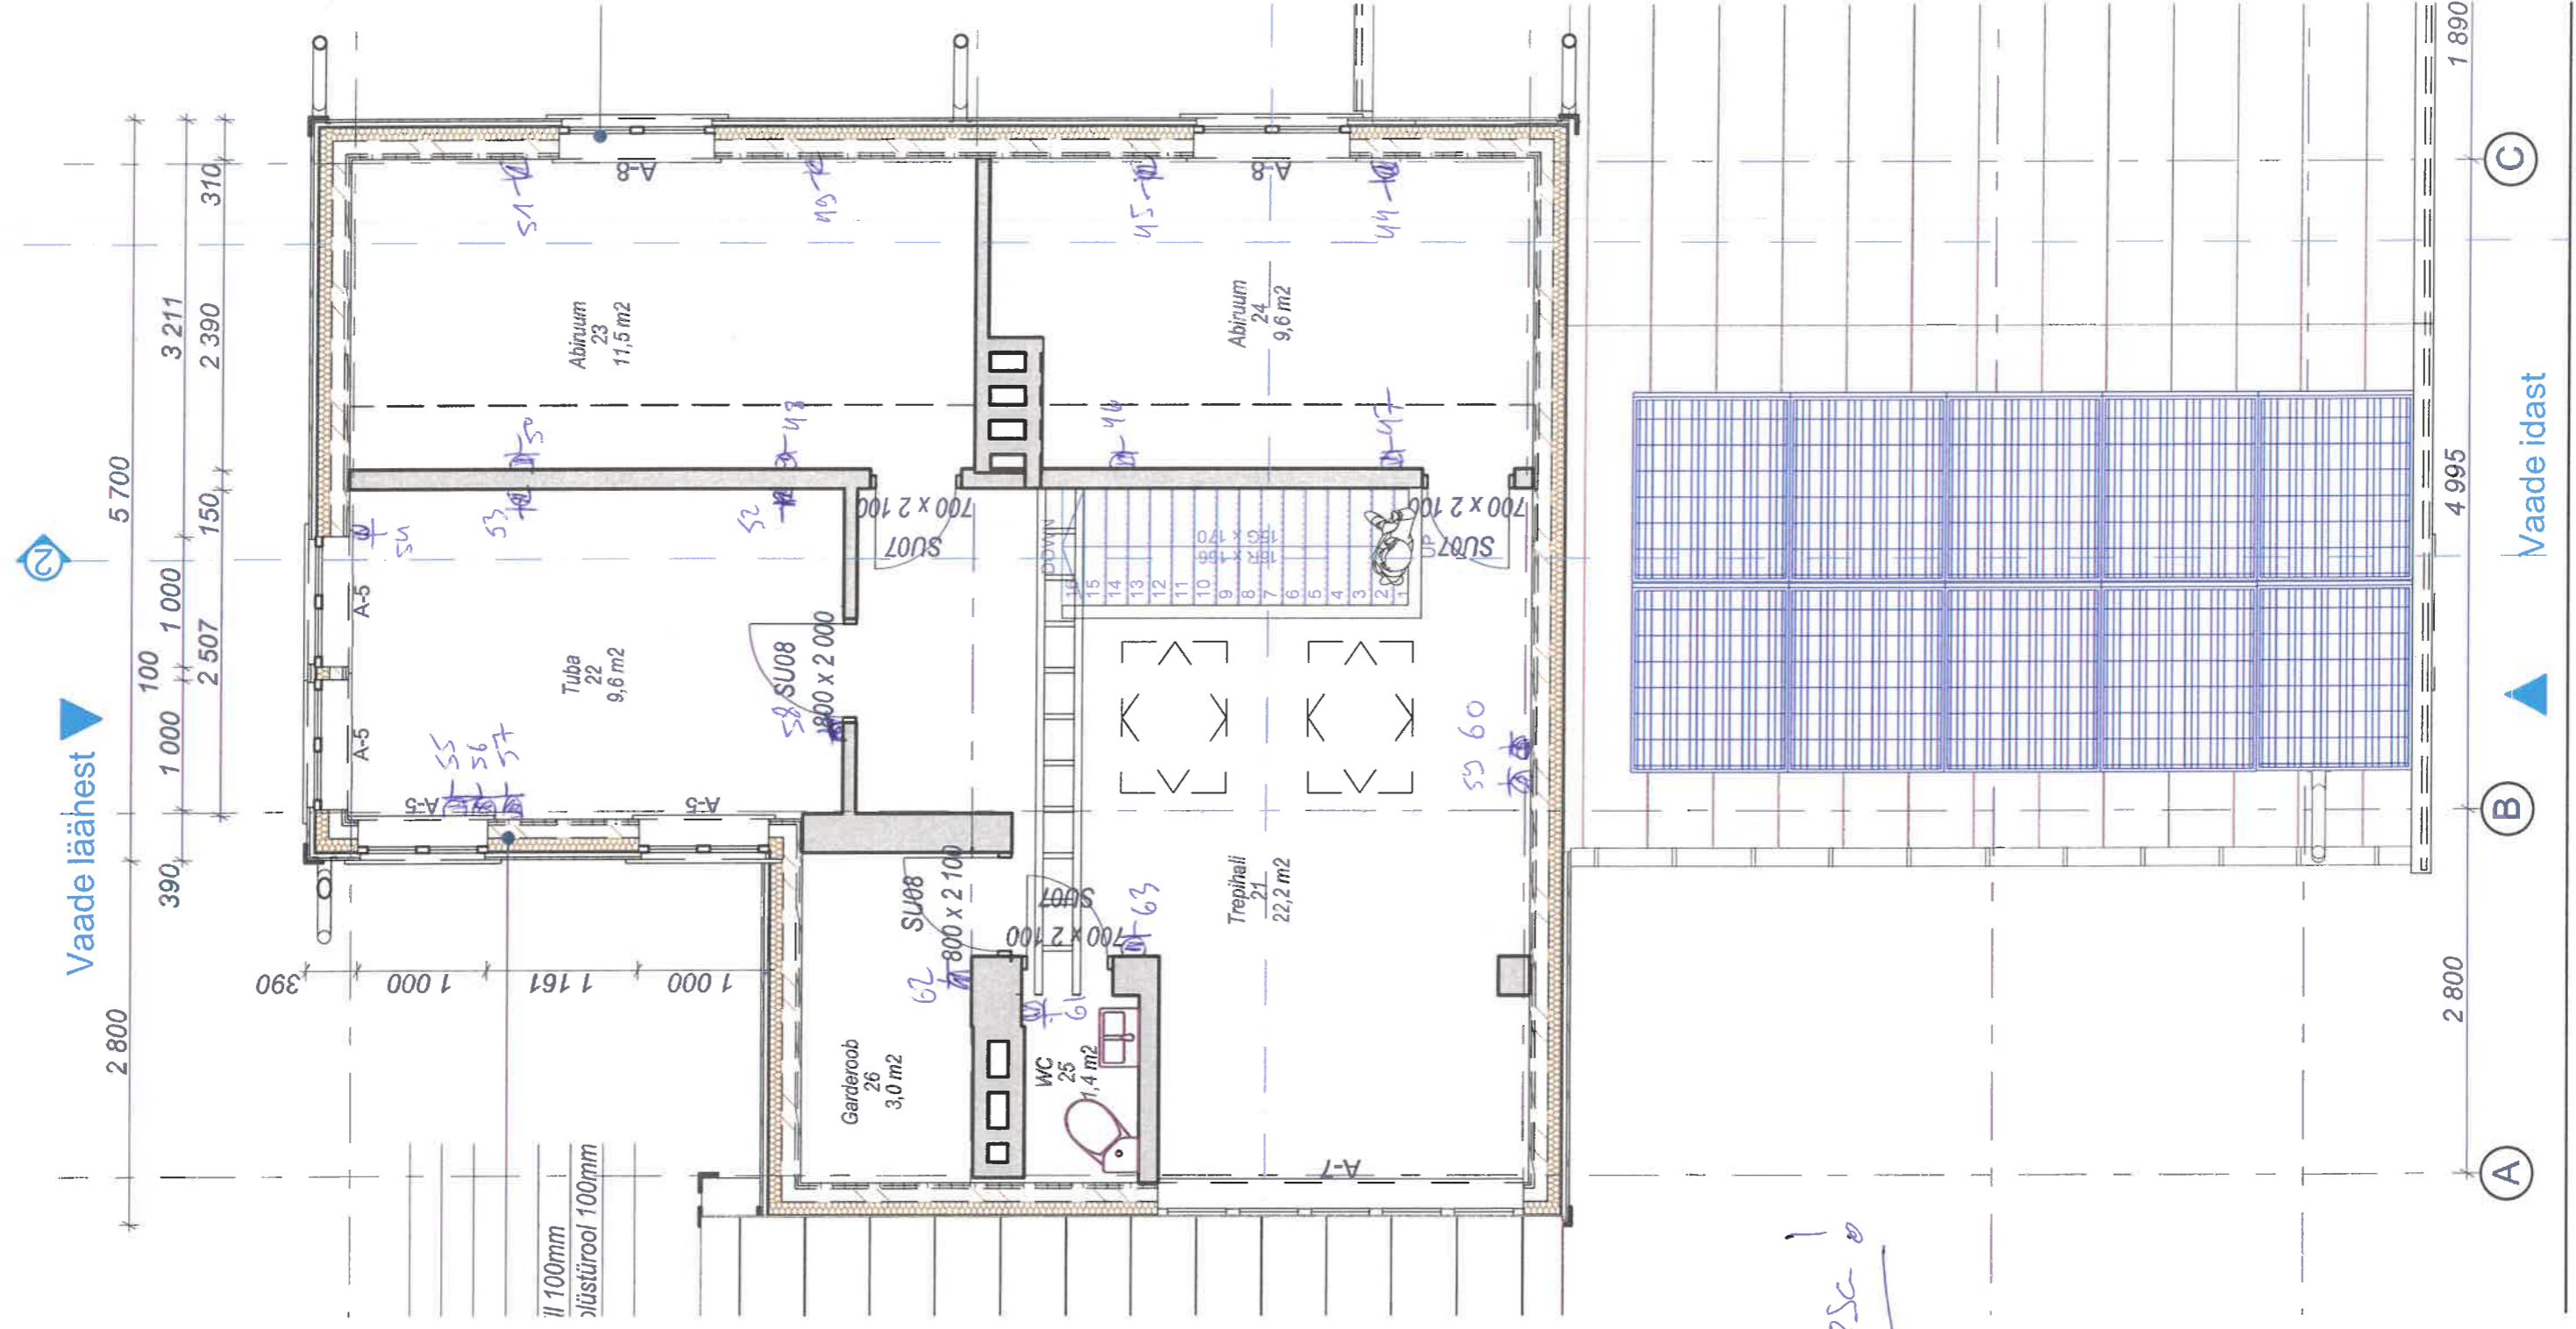

A

8-toited

Elektri + vesi - pörandatav

- VS-02
- U-0,32 W/(m²K)
- Polümeerkrohv-15mm
- Polüstiirool EPS60 100mm
- Olemasolev tellissein 250mm

13 675

D

C

B

A

21K 200D

Σ: 64 psc.

AK VALGUS

Vaade läänest

LEIBAD

- X - Loe valgus
- X - Sein valgus
- X - Tüveste pordivalgus

VS-02
U-0,32 W/(m²K)
Polümeerkrohv-15mm
Polüstürool EPS60 100mm
Olemaolev tellissein 250mm