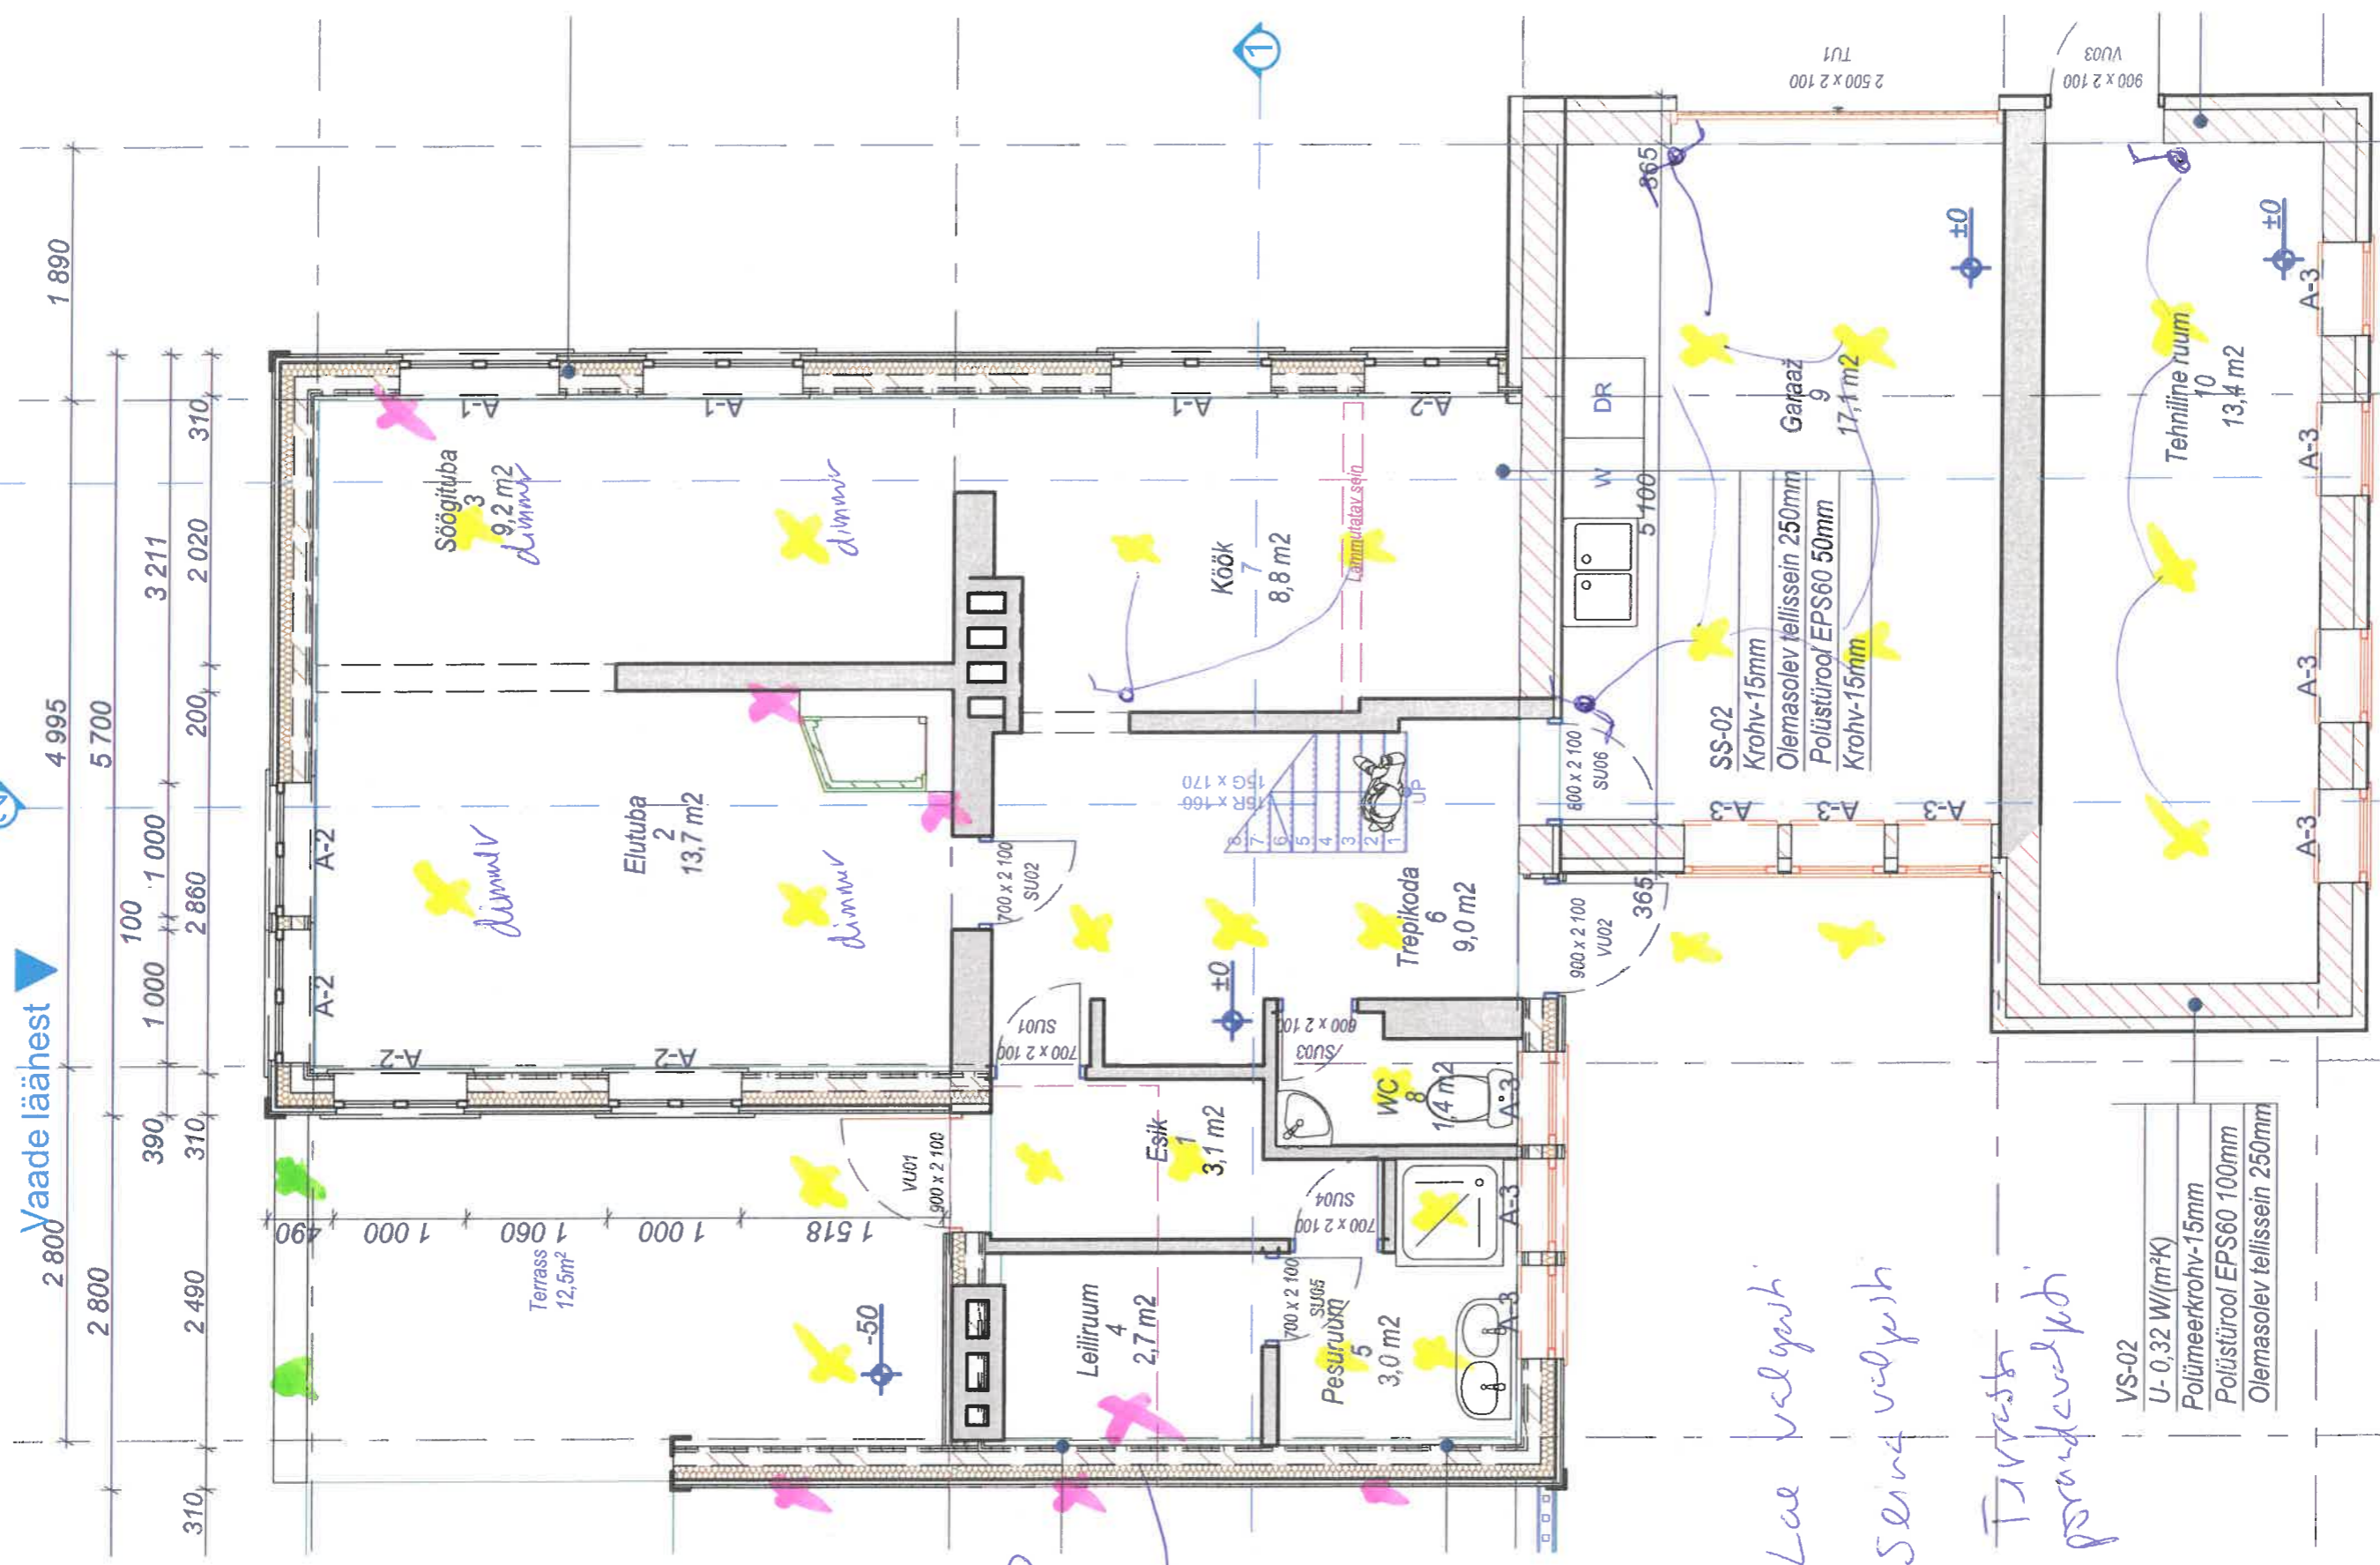

A

8-toited

Elektri + vesi - pörandatav

- VS-02
- U-0,32 W/(m²K)
- Polümeerkrohv-15mm
- Polüstiirool EPS60 100mm
- Olemasolev tellissein 250mm

13 675

D

C

B

A

21K 200D

Σ: 64 psc.

AK VALGUS

Vaade läänest

LEIBAD

- X - Loe valgus
- X - Sein valgus
- X - Tüveste pordivalgus

VS-02
U-0,32 W/(m²K)
Polümeerkrohv-15mm
Polüstürool EPS60 100mm
Olemaolev tellissein 250mm

13 675

13 675

Vaade idast

216 VALGUS