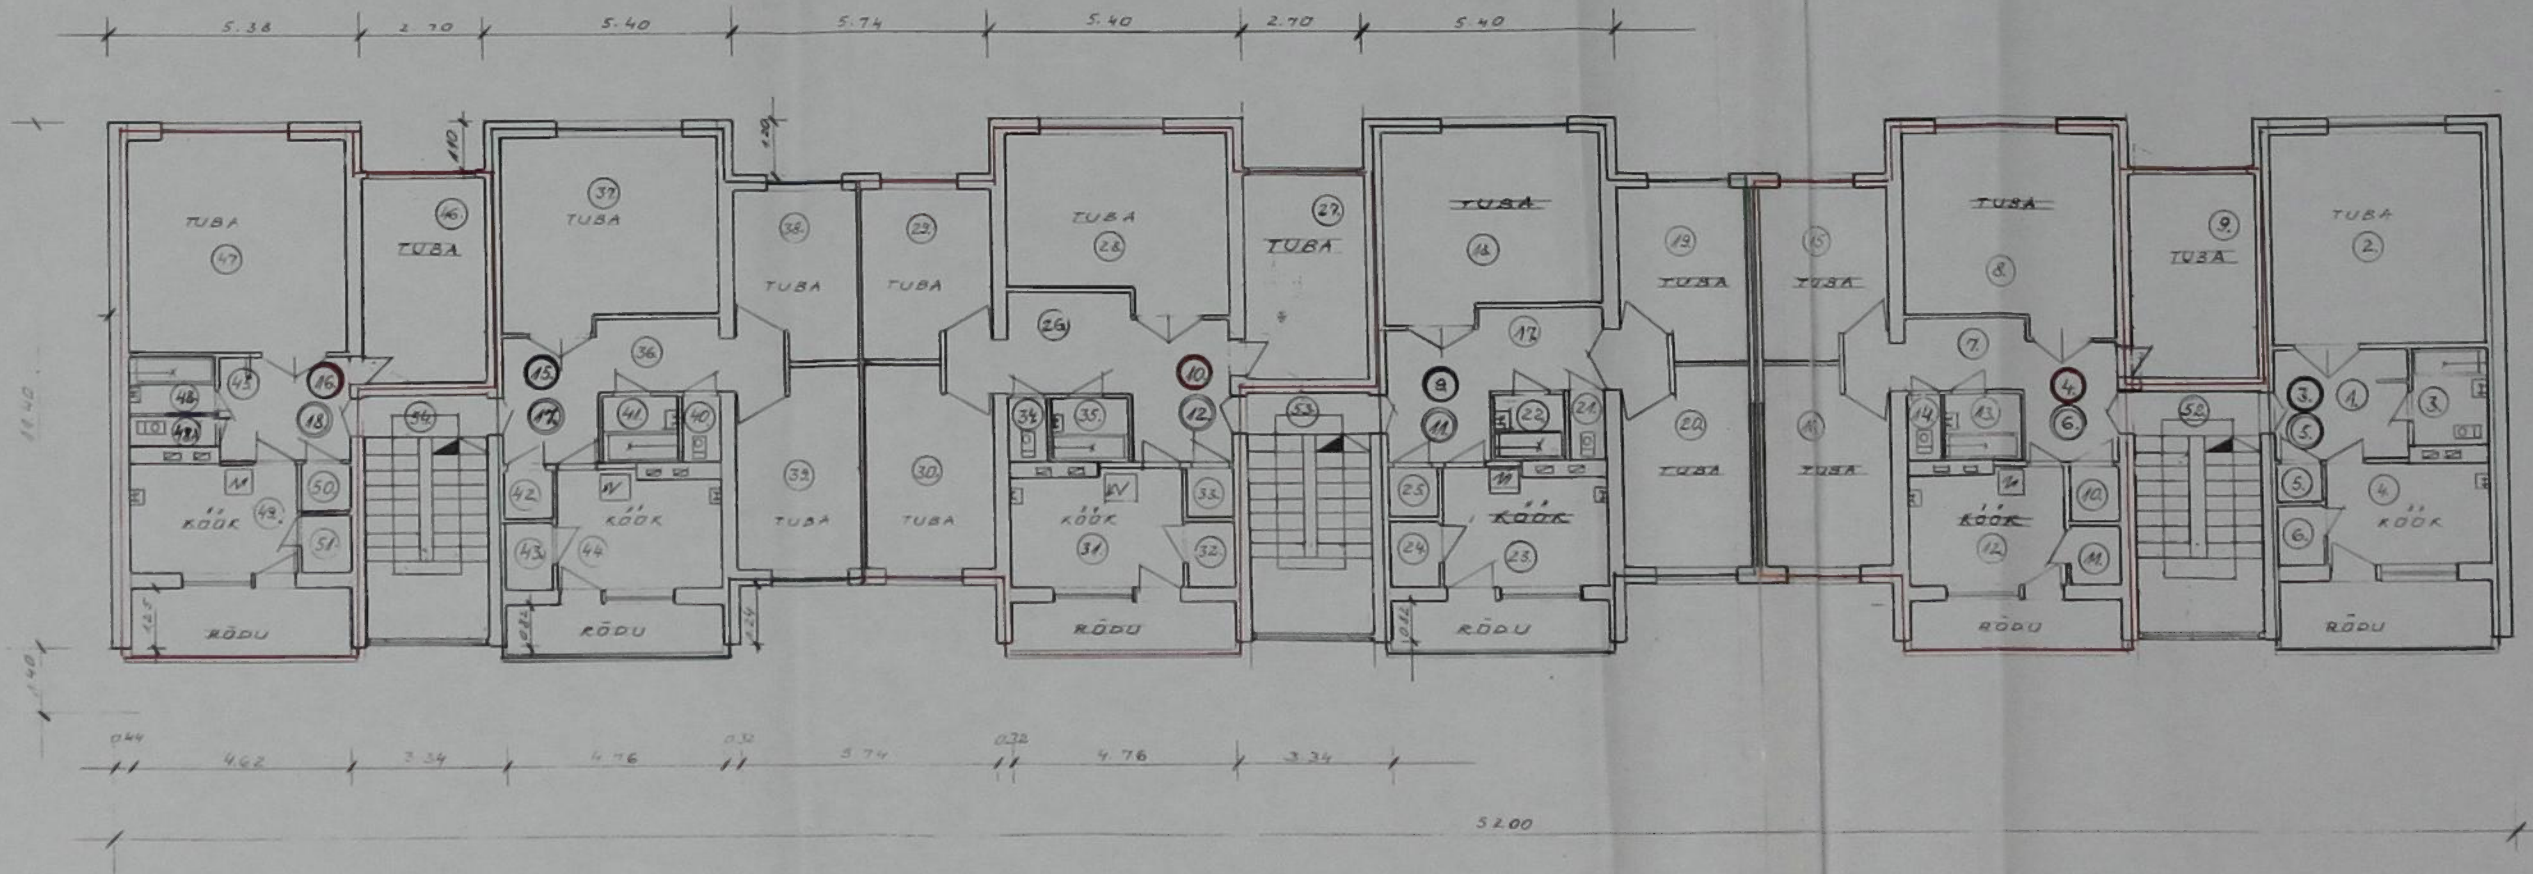

Plaan vadek sigelisele
arkhivari V. Hõrta
15.12.97

I KORRUS M.1:100

MARIAMAA KASTLE MA
 Plaan laste tegelisele
 alustele V. M. M. M.
 15.12.97 a

II JA III KORRUS M.1:100

PLAAN III KORRUS M.1:100

HAJAJANNA KASTIK MAJ
 Pöytäkirja V. Munkin
 1979
 [Signature]

Plaan nädal kõge - 5
liinide
ahtvaad v. M. M. M.
N. 12. 97 a. *llb*

KELDRIKORRUS M. 1:100