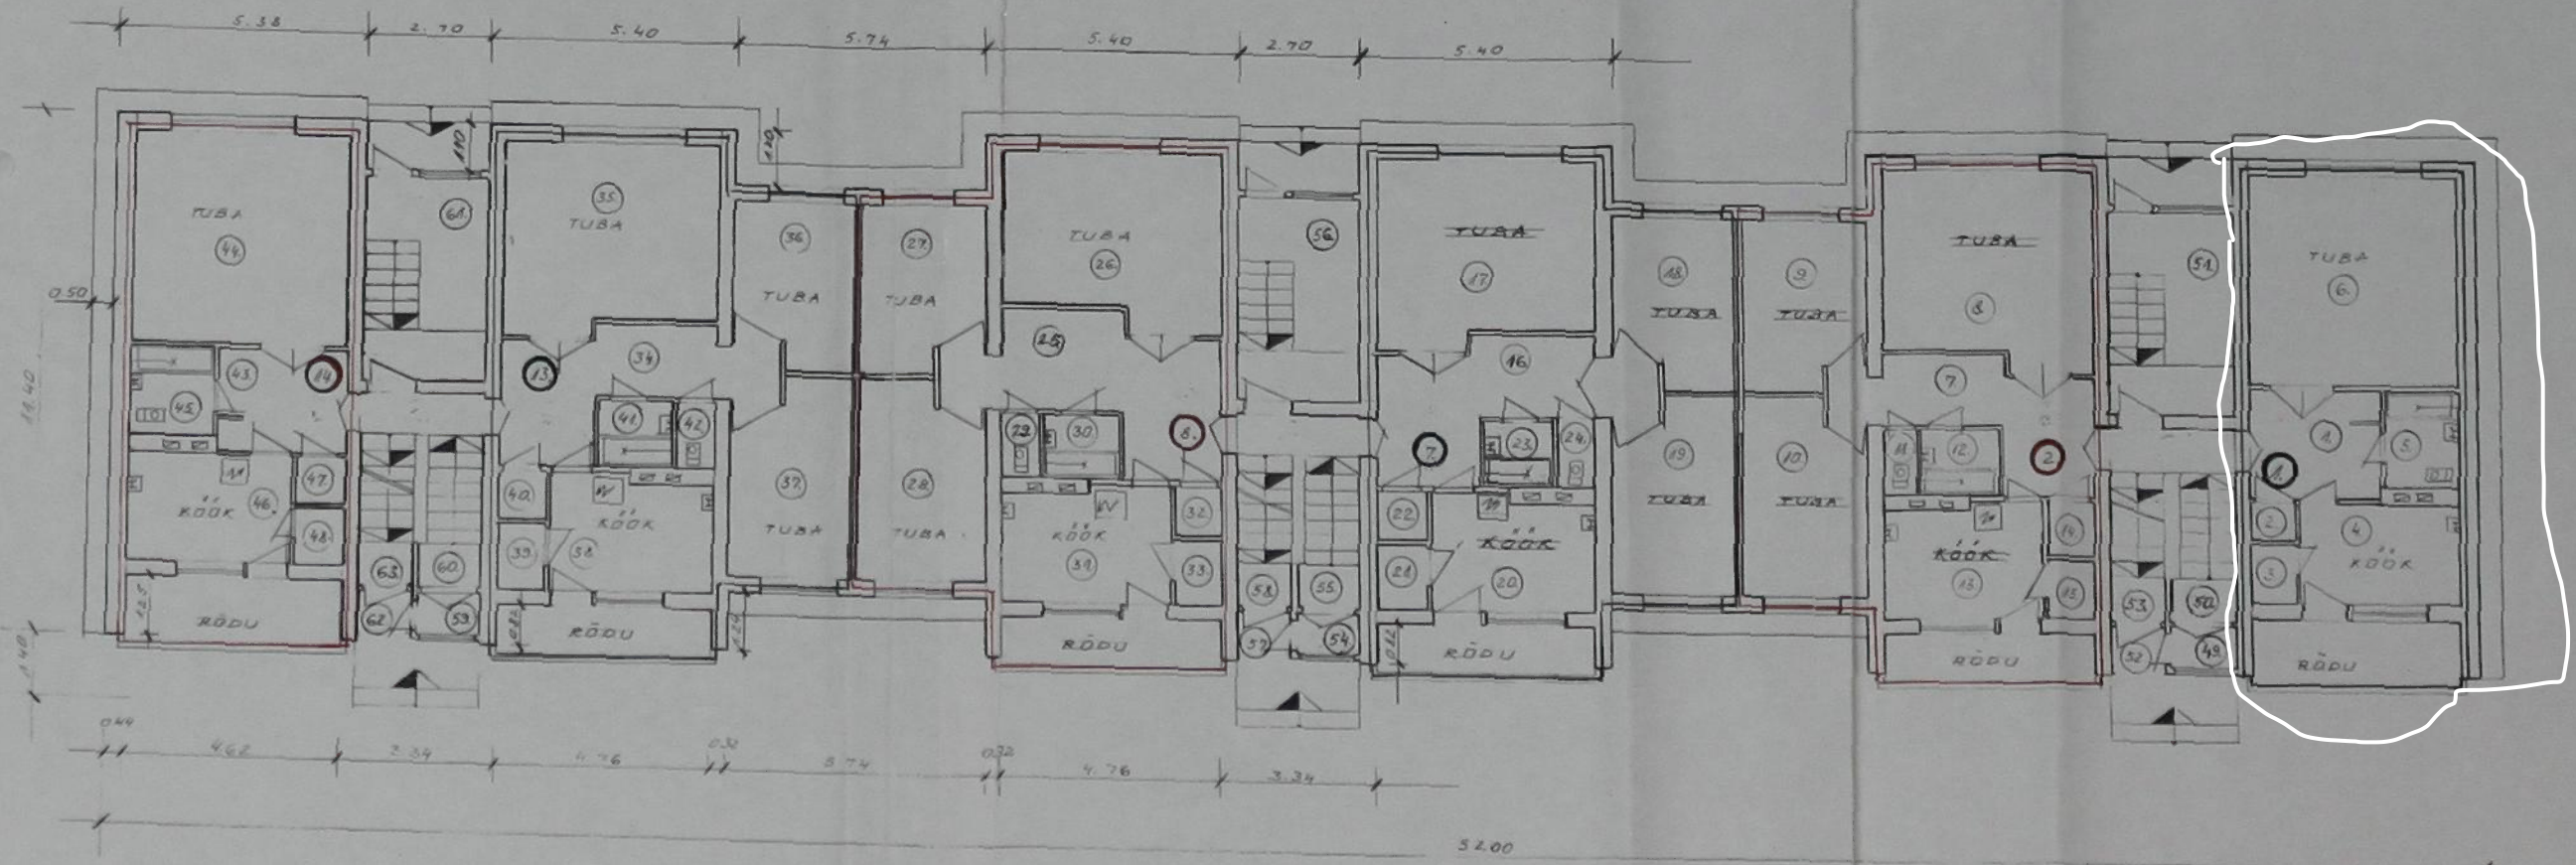

Plaan vadek sigelisele
arkhivari V. Hõrta
15.12.97

I KORRUS M.1:100

MARIAMAA KASTLE MA
 Plaan laste tegelisele
 alustele V. M. M. M.
 15.12.97 a

II JA III KORRUS M.1:100

PLAAN III KORRUS M.1:100

HAJAJANNA KASTIK MAJ
 Pöytäkirja V. Munkin
 1979
 [Signature]

Plaan nädal kõge - 5
liinide
ahtvaad v. M. M. M.
N. 12. 97 a. *llb*

KELDRIKORRUS M. 1:100