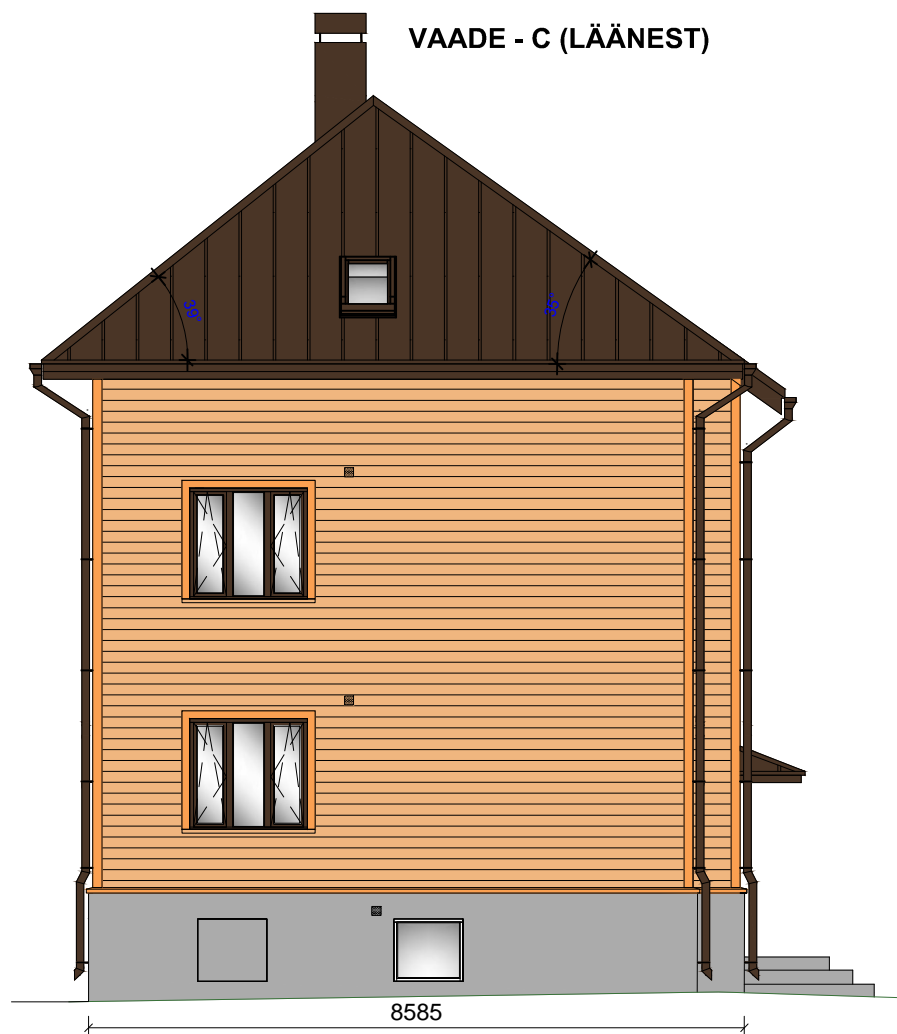

VAADE - A (LÕUNAST)

VAADE - B (PÕHJAST)

VAADE - C (LÄÄNEST)

VAADE - D (IDAST)

- ① RAL 7040
- ② RR20 valge
- ③ Tikkurila U121
- ④ Tikkurila U123
- ⑤ RR32

Sokkiosa:

- Sokkel-
- Õhutusrestid soklis -
- Aknad soklis -
- Katus, korstnad ja vihmavesi: