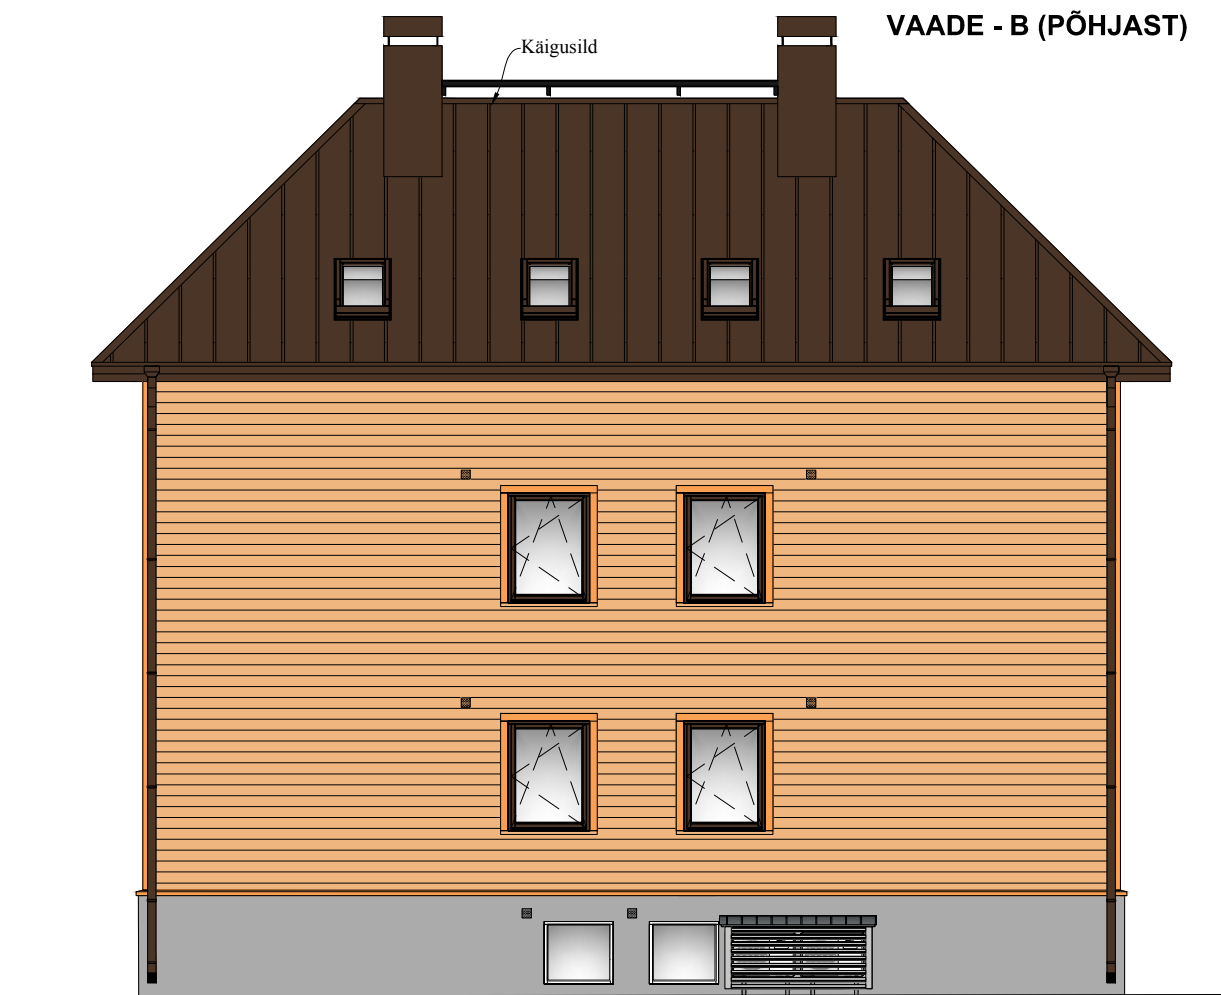

VAADE - A (LÕUNAST)

VAADE - B (PÕHJAST)

VAADE - C (LÄÄNEST)

VAADE - D (IDAST)

- ① RAL 7040
- ② RR20 valge
- ③ Tikkurila U121
- ④ Tikkurila U123
- ⑤ RR32

Sokkiosa:

- Sokkel-
- Õhutusrestid soklis -
- Aknad soklis -
- Katus, korstnad ja vihmavesi: