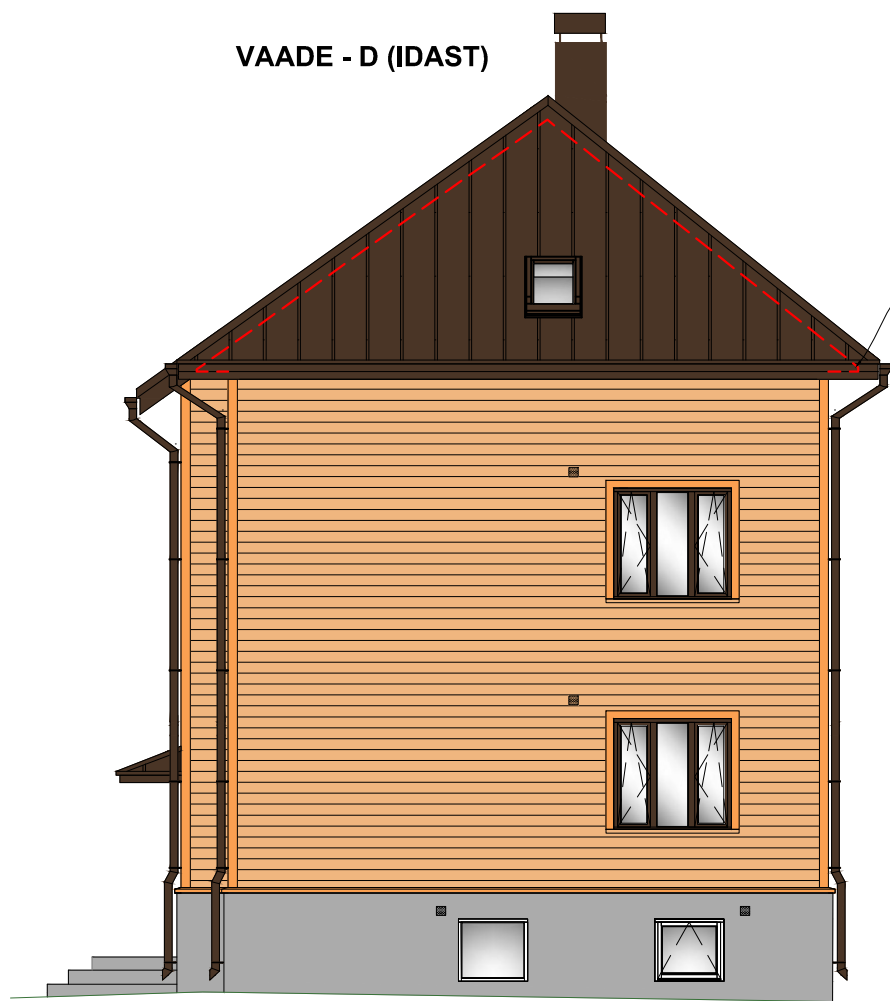

VAADE - A (LÕUNAST)

VAADE - B (PÕHJAST)

VAADE - C (LÄÄNEST)

VAADE - D (IDAST)

- ① RAL 7040
- ② RR20 valge
- ③ Tikkurila U121
- ④ Tikkurila U123
- ⑤ RR32

Sokkiosa:

- Sokkel-
- Õhutusrestid soklis -
- Aknad soklis -
- Katus, korstnad ja vihmavesi: