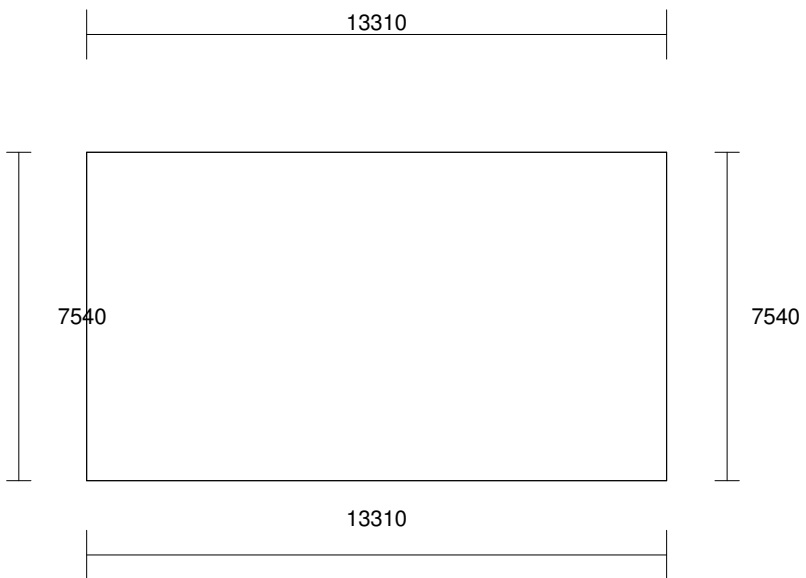

Mittakuva 004707, lape 1 / 5

Mittakuva 004707, lape 2 / 5

4600

6385

6385

4600

Mittakuva 004707, lape 3 / 5

2600

3715

3715

2600

Mittakuva 004707, lape 4 / 5

2100