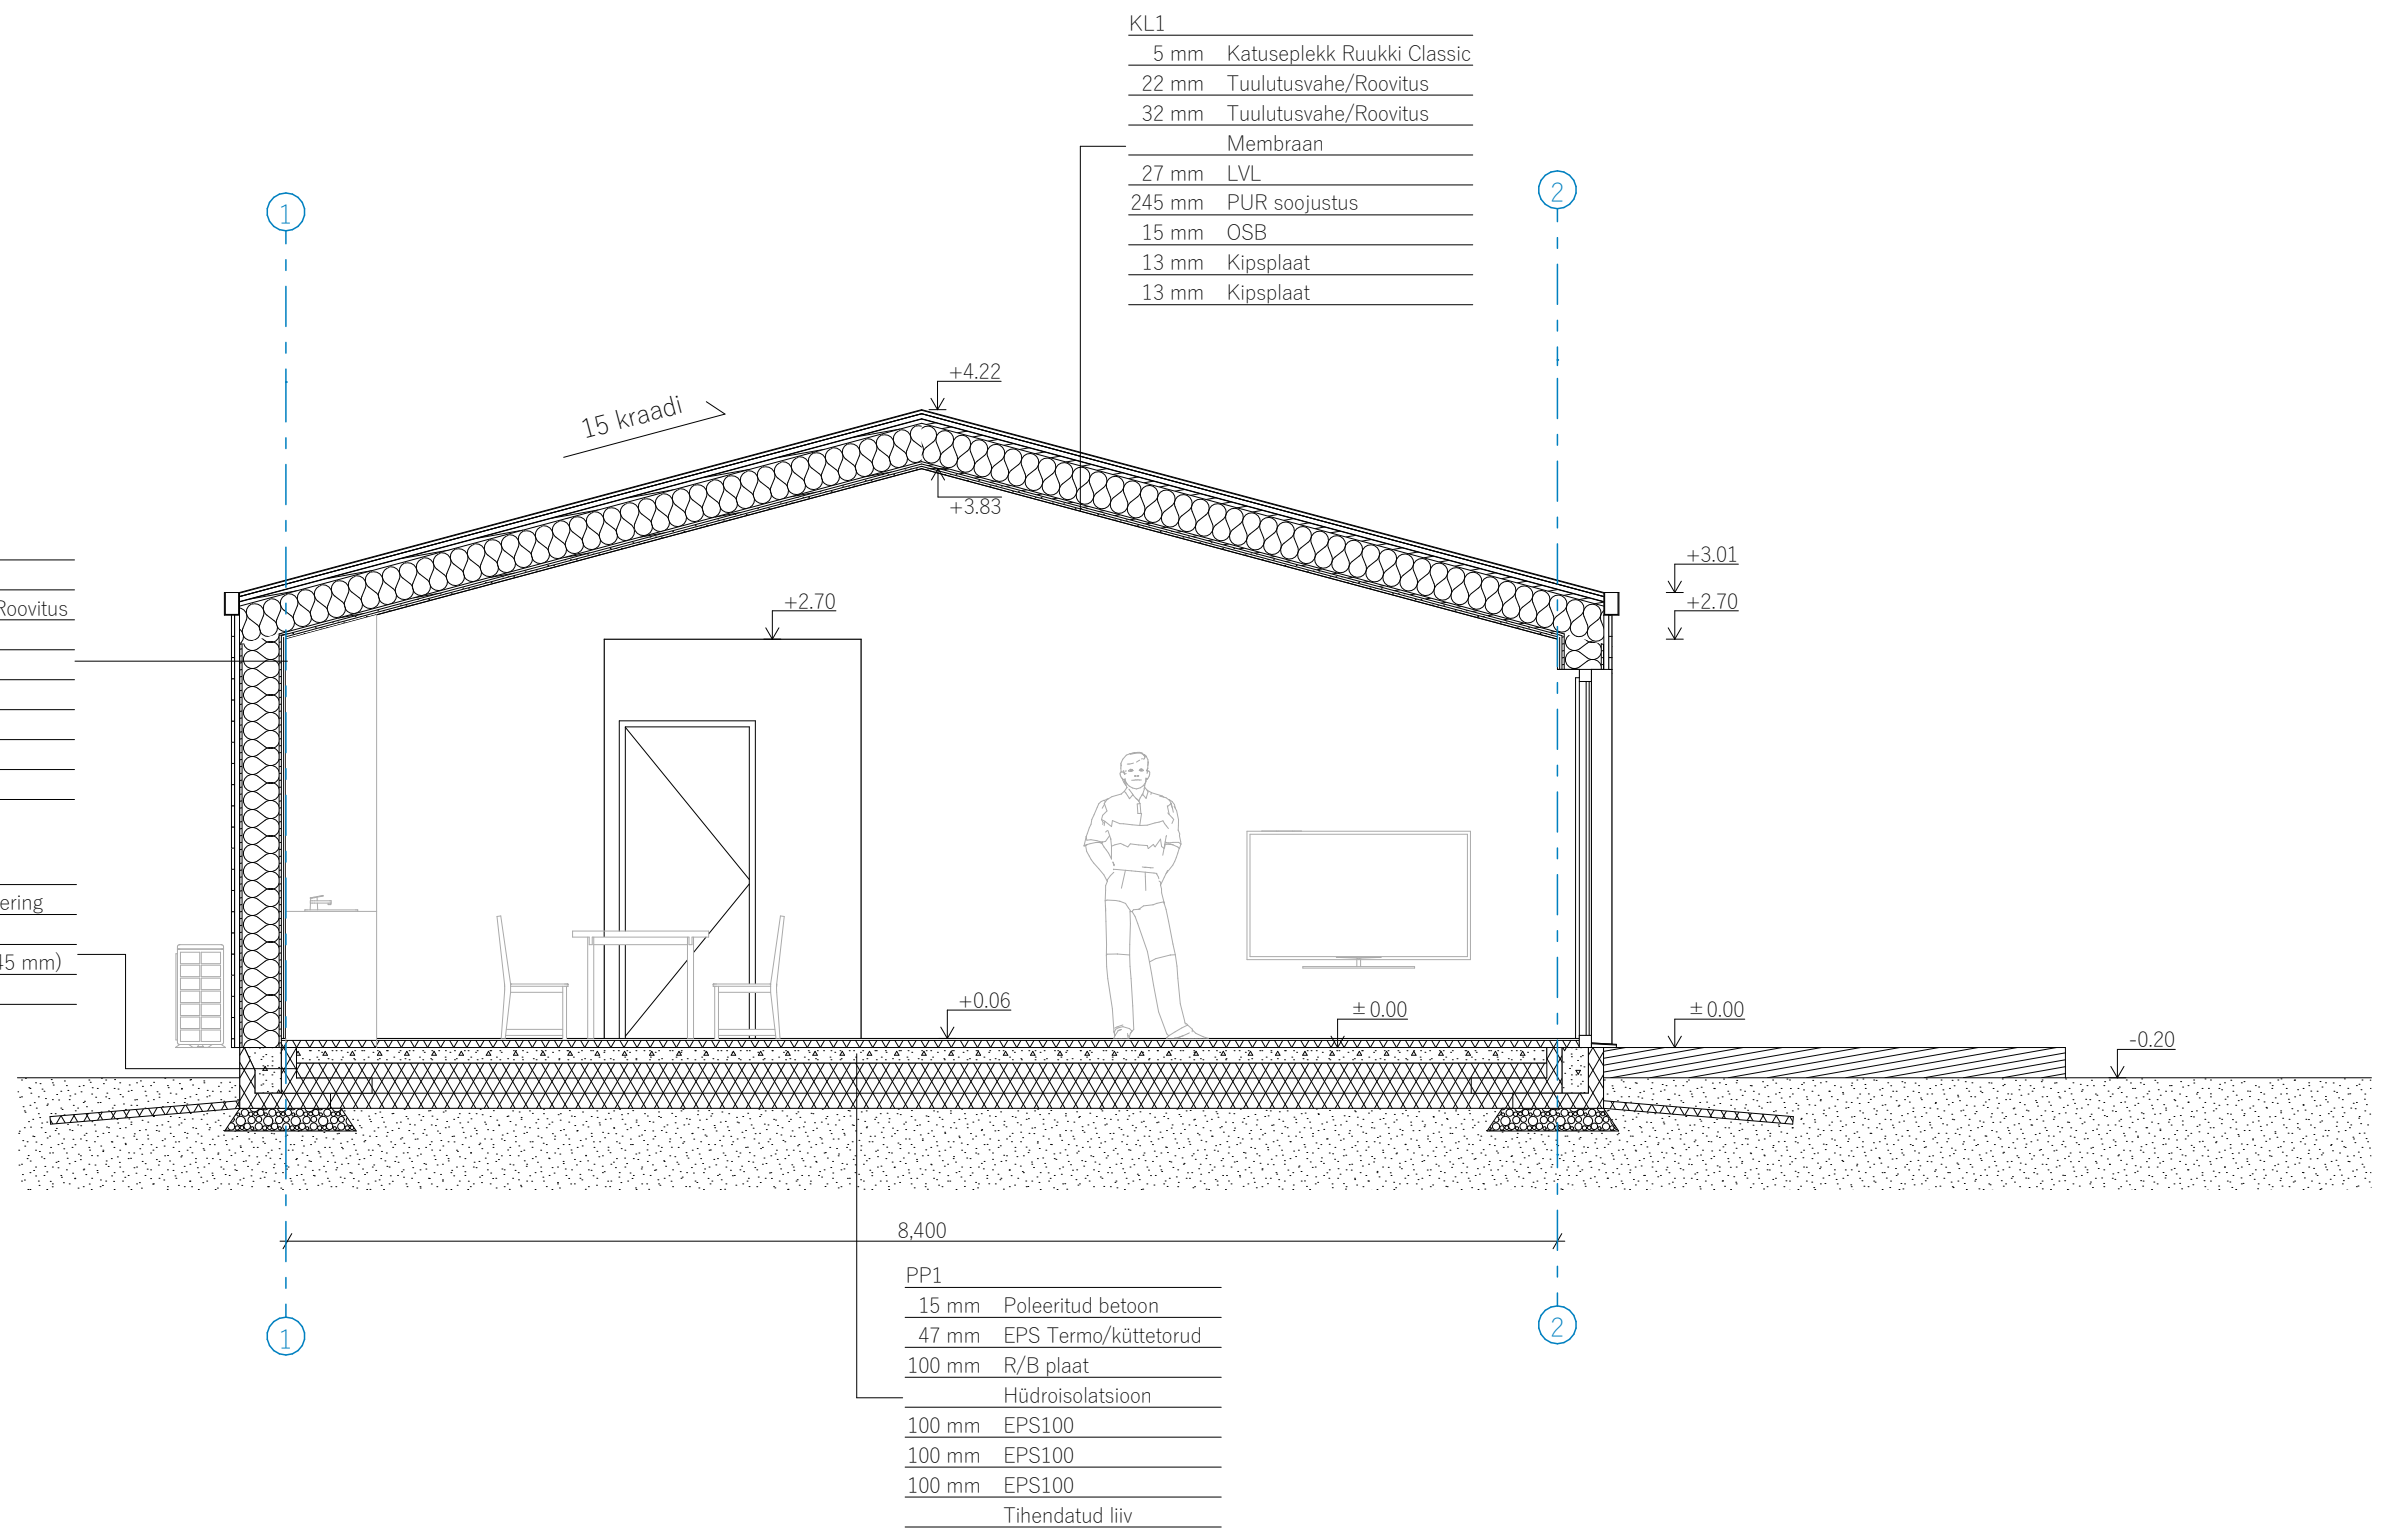

VS1
21 mm Puitlaudis
32 mm Tuulutusvahe/Roovitus
Membraan
15 mm OSB
245 mm PUR soojustus
15 mm OSB
13 mm Kipsplaat
13 mm Kipsplaat

VS2
5 mm Silekrohv/Armeering
100 mm EPS200 L400V
175 mm R/B taldmik (245 mm)
100 mm EPS200 L300U

KL1
5 mm Katuseplekk Ruukki Classic
22 mm Tuulutusvahe/Roovitus
32 mm Tuulutusvahe/Roovitus
Membraan
27 mm LVL
245 mm PUR soojustus
15 mm OSB
13 mm Kipsplaat
13 mm Kipsplaat

8,400
PP1
15 mm Poleeritud betoon
47 mm EPS Termo/küttetorud
100 mm R/B plaat
Hüdroisolatsioon
100 mm EPS100
100 mm EPS100
100 mm EPS100
Tihendatud liiv