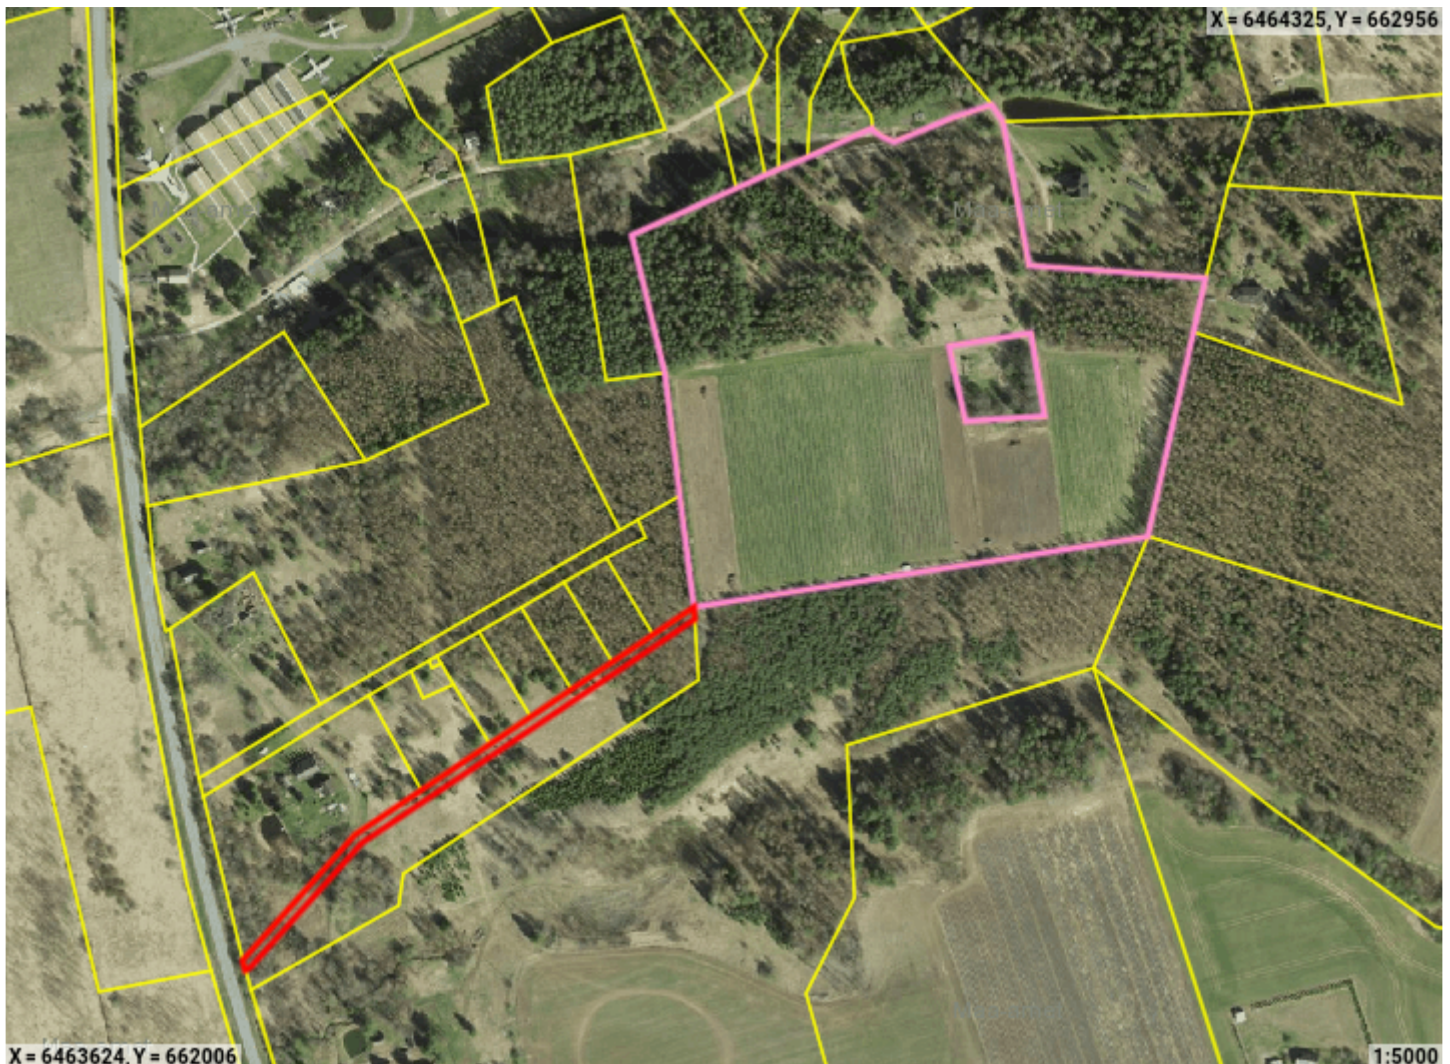

## Piiranguala ID 58238 väljavõte

Piirangu liik	Realservituut
Nimetus	Kullaoru (18501:001:1197) teeservituut
Piiranguala kirjeldus	Tee rajamine Suuremetsa kinnisasjale (18501:001:0440) ligipääsu tagamiseks
Ruumikuju loomise kuupäev	15. aprill 2024
Õigusliku kehtivuse kuupäev	
Pindala	2661m <sup>2</sup>
Asukoht	Maapealne
Moodustusviis	Digitud
Täpsusklass	4
Seisund	Mustand

— Ruumikuju piir — Valitseja piir