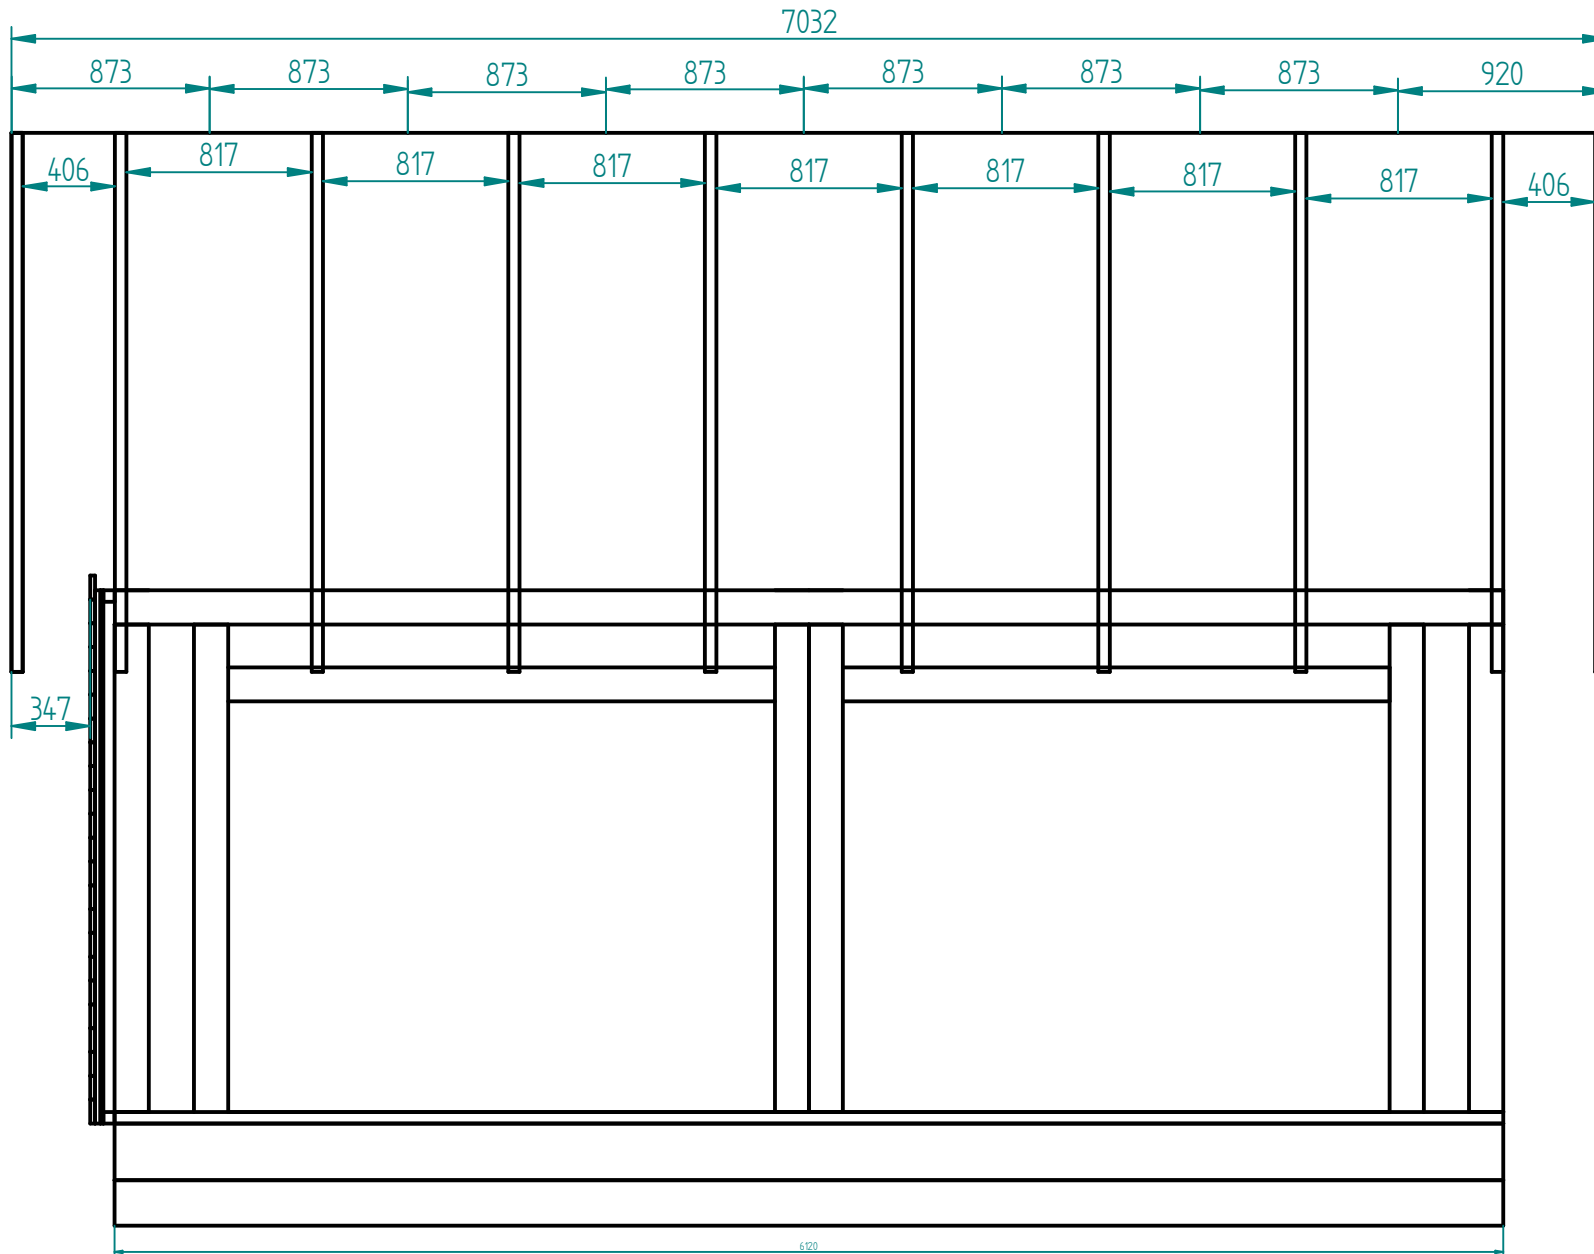

Otsavaade		
SCALE:	06/16/24	SHEET 1 OF 12

Külgvaade		
SCALE:	06/16/24	SHEET 2 OF 12

Korruseplaan taladega		
SCALE:	06/16/24	SHEET 3 OF 12

Sarikad		
SCALE:	06/16/24	SHEET 4 OF 12

Korruseplaan		
SCALE:	06/16/24	SHEET 5 OF 12

REVISION HISTORY			
REV	DESCRIPTION	DATE	APPROVED

Pōhi		
SCALE:	06/16/24	SHEET 7 OF 12

Ida		
SCALE:	06/16/24	SHEET 8 OF 12

Lõuna		
SCALE:	06/16/24	SHEET 9 OF 12

Põrandalõige		
SCALE:	06/16/24	SHEET 11 OF 12

AKEN
600
X
900

UKS
900
X
2100

AKEN 2390 X 1790

AKEN 2390 X 1790

Pörandaküttetoru

SCALE:

06/16/24

SHEET 12 OF 12