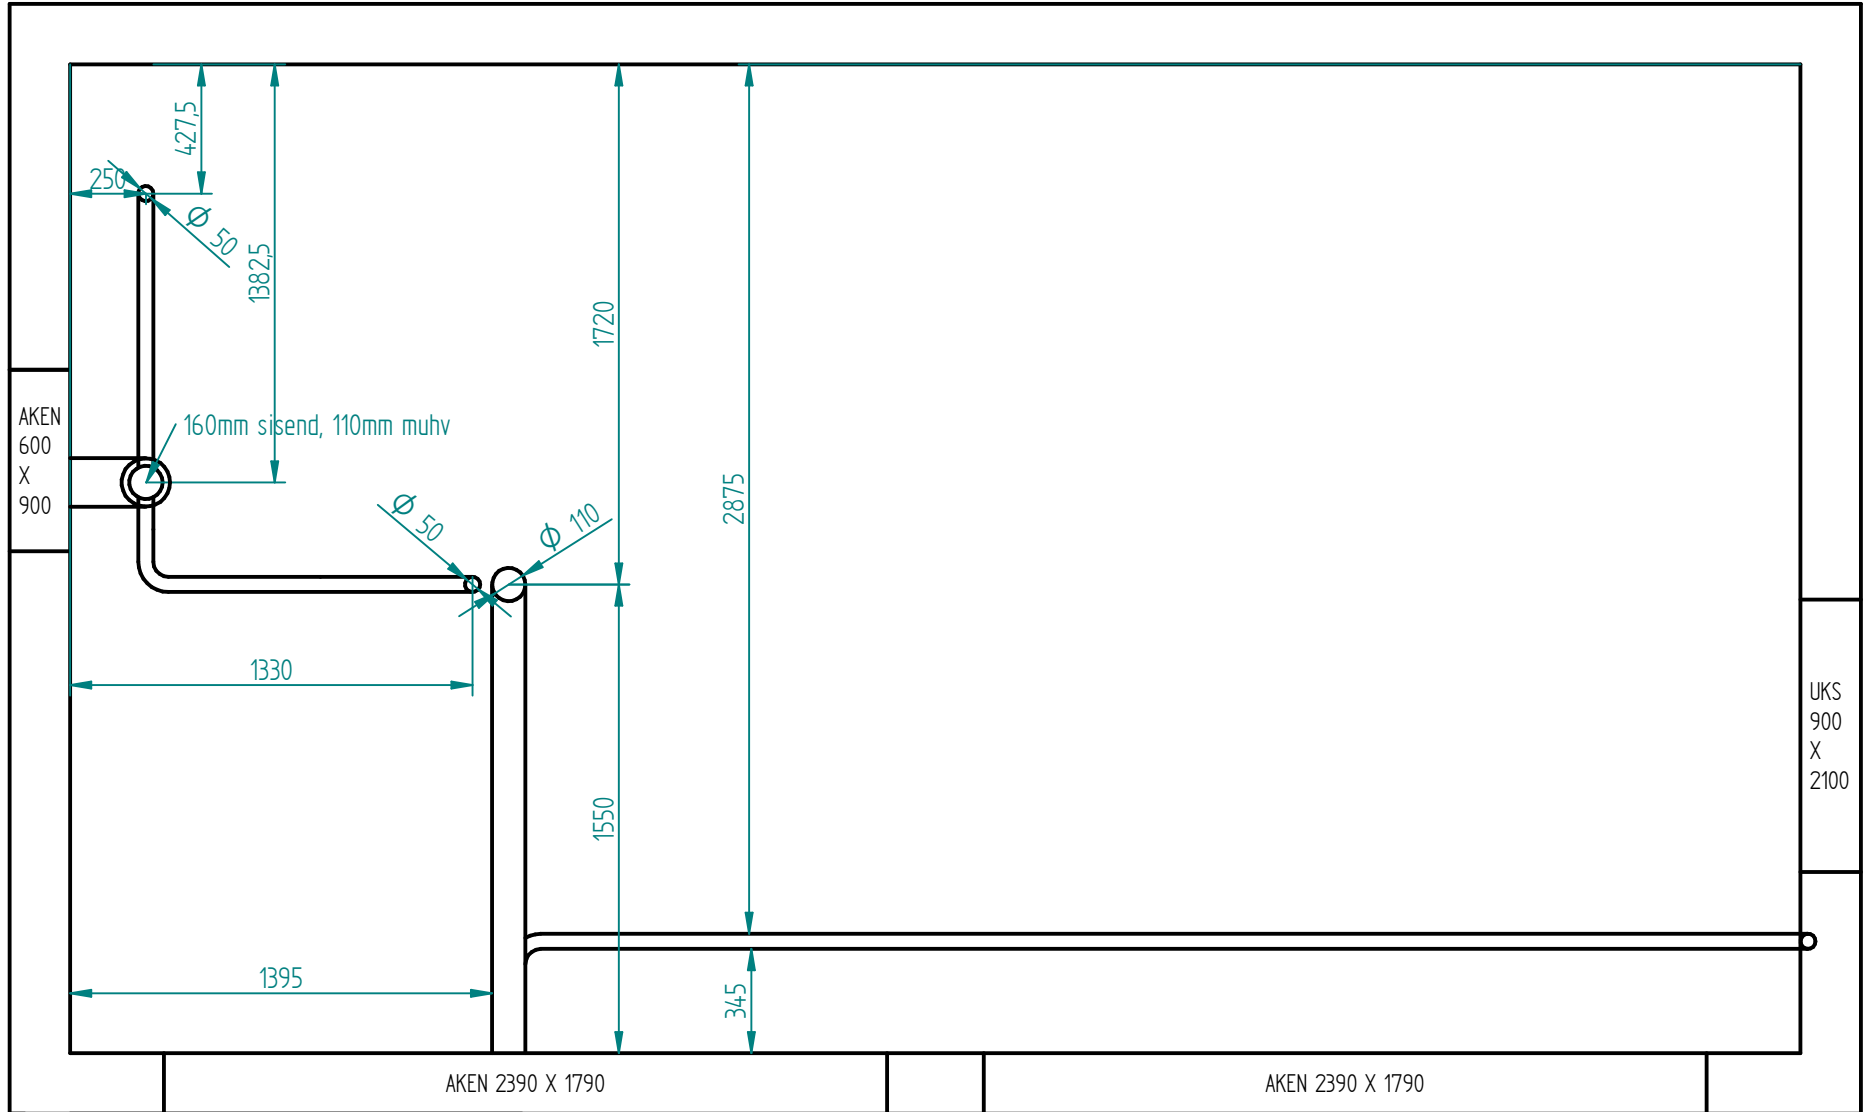

Otsavaade		
SCALE:	06/16/24	SHEET 1 OF 12

Külgvaade		
SCALE:	06/16/24	SHEET 2 OF 12

Korruseplaan taladega		
SCALE:	06/16/24	SHEET 3 OF 12

Sarikad		
SCALE:	06/16/24	SHEET 4 OF 12

Korruseplaan		
SCALE:	06/16/24	SHEET 5 OF 12

REVISION HISTORY			
REV	DESCRIPTION	DATE	APPROVED

Pōhi		
SCALE:	06/16/24	SHEET 7 OF 12

Ida		
SCALE:	06/16/24	SHEET 8 OF 12

Lõuna		
SCALE:	06/16/24	SHEET 9 OF 12

Põrandalõige		
SCALE:	06/16/24	SHEET 11 OF 12

AKEN
600
X
900

UKS
900
X
2100

AKEN 2390 X 1790

AKEN 2390 X 1790

Pörandaküttetoru

SCALE:

06/16/24

SHEET 12 OF 12