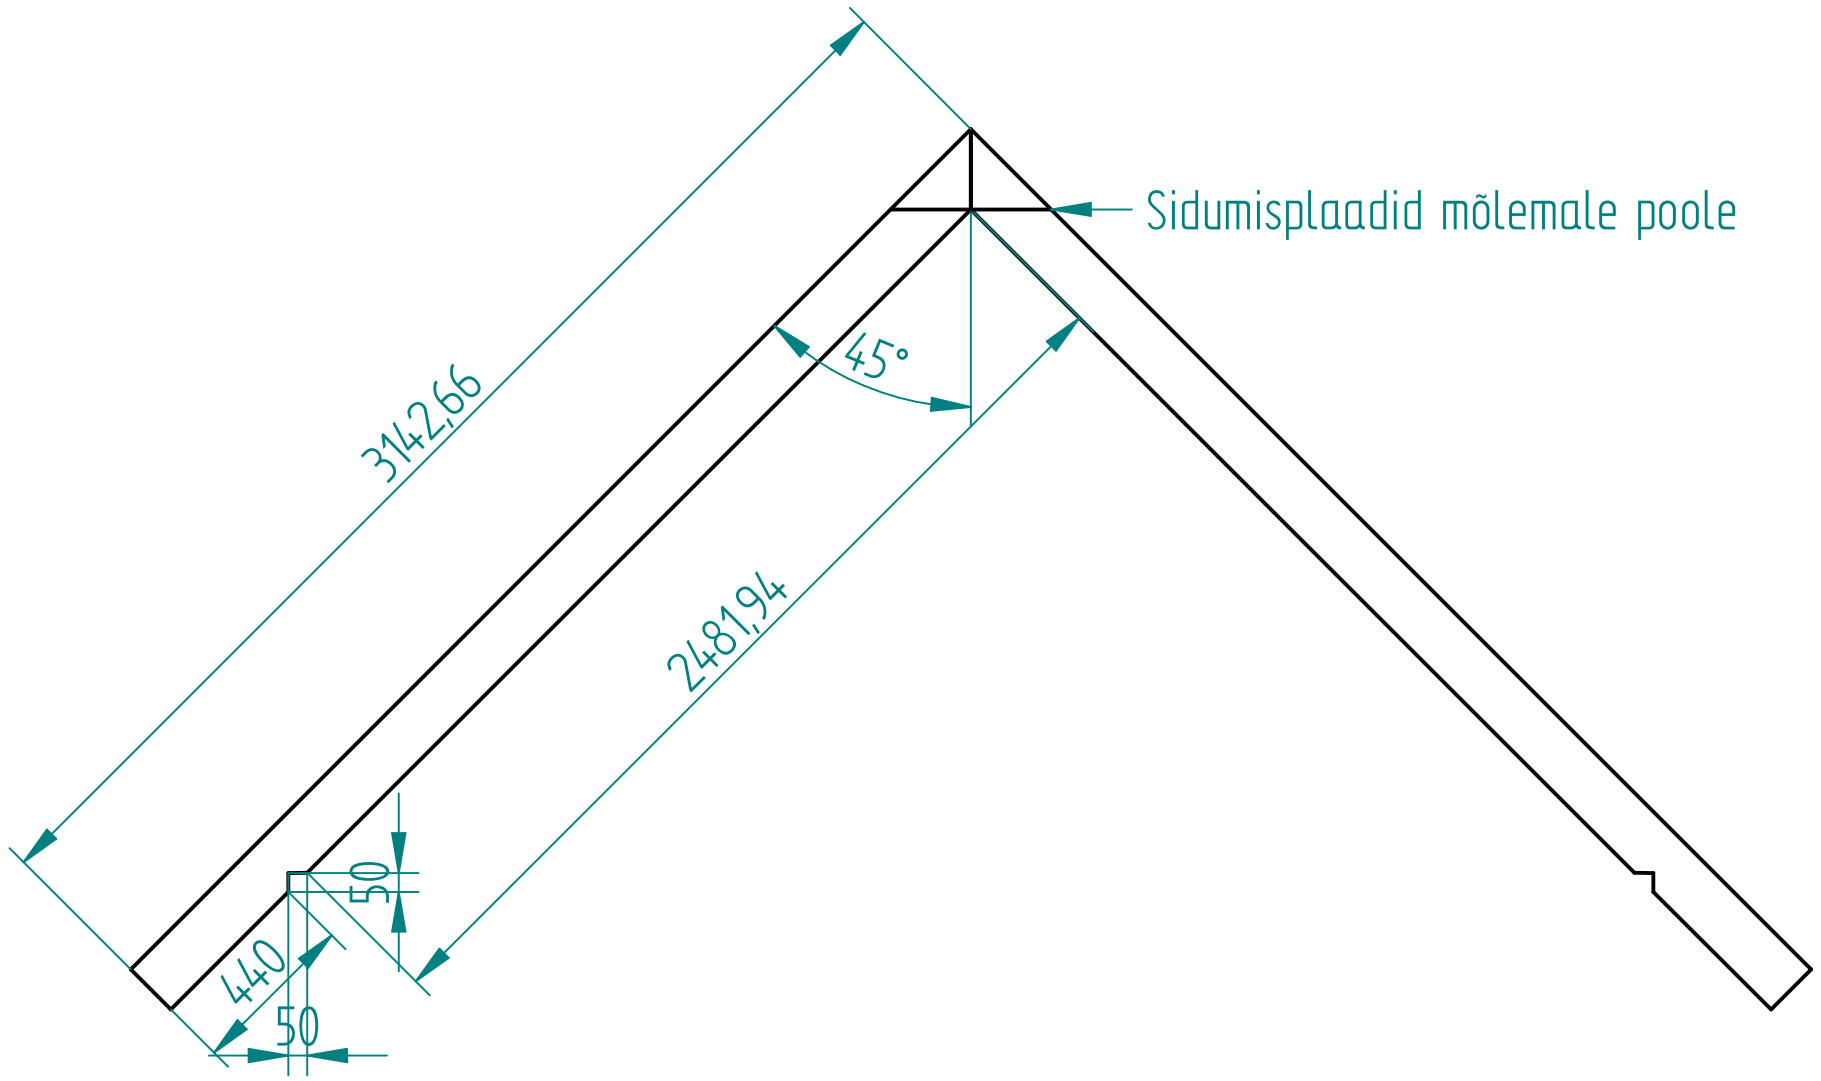

Otsavaade		
SCALE:	06/16/24	SHEET 1 OF 12

Külgvaade		
SCALE:	06/16/24	SHEET 2 OF 12

Korruseplaan taladega		
SCALE:	06/16/24	SHEET 3 OF 12

Sarikad		
SCALE:	06/16/24	SHEET 4 OF 12

Korruseplaan		
SCALE:	06/16/24	SHEET 5 OF 12

REVISION HISTORY			
REV	DESCRIPTION	DATE	APPROVED

Pōhi		
SCALE:	06/16/24	SHEET 7 OF 12

Ida		
SCALE:	06/16/24	SHEET 8 OF 12

Lõuna		
SCALE:	06/16/24	SHEET 9 OF 12

Põrandalõige		
SCALE:	06/16/24	SHEET 11 OF 12

AKEN
600
X
900

UKS
900
X
2100

AKEN 2390 X 1790

AKEN 2390 X 1790

Pörandaküttetoru

SCALE:

06/16/24

SHEET 12 OF 12