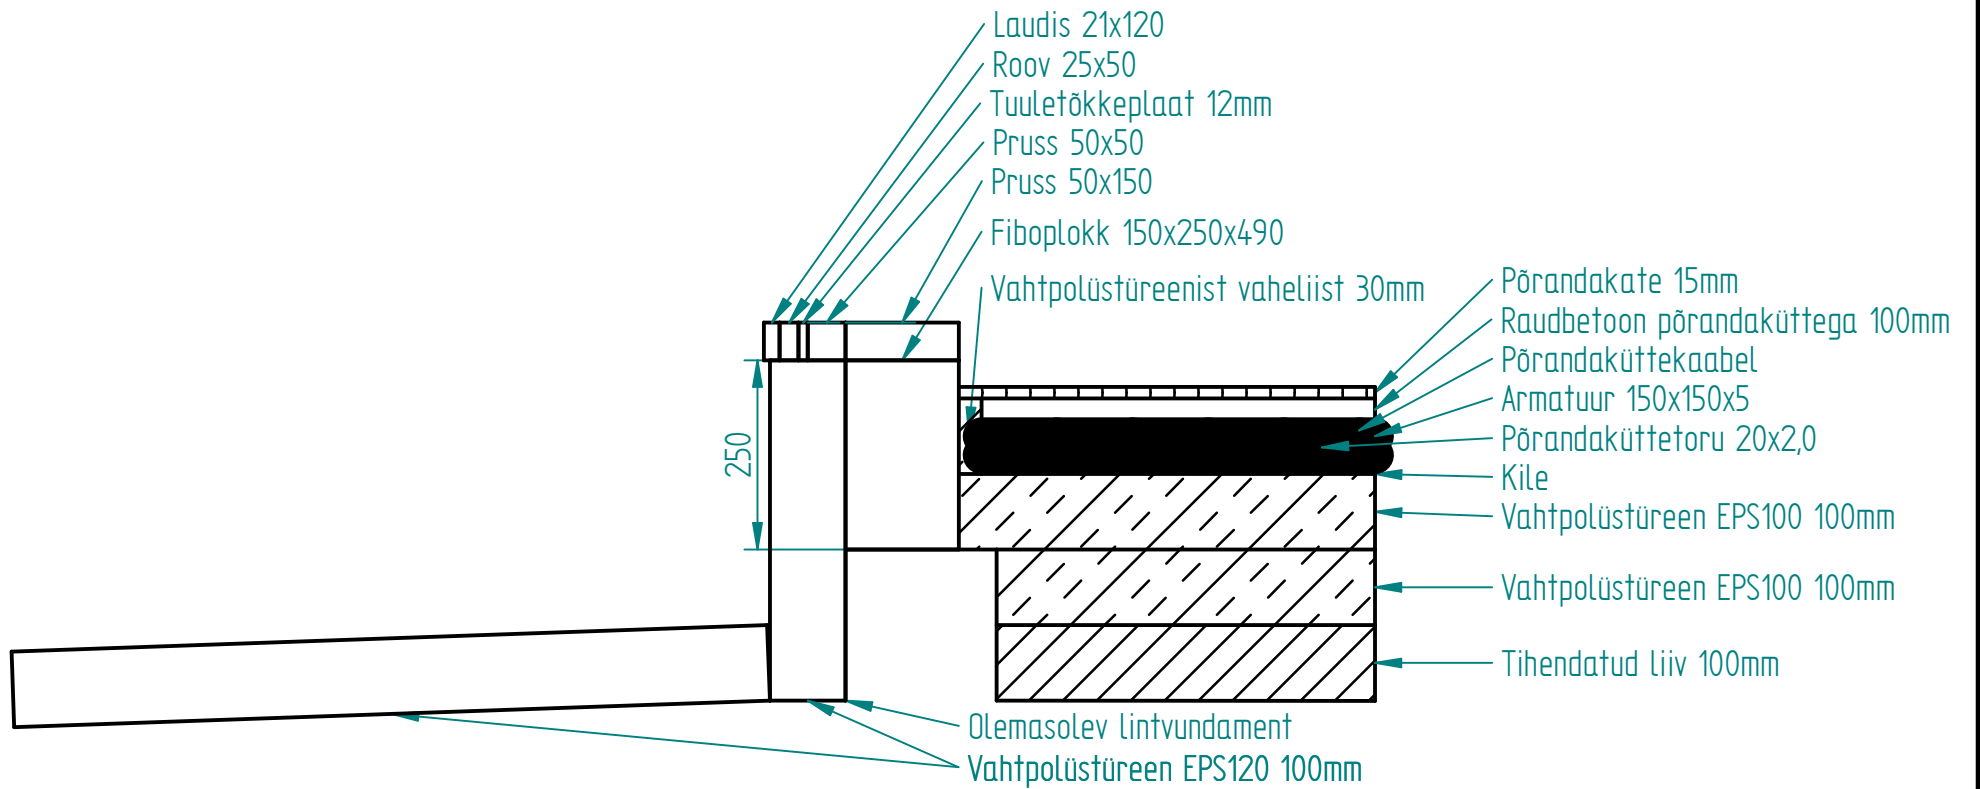

Põrandalõige		
SCALE:	06/16/24	SHEET 11 OF 12