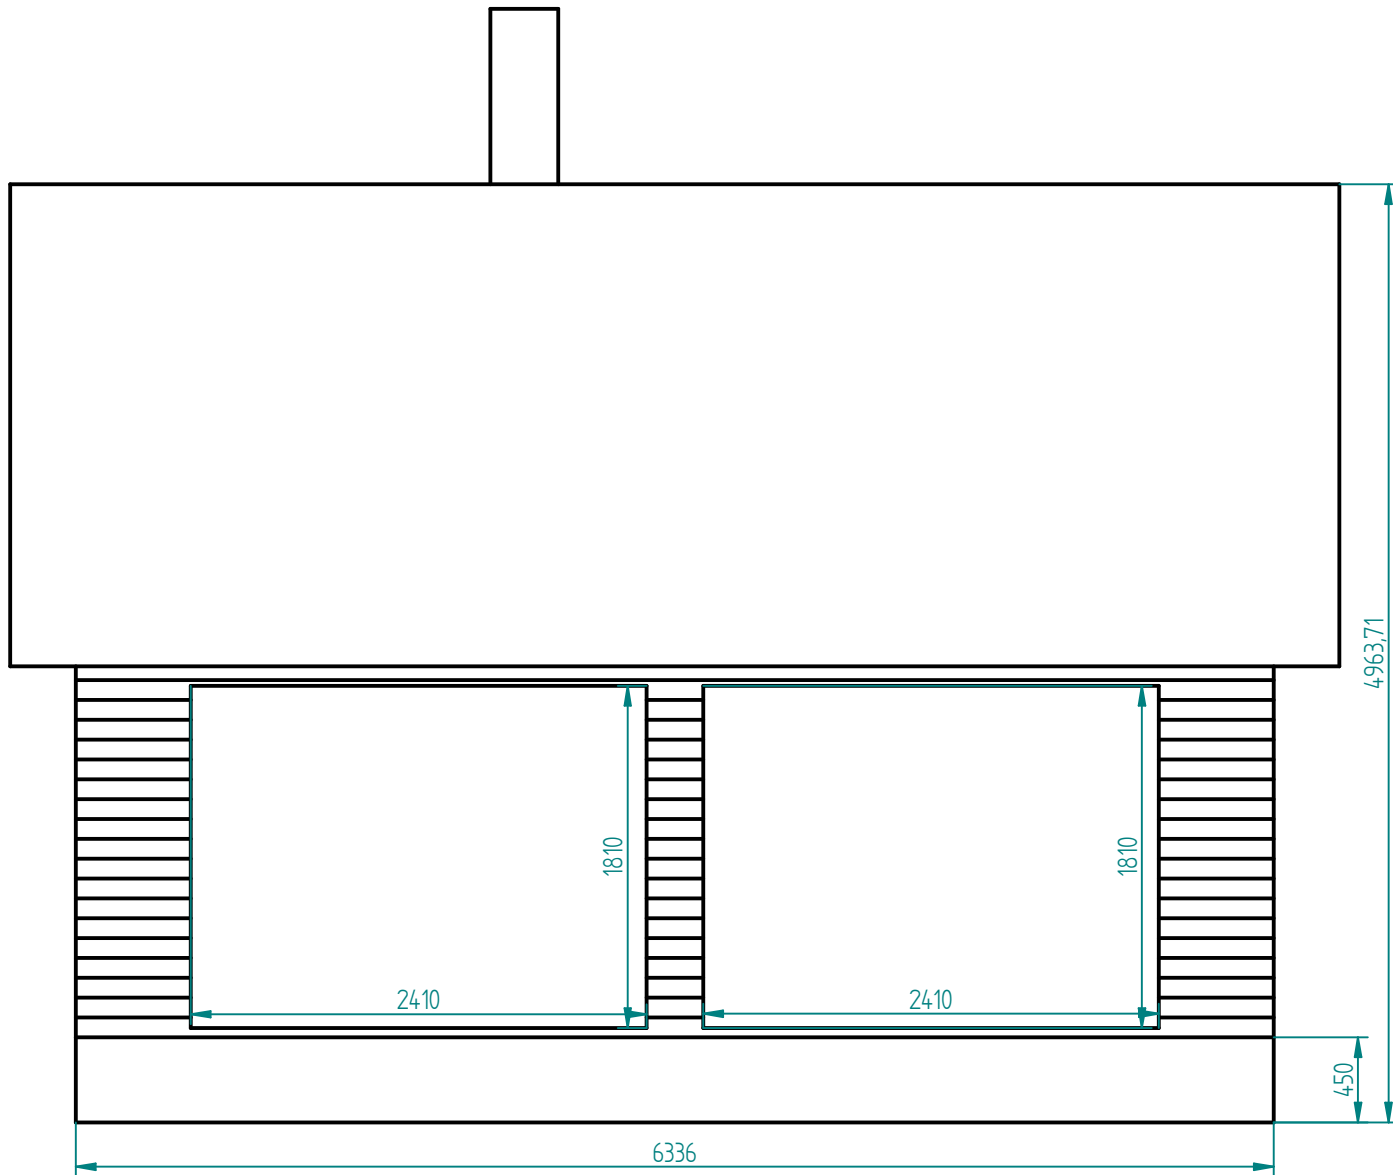

Otsavaade		
SCALE:	06/16/24	SHEET 1 OF 12

Külgvaade		
SCALE:	06/16/24	SHEET 2 OF 12

Korruseplaan taladega		
SCALE:	06/16/24	SHEET 3 OF 12

Sarikad		
SCALE:	06/16/24	SHEET 4 OF 12

Korruseplaan		
SCALE:	06/16/24	SHEET 5 OF 12

REVISION HISTORY			
REV	DESCRIPTION	DATE	APPROVED

Pōhi		
SCALE:	06/16/24	SHEET 7 OF 12

Ida		
SCALE:	06/16/24	SHEET 8 OF 12

Lõuna		
SCALE:	06/16/24	SHEET 9 OF 12

Põrandalõige		
SCALE:	06/16/24	SHEET 11 OF 12

AKEN
600
X
900

UKS
900
X
2100

AKEN 2390 X 1790

AKEN 2390 X 1790

Pörandaküttetoru

SCALE:

06/16/24

SHEET 12 OF 12