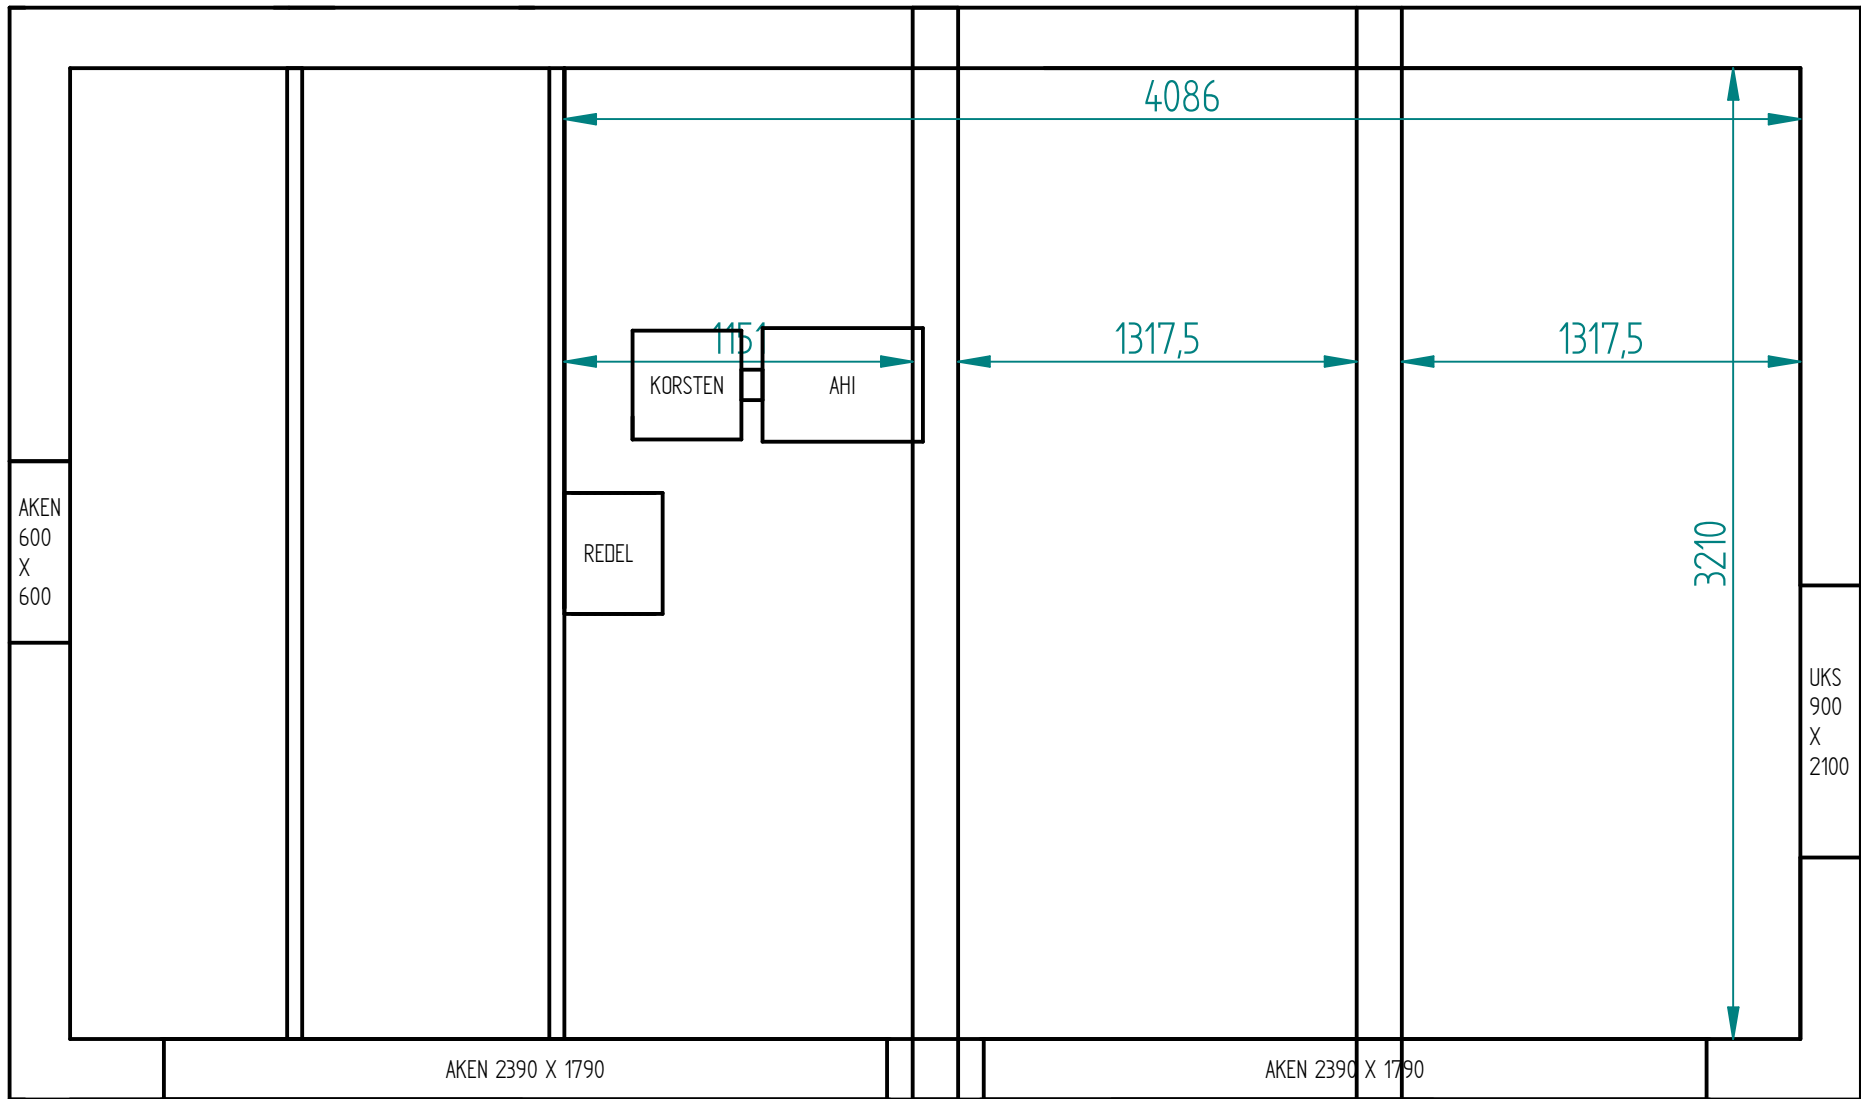

Otsavaade		
SCALE:	06/16/24	SHEET 1 OF 12

Külgvaade		
SCALE:	06/16/24	SHEET 2 OF 12

Korruseplaan taladega		
SCALE:	06/16/24	SHEET 3 OF 12

Sarikad		
SCALE:	06/16/24	SHEET 4 OF 12

Korruseplaan		
SCALE:	06/16/24	SHEET 5 OF 12

REVISION HISTORY			
REV	DESCRIPTION	DATE	APPROVED

Pōhi		
SCALE:	06/16/24	SHEET 7 OF 12

Ida		
SCALE:	06/16/24	SHEET 8 OF 12

Lõuna		
SCALE:	06/16/24	SHEET 9 OF 12

Põrandalõige		
SCALE:	06/16/24	SHEET 11 OF 12

AKEN
600
X
900

UKS
900
X
2100

AKEN 2390 X 1790

AKEN 2390 X 1790

Pörandaküttetoru

SCALE:

06/16/24

SHEET 12 OF 12