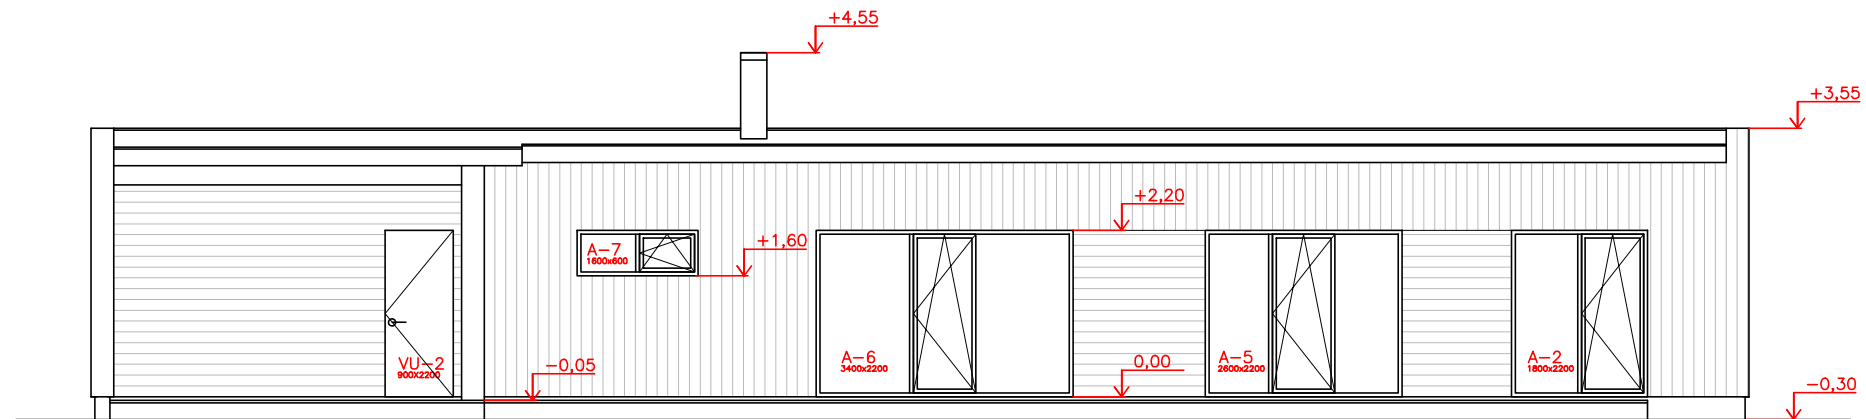

1. Välisseinad – vert. voodrilaud tumepruun peits, hor. voodrilaud beez peits
2. Katus – PVC rullmaterjal
3. Sokkel – krohvitud, hall

Vihmaveeüsteem, tumepruun; RR32
Parapetiplekid, tumepruun RR32
Aknad, puit–alumiinium profiil, tumepruun
Välisuks tumepruun

VAADE LÄÄNEST