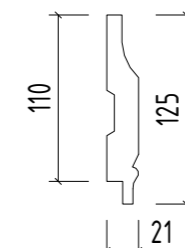

Välisvoodrilaua profiil

21x110 mm  
1:5

Akna piirdeliistu profiil

21x80 mm  
1:5

Ukse piirdeliistu profiil

21x80 mm  
1:5

Märkus: Tähistatud avatäited vahetatakse välja miljööalale vastavate puidust avatäidete vastu. Tähistamata avatäited restaureeritakse.