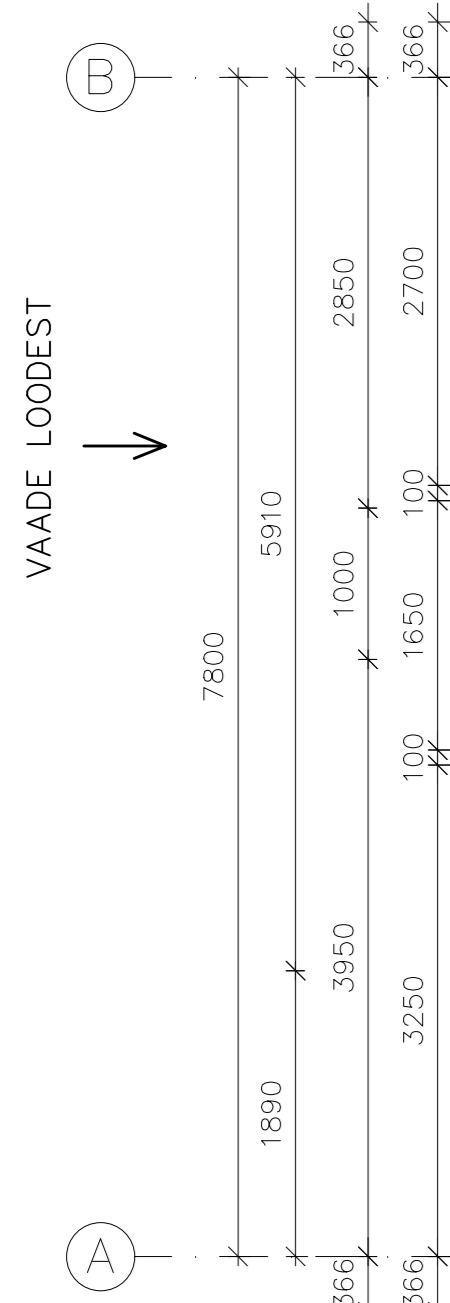

VAADE KIRDEST

KORRUSE PLAAN

VÄLISSEIN

- Siseviimistlus
- 1 - Kergplokk (3MPa) (näiteks Fibo 3) - 200mm
 - 2 - Enetherm või analoog soojustusplaat - 120mm
 - 3 - Väliisviimistlus - 46mm
- (Horisontaalne laudvooder puitroovitel vt. Lõige A-A joonis AE-4)

VAHESEIN

- Siseviimistlus
- 1 - Kergplokk (3MPa) (näiteks Fibo 3) 100mm
- Siseviimistlus

RUUMIDE EKPLIKATSIION	
Esik	6,3 m ²
Garderoob	10,9 m ²
Magamistuba	14,5 m ²
Elutuba	23,8 m ²
Köök	11,6 m ²
Magamistuba	14,8 m ²
Sauna eesruum	5,7 m ²
Duširuum	4,8 m ²
Leiliruum	4,0 m ²
KOKKU	96,4 m²