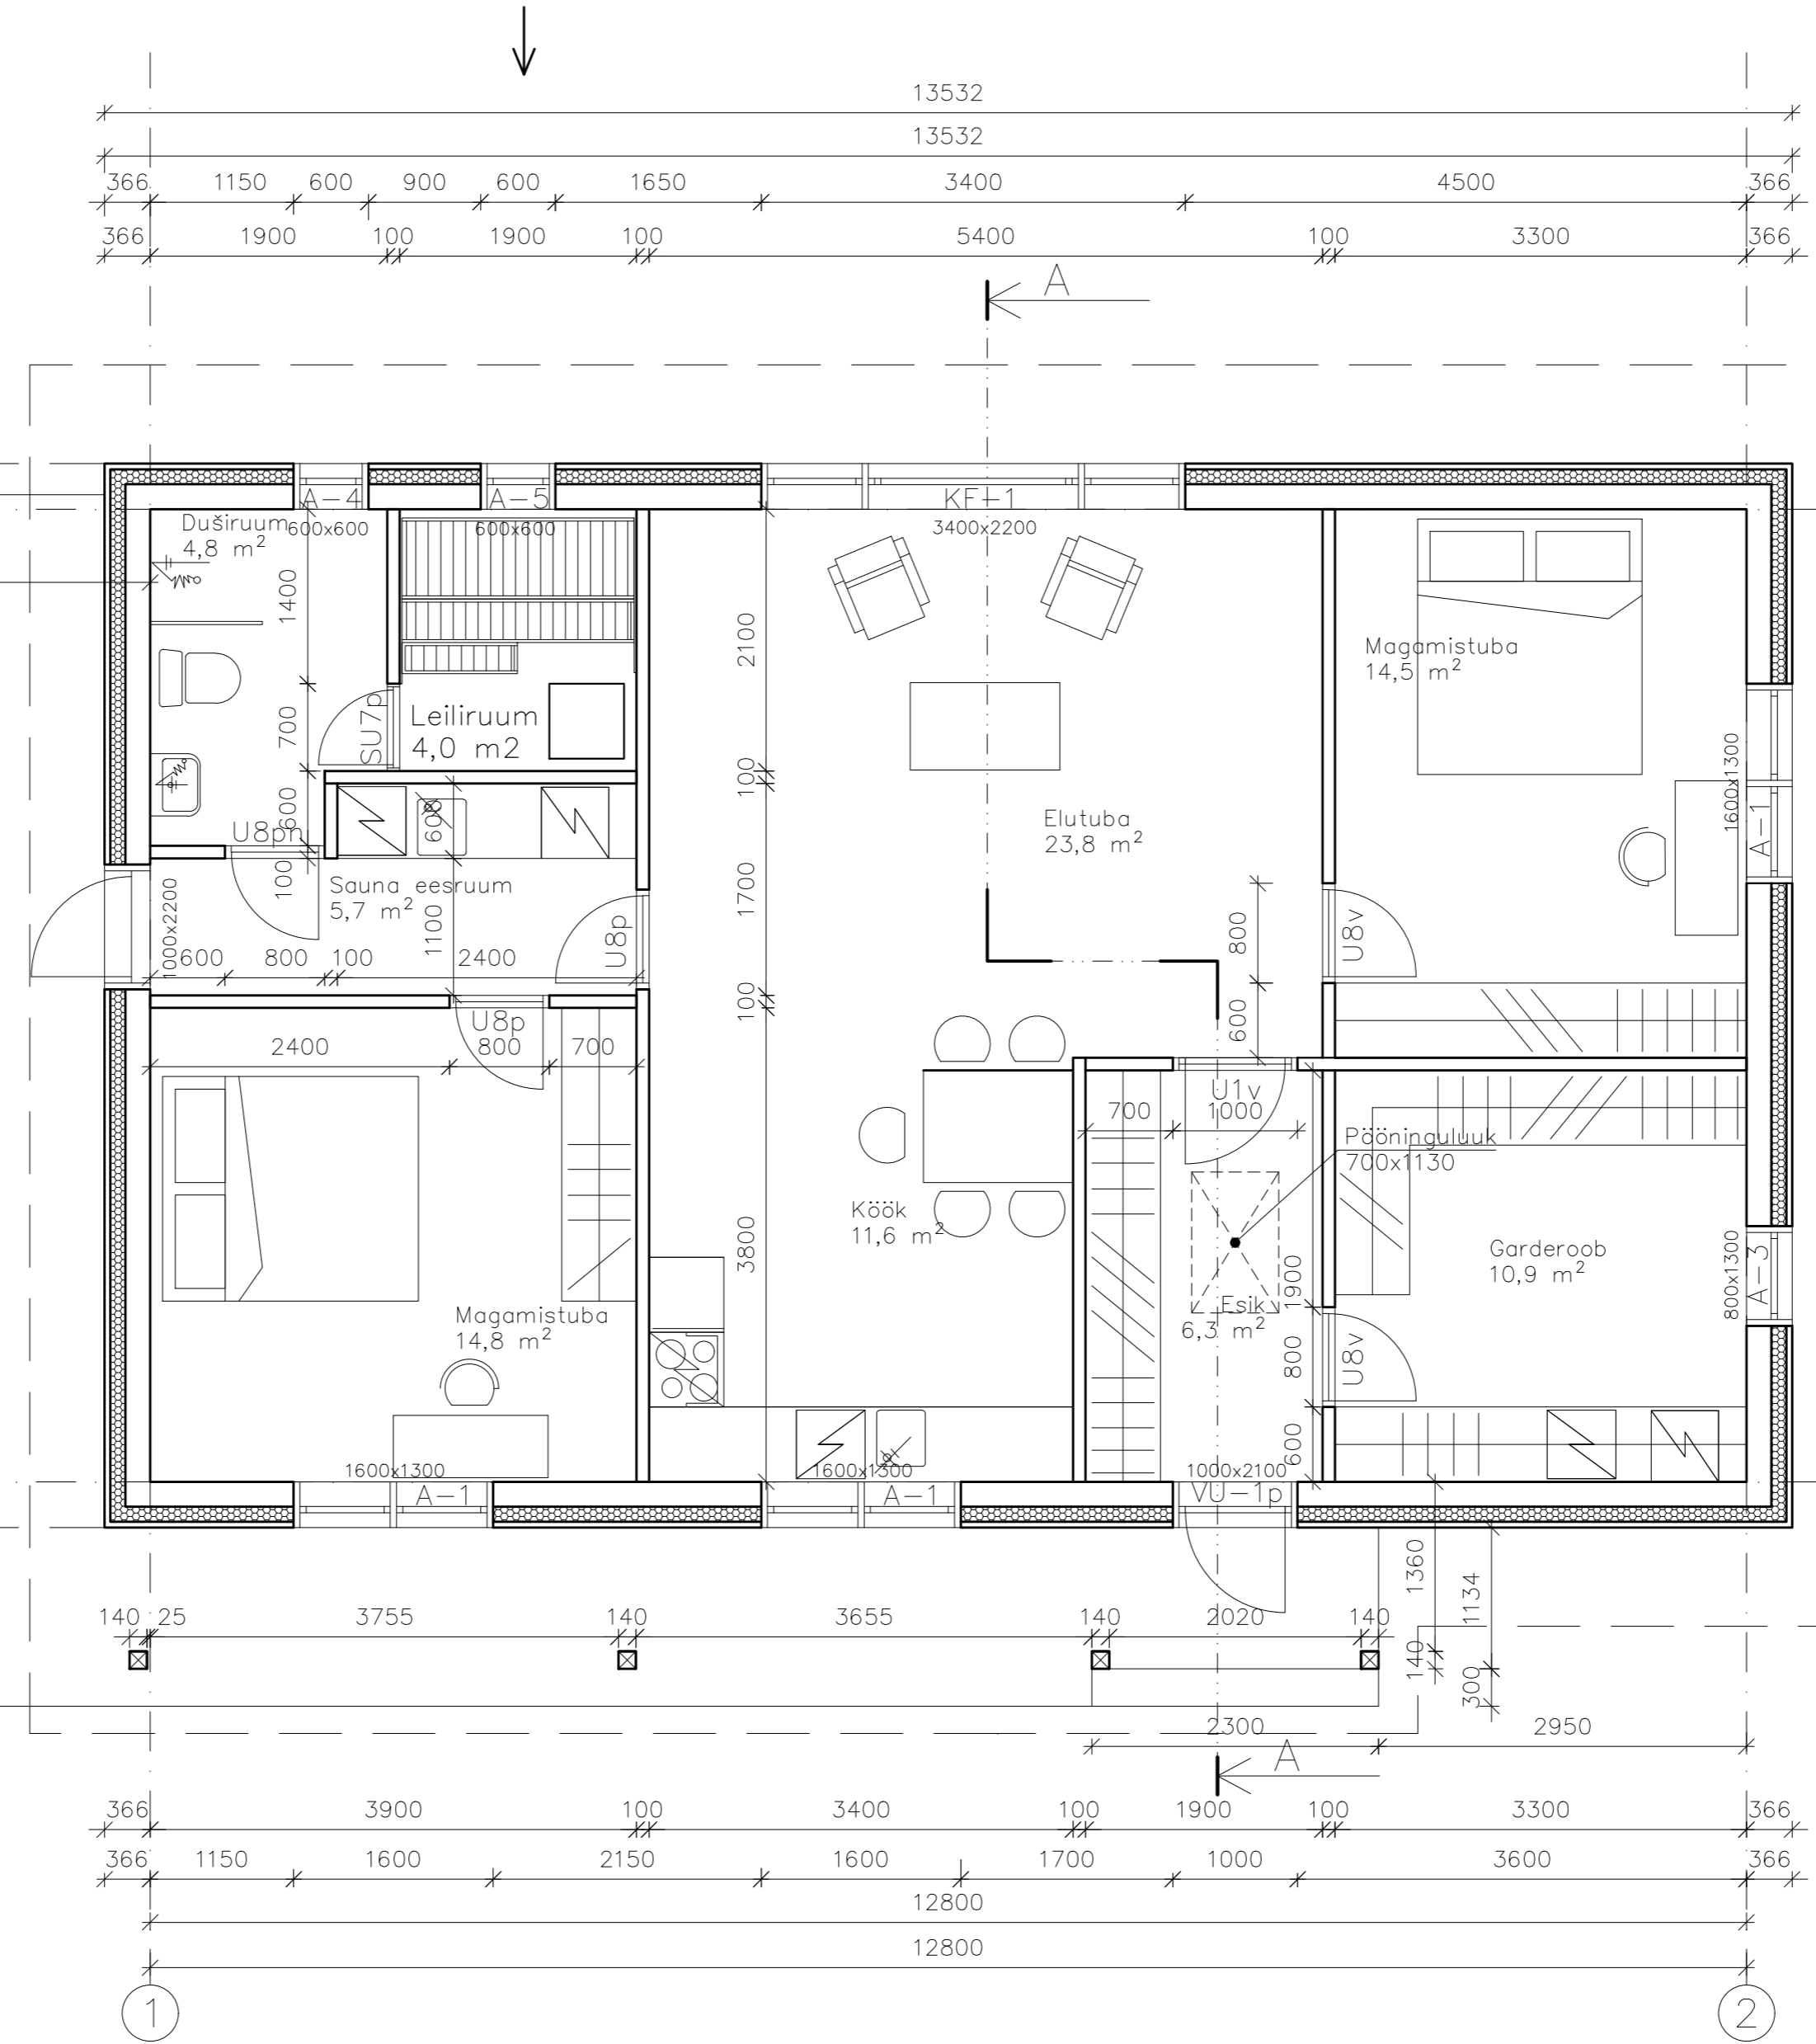

VAADE KIRDEST

KORRUSE PLAAN

VÄLISSEIN

- Siseviimistlus
- 1 - Kergplokk (3MPa) (näiteks Fibo 3) - 200mm
 - 2 - Enetherm või analoog soojustusplaat - 120mm
 - 3 - Väliisviimistlus - 46mm
- (Horisontaalne laudvooder puitroovitel vt. Lõige A-A joonis AE-4)

VAHESEIN

- Siseviimistlus
- 1 - Kergplokk (3MPa) (näiteks Fibo 3) 100mm
- Siseviimistlus

RUUMIDE EKPLIKATSIION	
Esik	6,3 m ²
Garderoob	10,9 m ²
Magamistuba	14,5 m ²
Elutuba	23,8 m ²
Köök	11,6 m ²
Magamistuba	14,8 m ²
Sauna eesruum	5,7 m ²
Duširuum	4,8 m ²
Leiliruum	4,0 m ²
KOKKU	96,4 m²