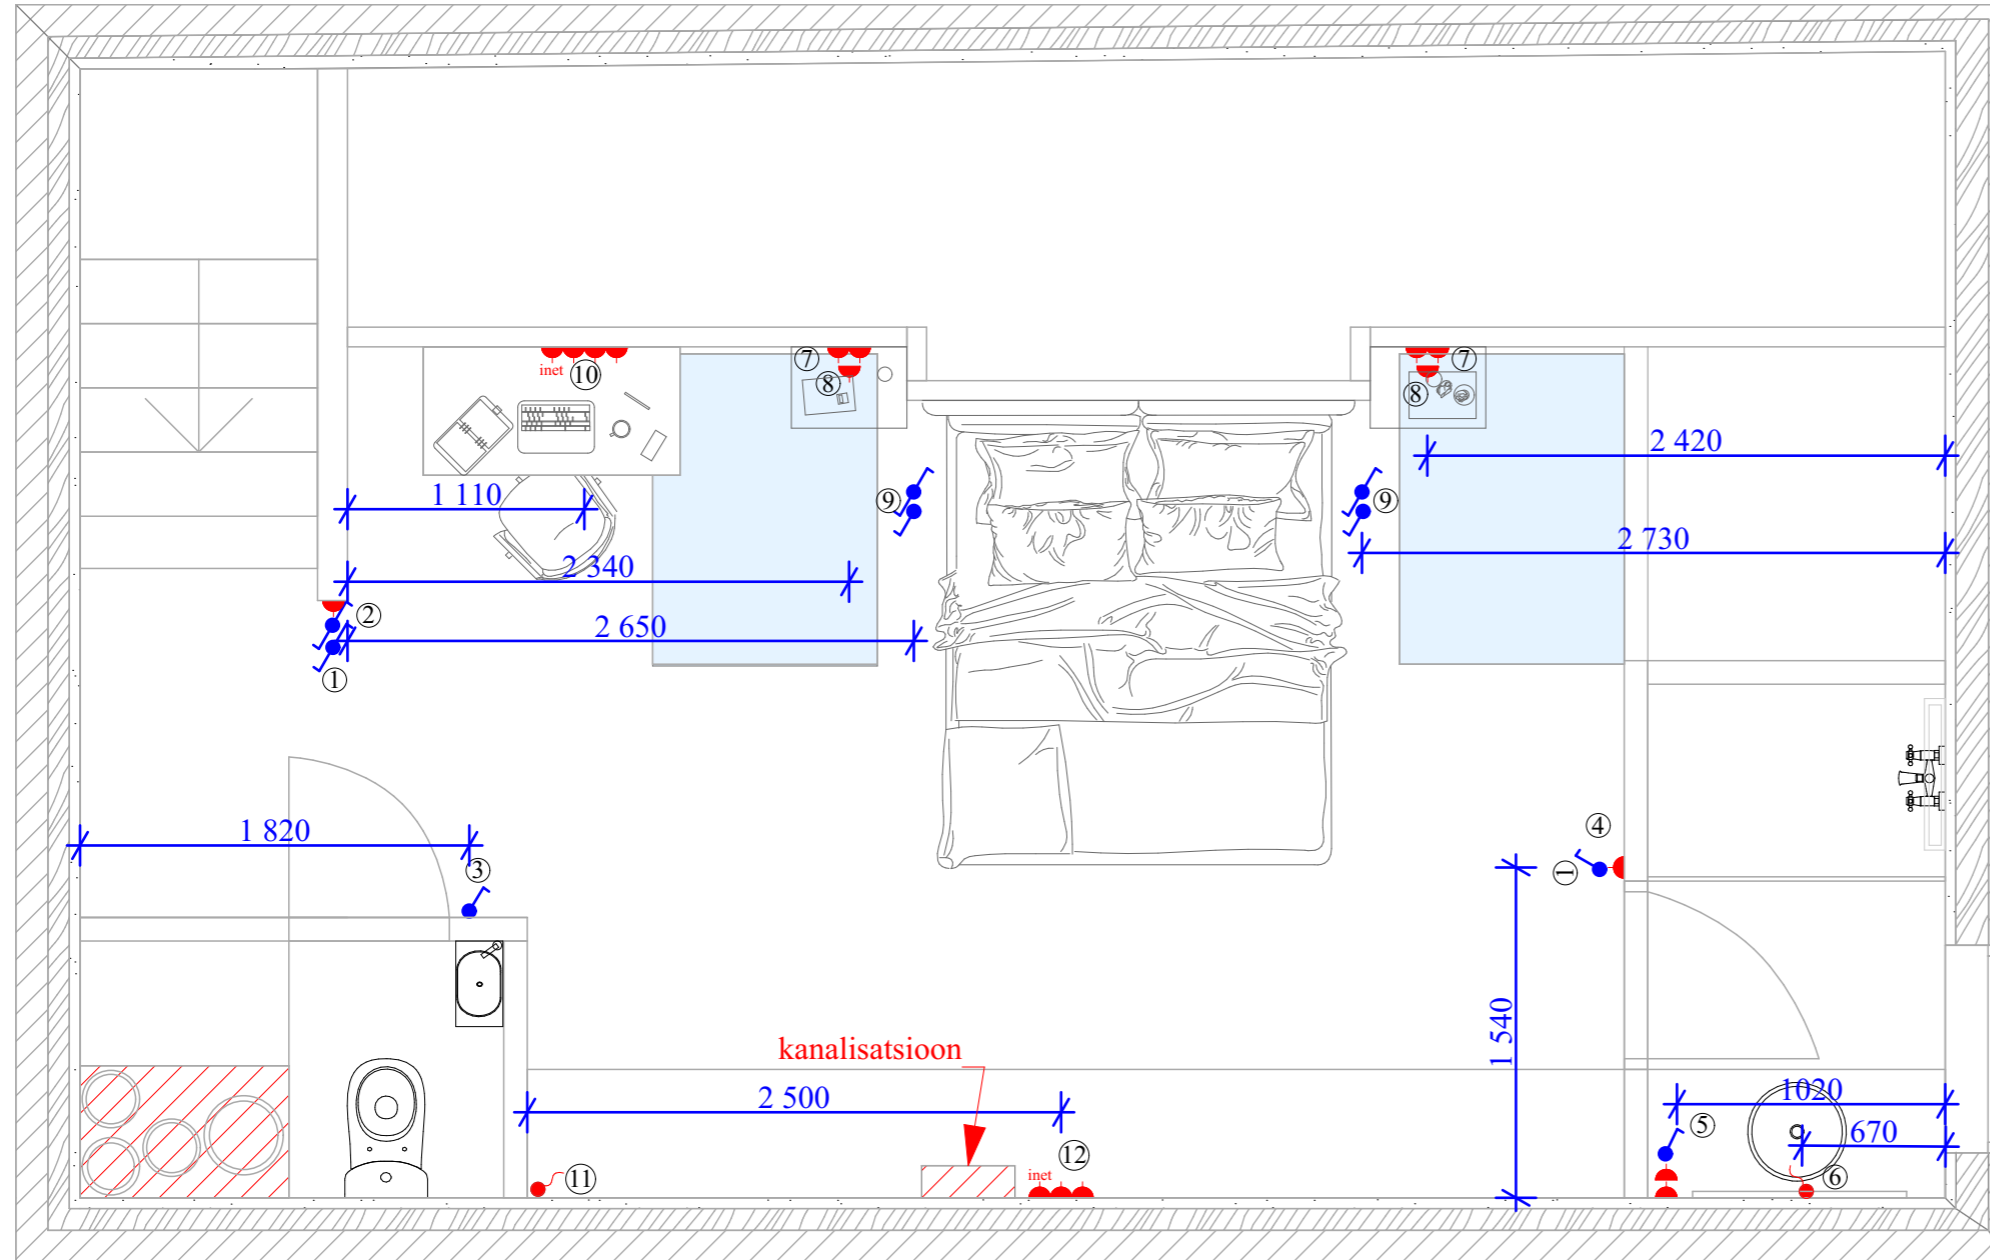

Pistikupesa plaan 2 korrus

Nº	Nimetus	Üldvorm	H Põrandalt, mm	Märke	Nähtav Näh-ks
1	Pistikupesad kaasaskantavatele seadmetele		200		N
2	Veksellüüti Trepp/Magamistuba		1000		N
3	WC-lüüti		1000		N
4	Vannituba lüüti		1000		N
5	Peeglivalgusti lüüti / Pistikupesad		1100	IP44	N
6	Peeglivalgustile		1500		N-ks
7	Pistikupesad		750		N
8	Pistikupesa		200		N-ks
9	Seinalambi lüüti / Veksellüüti Magamistuba		700		N
10	Inet / Pistikupesa		200		N
11	Toiteots harutoosis riidekappi valgustusele		3000		N-ks
12	Inetpistik / pistikupesad		300		N

TINGMÄRGID

- Pistikupesa IP44
- Pistikupesa
- Interneti pistikupesa
- TV pistikupesa
- Toiteots harutoosis