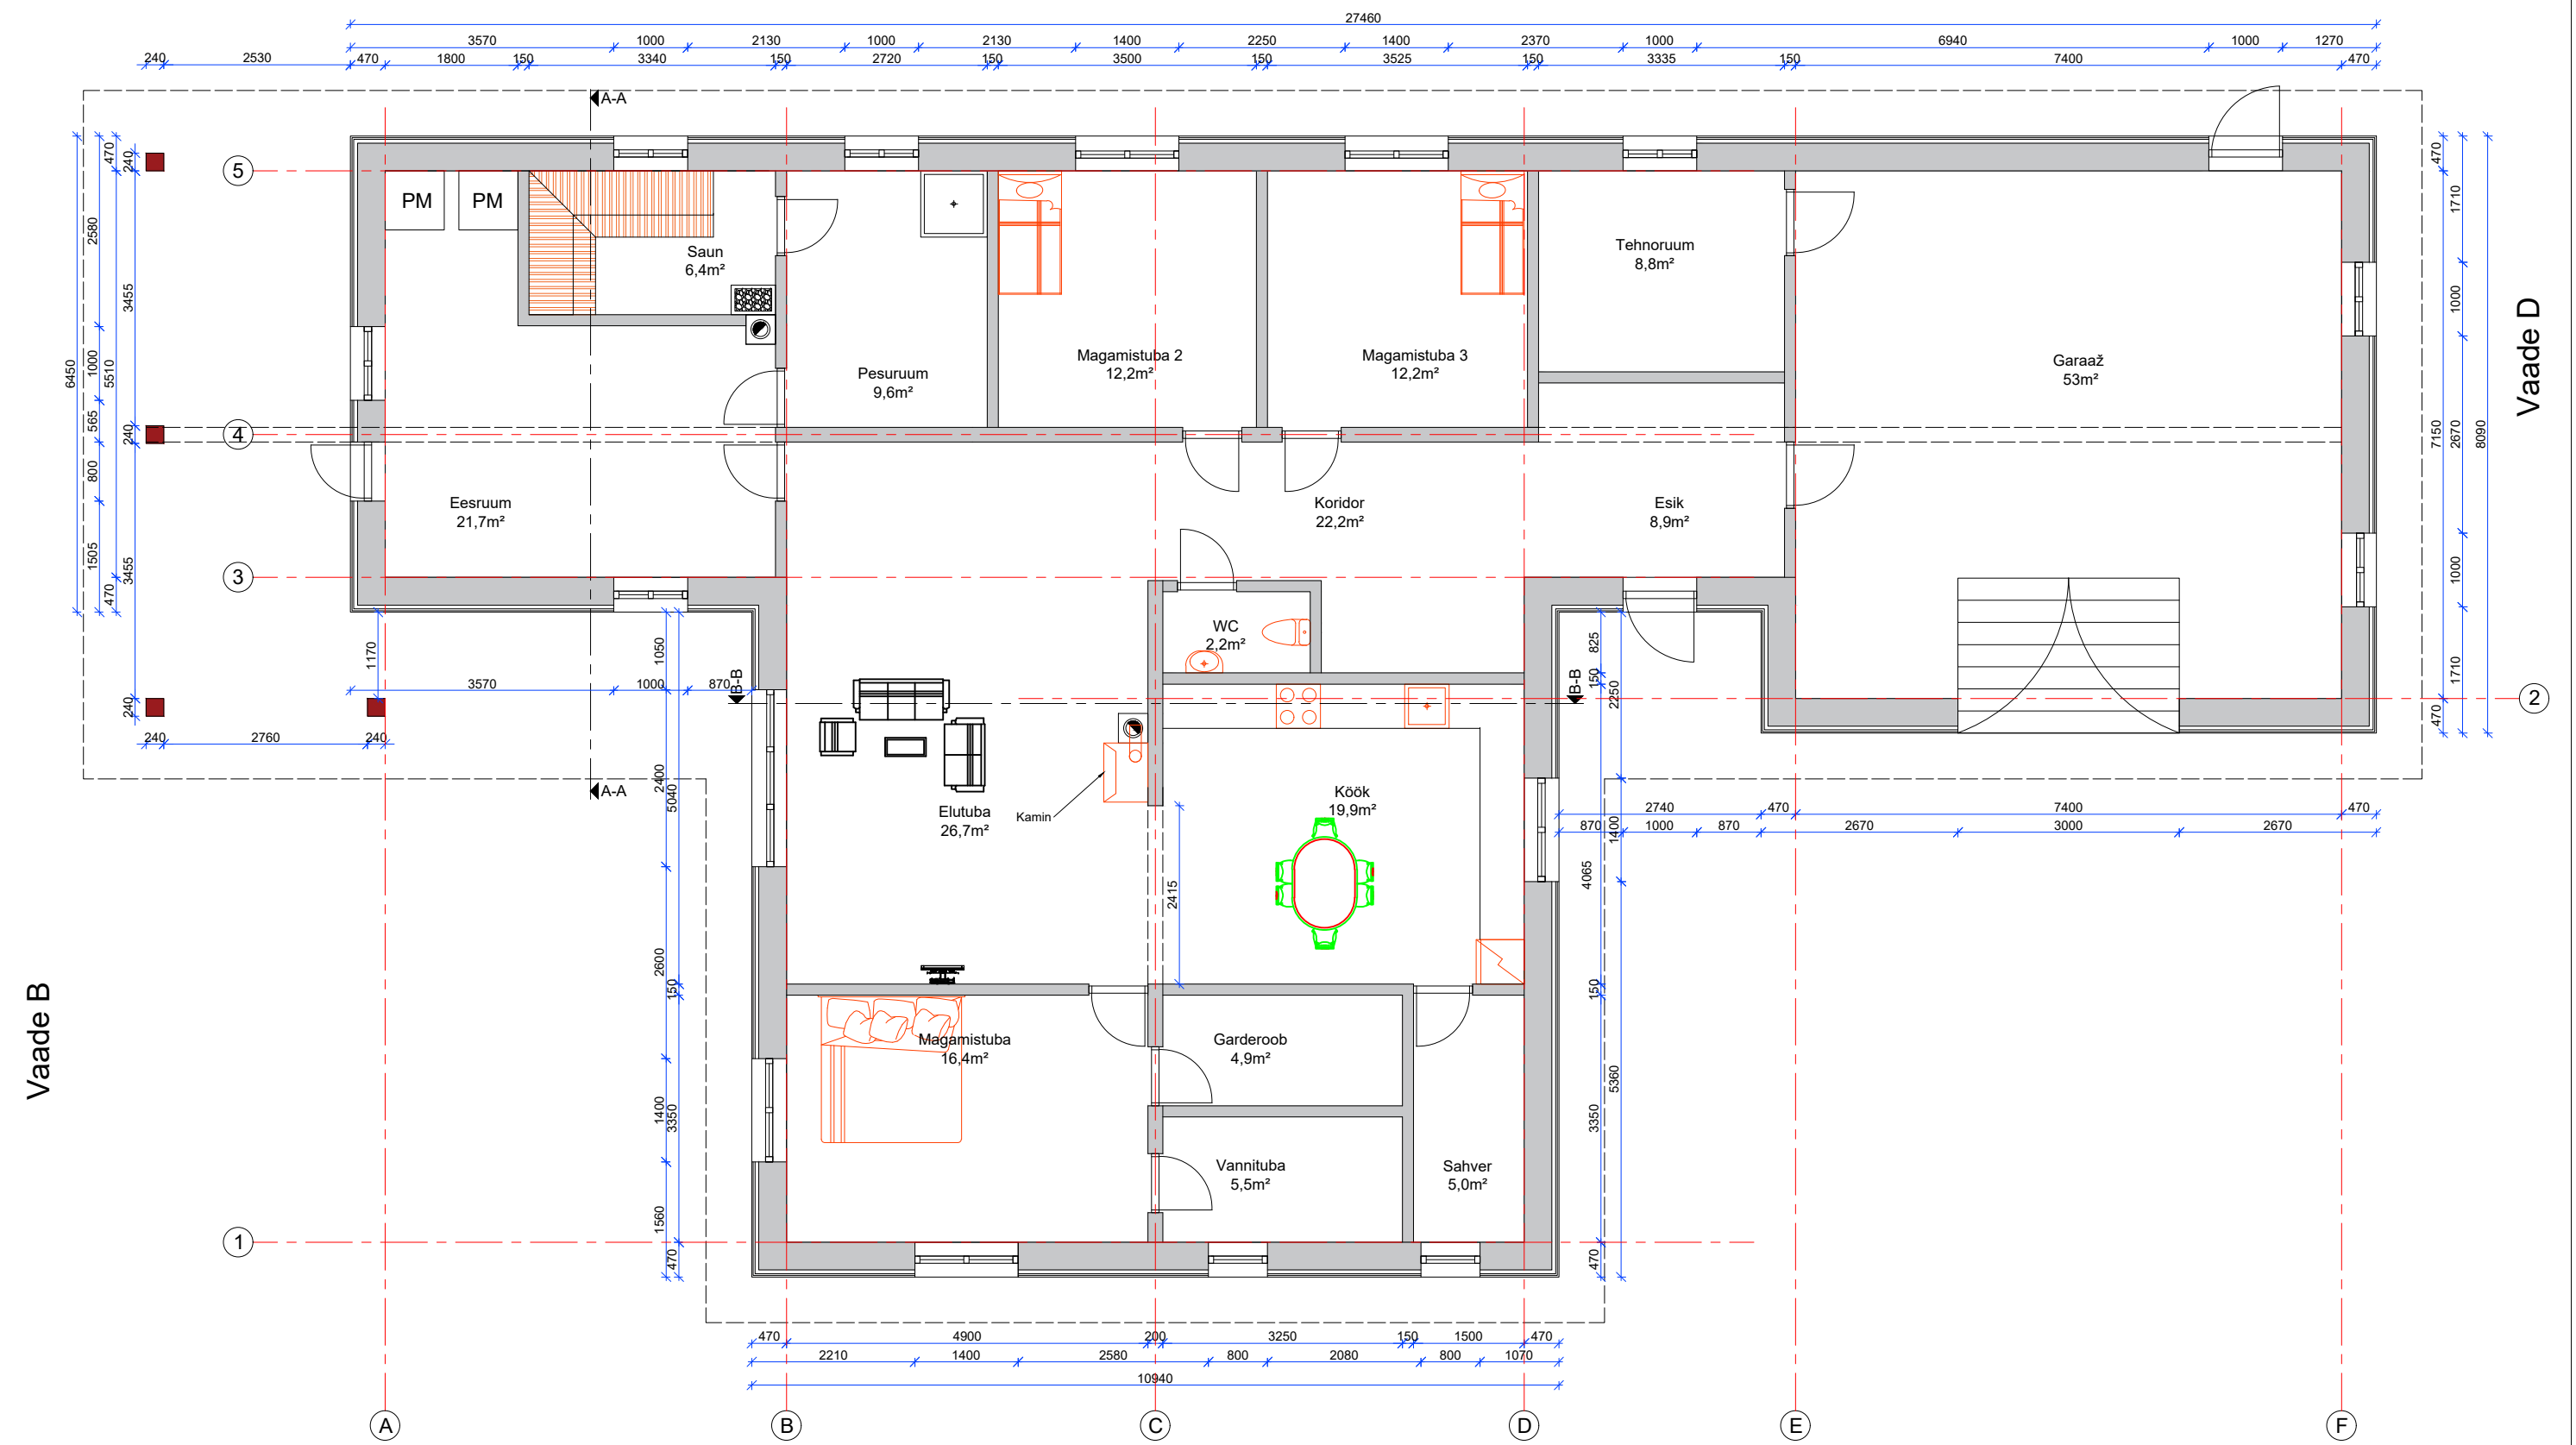

Vaade C

Vaade A

Objekt:	Elamu	Aadress:	Kusma, Tartu, Tartumaa
Joonis:	Elamu põhiplaan	Töö nr.:	EX271222
Tellijä:		Faali nimi:	EX271222_EP_AR-5-02_pohiplaan
Koostas:	EVOX OÜ Leetpõosa 16 Vahi alevik Tartu vald Tel:5233943 Reg.nr. 14390312 EEP004076	Staadium:	EP
		Formaat:	A4
		Mõõtkava:	M 1:125
Kontrollis:	Tatiana Zhuravleva Tase 7 Kutsetunnistus 142622	Kuupäev:	15.01.2023