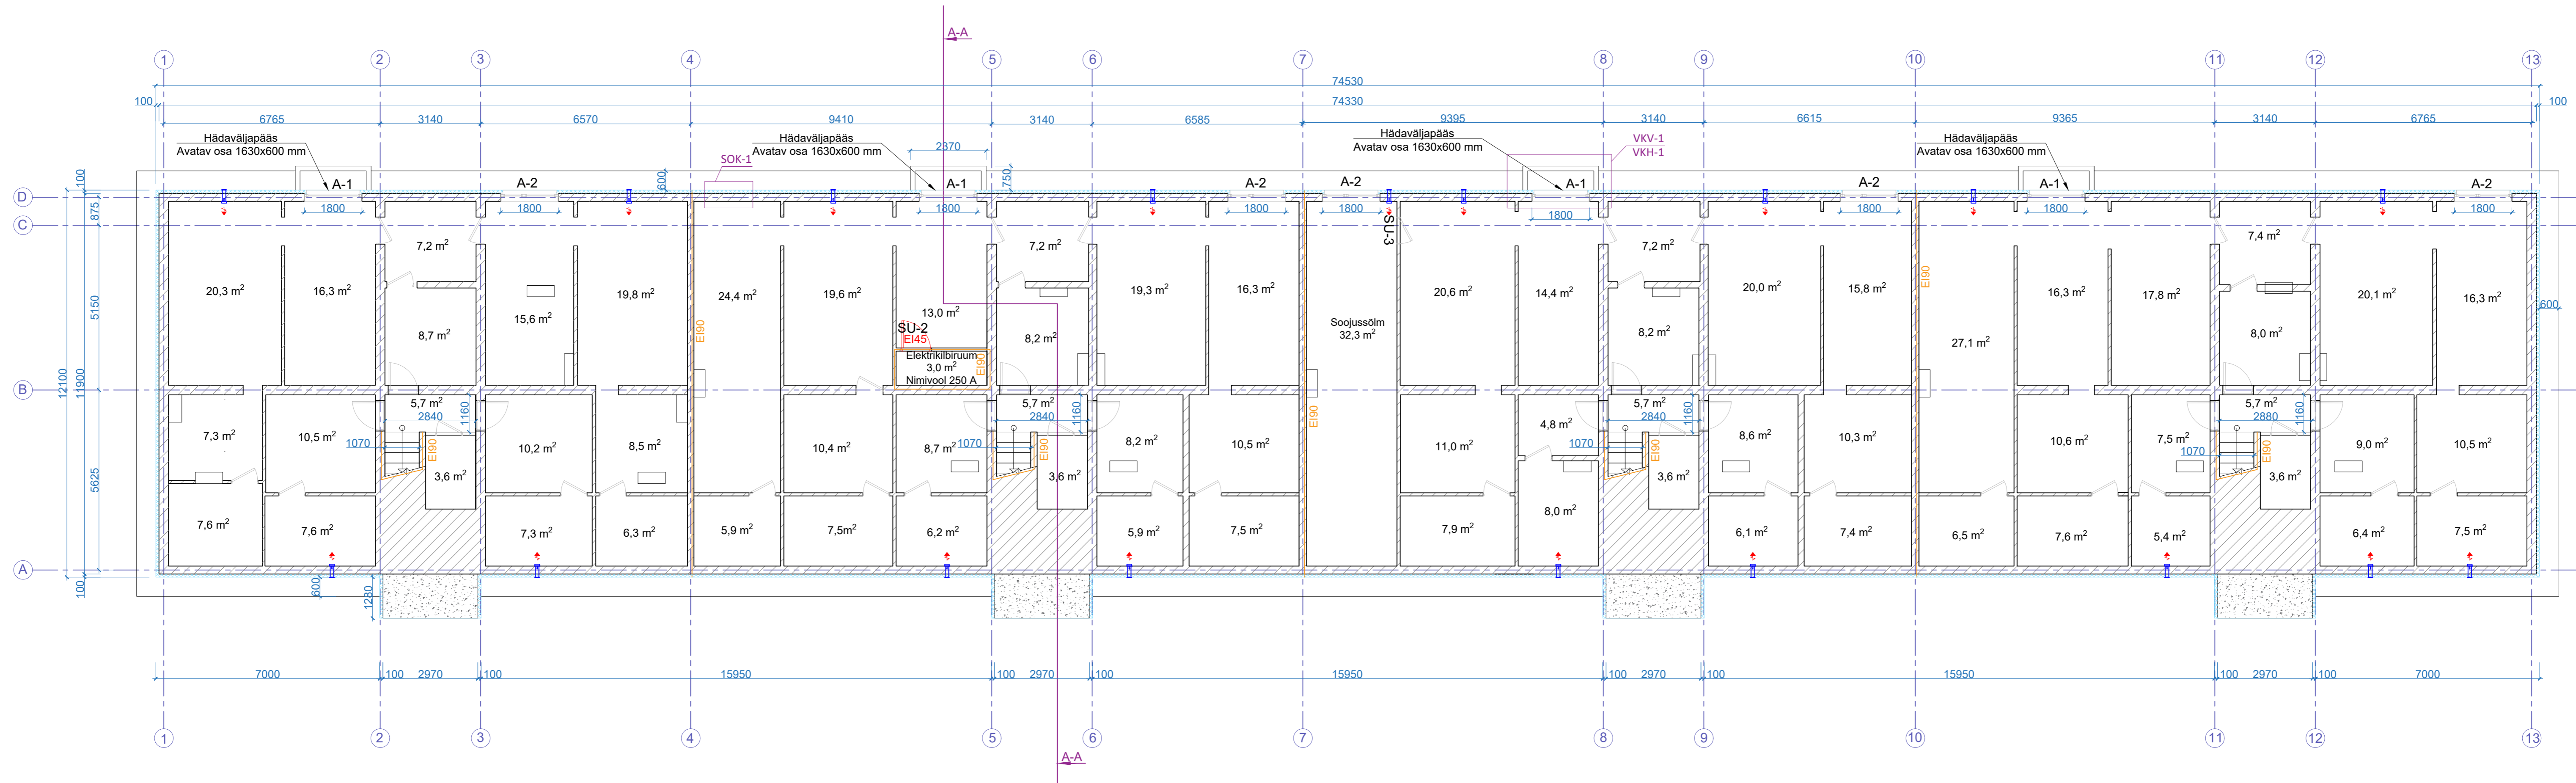

Keldri plaan

04.11.2022
Töö nr: 202217
Stadium: Põhiprojekt
Mõõtkava: 1:100
Leht: AR-5-06