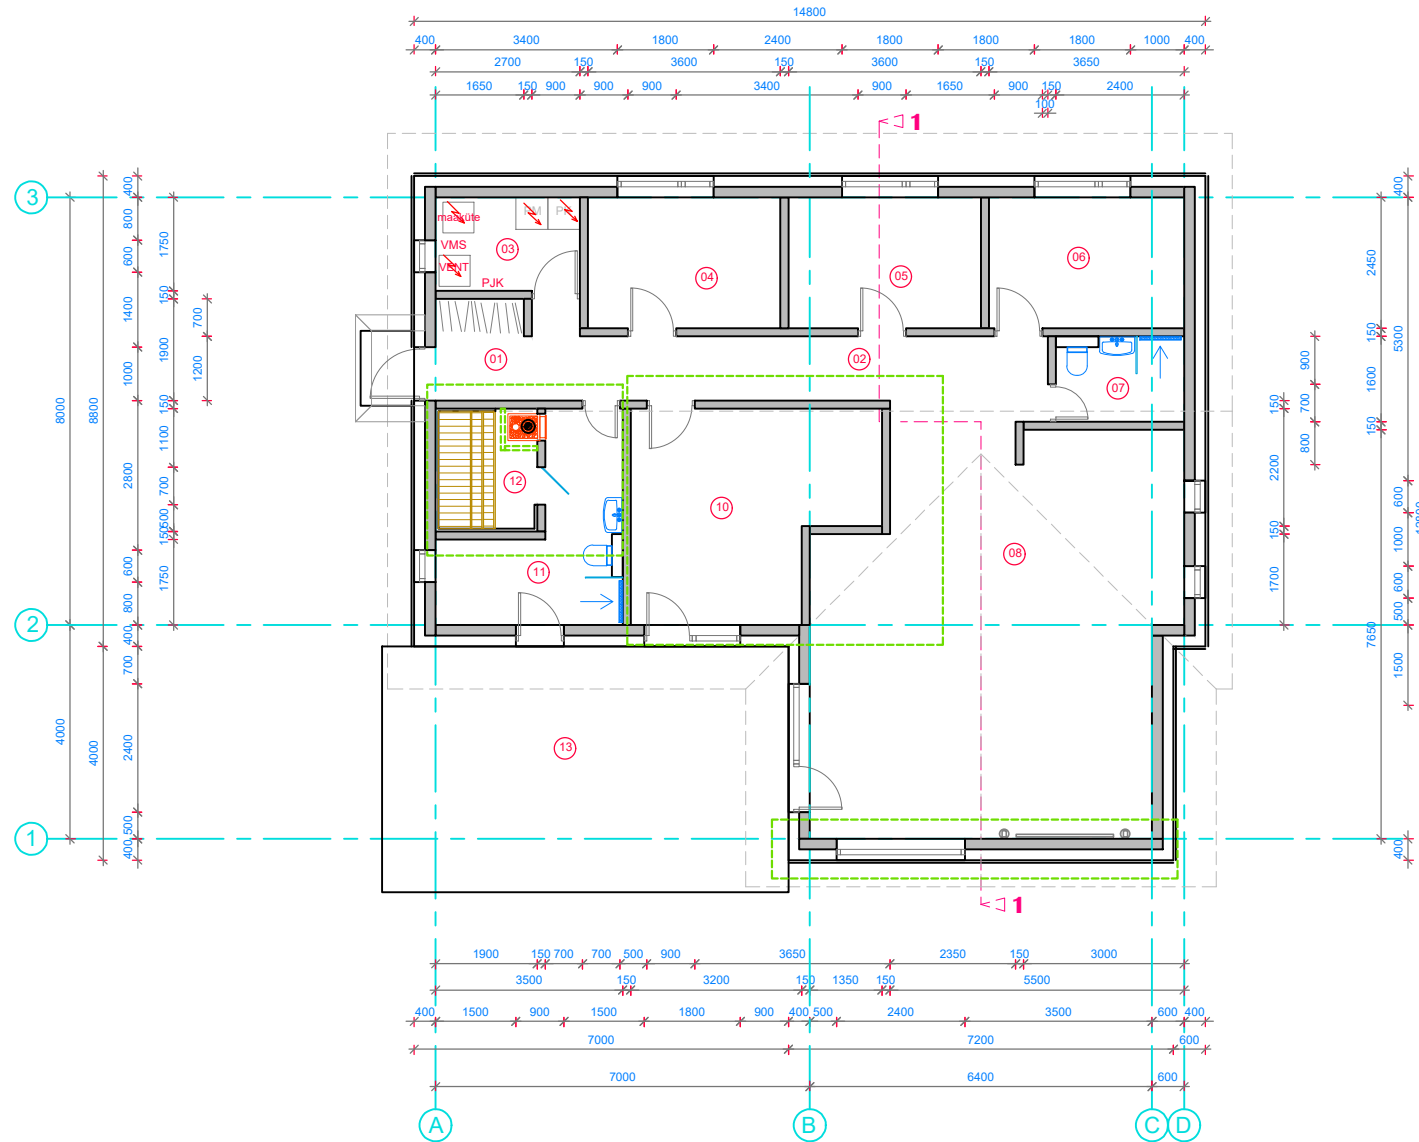

VAADE C

01	ESIK	3,2m ²	3,2m ²
02	KORIDOR	13,3m ²	13,4m ²
03	MAJANDUS	4,7m ²	4,7m ²
04	ABIRUUM	8,8m ²	8,8m ²
05	ABIRUUM	8,8m ²	8,8m ²
06	ABIRUUM	8,9m ²	8,9m ²
07	WC	3,8m ²	3,8m ²
08	PUHKERUUM	43,6m²	48,5m ²
09	PANIPAK	3,7m²	
10	ABIRUUM	16,0m²	16,3m ²
11	PESEMINE	9,2m ²	9,2m ²
12	LEIL	4m ²	4m ²
	SULETUD NETOPIND KOKKU	128,8m ²	129,6m ²
13	TERRASS	35m ²	35m ²
	EHITISEALUNE PIND	159m ²	159m ²

VAADE B

VAADE D

VAADE A

MUUDATUSED: MUUDETUD AKNA ASUKOHT RUUMIS NR. 10
 ÄRA JÄÄTUD KAMIN JA KORSTEN
 ÄRA JÄÄTUD RUUM NR. 09
 MUUTUNUD RUUMIDE 02, 08, 10 RUUTMEETRID
 ELEKTRIKERIS ASENDATUD PUIDUKERISEGA