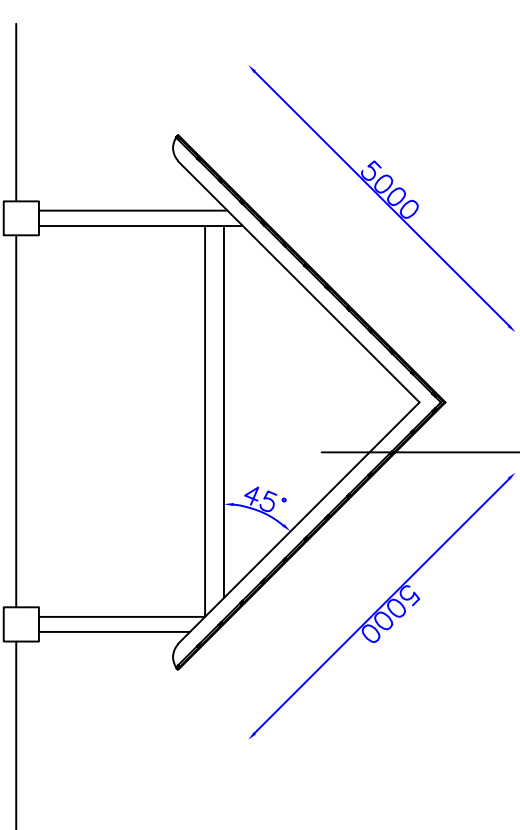

PEALTVAADE

15000

LÕIGE

KATUSEPLEKK TOODE KLASSIK
ROOV 32X50mm
ALUSKATE
OL.OI. SARIKAS

7070

MÄRKUSED:

1. Mõõdud kontrollida üle kohapeal enne ehitust
2. Katusepannid arvestada täisarv, ilma lõikega
3. Roovi samm vastavalt tootjapoolsetele juhistele
4. Räästakasti ei tule