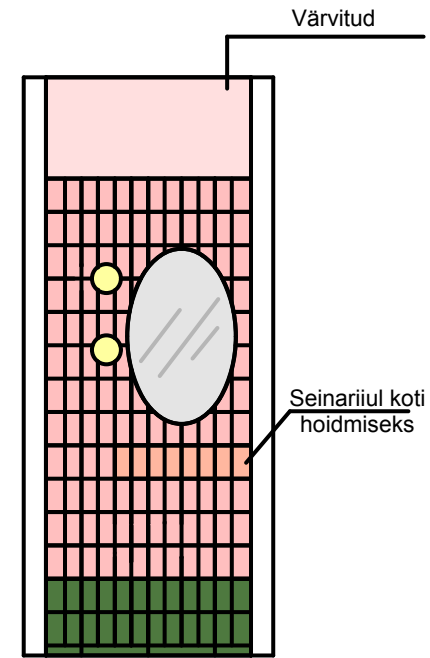

VAADE V1-V1

VAADE V2-V2

VAADE V3-V3

5m²

Rose Glossy
Glossy

2m²

Dark Green Glossy
Glossy

Seinariiu koti
hoidmiseks