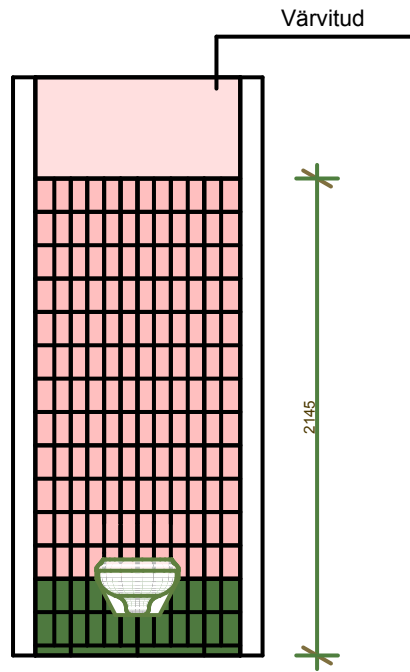

VAADE V1-V1

VAADE V2-V2

VAADE V3-V3

5m²

Rose Glossy
Glossy

2m²

Dark Green Glossy
Glossy

Seinariiu koti
hoidmiseks