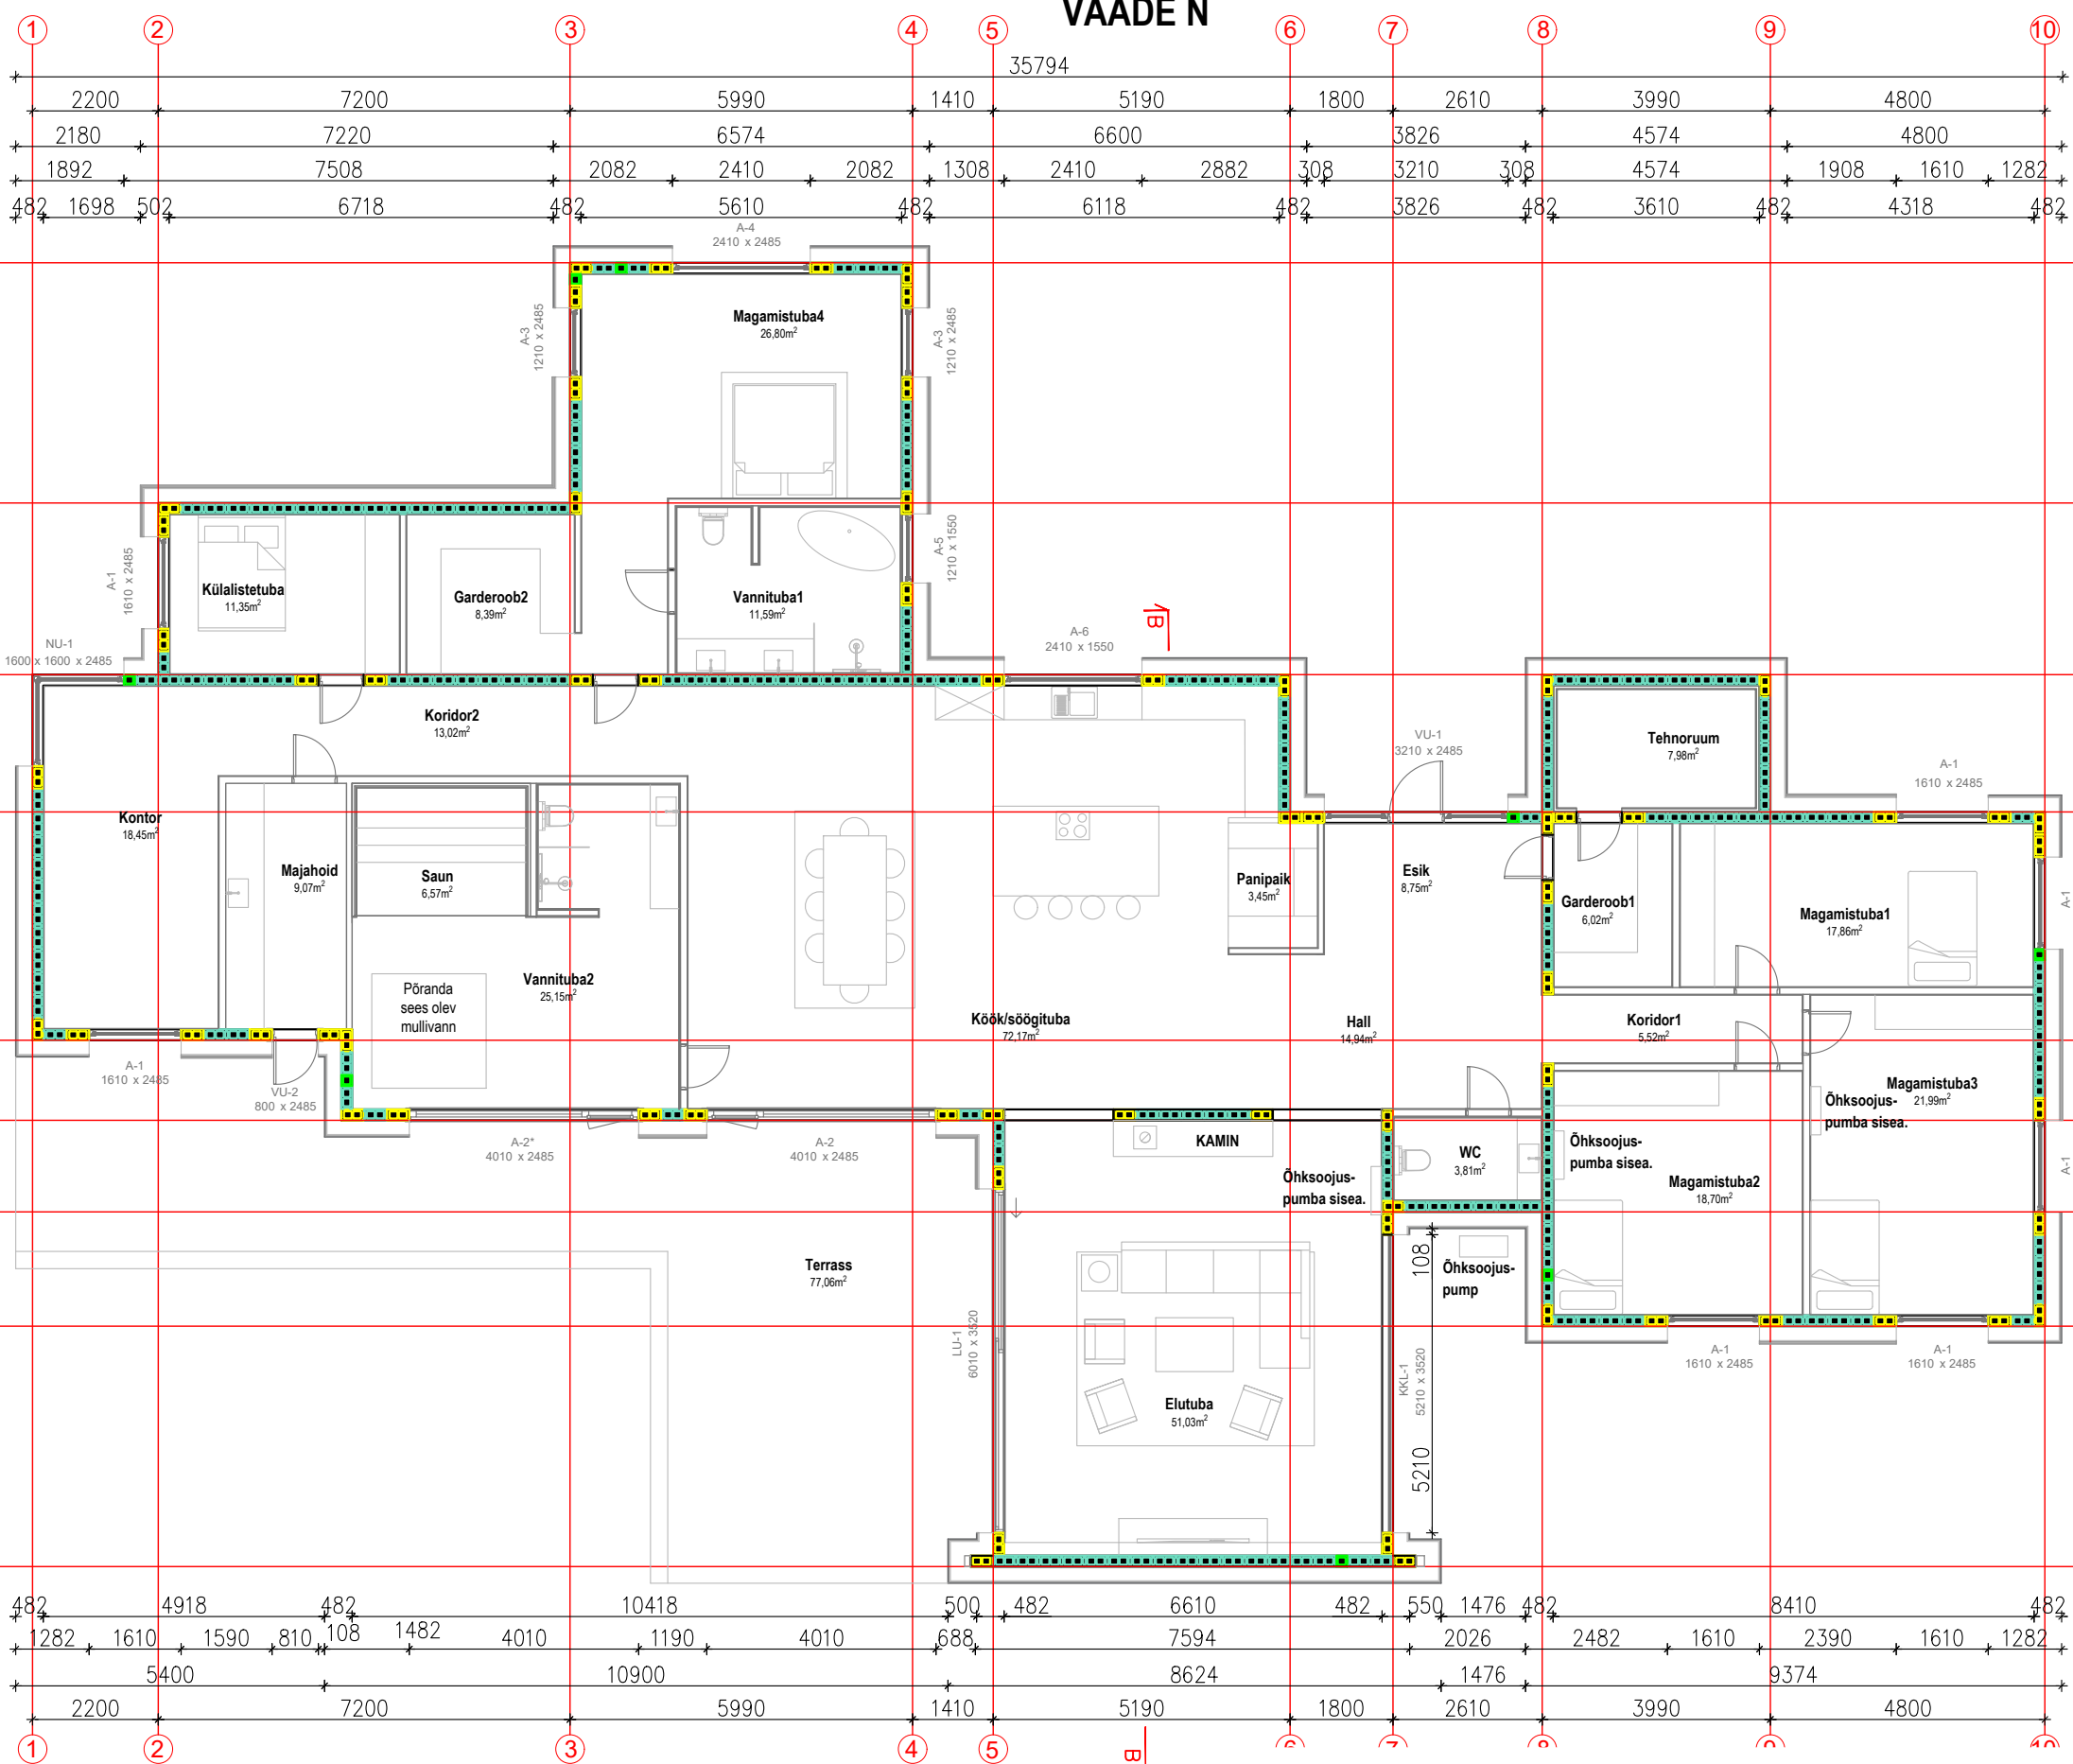

VAADE N

VAADE W

VAADE E

VAADE S

Ruumide eksplikatsioon	
Elutuba	51.03m ²
Esik	8.75m ²
Garderoob 1	6.02m ²
Garderoob 2	8.39m ²
Hall	14.94m ²
Kontor	18.45m ²
Koridor 1	5.52m ²
Koridor 2	13.02m ²
Küülistetuba	11.35m ²
Kõök/söögituba	72.17m ²
Magamistuba 1	17.86m ²
Magamistuba 2	18.70m ²
Magamistuba 3	21.99m ²
Magamistuba 4	26.80m ²
Majapidamisruum	9.07m ²
Panipaik	3.45m ²
Saun	6.57m ²
Tehnoruum	7.98m ²
Vannituba 1	11.59m ²
Vannituba 2	25.15m ²
WC	3.86m ²
KOKKU	362.66m²