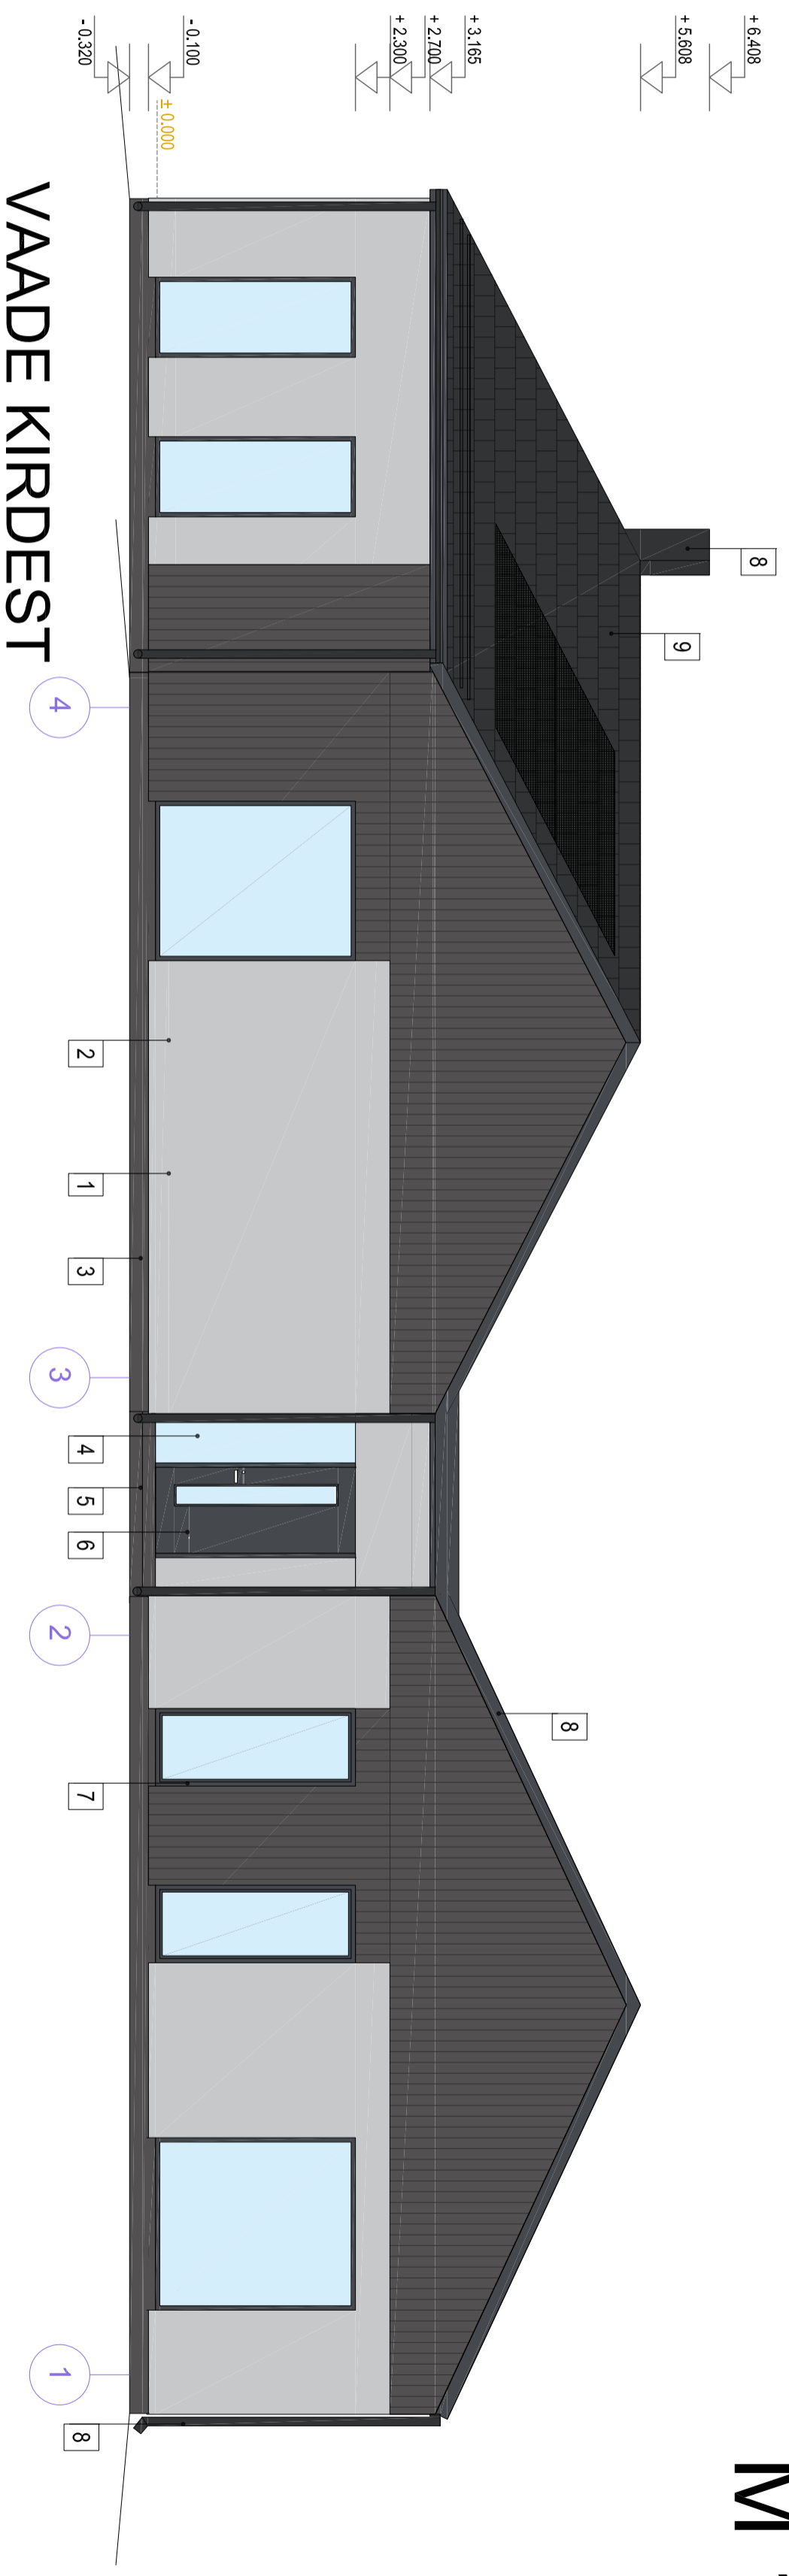

VAATED KIRDEST JA EDELAST

M 1:100

VAADE KIRDEST

VAADE EDELAST

VIIMISTLUSMATERJALIDE SPETSIFIKATSIOON

- 1 Betoonpind
- 2 Peensatud laudis, toon Caparoli katalogist Granit 10
- 3 Toonitud silikoonkrohv, toon Caparoli katalogist Granit 10
- 4 Aluminiiumraam, metallprofiil toon antratsiithall RAL 7016
- 5 Välistrepp, libsemis- ja külmakindel keraamiline plaat, toon: tumehall
- 6 Välisuks, metall, toon: antratsiithall RAL 7016
- 7 PVC raamiga aken, toon: antratsiithall RAL 7016
- 8 Vihmaveesüsteem, akna- jm katteplekid, toon antratsiithall RAL 7024
- 9 Katusekivi, toon antratsiithall
- 10 Sügavimmutatud terrassilaud, toon: pähkel

MÄRKUSED:

1. Enne lõplikku värvivalikut teostada proovivärvimine 1 m² pinnal ning kooskõlastada tellijaga värvi sobivus.
2. Soki viimistlemisel krohvisüsteemiga kasutada ühe tootja liitsüsteemi, mille toimivus ja kestvus on tagatud liitsüsteemi tootja poolt.