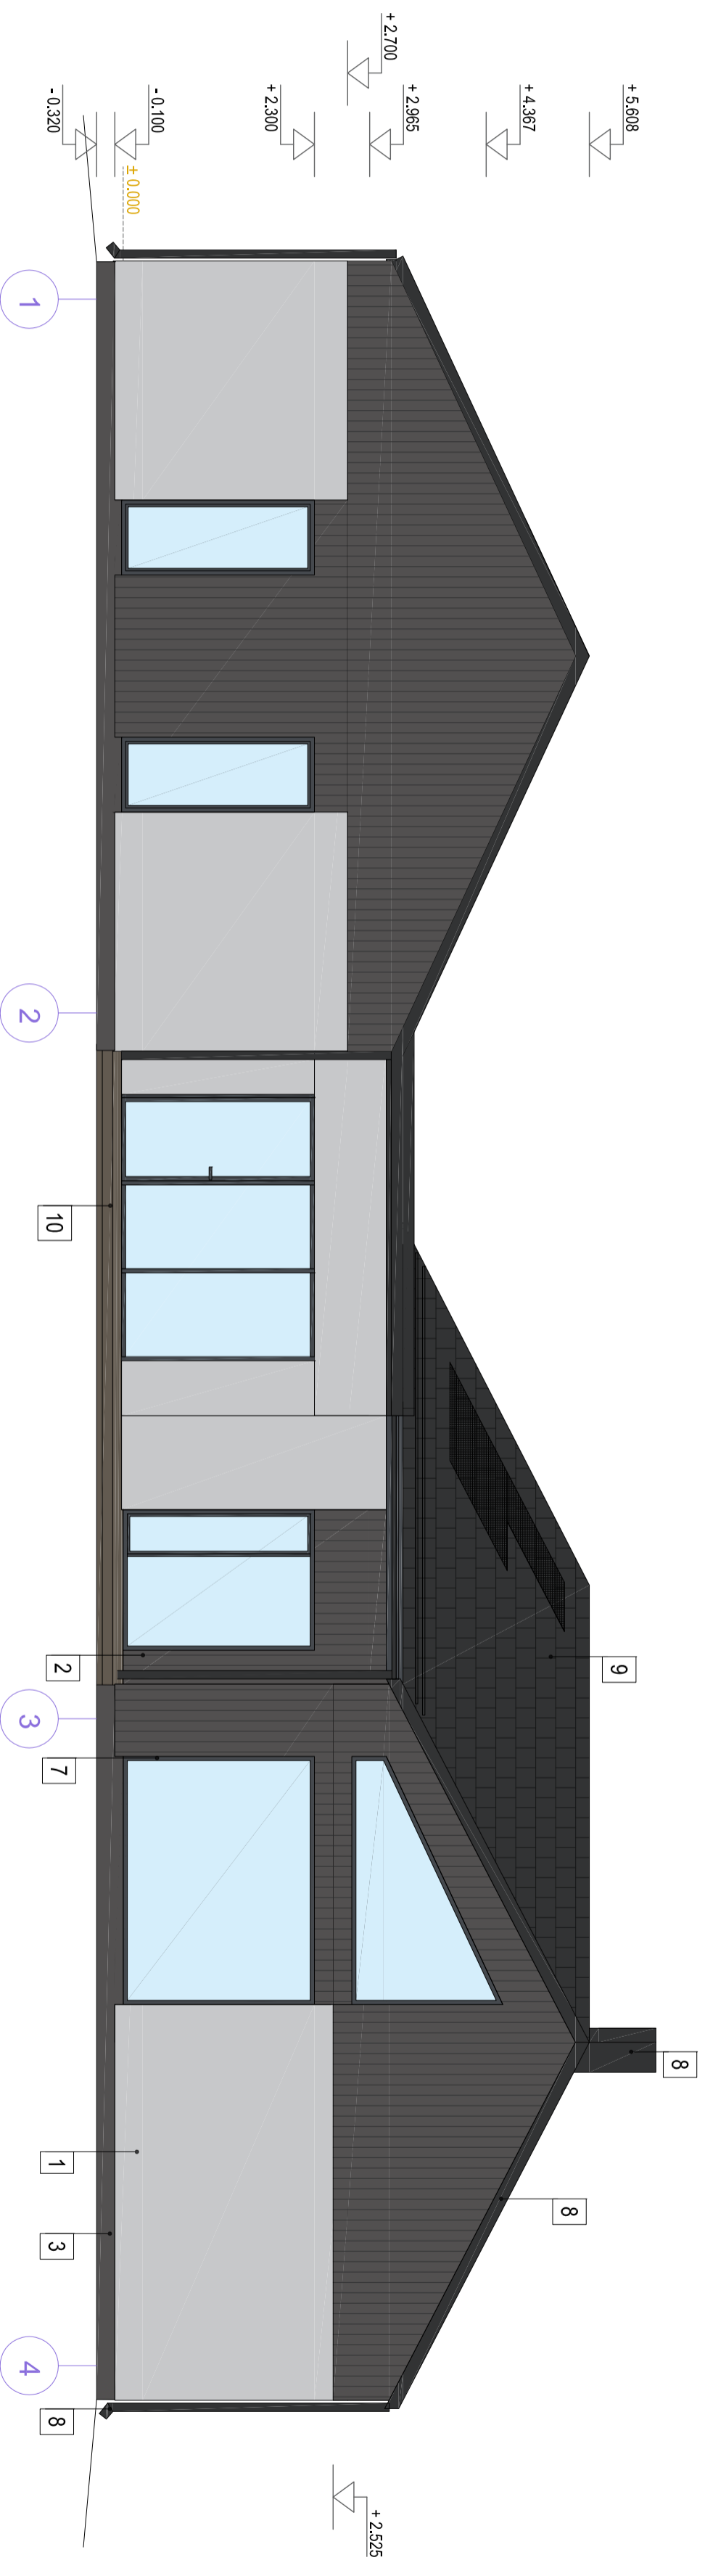

VAATED KIRDEST JA EDELAST

M 1:100

VAADE KIRDEST

VAADE EDELAST

VIIMISTLUSMATERJALIDE SPETSIFIKATSIOON

- 1 Betoonpind
- 2 Peensatud laudis, toon Caparoli katalogist Granit 10
- 3 Toonitud silikoonkrohv, toon Caparoli katalogist Granit 10
- 4 Aluminiiumraam, metallprofiil toon antratsiithall RAL 7016
- 5 Välistrepp, libsemis- ja külmakindel keraamiline plaat, toon: tumehall
- 6 Välisuks, metall, toon: antratsiithall RAL 7016
- 7 PVC raamiga aken, toon: antratsiithall RAL 7016
- 8 Vihmaveesüsteem, akna- jm katteplekid, toon antratsiithall RAL 7024
- 9 Katusekivi, toon antratsiithall
- 10 Sügavimmutatud terrassilaud, toon: pähkel

MÄRKUSED:

1. Enne lõplikku värvivalikut teostada proovivärvimine 1 m² pinnal ning kooskõlastada tellijaga värvi sobivus.
2. Soki viimistlemisel krohvisüsteemiga kasutada ühe tootja liitsüsteemi, mille toimivus ja kestvus on tagatud liitsüsteemi tootja poolt.