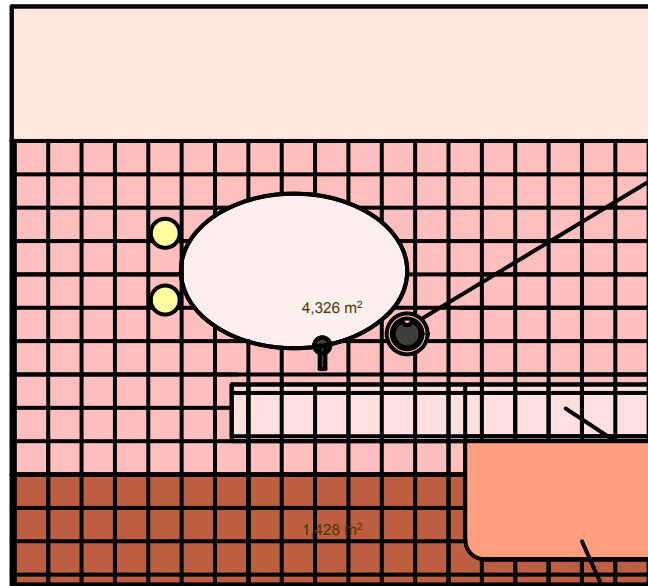

VAADE V6-V6

Lisapind ntx koti
pamemiseks

Kinnine kapp, mille sees on
paberi prügikast

7m²

Rose Glossy
GLOSSY

4m²

Red Glossy
GLOSSY

VAADE V7-V7