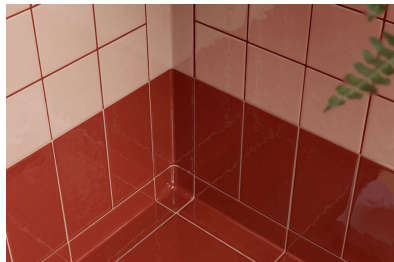

VAADE V6-V6

Lisapind ntx koti
pamemiseks

Kinnine kapp, mille sees on
paberi prügikast

7m²

Rose Glossy
GLOSSY

4m²

Red Glossy
GLOSSY

VAADE V7-V7

VAADE V8-V8

Peeglid tagant valgustatud