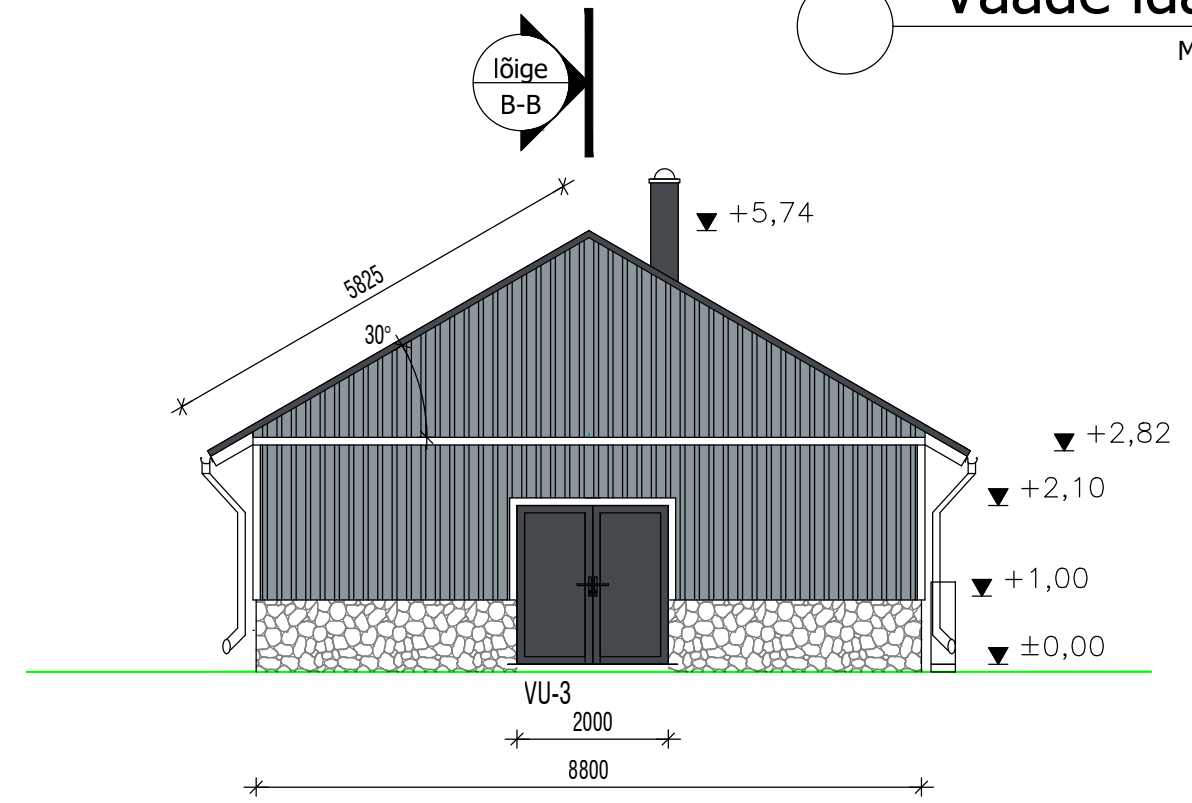

Vaade lõunast

M 1:100

Vaade idast

M 1:100

Vaade põhjast

M 1:100

Vaade läänest

M 1:100

Värvipass:

	Klassik profiilplekk tumehall RR23 RAL7024		puituks tumehall RAL7024
	hööveldamata laud hall, RR22 RAL7001		vihmavesüsteem tumehall RAL7024
	piirdelaud (valge) RAL 9003		aknad: PVC valge RR20, RAL9003