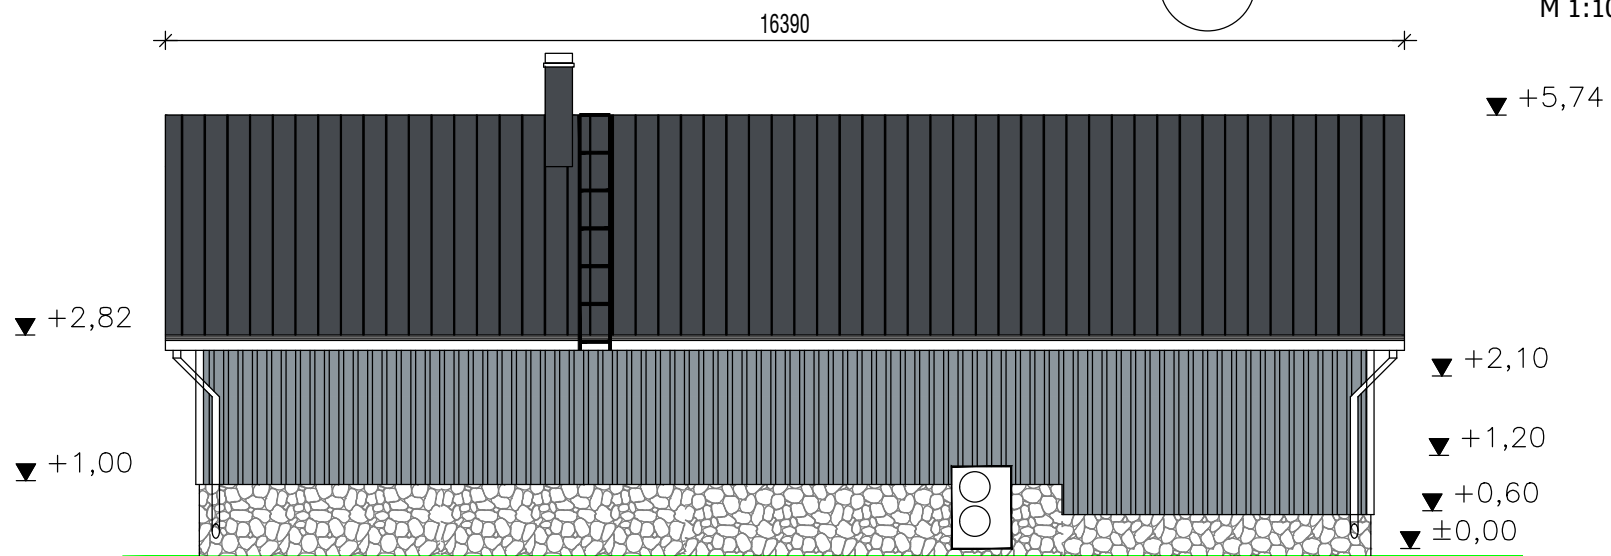

Vaade lõunast

M 1:100

Vaade idast

M 1:100

Vaade põhjast

M 1:100

Vaade läänest

M 1:100

Värvipass:

	Klassik profiilplekk tumehall RR23 RAL7024		puituks tumehall RAL7024
	hööveldamata laud hall, RR22 RAL7001		vihmavesüsteem tumehall RAL7024
	piirdelaud (valge) RAL 9003		aknad: PVC valge RR20, RAL9003