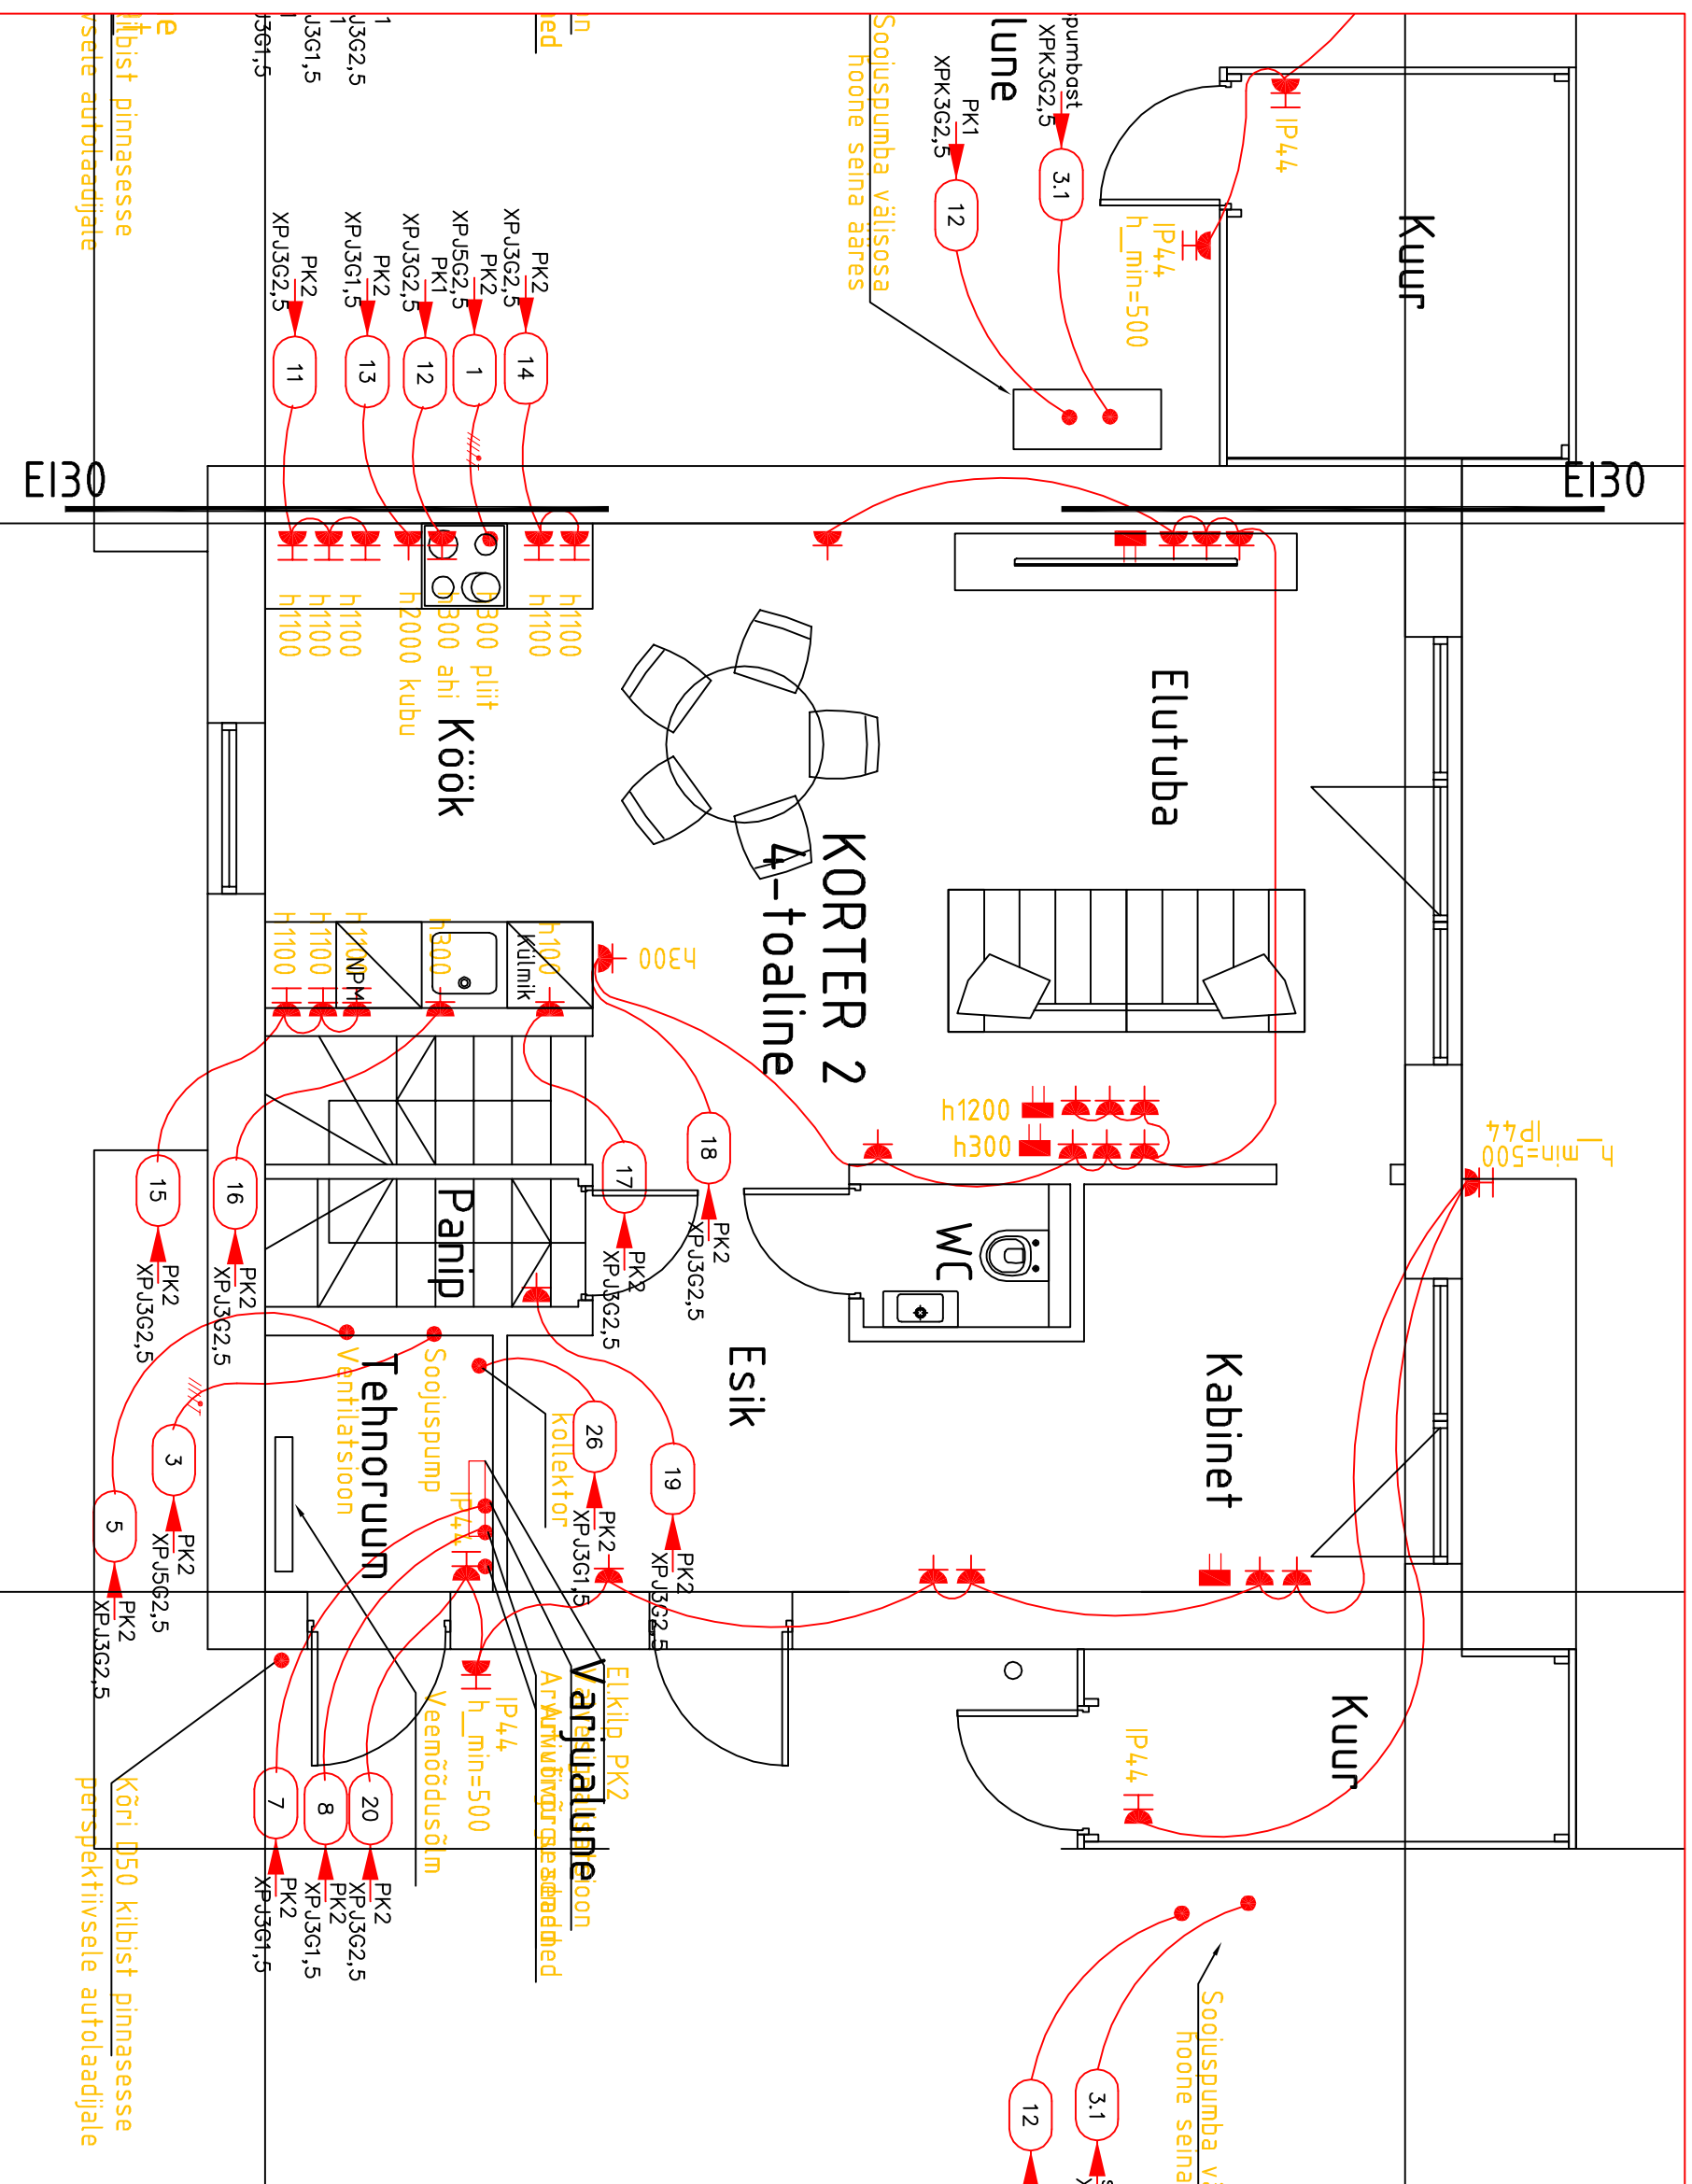

KORTER 2 1. korrus

Ruumide eksplikatsioon

Korter 2, 4-toaline		
2-01	Esik	6,5 m ²
2-02	Panipaik	1,6 m ²
2-03	WC	1,5 m ²
2-04	Elutuba	25,7 m ²
2-05	Köök	7,8 m ²
2-06	Kabinet	9,3 m ²
2-07	Tehnoruum	2,9 m ²
2-08	Koor	4,3 m ²
2-09	Trepp	3,9 m ²
2-10	Koridor	4,5 m ²
2-11	Magamistuba	12,1 m ²
2-12	Magamistuba	14,1 m ²
2-13	Magamistuba	13,9 m ²
2-14	Vannituba	8,7 m ²
Korter 2 kokku:		116,8 m ²

Tingimärgid

- Pistikupesa, süvistatav
- Pistikupesa, süvistatav, kaitseseaonega, IP44