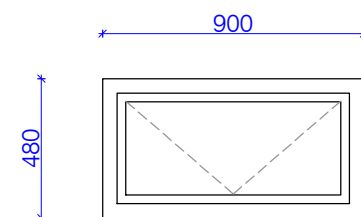

PUITAKNAD

eesti tüüpi; kahe raamsed: sisemine raam avaneb sisse, välimine väljapoole; värvitud valgeks

KOGUS: 8tk

AVATAV AKEN A1 1000X1685mm
3XKLAASPAKETT, KLAAS KIRGAS
RAAMID SEEST JA VÄLJAST VALGED

KOGUS: 4tk

AVATAV AKEN A2 1000x1300mm
3XKLAASPAKETT, KLAAS KIRGAS
RAAMID SEEST JA VÄLJAST VALGED
OL.OL. AKENDE ASEMELE

KOGUS: 1tk

AVATAV AKEN A3 900x480mm
3XKLAASPAKETT, KLAAS KIRGAS
RAAMID SEEST JA VÄLJAST VALGED
NIISKESSE RUUMI