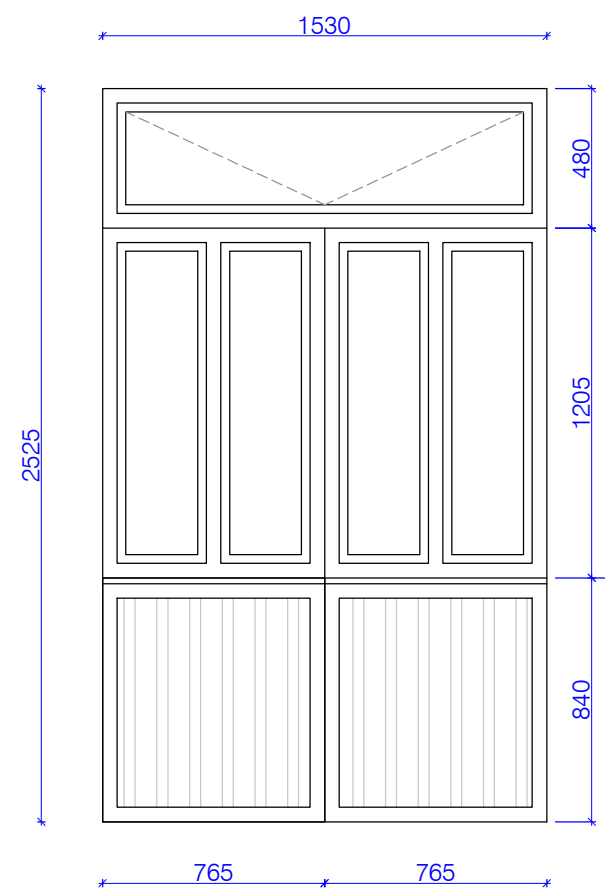

PUITAKNAD

eesti tüüpi; kahe raamsed: sisemine raam avaneb sisse, välimine väljapoole; värvitud valgeks

KOGUS: 8tk

AVATAV AKEN A1 1000X1685mm
3XKLAASPAKETT, KLAAS KIRGAS
RAAMID SEEST JA VÄLJAST VALGED

KOGUS: 4tk

AVATAV AKEN A2 1000x1300mm
3XKLAASPAKETT, KLAAS KIRGAS
RAAMID SEEST JA VÄLJAST VALGED
OL.OL. AKENDE ASEMELE

KOGUS: 1tk

AVATAV AKEN A3 900x480mm
3XKLAASPAKETT, KLAAS KIRGAS
RAAMID SEEST JA VÄLJAST VALGED
NIISKESSE RUUMI

KOGUS: 1tk

AVATAVAD TERRASSIUKSED TU1 1530x2525mm
3XKLAASPAKETT, KLAAS KIRGAS
RAAMID SEEST JA VÄLJAST VALGED