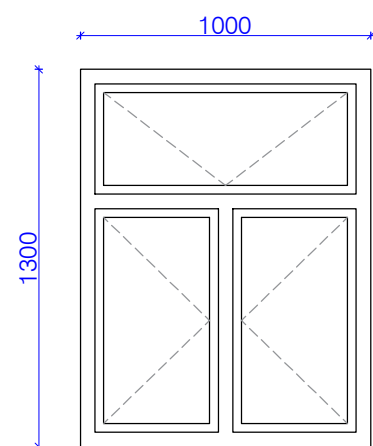

PUITAKNAD

eesti tüüpi; kahe raamsed: sisemine raam avaneb sisse, välimine väljapoole; värvitud valgeks

KOGUS: 8tk

AVATAV AKEN A1 1000X1685mm
3XKLAASPAKETT, KLAAS KIRGAS
RAAMID SEEST JA VÄLJAST VALGED

KOGUS: 4tk

AVATAV AKEN A2 1000x1300mm
3XKLAASPAKETT, KLAAS KIRGAS
RAAMID SEEST JA VÄLJAST VALGED
OL.OL. AKENDE ASEMELE

KOGUS: 1tk

AVATAV AKEN A3 900x480mm
3XKLAASPAKETT, KLAAS KIRGAS
RAAMID SEEST JA VÄLJAST VALGED
NIISKESSE RUUMI