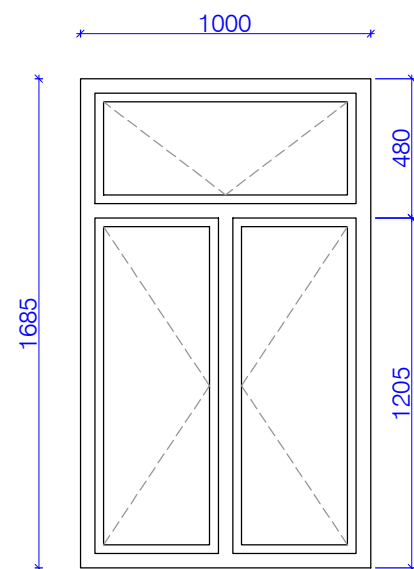

PUITAKNAD

eesti tüüpi; kahe raamsed: sisemine raam avaneb sisse, välimine väljapoole; värvitud valgeks

KOGUS: 8tk

AVATAV AKEN A1 1000X1685mm
3XKLAASPAKETT, KLAAS KIRGAS
RAAMID SEEST JA VÄLJAST VALGED

KOGUS: 4tk

AVATAV AKEN A2 1000x1300mm
3XKLAASPAKETT, KLAAS KIRGAS
RAAMID SEEST JA VÄLJAST VALGED
OL.OL. AKENDE ASEMELE

KOGUS: 1tk

AVATAV AKEN A3 900x480mm
3XKLAASPAKETT, KLAAS KIRGAS
RAAMID SEEST JA VÄLJAST VALGED
NIISKESSE RUUMI