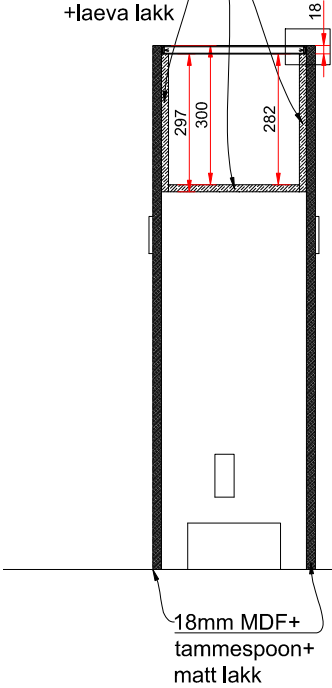

Lillekast
15mm
niiskuskindel
kase vineer
+laeva lakk

mm MDF+tammespoon+ matt lakk
skuskindel kase vineer+ paadi lakk
Alu
IVDC, 8W/m, 2700K, IP20, CRI90, 680Lm/m
20VAC/24VDC 75W IP20