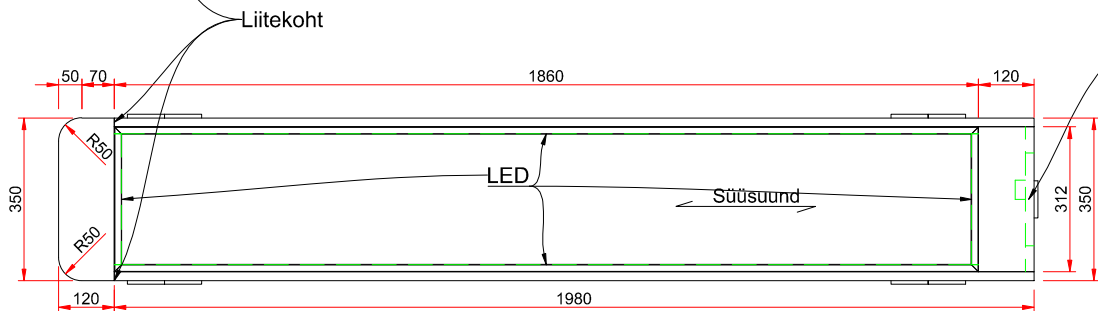

Lillekast
15mm
niiskuskindel
kase vineer
+laeva lakk

mm MDF+tammespoon+ matt lakk
skuskindel kase vineer+ paadi lakk
Alu
IVDC, 8W/m, 2700K, IP20, CRI90, 680Lm/m
20VAC/24VDC 75W IP20