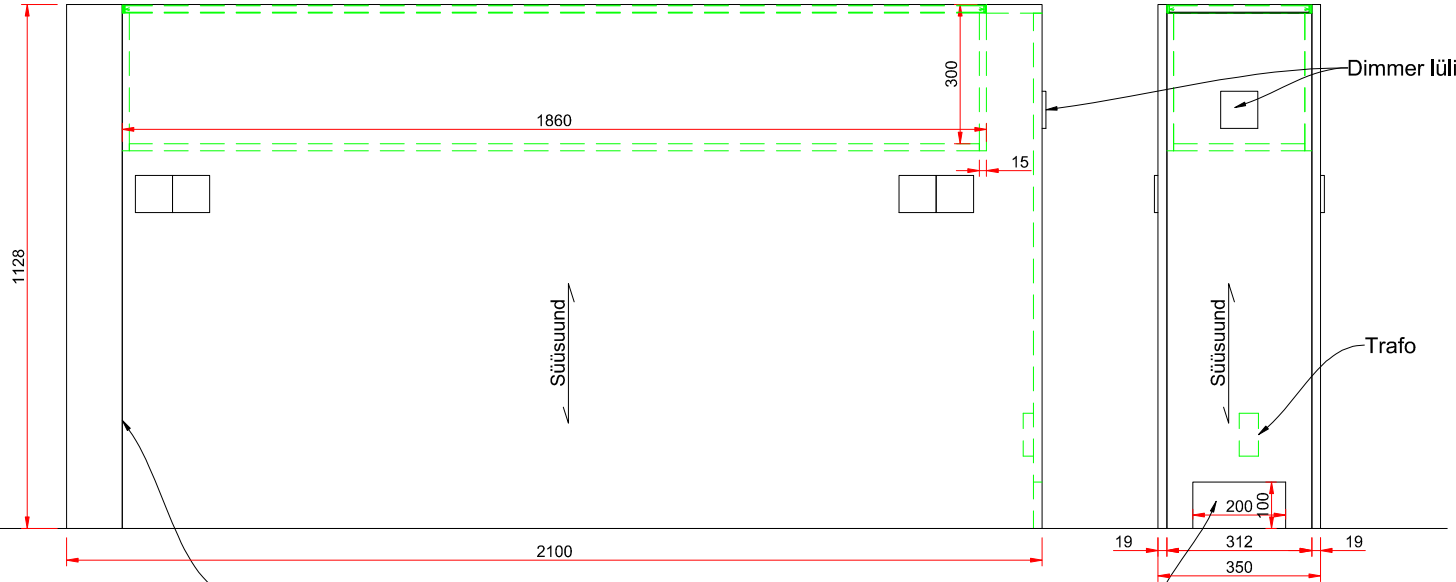

Lillekast
15mm
niiskuskindel
kase vineer
+laeva lakk

mm MDF+tammespoon+ matt lakk
skuskindel kase vineer+ paadi lakk
Alu
IVDC, 8W/m, 2700K, IP20, CRI90, 680Lm/m
20VAC/24VDC 75W IP20