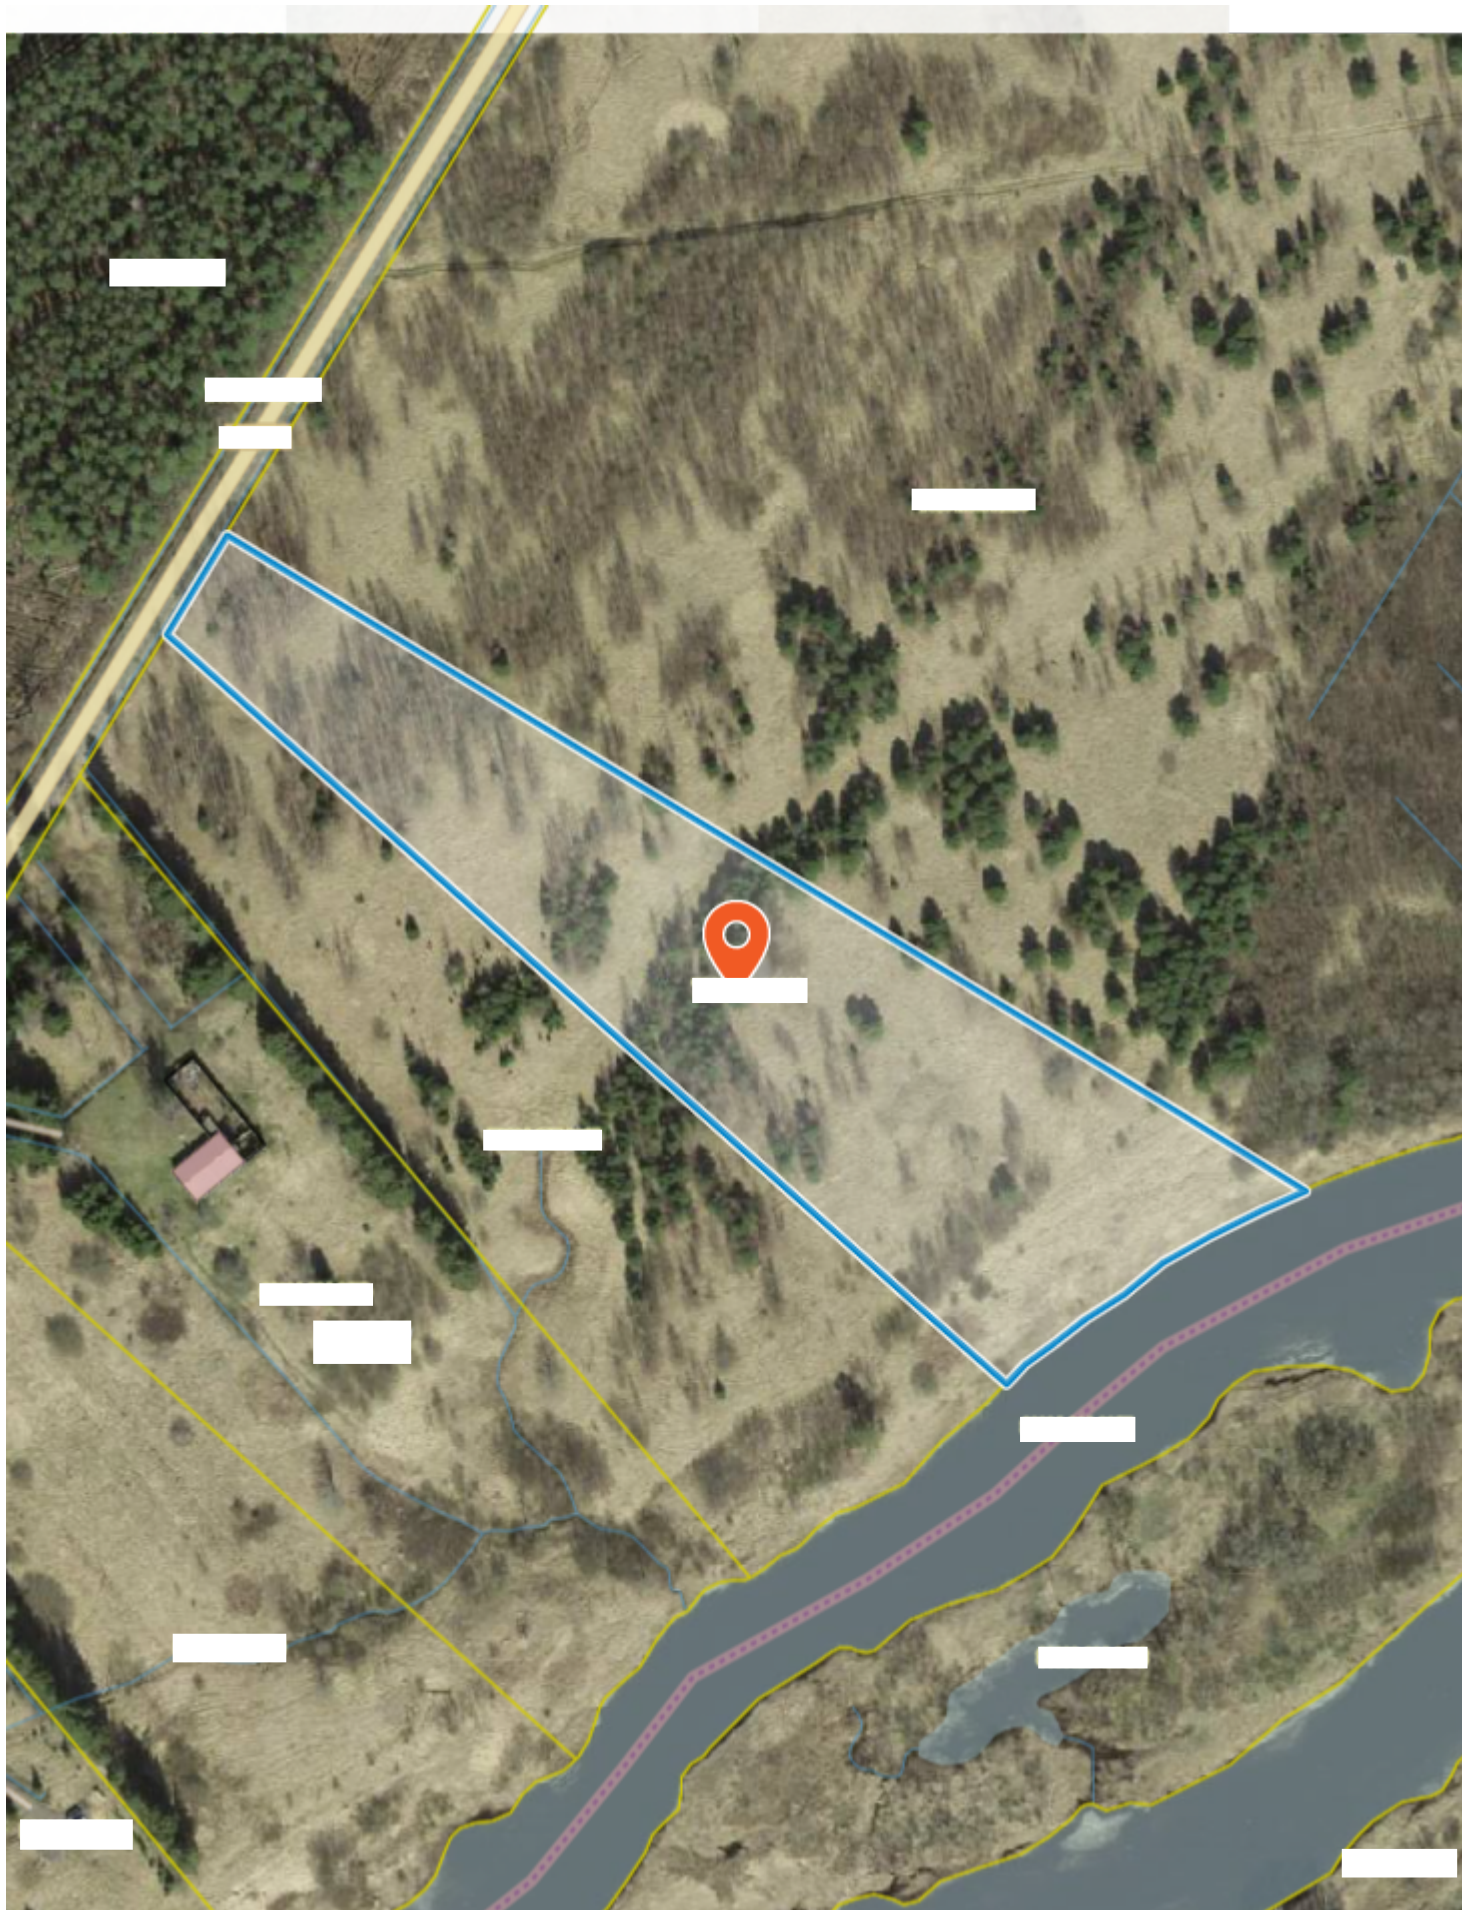

Mõõtkava: 1:2000

Legend:

 registreeritud KÜ