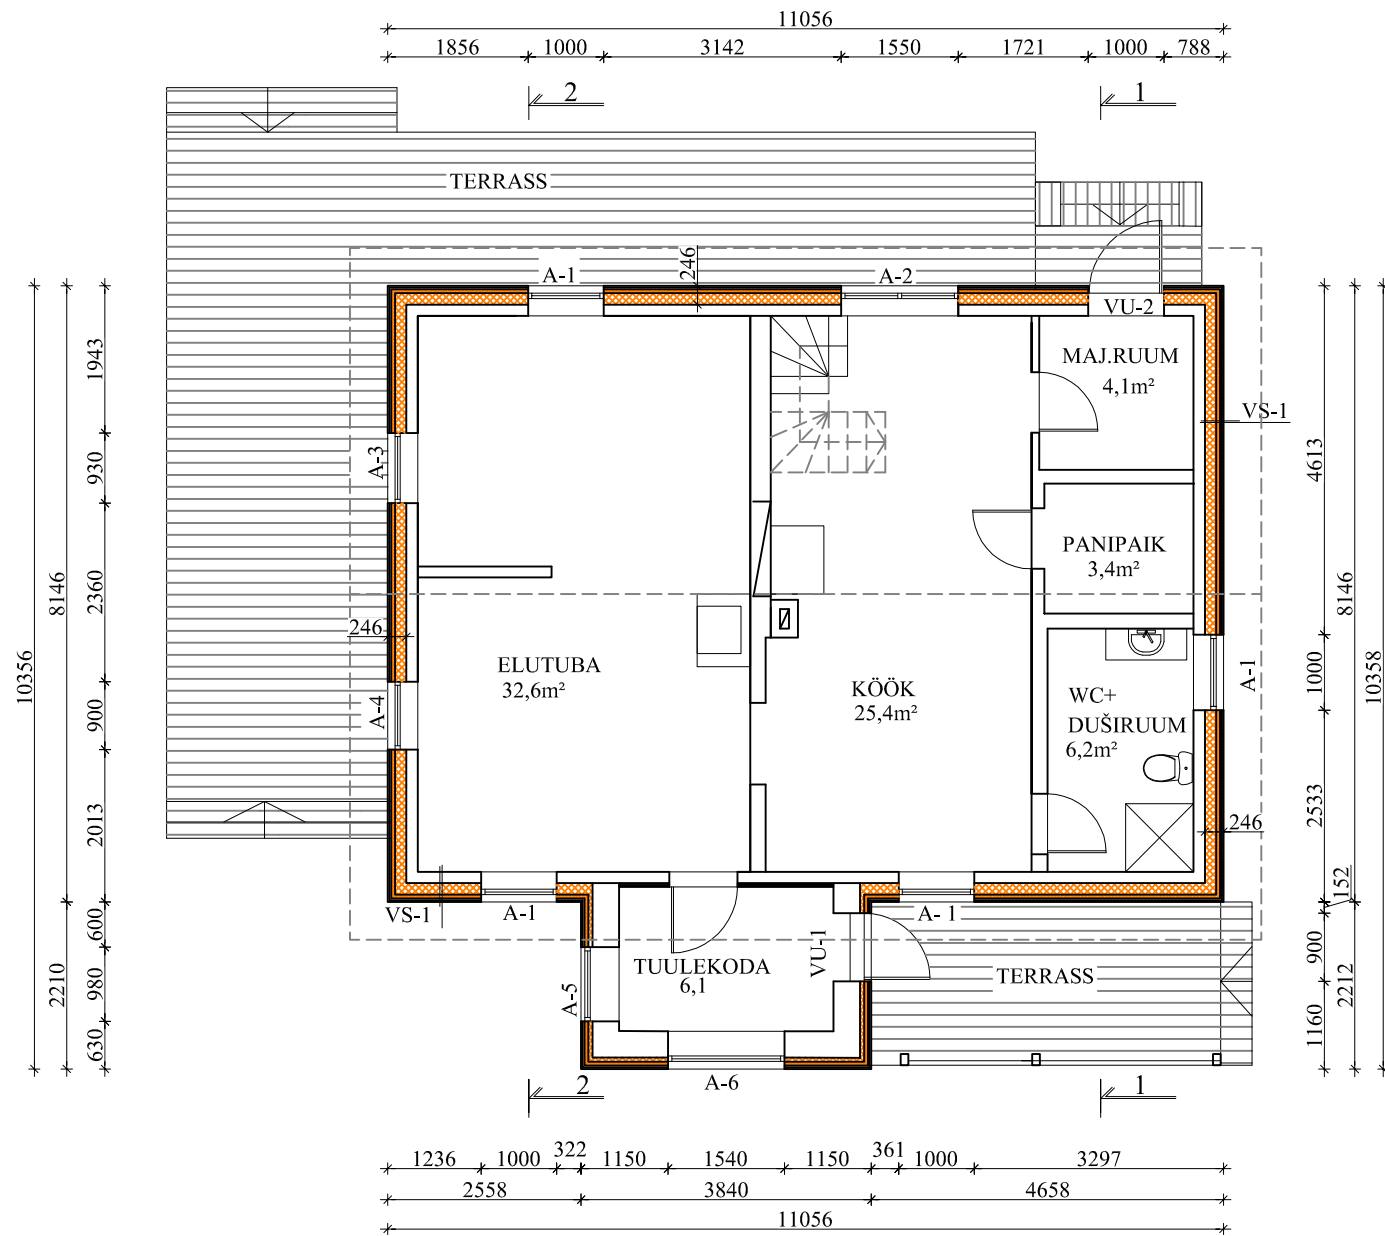

PÕHIPLAAN

KATUSEKORRUS

PÕRANDAD

VÄLISSEIN VS-1

U= 0,16 W/m²K

VAHELAGI VL-1

KATUSLAGI KL-1

U= 0,16 W/m²K