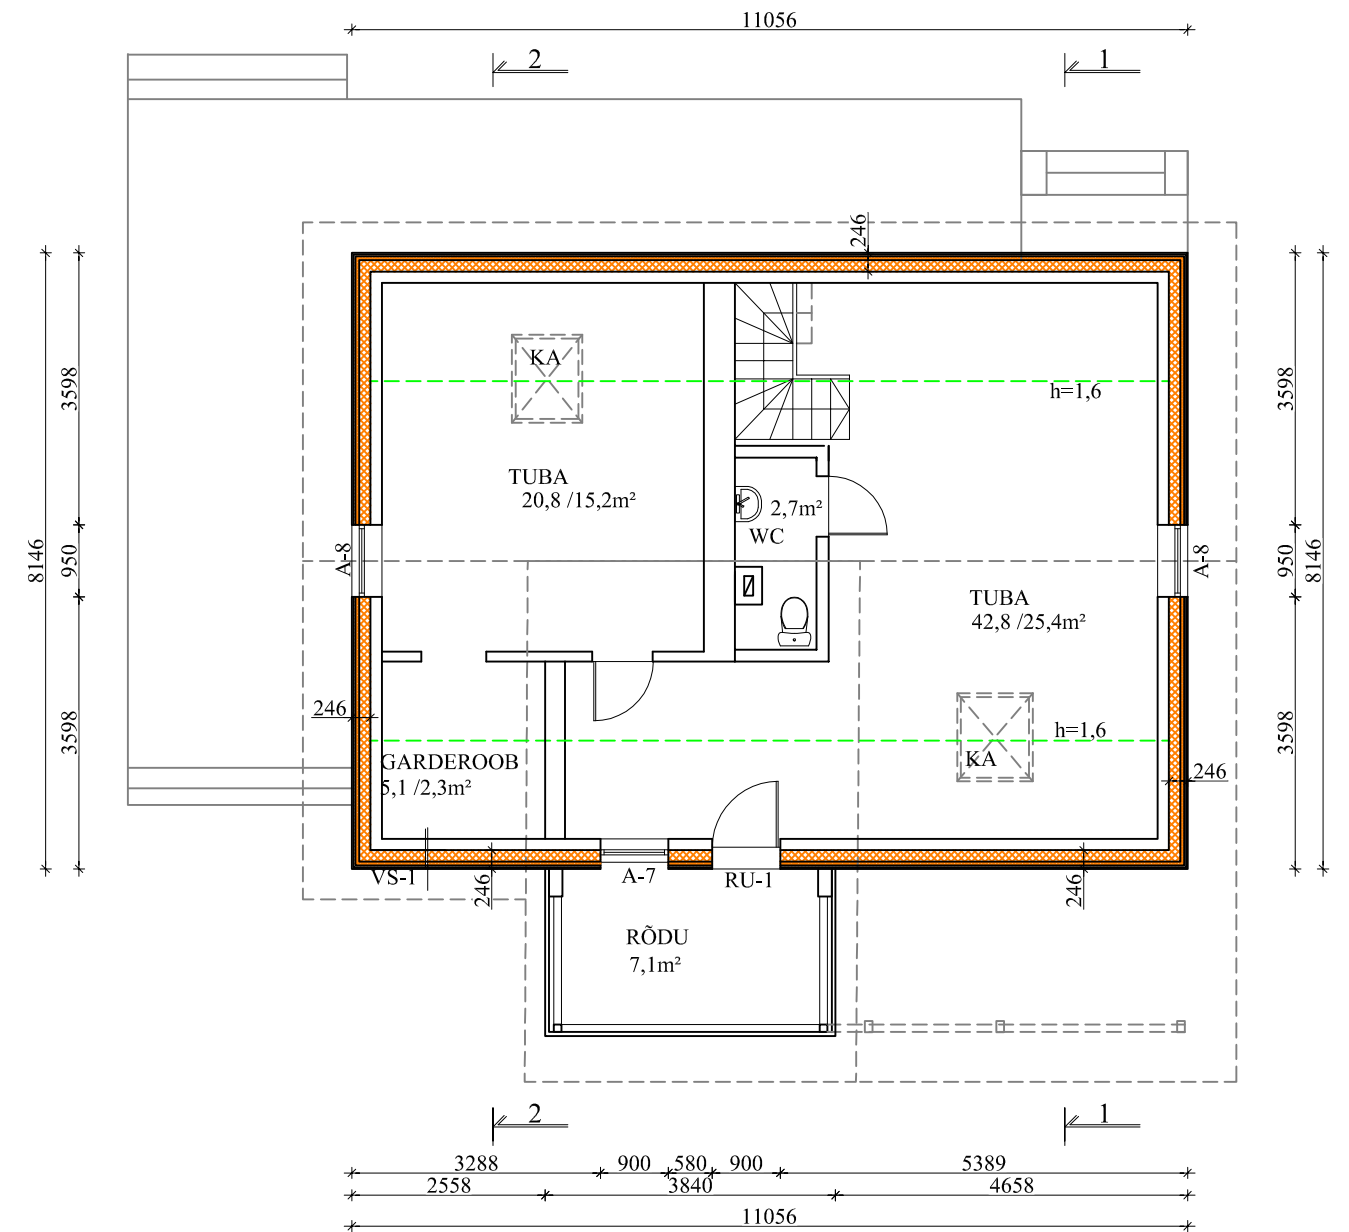

PÕHIPLAAN

KATUSEKORRUS

PÕRANDAD

VÄLISSEIN VS-1

U= 0,16 W/m²K

VAHELAGI VL-1

KATUSLAGI KL-1

U= 0,16 W/m²K