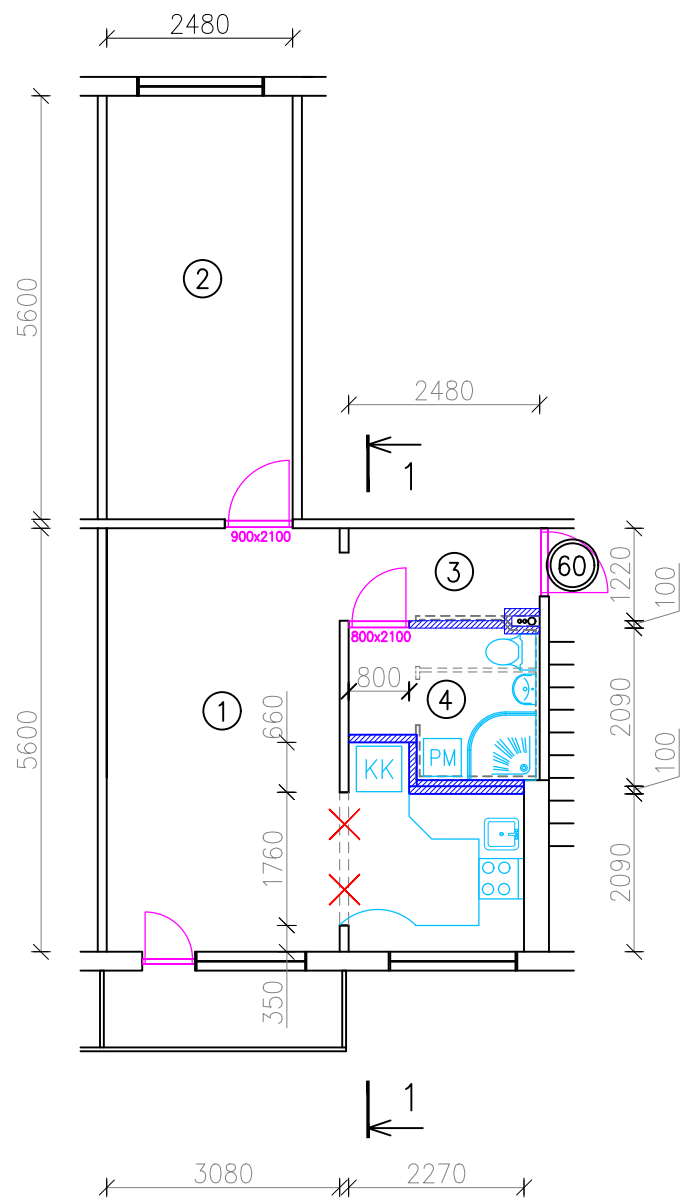

KORTERI PLAAN

Ruumide eksplikatsioon		
ruumi nr.	ruumi nimetus	ruumi pindala, m ²
1	kööktuba	22,7
2	magamistuba	13,9
3	esik	2,9
4	vannituba/WC	4,3

Köetav pind 43,8m²; Eluruumi pind 43,8m²
Rõdu pind 2,4m²

Tingmärgid:

- ==== -olemasolev r/b sein
- ===== -varem lammutatud mittekandev vahesein
- ==X== -varem kandvasse r/b seina freesitud ava
- ==== -olemasolev metallkarkassvahesein, ~100mm

Märkused:

1. Üldised märkused vt seletuskiri.
2. Sõlm "A" vt joonis EK-7-02.