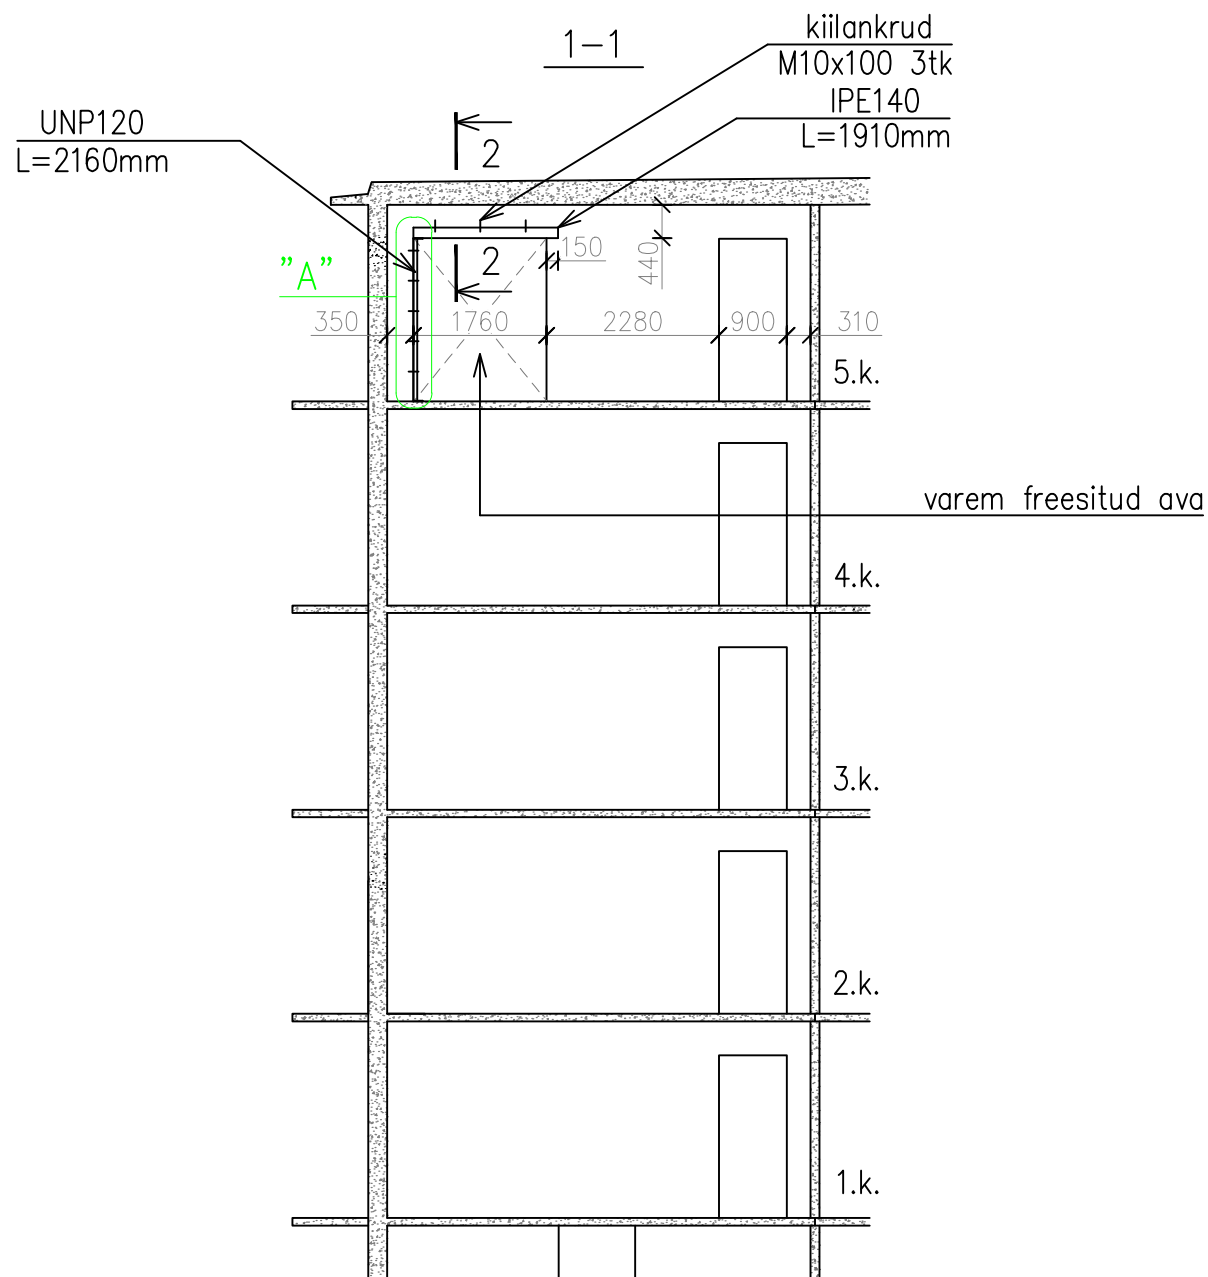

KORTERI PLAAN

Ruumide eksplikatsioon		
ruumi nr.	ruumi nimetus	ruumi pindala, m ²
1	kööktuba	22,7
2	magamistuba	13,9
3	esik	2,9
4	vannituba/WC	4,3

Köetav pind 43,8m²; Eluruumi pind 43,8m²
Rõdu pind 2,4m²

Tingmärgid:

- ==== -olemasolev r/b sein
- ===== -varem lammutatud mittekandev vahesein
- ==X== -varem kandvasse r/b seina freesitud ava
- ==== -olemasolev metallkarkassvahesein, ~100mm

Märkused:

1. Üldised märkused vt seletuskiri.
2. Sõlm "A" vt joonis EK-7-02.