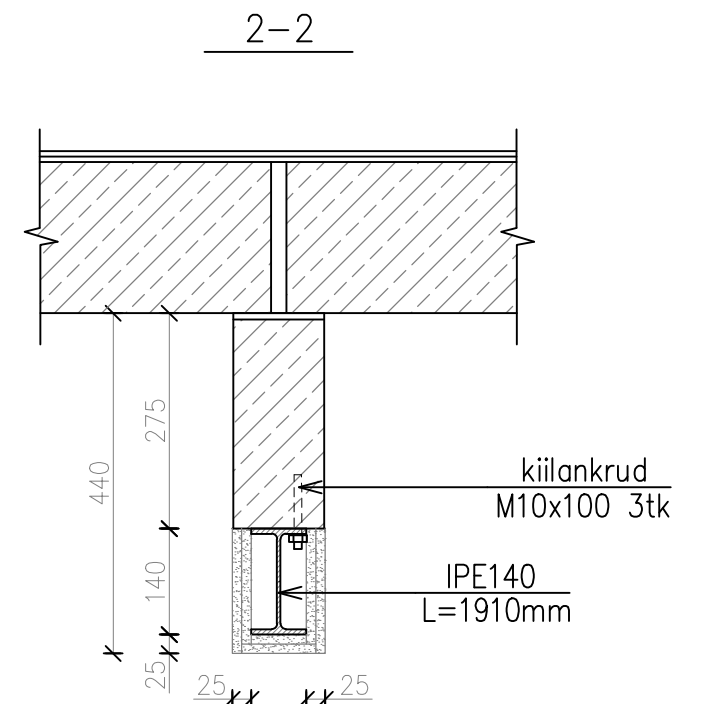

KORTERI PLAAN

Ruumide eksplikatsioon		
ruumi nr.	ruumi nimetus	ruumi pindala, m ²
1	kööktuba	22,7
2	magamistuba	13,9
3	esik	2,9
4	vannituba/WC	4,3

Köetav pind 43,8m²; Eluruumi pind 43,8m²
Rõdu pind 2,4m²

Tingmärgid:

- ==== -olemasolev r/b sein
- ===== -varem lammutatud mittekandev vahesein
- ==X== -varem kandvasse r/b seina freesitud ava
- ==== -olemasolev metallkarkassvahesein, ~100mm

Märkused:

1. Üldised märkused vt seletuskiri.
2. Sõlm "A" vt joonis EK-7-02.