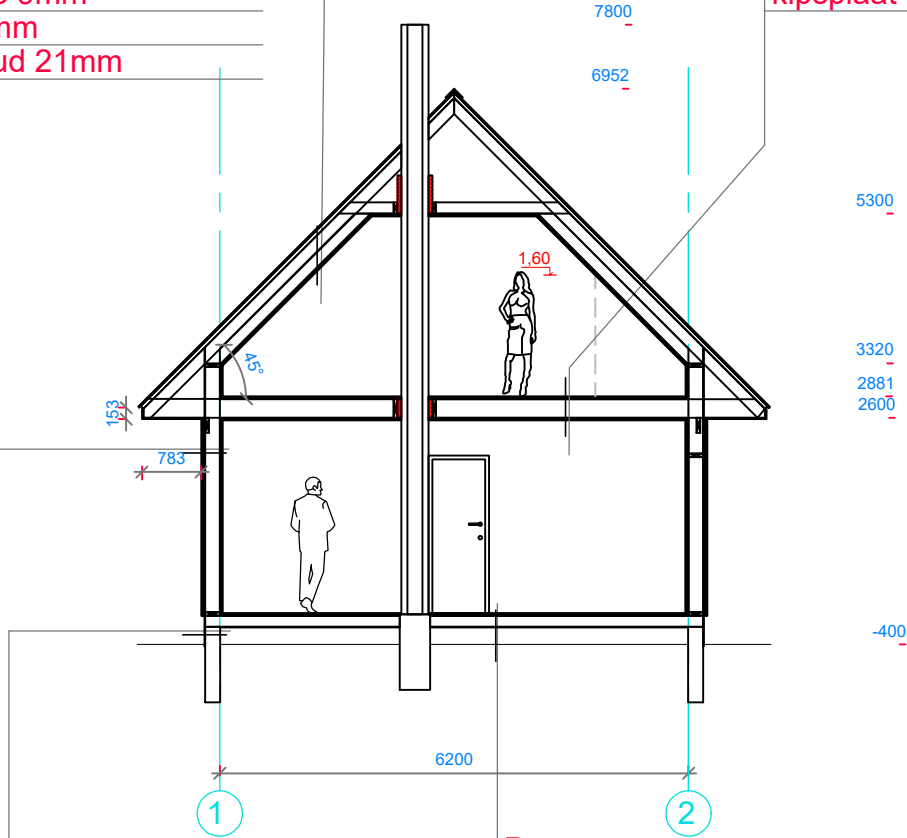

VS

kipsplaat 13mm
 puitkarkass+PUR-vaht 45mm
 aurutõke
 puitkarkass+PUR-vaht 195mm
 tuuletõke 9mm
 roov 25mm
 voodrilaud 21mm

K

klassikplekk
 roov 22mm
 distantssliist 50mm
 aluskate hingav
 puit+PUR-vaht 150mm
 puit+PUR-vaht 100mm
 roov 22mm
 kipsplaat 13mm

VL

parkett 14mm
 OSB-plaat 22mm
 puitkarkass+min.vill 245mm
 roov 22mm
 kipsplaat 13mm

V

mikrovai
 tsementkiudplaat 8mm

P

parkett 14mm
 aluskate 3mm
 kile
 OSB-plaat 22mm
 puittalad+PUR-vaht 245mm
 mineriitplaat 8mm
 mineraalne pinnas

m 1/100

2306

objekt: abihoone: VÕLLE KÜLA, KOSE VALD

EP