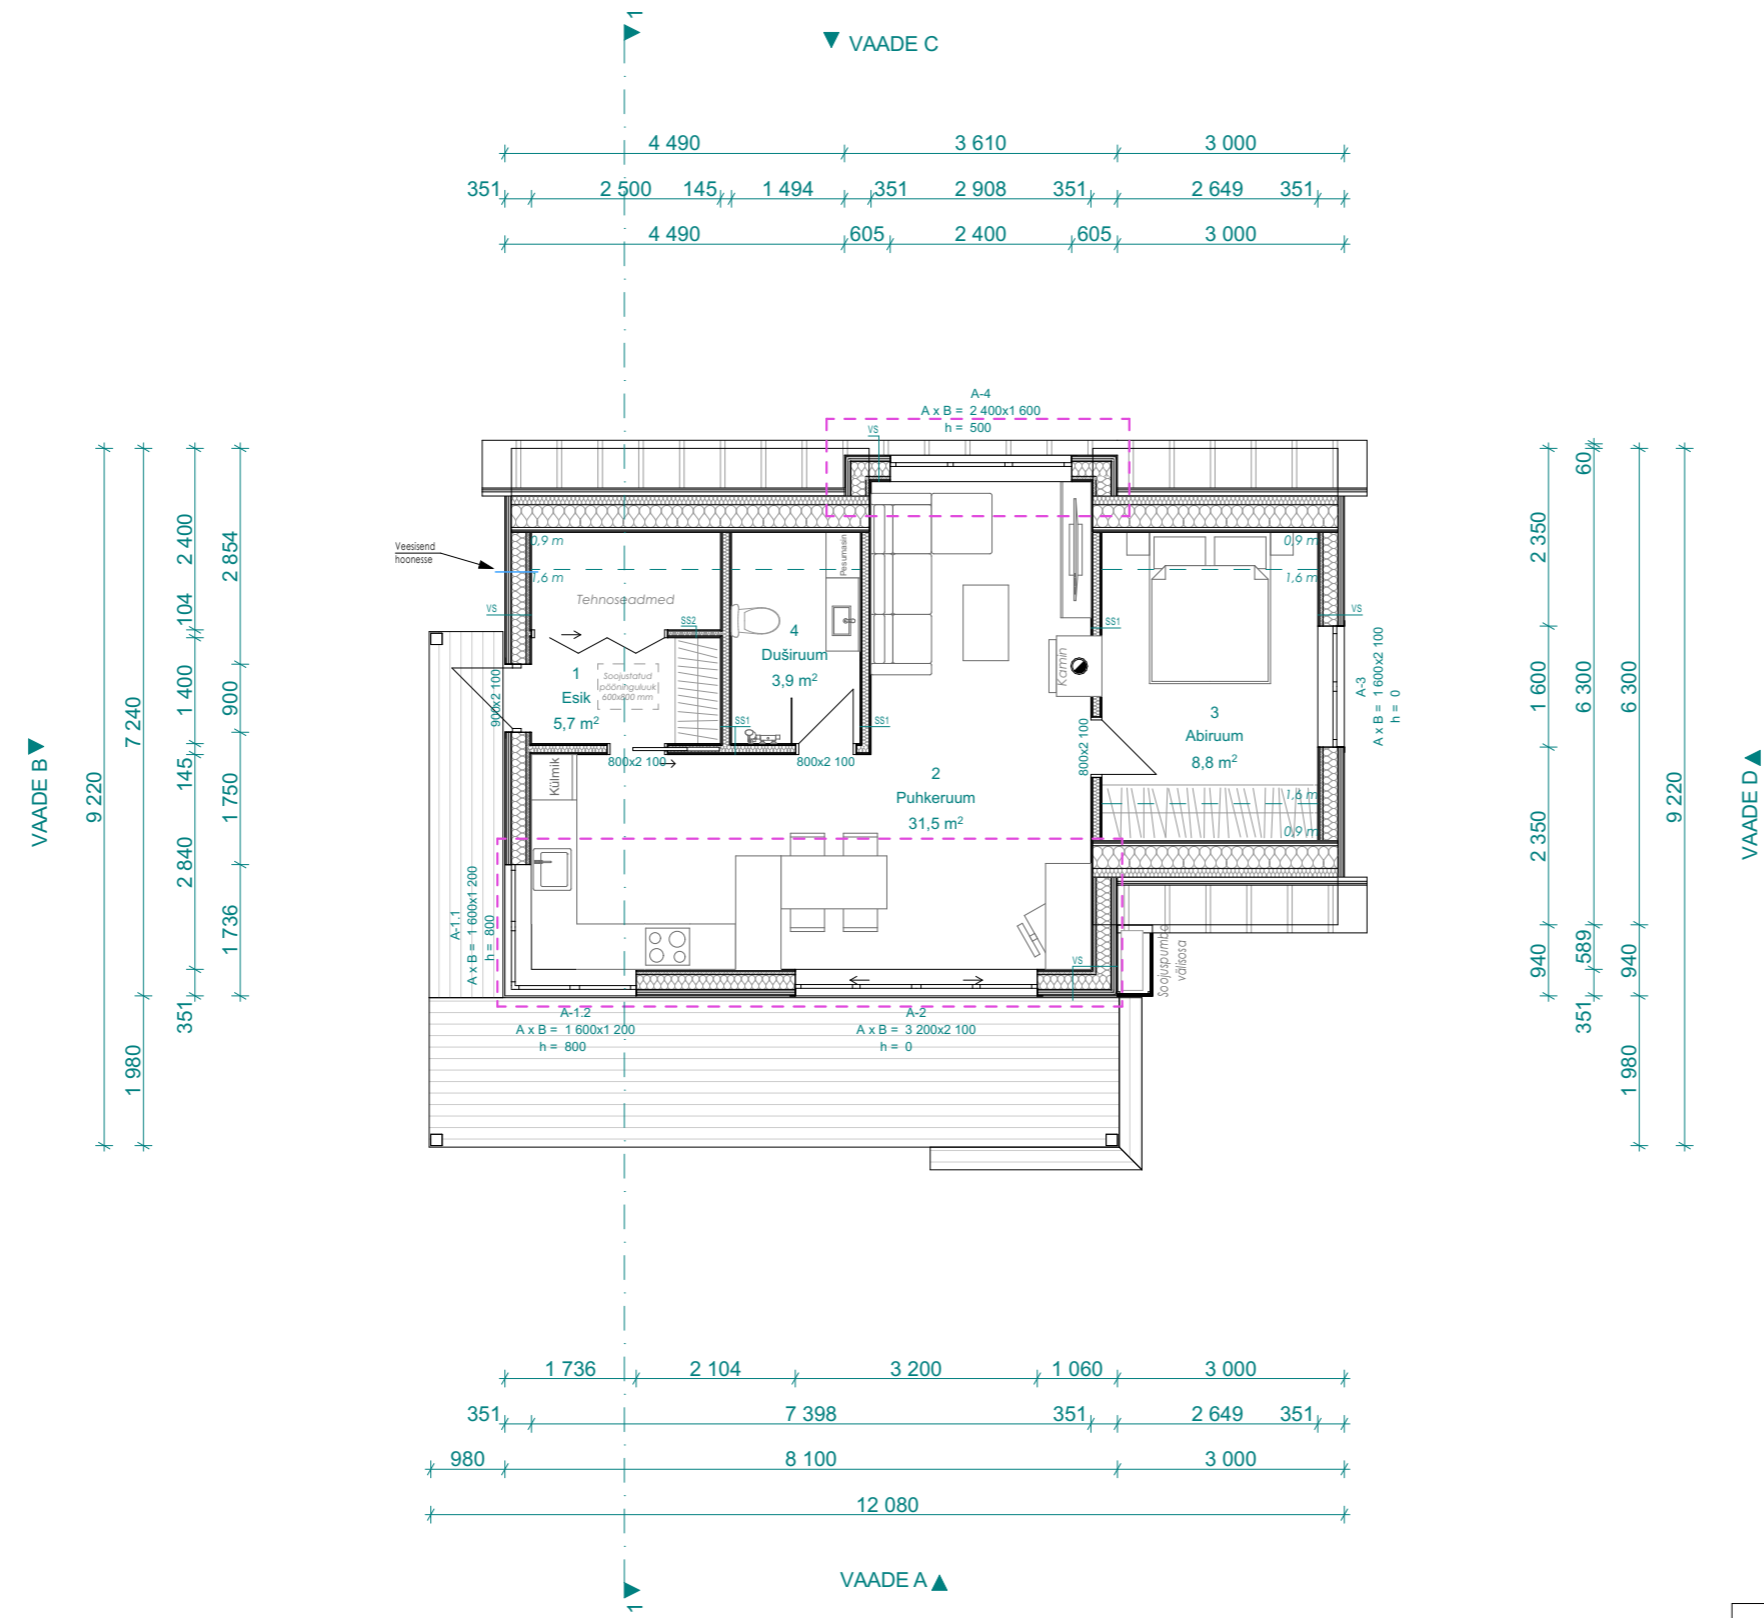

AIAMAJA		
NR	RUUM	PINDALA
1	Esik	5,7
2	Puhkeruum	31,5
3	Abiruum	8,8
4	Duširuum	3,9
		49,9 m <sup>2</sup>

LAIENEV MAHT

**AIAMAJA TEHNILISED ANDMED:**

EHITISEALUNE PIND:	100,3 m <sup>2</sup>
KÕETAV PIND:	49,9 m <sup>2</sup>
SULETUD NETOPIND:	49,9 m <sup>2</sup>
HOONE MAHT:	229,3 m <sup>3</sup>
HOONE KÕRGUS:	5,1 m
HOONE ABSOLUUTKÕRGUS:	39,47 m
HOONE PIKKUS:	12,1 m
HOONE LAIUS:	9,2 m
KORRUSELISUS:	1
TULEPÜSIVUSKLASS:	TP3

Mõõtkava:	1:100			
-----------	-------	--	--	--