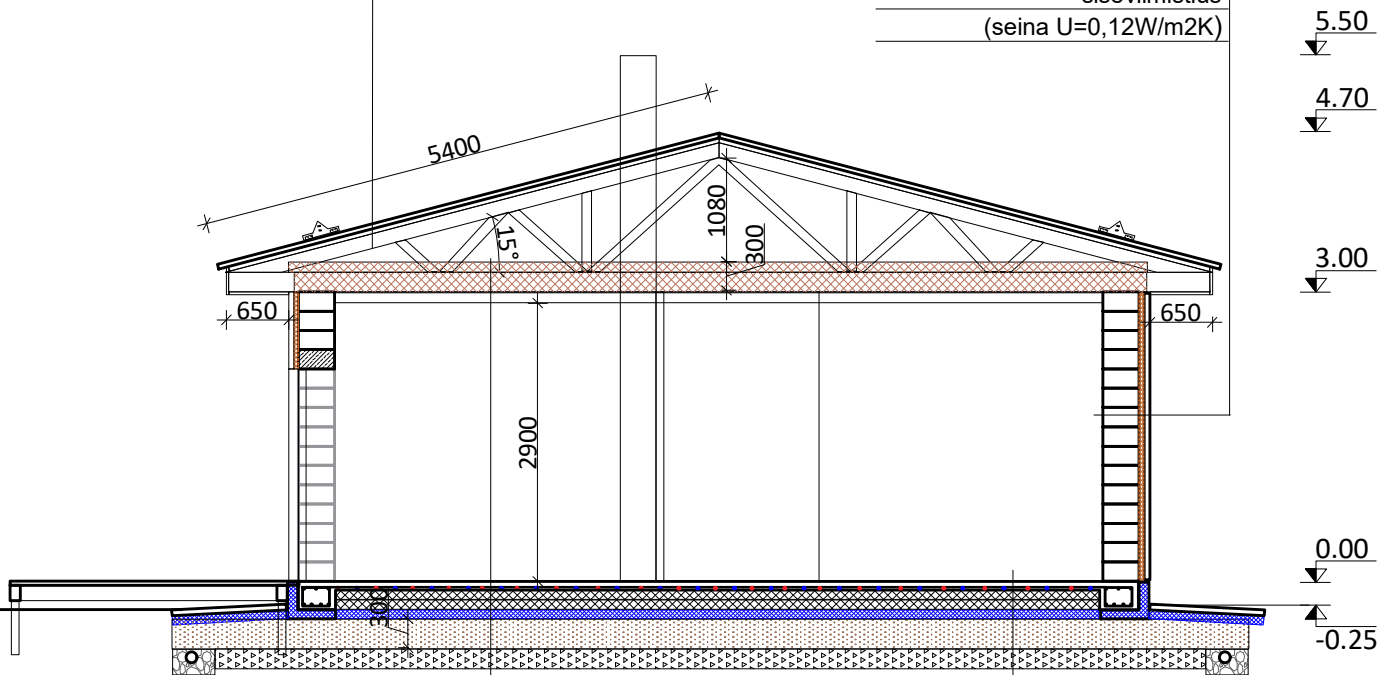

LÕIGE 1-1

terasprofiil, värvitoon-RR32, pruun
 roovituspruss 50x50mm samm ~300mm
 distantслиist 25mm
 aluskate
 pruss 50x150mm (katuseferm samm 900)

ruitvooder
 roovituslaud 25mm
 distantслиist 25mm
 tuuletõkketile
 pruss 50x50mm
 kivivill 50mm
 seinaplokk 375 mm- 0,072W/mK
 siseviimistlus
 (seina U=0,12W/m2K)

soojustuskiht -100mm kivivill
 pruss 50x200, kivivill 200mm
 aurisolatsioon
 kipsplaat karkassil
 (U=0,13W/m2K)

põrandakate
 r/betoon plaat 100mm, arm.rest 150x150x8
 põrandaküte süsteem
 radoonitõkkemembraan
 soojustus XPS 100X2
 liiv 100mm
 geotekstiil 200g/m2
 tihendatud liiva-killustiku alus 200mm