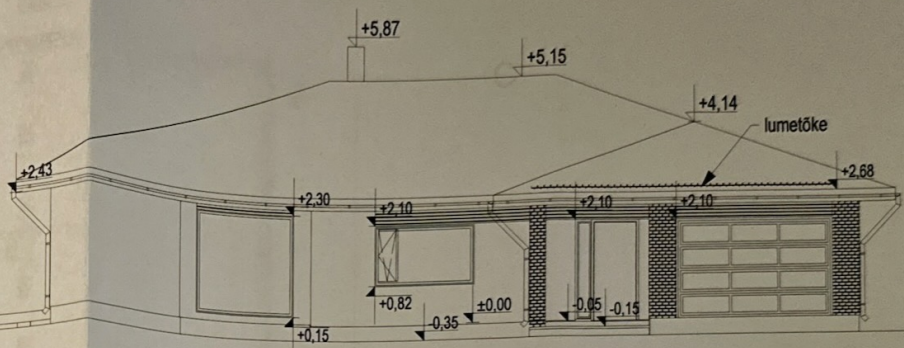

Vaade edelast

Vaade kagust

Vaade kirdest

Vaade loodest

- Fassaadiviimistlus:**
1. polümeerikrohv heleroheline
 2. puitosad tumepruunid
 3. sokkel tumeroheline
 4. aknaraamid ja välisuksed, vihmaveesüsteem tumehallid
 5. katusekivi tumepruun
 6. saetud paekivi dekoratiivmüür