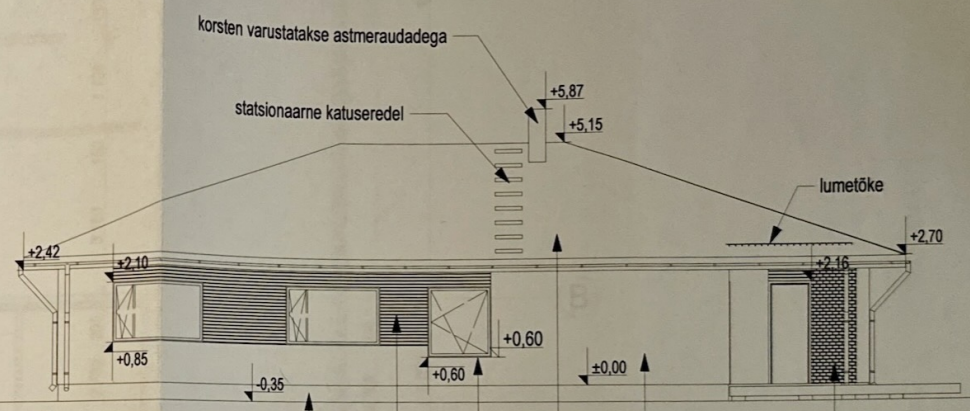

Vaade edelast

Vaade kagust

Vaade kirdest

Vaade loodest

- Fassaadiviimistlus:**
1. polümeerikrohv heleroheline
 2. puitosad tumepruunid
 3. sokkel tumeroheline
 4. aknaraamid ja välisuksed, vihmaveesüsteem tumehallid
 5. katusekivi tumepruun
 6. saetud paekivi dekoratiivmüür