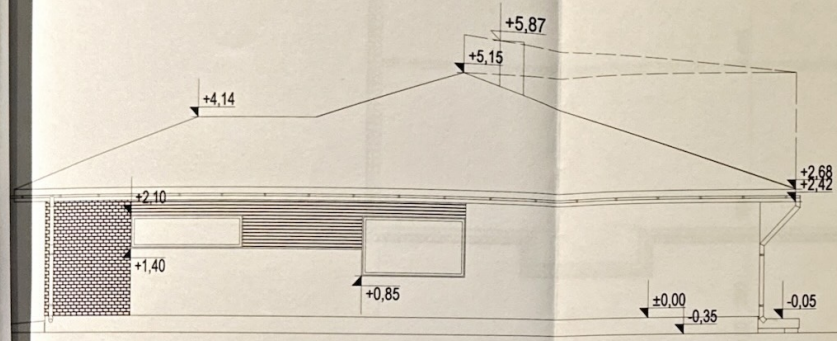

Vaade edelast

Vaade kagust

Vaade kirdest

Vaade loodest

- Fassaadiviimistlus:**
1. polümeerikrohv heleroheline
 2. puitosad tumepruunid
 3. sokkel tumeroheline
 4. aknaraamid ja välisuksed, vihmaveesüsteem tumehallid
 5. katusekivi tumepruun
 6. saetud paekivi dekoratiivmüür