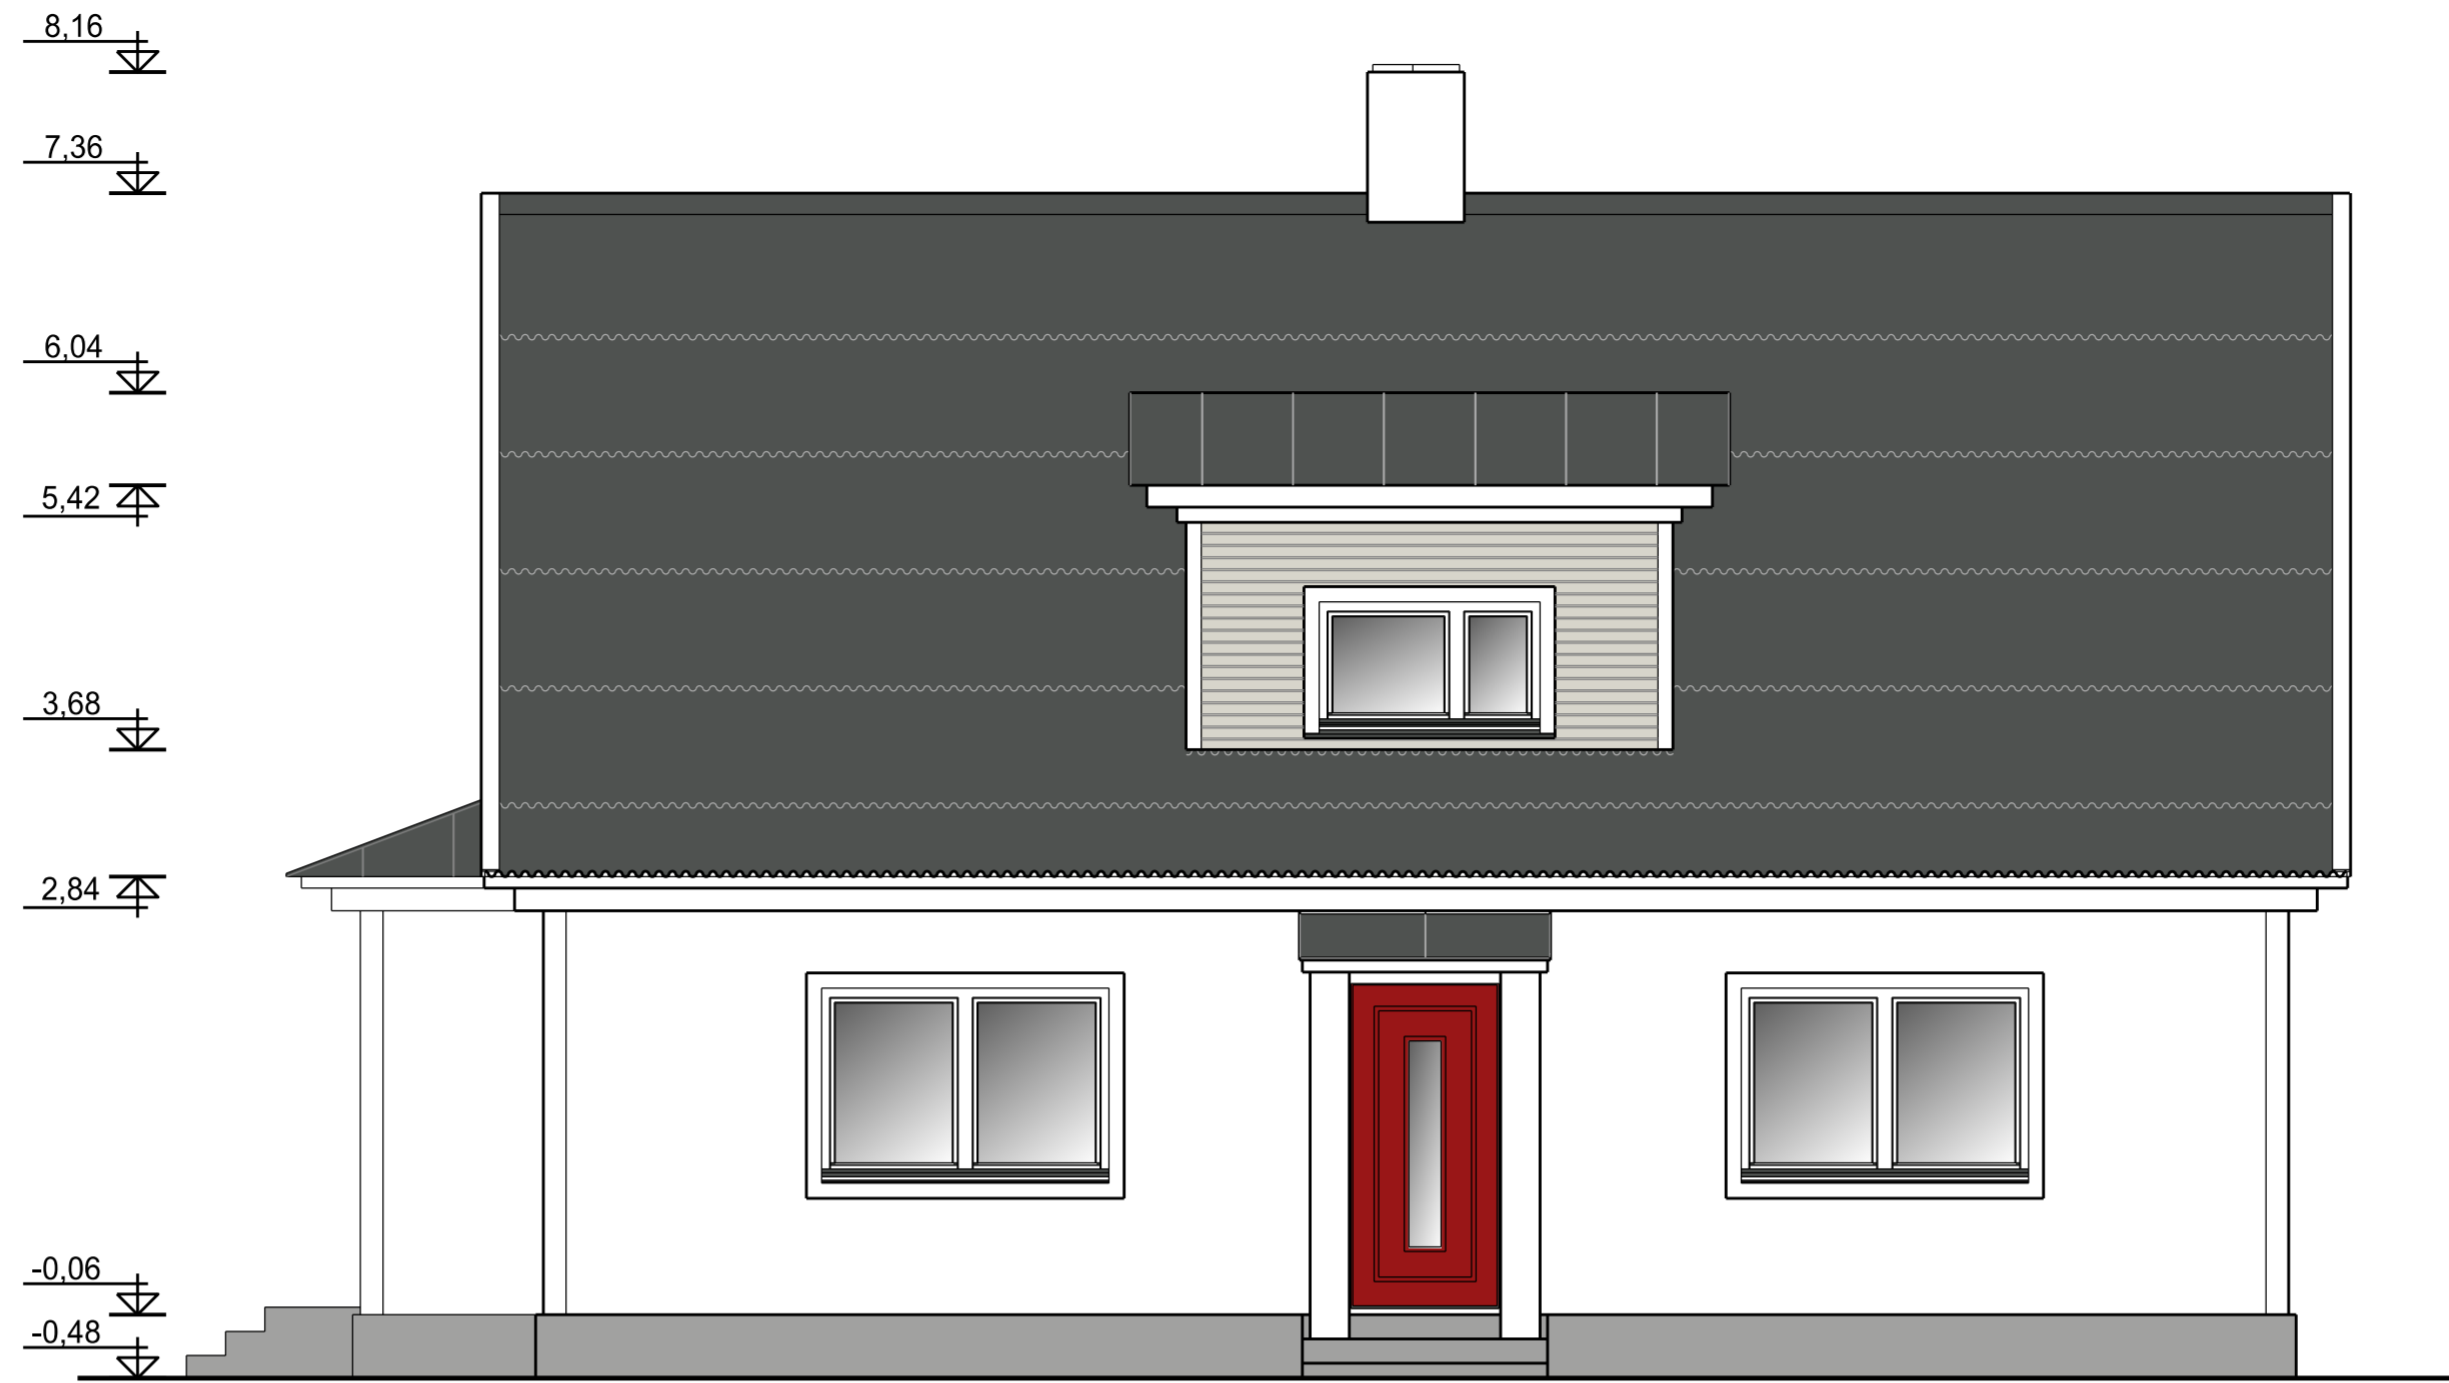

EESTVAADE M 1:50

VAADE VASAKULT M 1:50

VÄLISVIIMISTLUS:

-  KATUS - ETERNIIT/PLEKK, TOON - GRAFIITHALL
-  PIIRLAUAD, RÄÄSTALAUDIS, PIIRDE POSTID - VÄRV, TOON - VALGE
-  VÄLISSEIN - KROHV, TOON - VALGE
-  LAUDIS - LASUURNE PUIDUKAITSE, TOON - HELEHALL
-  AKNAD, - PUIT, TOON - VALGE, ALUMIINIUM, TOON GRAFIITHALL
-  UKSED, - PUIT, TOON - TUMEPUNANE, ALUMIINIUM, TOON GRAFIITHALL
-  KORSTNAPITS - KROHV, TOON - VALGE
-  SOKKEL - OLEMASOLEV MAAKIVI / TSEMENTKROHV, TOON - HELEHALL
-  PIIRDED - TOONITUD KLAAS, HALL