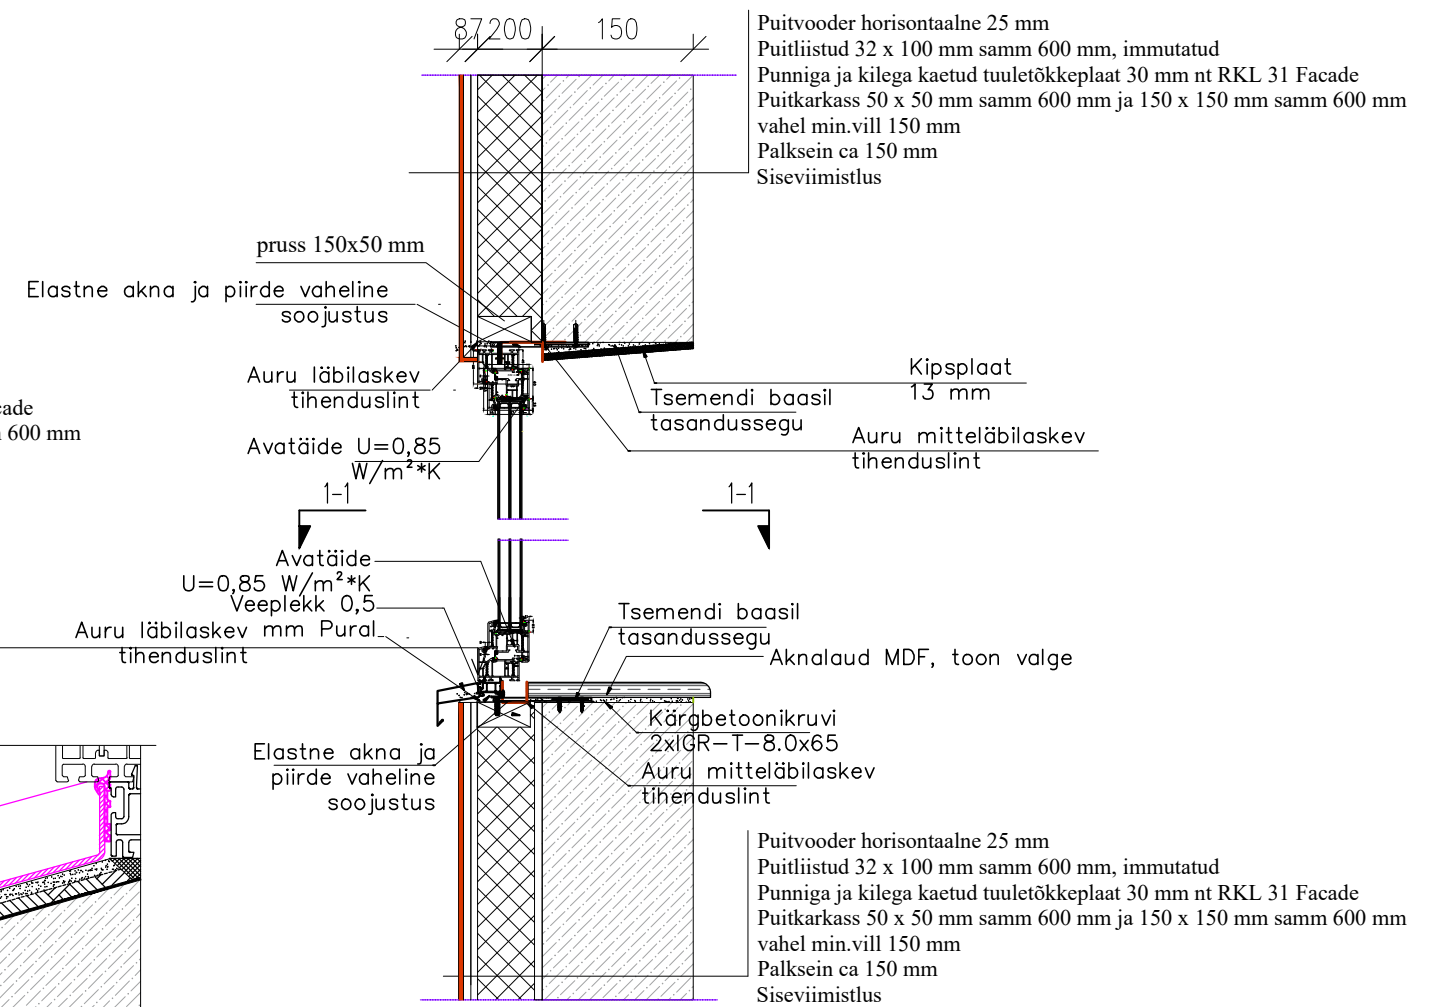

sõlm S-2

MÄRKUSED:

1. KÕIK MÕÕDUD KONTROLLIDA JA TÄPSUSTADA KOHAPEAL ENNE EHITAMIST JA HINNAPAKKUMISE TEGEMIST.
2. AKENDE PAIGALDAMISEL KASUTADA PUIDUST AKNAAVA KARKASSI
3. AKNAAVA KARKASS PAIGALDADA VÕIMALIKULT SOOJUSTUSE VÄLISTASAPINDA
4. KINNITUSVAHENDITE KASUTUSIGA 50.a.
5. KINNITUSVAHENDITE KESKKONNAKLASS VÄLISINGIMUSTES C3 MUJAL C2
6. AKNAPLEKKIDE KESKKONNAKLASS C3
7. AKNAPLEKK PÖÖRATUD SERVADEGA