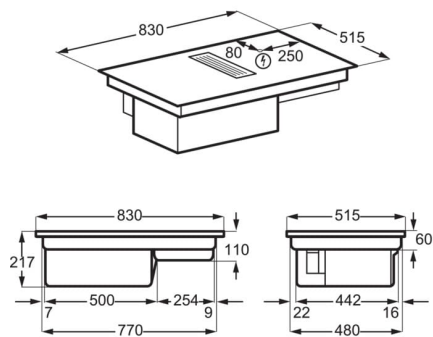

Toote tehnilised andmed

Küpsetusalade arv	2
Wi-Figa ühenduvus	Ei
Juhe	Jah
Juhtme pikkus, m	1.5
Juhtpaneel	Ees keskel
Värv	Must
Esipaneel	klaas
Õhu väljalaskeava, mm	220
Keedutsoonide arv	4
Juhtelemendid	Puudutatav liugur
Intensiivne võimsus, m³/h	630
Mahutavus, Max, m³/h	500
Mahutavus, Min, m³/h	270
Energiatõhususe klass	A+
Laius	83 cm
Integreerimismõõtmed KxLxS, mm	212x780x490
Söefiltri PNC	902 980 273
Filtri tüüp	Kombineeritud alumiiniumvõrk
Retsirkulatsiooni müratase Min/Max, dB(A)	54/70

PSGBHH220DE0000C