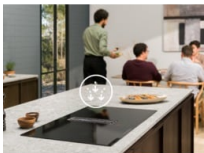

Toote omadused

Köögi kujundamise vabadus – rohkem ruumi ilma piiranguteta

Rohkem ruumi oma disainiideede ellu viimiseks. Paigaldage õhupuhastiga pliidiplaat, kuhu soovite, sest õhupuhastaja ei vaja eraldi ruumi pliidiplaadi kohal. Kogege köögis rohkem vabadust.

Küpsetage rohkem, kombineerides kaks tsooni Double Bridge'iga

Double Bridge'i abil saate ühendada kaks toiduvalmistamise tsooni, et luua üks suurem küpsetusala. Parim on see, et funktsioon on pliidiplaadi mõlemal poolel. Nüüd saate kasutada suuremaid nõusid lemmikroogade valmistamiseks.

Funktsioon Breeze puhastab köögiõhu vaikselt

Funktsioon Breeze värskendab köögiõhku peale toiduvalmistamise lõppu vaikselt. Nüüd saate pärast toiduvalmistamist lõhnababas mõnuses keskkonnas olla.

Kaks-ühes filter värskema värskema köögiõhu nimel

Kaks-ühes filter sisaldab nii söe- kui ka rasvafiltrit, et hoida õhku köögis puhtana. Eemaldatavat filtrit on lihtne nõudepesumasinas pesta ja ahjus uuendada, et see kestaks kaua.

Hob2Hood® reguleerib õhutõmmet automaatselt