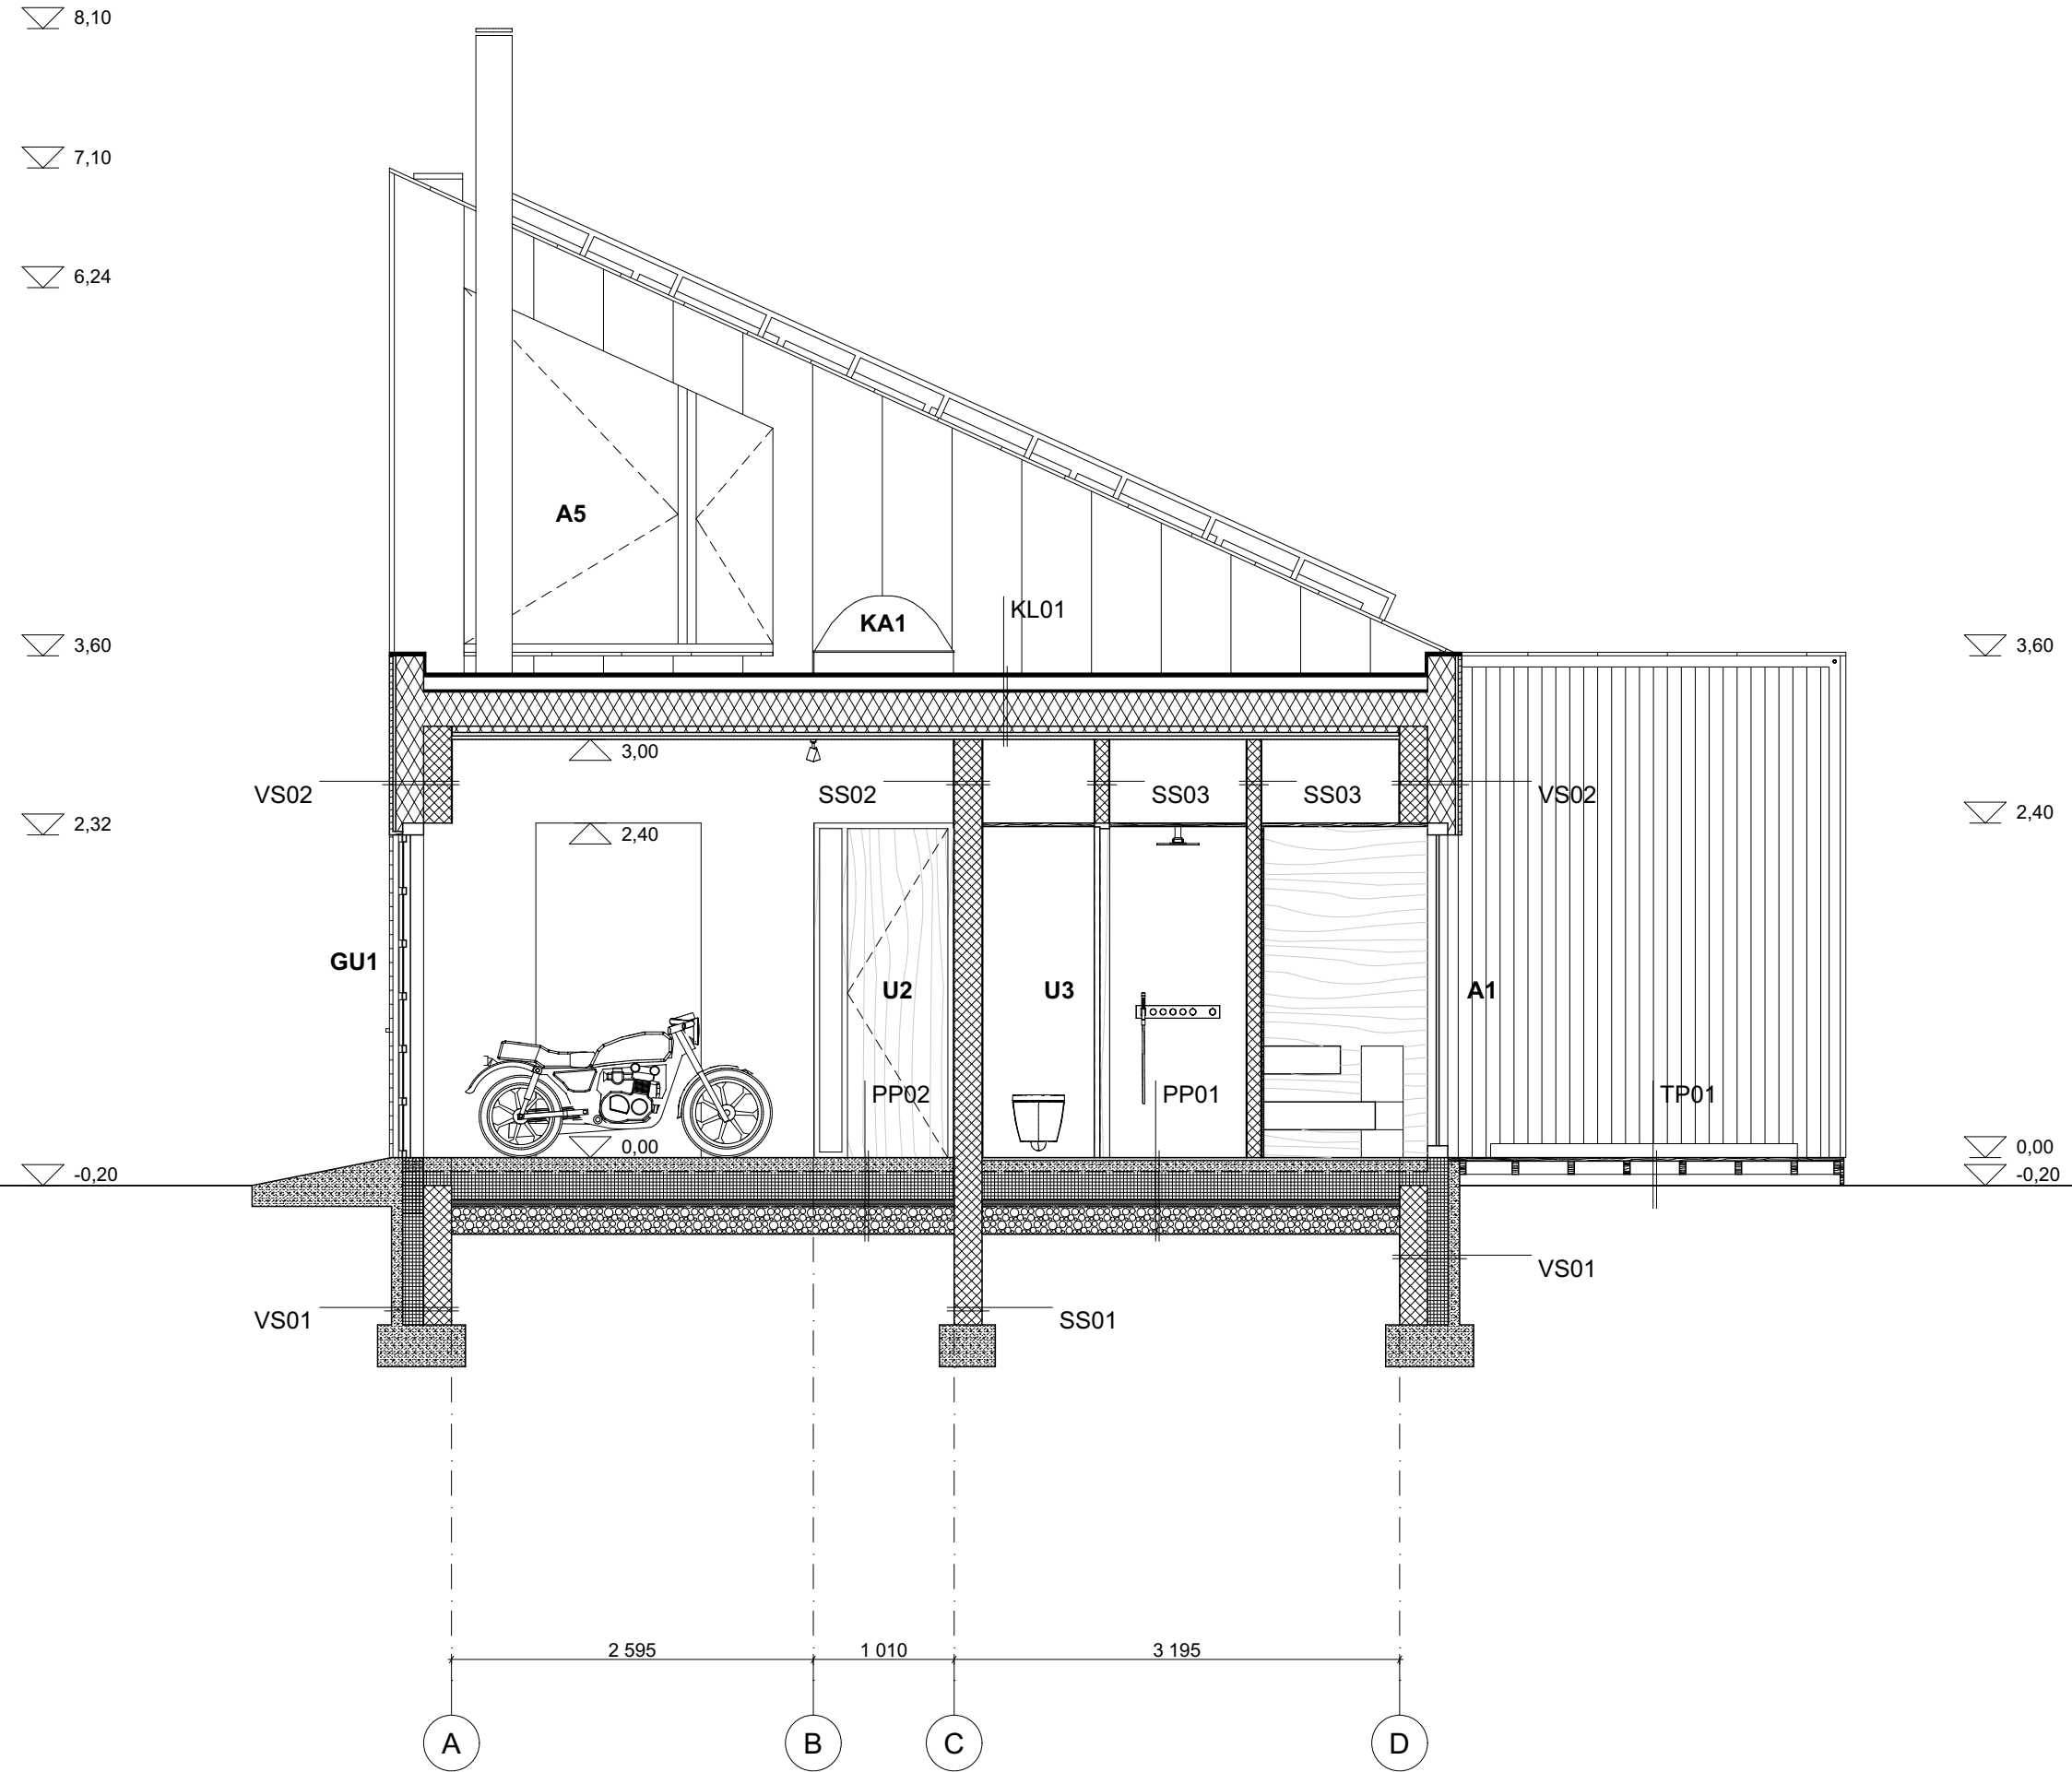

PP01 PINNASEPÖRAND	550 mm
Kiviplaat, liimisegu, tasanduskiht	20 mm
Monoliitne raudbetoonplaat, armeeritud, 80 mm	80 mm
põrandaküte süsteemiga	
Hüdroisolatsioon, ehituskile	
Soojustus, Kooltherm K3	100 mm
Radoonikile	
Soojustus, Kooltherm K3	100 mm
Tasandusliiv, 50 mm	50 mm
Geotekstiil	
Tihendatud killustik, 200 mm	200 mm
Tihendatud pinnas	

PP02 PINNASEPÖRAND	550 mm
Monoliitne raudbetoonplaat, armeeritud, 100 mm	100 mm
põrandaküte süsteemiga	
Hüdroisolatsioon, ehituskile	
Soojustus, Kooltherm K3	100 mm
Radoonikile	
Soojustus, Kooltherm K3	100 mm
Tasandusliiv, 50 mm	50 mm
Geotekstiil	
Tihendatud killustik, 200 mm	200 mm
Tihendatud pinnas	

VS01 VÄLISSEIN	430 mm
Plokk FIBO, 200X480X185mm	200 mm
Soojustus, Kingspan Therma TW58	150 mm
Raudbetoon, puhasvalu, hall	80 mm

VS02 VÄLISSEIN	430 mm
Pahtel, värv, valge, RAL 9016	5 mm
Plokk FIBO, 200X480X185mm	200 mm
Soojustus, Kingspan Therma TW50	150 mm
Tuuletõkkekangas, must	
Roov, mänd, hõõveldatud, värvitud, tumehall, RAL 7024, SH, 25X95 mm, samm 400 mm	25 mm
Roov, mänd, hõõveldatud, värvitud, tumehall, RAL 7024, SH, 25X95 mm, samm 400 mm	25 mm
Fassaadilaud, lehis, hõõveldatud, SH, 25X95 mm, samm 100 mm, peidetud kinnitus	25 mm

TP01 TERRASSIPÖRAND	315 mm
Terrassilaud, lehis, 25X95 mm, samm 100 mm	25 mm
Puitpruss, immutatud, 45X95 mm, samm 0.4 m	95 mm
Puitpruss, immutatud, 95X195 mm, samm 2.0 m	195 mm
Hüdroisolatsioon, SBS, postide kohal	
Post, betoon, diameeter 200 mm, sügavus 1.0 m	