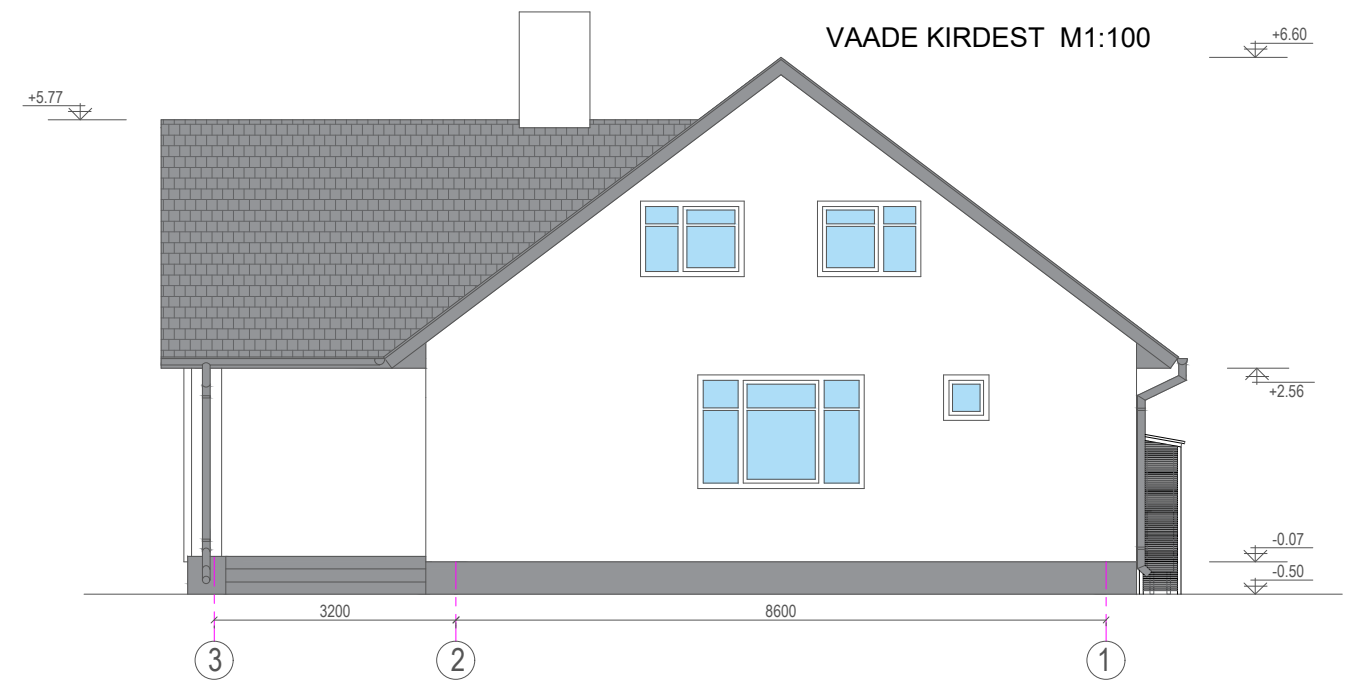

VAADE KAGUST M1:100

VAADE EDELAST M1:100

VAADE LOODEST M1:100

VAADE KIRDEST M1:100

**VÄLISVIIMISTLUSE LOETELU**

- ① Välisein, korsten - krohv , toon valge
- ② Sokkel- krohv Caparol 3D system- plus Granit 35 lk 4, toon tumehall
- ③ Viilulauad- Caparol 3D system- plus Granit 35 lk 4, toon tumehall
- ④ Räästakastid- Caparol 3D system- plus Granit 55 lk 4 , toon helehall
- ⑤ Veeplekid, vihmaveesüsteemid- RR 23 tumehall
- ⑥ Katuseplekk RR 23 tumehall
- ⑦ Avatäited - toon valge