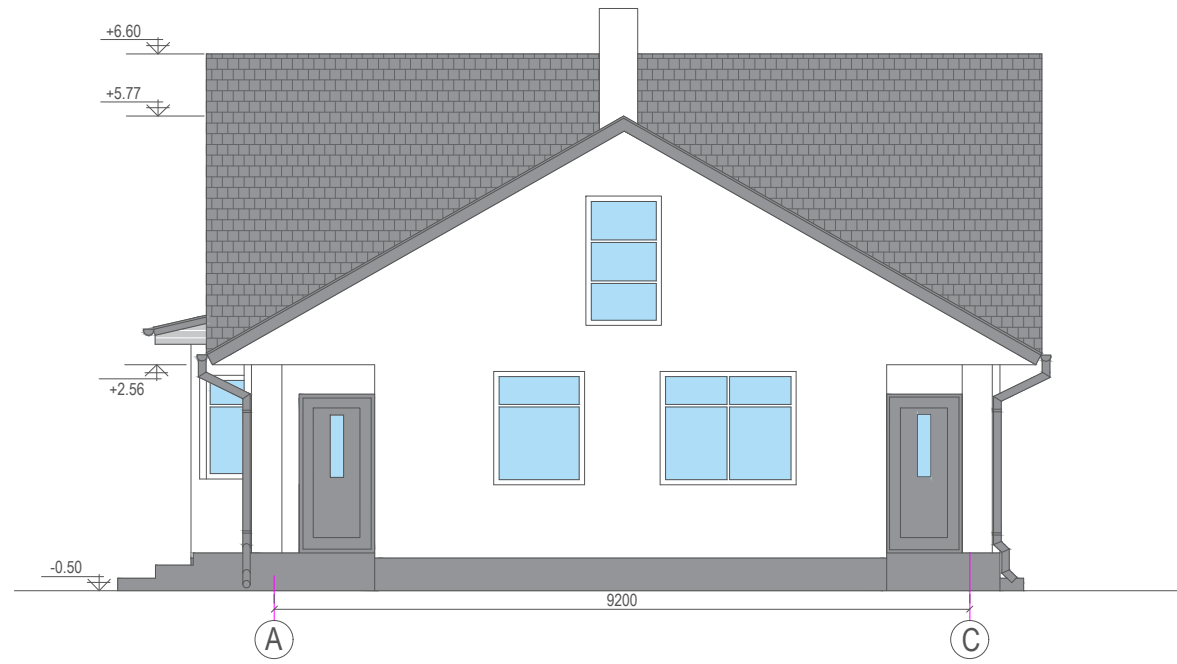

VAADE KAGUST M1:100

VAADE EDELAST M1:100

VAADE LOODEST M1:100

VAADE KIRDEST M1:100

**VÄLISVIIMISTLUSE LOETELU**

- ① Välisein, korsten - krohv , toon valge
- ② Sokkel- krohv Caparol 3D system- plus Granit 35 lk 4, toon tumehall
- ③ Viilulauad- Caparol 3D system- plus Granit 35 lk 4, toon tumehall
- ④ Räästakastid- Caparol 3D system- plus Granit 55 lk 4 , toon helehall
- ⑤ Veeplekid, vihmaveesüsteemid- RR 23 tumehall
- ⑥ Katuseplekk RR 23 tumehall
- ⑦ Avatäited - toon valge