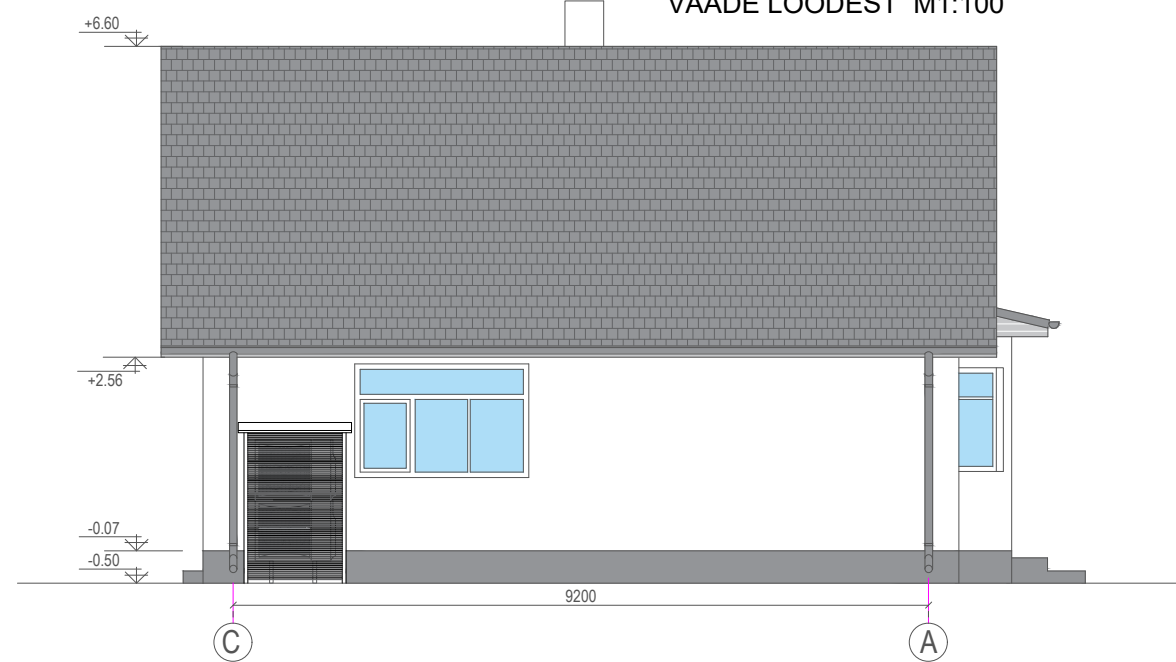

VAADE KAGUST M1:100

VAADE EDELAST M1:100

VAADE LOODEST M1:100

VAADE KIRDEST M1:100

**VÄLISVIIMISTLUSE LOETELU**

- ① Välisein, korsten - krohv , toon valge
- ② Sokkel- krohv Caparol 3D system- plus Granit 35 lk 4, toon tumehall
- ③ Viilulauad- Caparol 3D system- plus Granit 35 lk 4, toon tumehall
- ④ Räästakastid- Caparol 3D system- plus Granit 55 lk 4 , toon helehall
- ⑤ Veeplekid, vihmaveesüsteemid- RR 23 tumehall
- ⑥ Katuseplekk RR 23 tumehall
- ⑦ Avatäited - toon valge