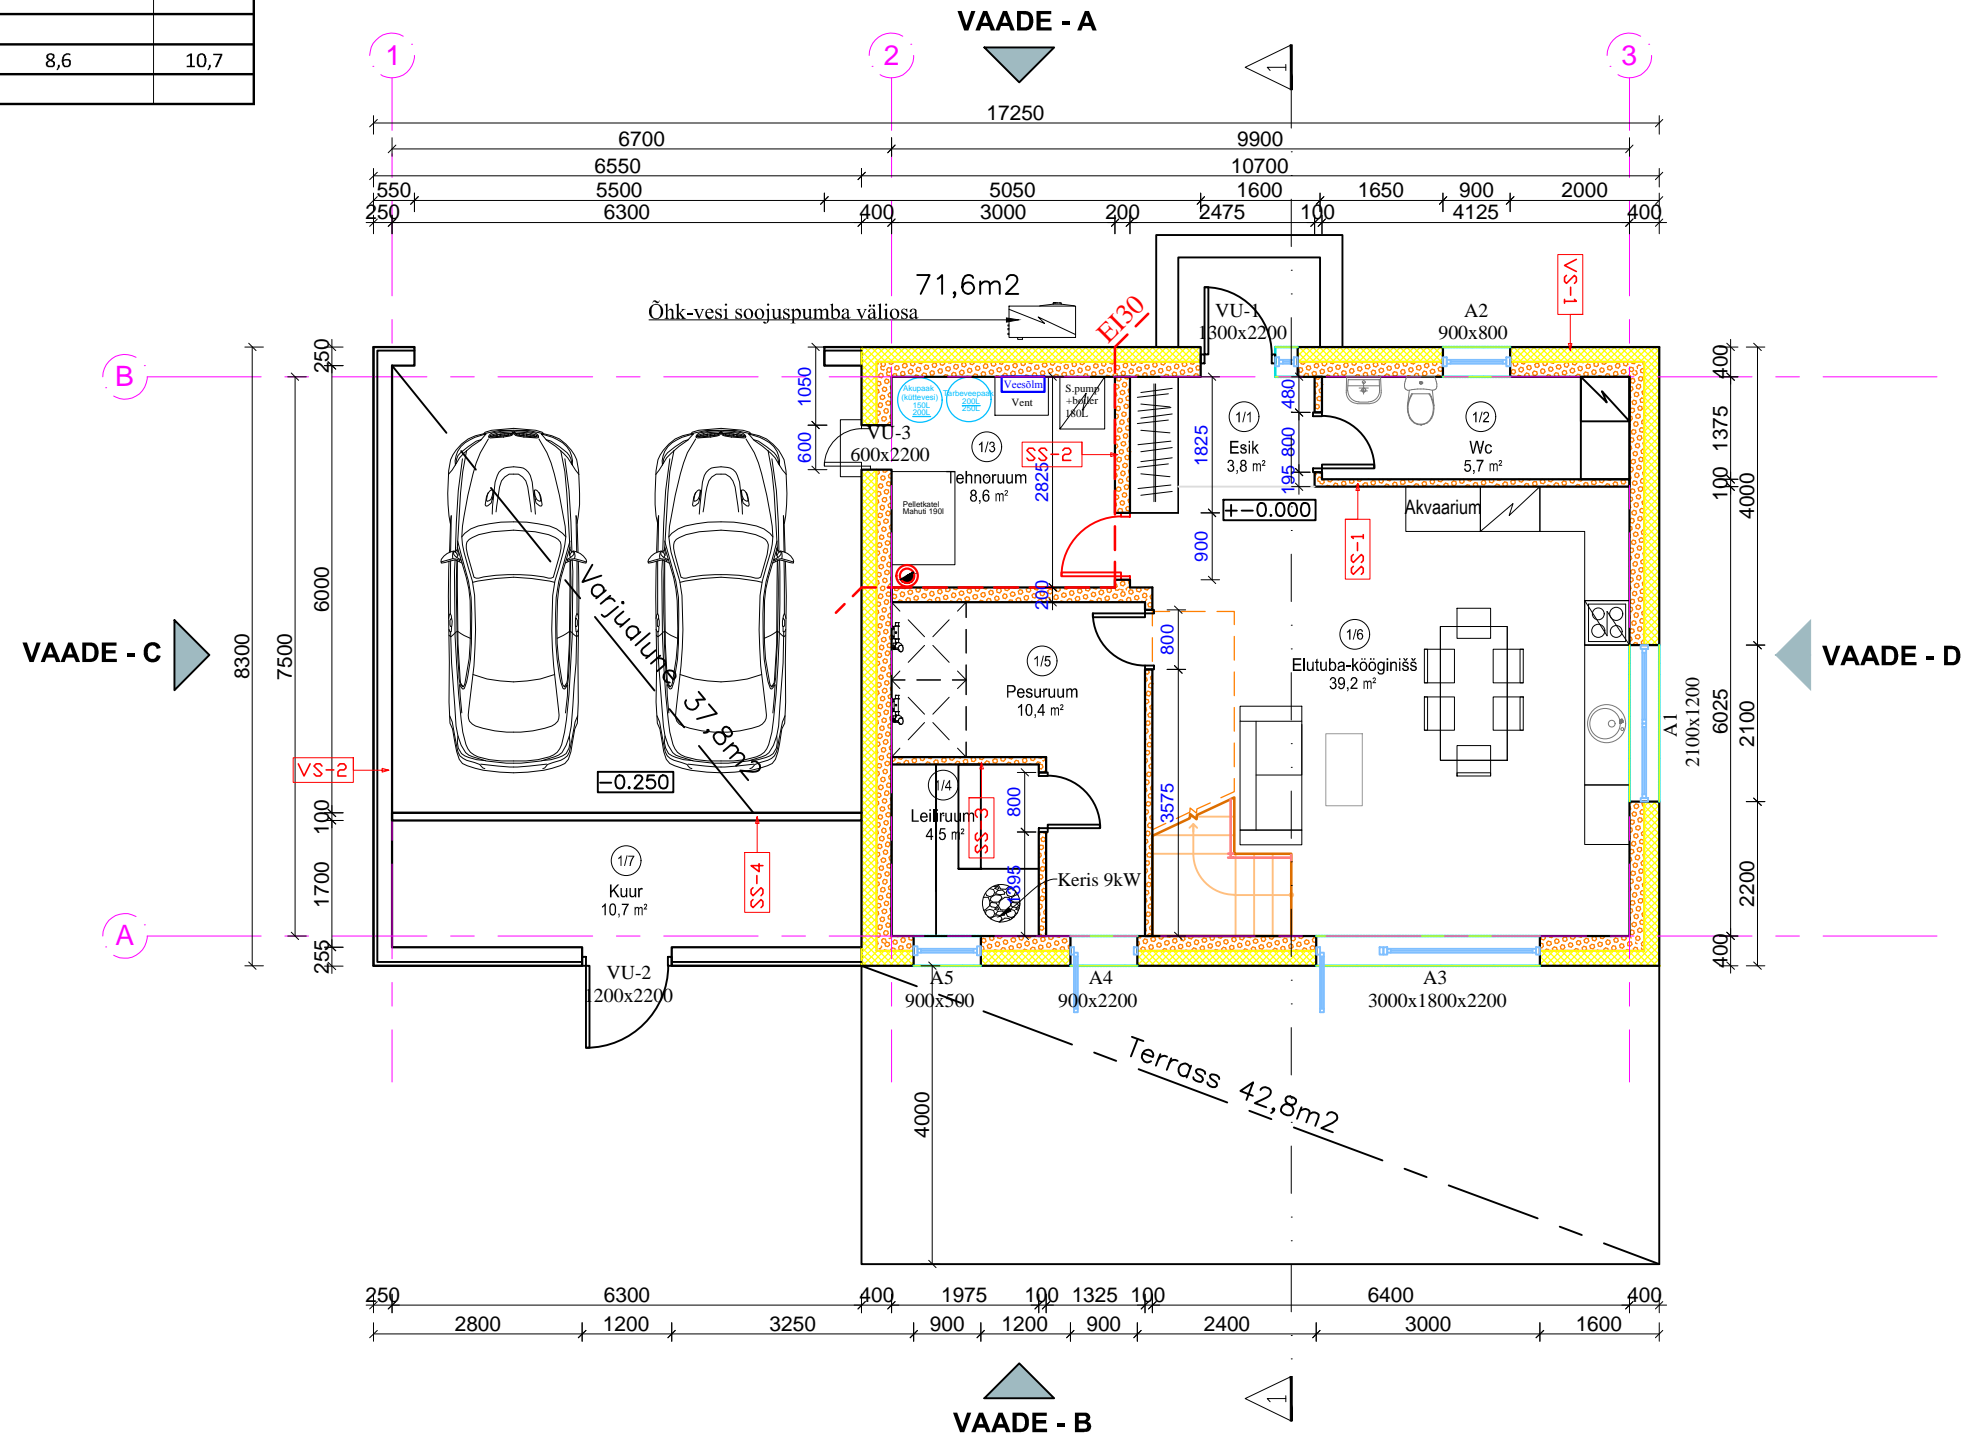

| Ruum nr. | Nimi | Eluruumid | Tehnoruum | Üldpind |
|------------------|-------------------|-----------|-----------|---------|
| 1/1 | Esik | 3,8 | | |
| 1/2 | Wc | 5,7 | | |
| 1/3 | Tehnoruum | | 8,6 | |
| 1/4 | Leiliruum | 4,5 | | |
| 1/5 | Pesuruum | 10,4 | | |
| 1/6 | Elutuba-kööginišš | 39,2 | | |
| 1/7 | Kuur | | | 10,7 |
| 2/1 | Tuba | 13,8 | | |
| 2/2 | Tuba | 11,8 | | |
| 2/3 | Tuba | 14,2 | | |
| 2/4 | Tuba | 14,2 | | |
| 2/5 | Trepihall | 15,3 | | |
| 2/6 | Duširuum | 3,4 | | |
| KOKKU | | 136,3 | 8,6 | 10,7 |
| SULETUD NETOPIND | | 155,6 | | |
| ELURUUMIDE PIND | | 136,3 | | |

VS-1,

Õhekrohvisüsteem
Soojustus EPS60 200mm
bauroc 200mm
Krohv 10kg/m²
Siseviimistlus

VS-2,

Vertikaalne voodrilaudis 20x95mm
Hor. roov 25x100mm / tuulutus
Metall-karkass- määratakse EK projektiga
Hor. roov 25x100mm / tuulutus
Vertikaalne voodrilaudis 20x95mm

SS-4,

Vertikaalne voodrilaudis 20x95mm
Hor. roov 25x100mm / tuulutus
Metall-karkass- määratakse EK projektiga
Hor. roov 25x100mm / tuulutus
Vertikaalne voodrilaudis 20x95mm