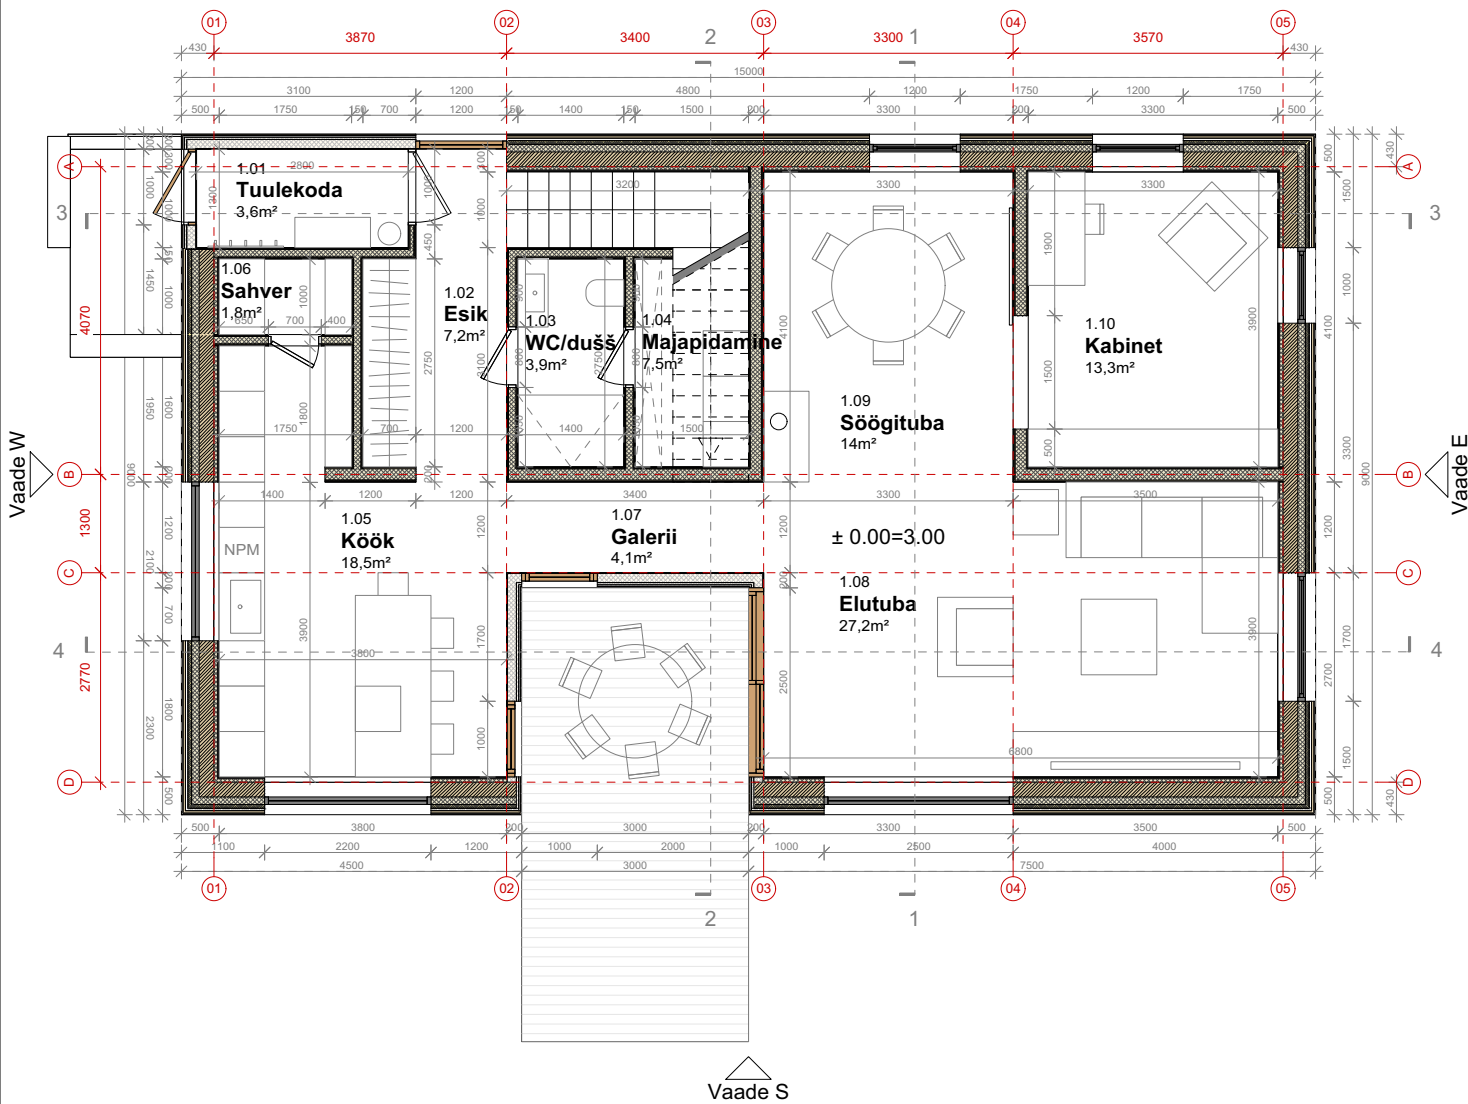

Vaade N

Põrand pinnasel PP-01 400mm
viimistlus
betoonplaat 100mm
isolatsiooniplaadid 300mm
tihendatud alus

Vahelagi VL-01 400mm
viimistlus 15mm
alusmatt 5mm
põrandakütte alusmatt 25mm
soonega OSB plaat 20 mm
aluslaagid+mineraalvill 45x120mm
vahelae talad+mineraalvill 225mm
alusroovid 45x120mm
viimistlus 20mm

Katuslagi KL-01 550mm
profiiplekk Ruukki Classic
horisontaalne alusroov 22x75mm
vertikaalne alusroov 32x100mm
veekindel aluskate
vertikaalne alusroov 45x95mm
tuuletõkkeplaat 20mm
horisontaalne roov+mineraalvill 95mm
õhutõkmemembraan
katusesarikad+mineraalvill 245mm
aurutõke
horisontaalne roov+mineraalvill 45mm
siseviimistlus 15mm

Soklisein VS-01 400mm
krohv
isolatsiooniplaadid 100+100mm
hüdroisolatsioon
betoonplokk 190mm
hüdroisolatsioon
isolatsiooniplaadid 100mm

Soklisein VS-02 350mm
PIR isolatsiooniplaadid 50+50mm
hüdroisolatsioon
betoonplokk 140mm
hüdroisolatsioon
isolatsiooniplaadid 100mm

Välissein VS-03 500mm
vertikaalne voodrilaud
horisontaalne alusroov 22x75mm
vertikaalne alusroov 32x50mm
tuuletõkkeplaat 50mm
horisontaalne roov+mineraalvill 100mm
karkass+mineraalvill 195mm
hingav aurutõke
horisontaalne roov+mineraalvill 45mm
viimistlus 25mm