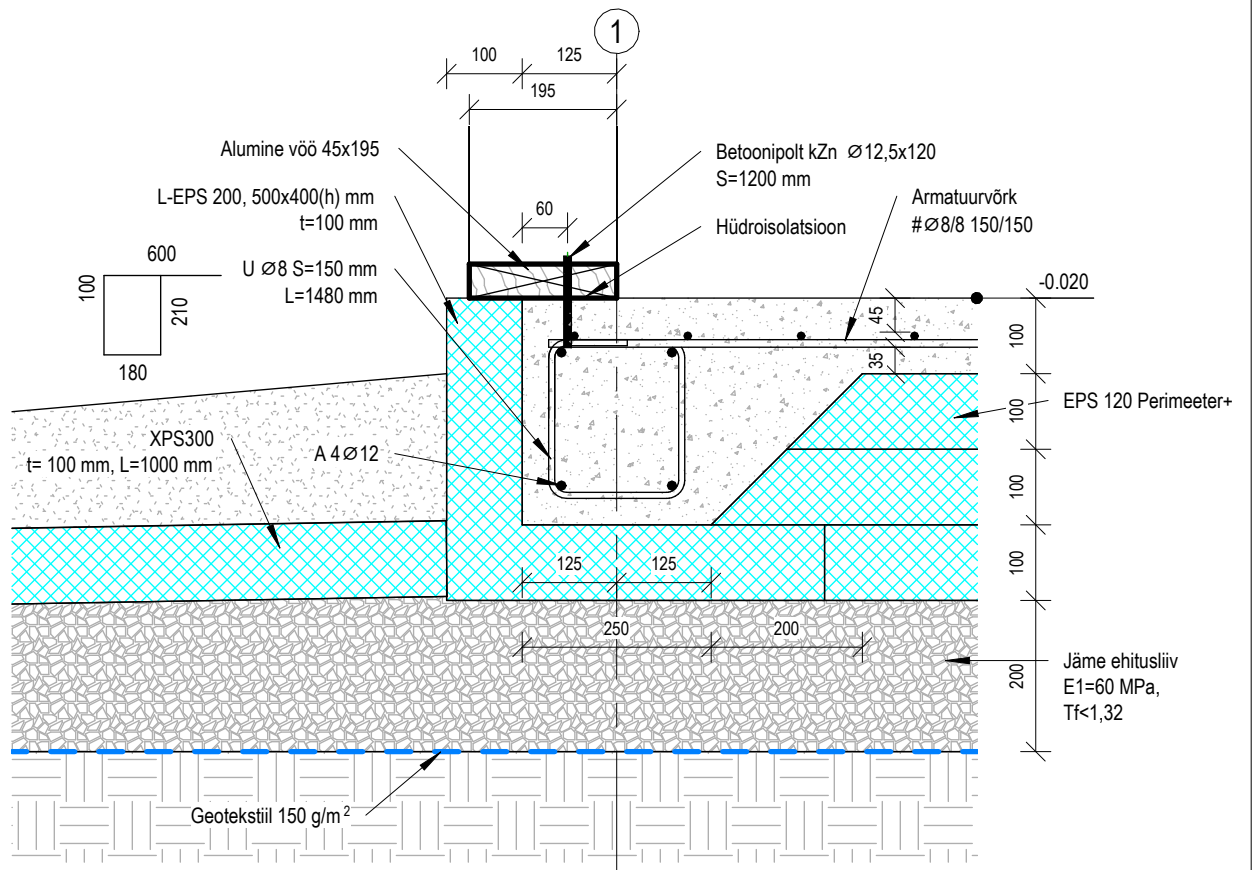

Plaatvundamendi sõlm

1 : 10

Terassi sõlm

1 : 10

Sügavimmutatud terrassilaud 28x120

MÄRKUSED:

1) Vaata EK-5-01