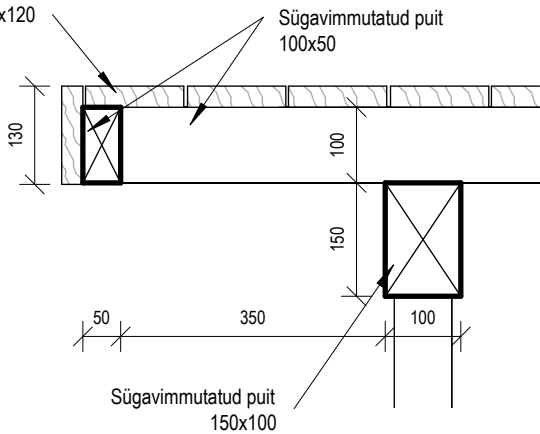

Plaatvundamendi sõlm

1 : 10

Terassi sõlm

1 : 10

Sügavimmutatud terrassilaud 28x120

MÄRKUSED:

1) Vaata EK-5-01