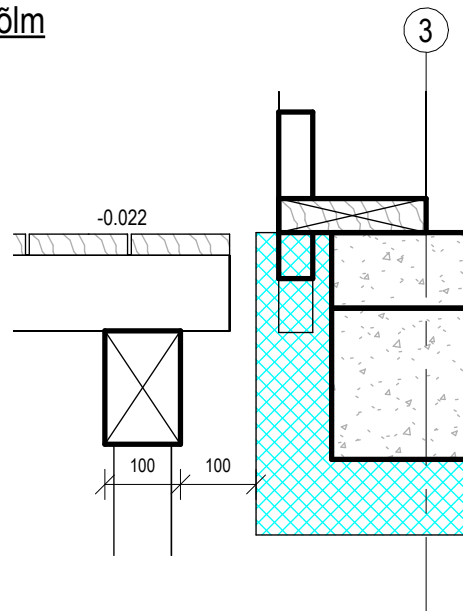

Plaatvundamendi sõlm

1 : 10

Terassi sõlm

1 : 10

Sügavimmutatud terrassilaud 28x120

MÄRKUSED:

1) Vaata EK-5-01