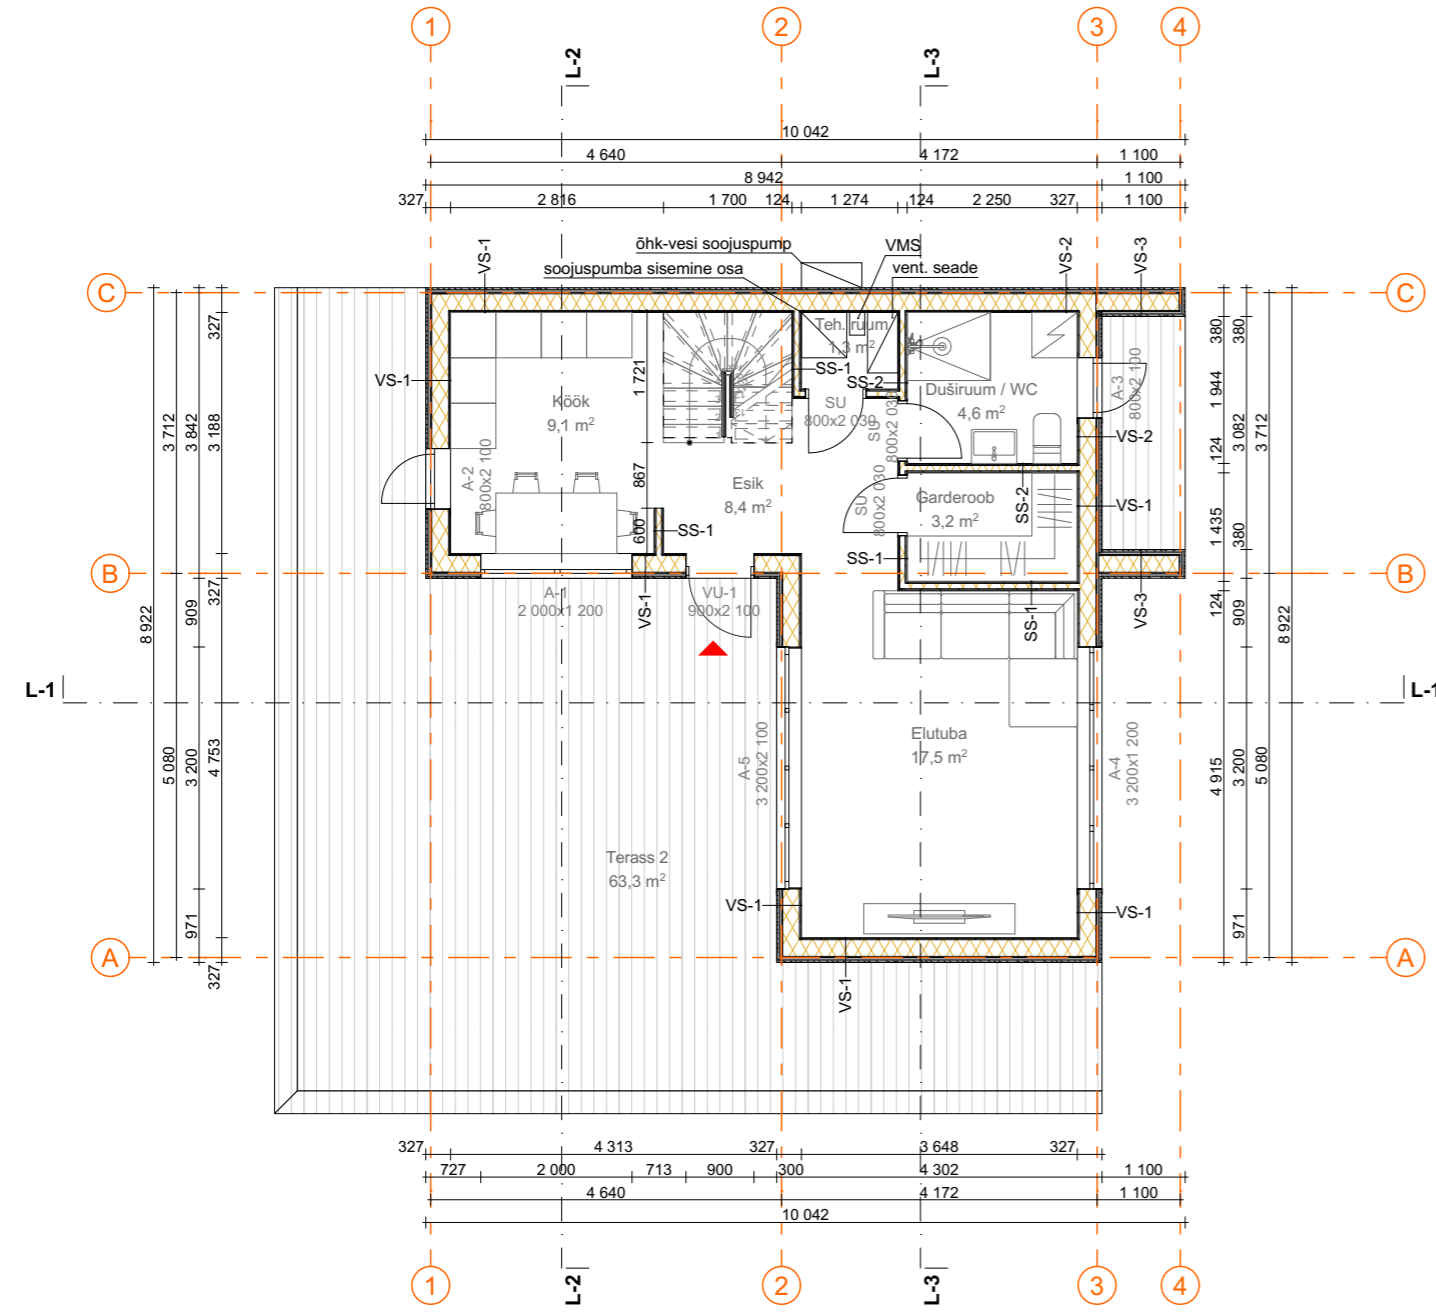

vaade 3 ▼

▲ vaade 1

VS-1

Voodrilaud 21mm vert.
Roovitus/õhkvahe 22x100mm hor.
Roovitus/õhkvahe 22x100mm vert.
Tuuletõkke kangas
OSB 15mm
PUR vaht 220mm
OSB 15mm
Kipsplaat 12mm
Viimistlus

VS-2

Voodrilaud 21mm vert.
Roovitus/õhkvahe 22x100mm hor.
Roovitus/õhkvahe 22x100mm vert.
Tuuletõkke kangas
OSB 15mm
PUR vaht 220mm
OSB 15mm
Kipsplaat 12mm
Keraamiline plaat, niiskustõke+
aurutõkkesüsteem 15mm

VS-3

Voodrilaud 21mm vert.
Roovitus/õhkvahe 22x100mm hor.
Roovitus/õhkvahe 22x100mm vert.
Tuuletõkke kangas
OSB 15mm
PUR vaht 220mm
OSB 15mm
Roovitus/õhkvahe 22x100mm hor.
Roovitus/õhkvahe 22x100mm vert.
Voodrilaud 21mm vert.