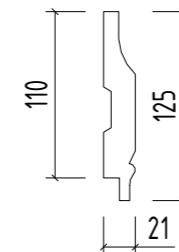

Välisvoodrilaua profiil  
21x110 mm  
1:5

Akna piirdeliistu profiil  
21x80 mm  
1:5

Ukse piirdeliistu profiil  
21x80 mm  
1:5

Märkus: Tähistatud avatäited vahetatakse välja miljööalale vastavate puidust avatäidete vastu. Tähistamata avatäited restaureeritakse.