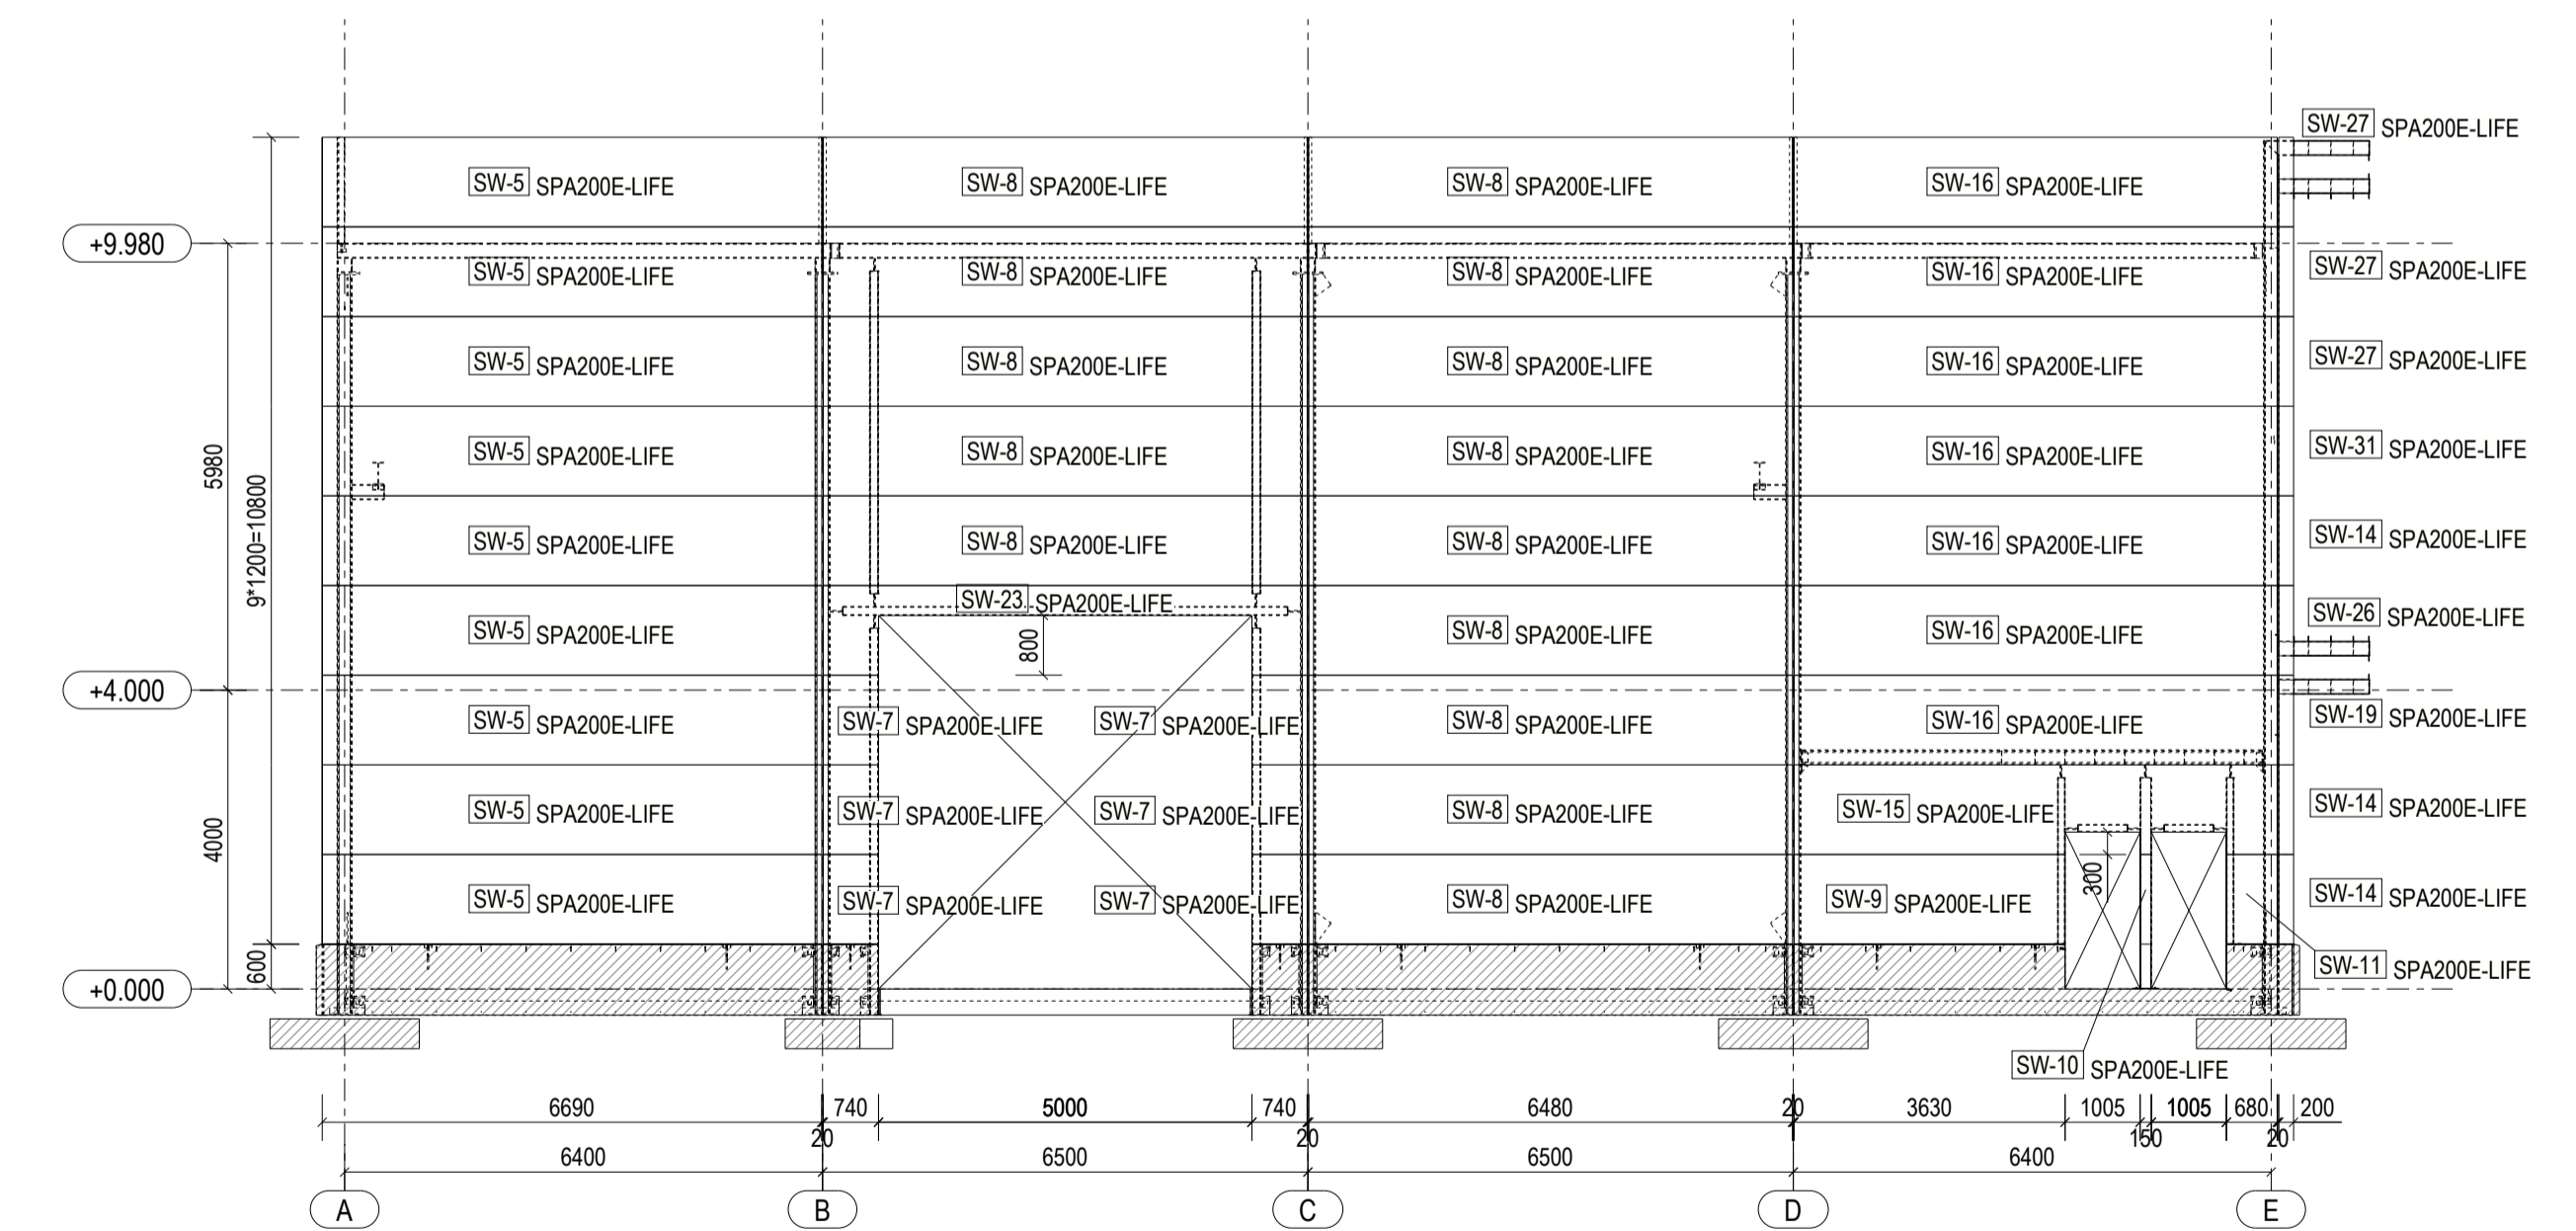

SW PANEELIDE LAOTIS TELJEL A  
1:100

SW PANEELIDE LAOTIS TELJEL 1  
1:100

SW PANEELIDE LAOTIS TELJEL E  
1:100

SW PANEELIDE LAOTIS TELJEL 6  
1:100

MÄRKUSED:

1. Paneelide värv vastavalt arhitektuursele osale.
2. Paneelide paigaldamisel järgida tootjapoolseid juhendeid.