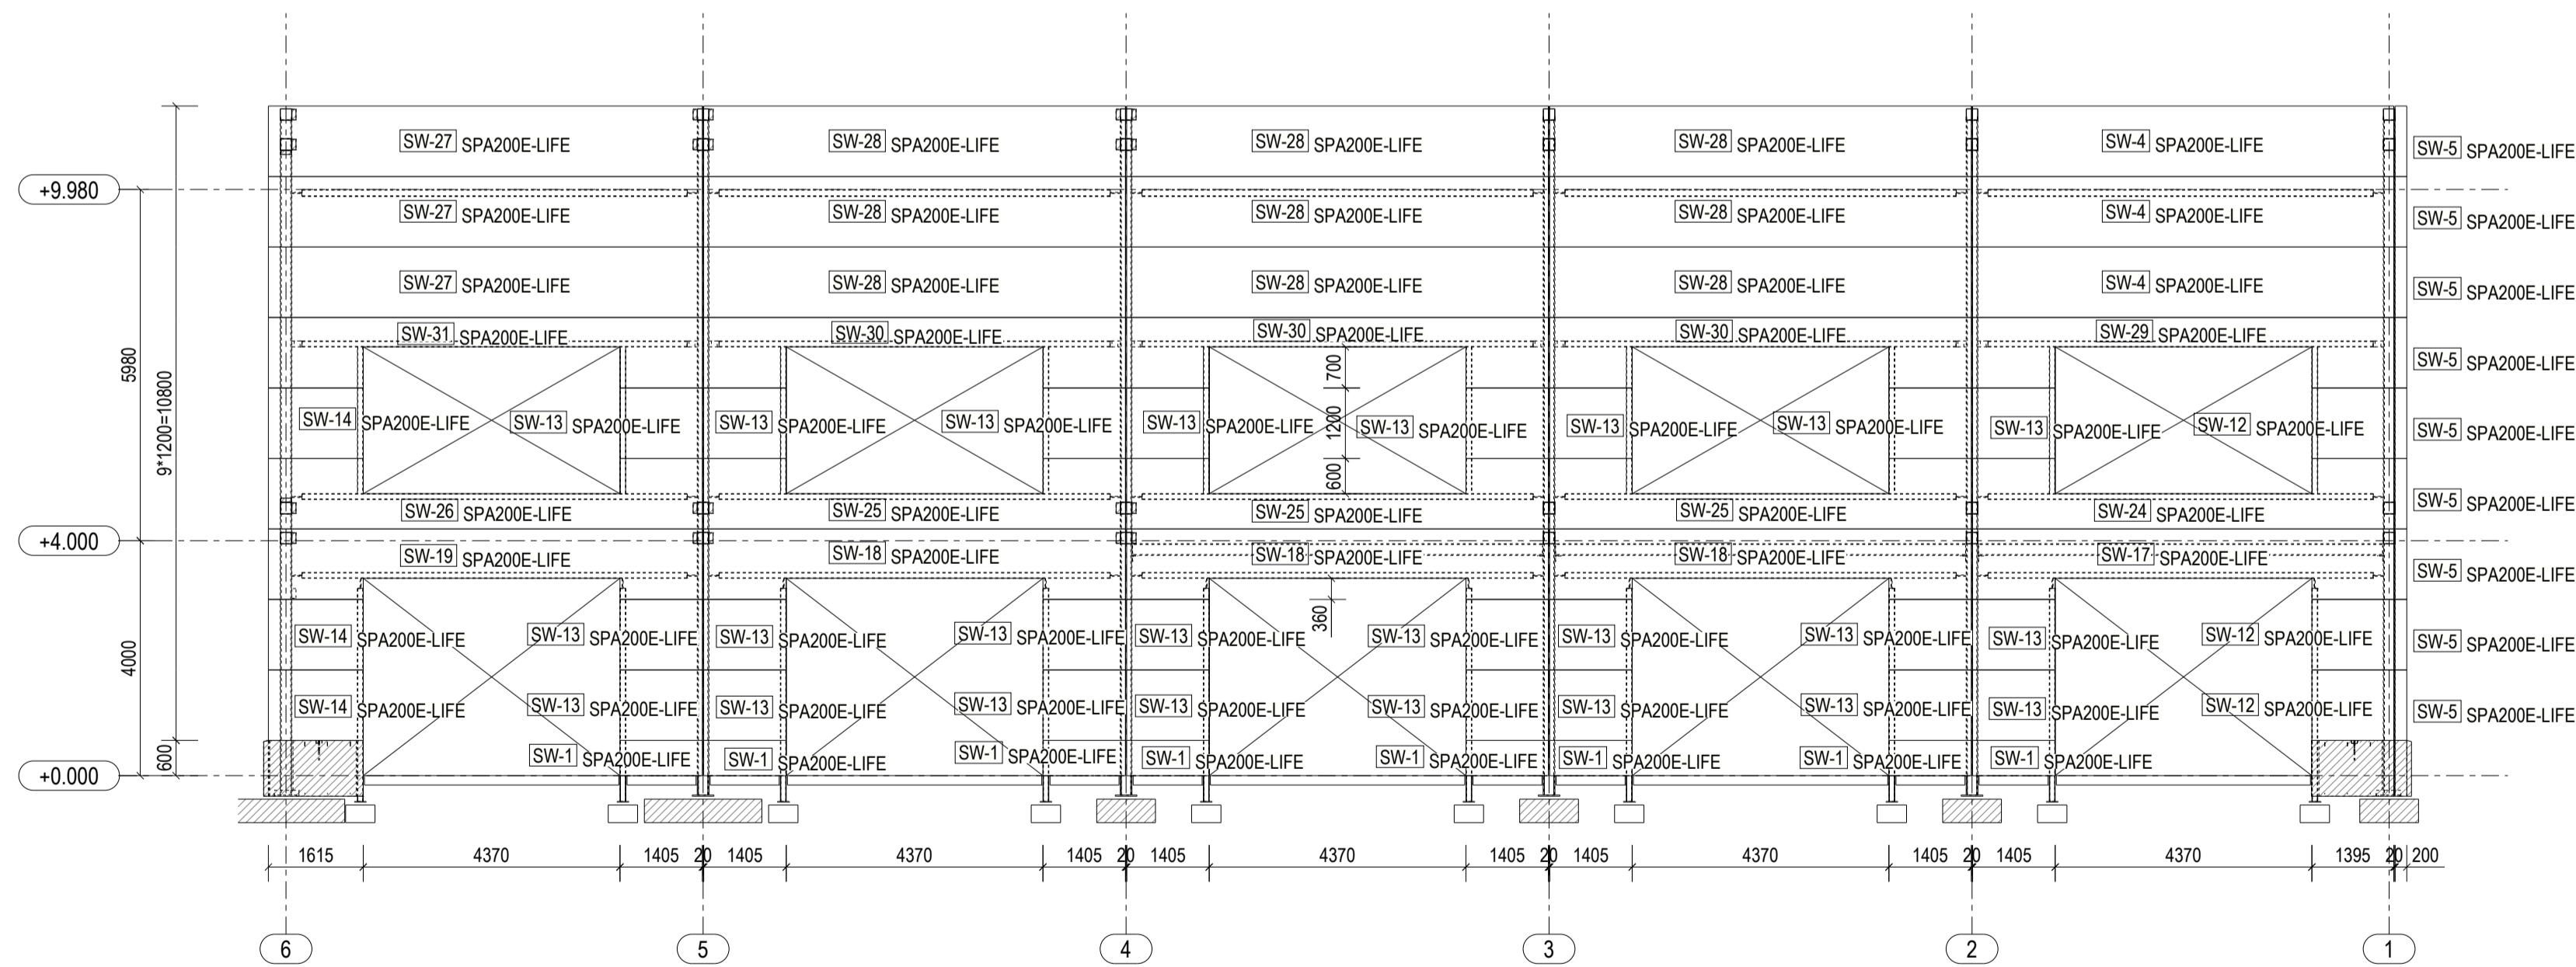

SW PANEELIDE LAOTIS TELJEL A  
1:100

SW PANEELIDE LAOTIS TELJEL 1  
1:100

SW PANEELIDE LAOTIS TELJEL E  
1:100

SW PANEELIDE LAOTIS TELJEL 6  
1:100

MÄRKUSED:

1. Paneelide värv vastavalt arhitektuursele osale.
2. Paneelide paigaldamisel järgida tootjapoolseid juhendeid.