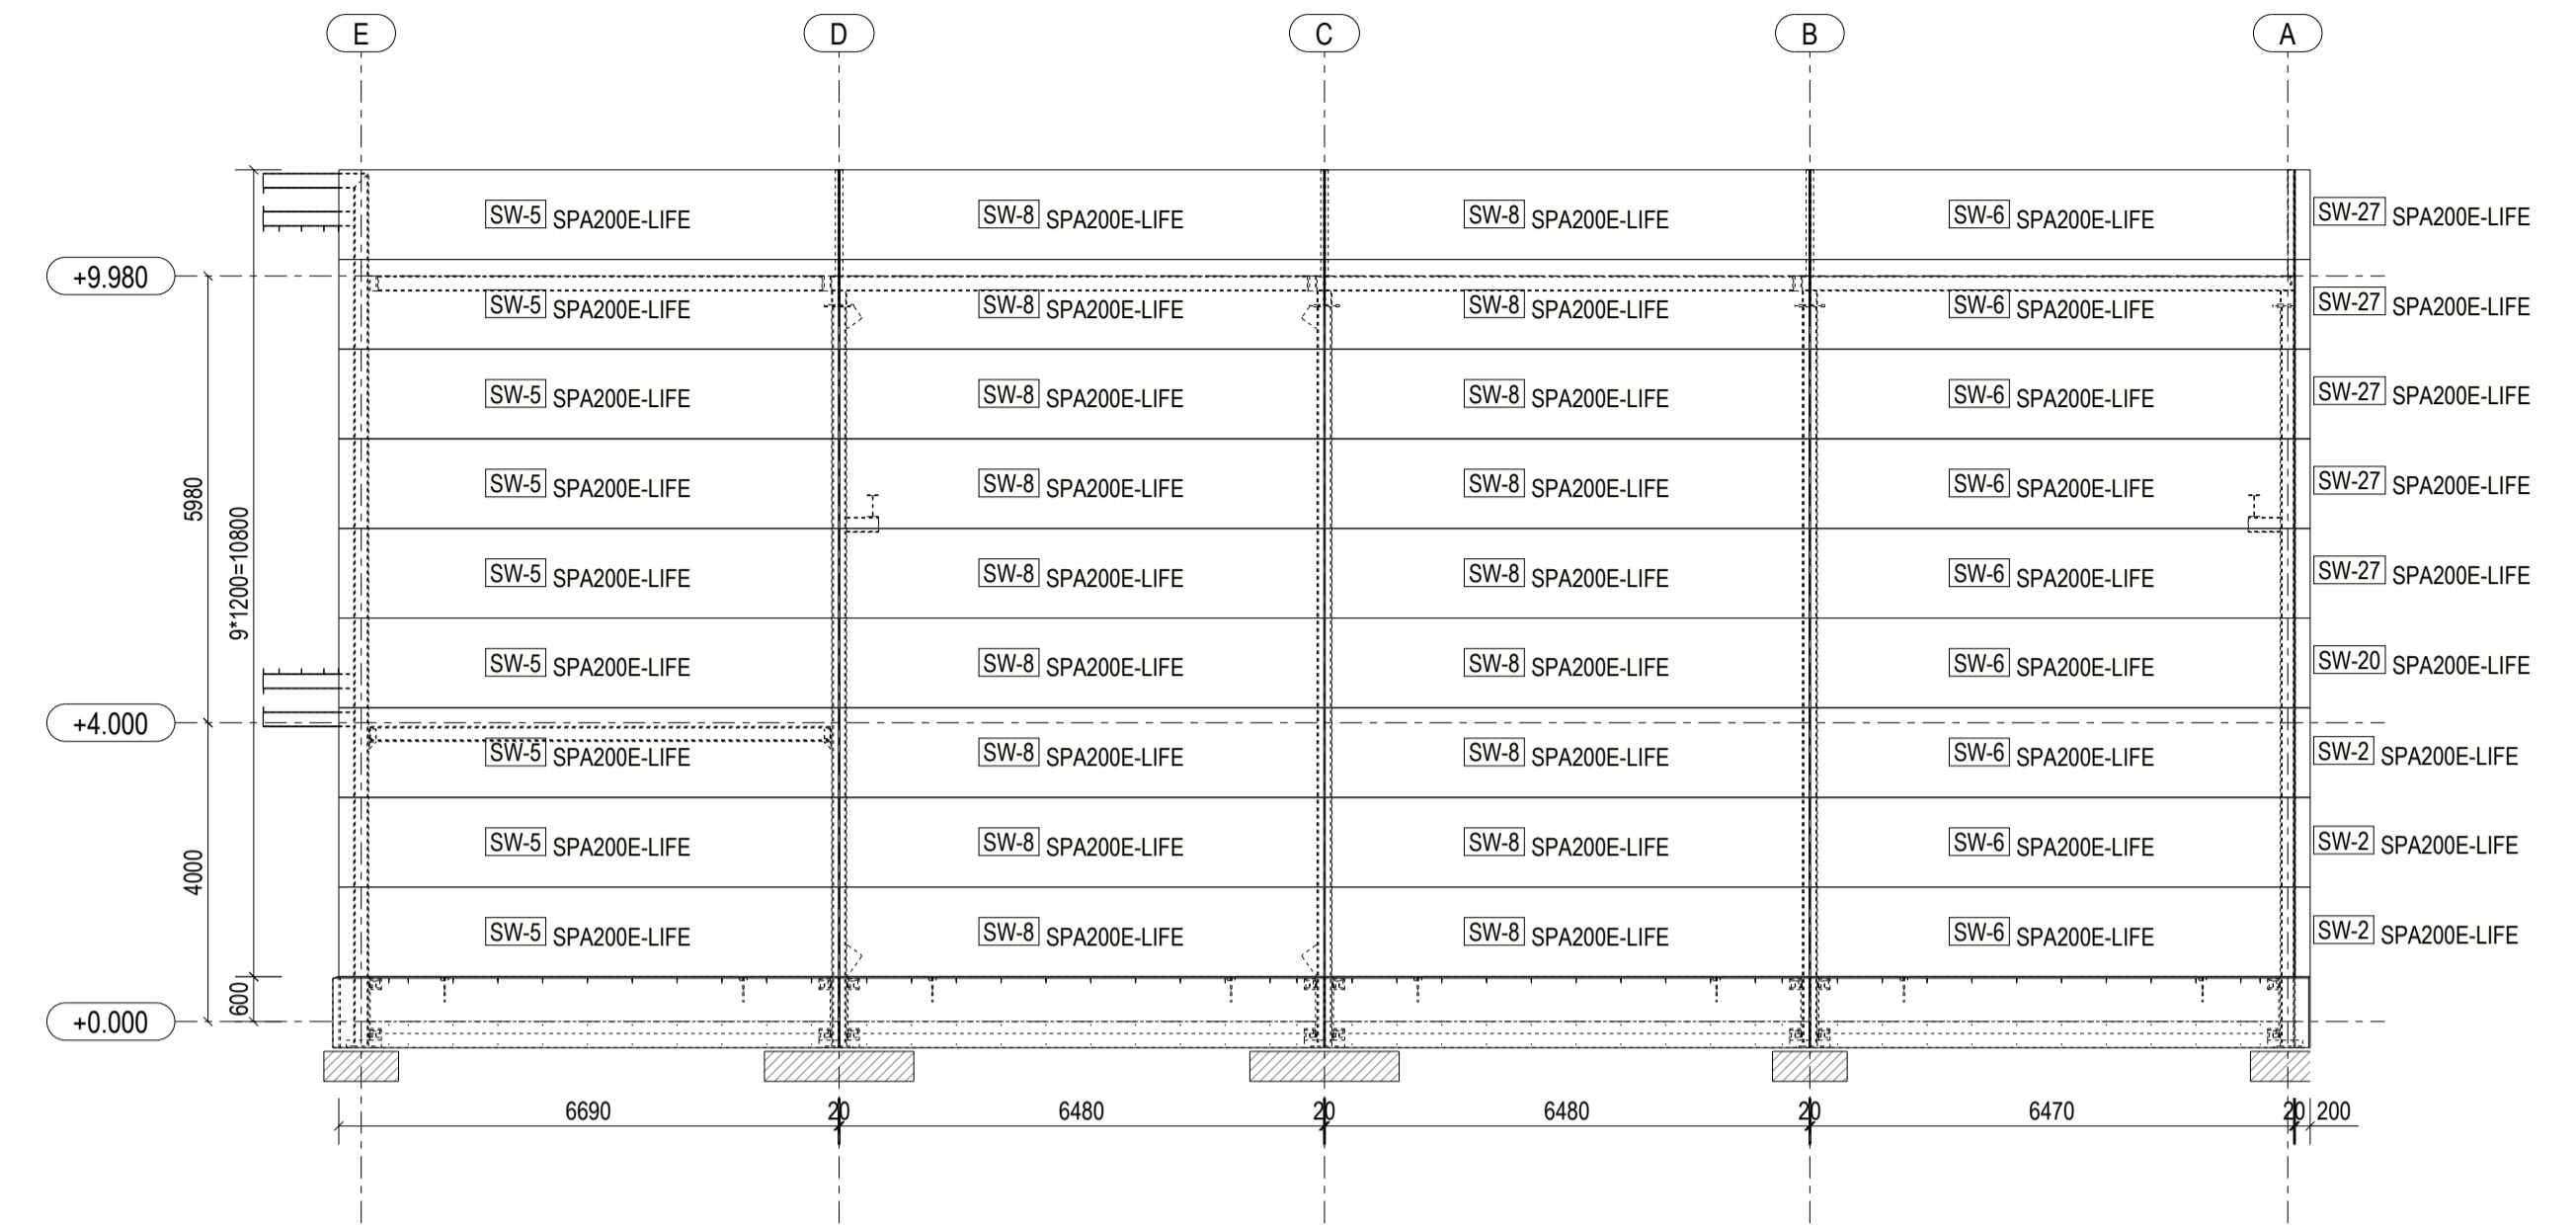

SW PANEELIDE LAOTIS TELJEL A  
1:100

SW PANEELIDE LAOTIS TELJEL 1  
1:100

SW PANEELIDE LAOTIS TELJEL E  
1:100

SW PANEELIDE LAOTIS TELJEL 6  
1:100

MÄRKUSED:

1. Paneelide värv vastavalt arhitektuursele osale.
2. Paneelide paigaldamisel järgida tootjapoolseid juhendeid.