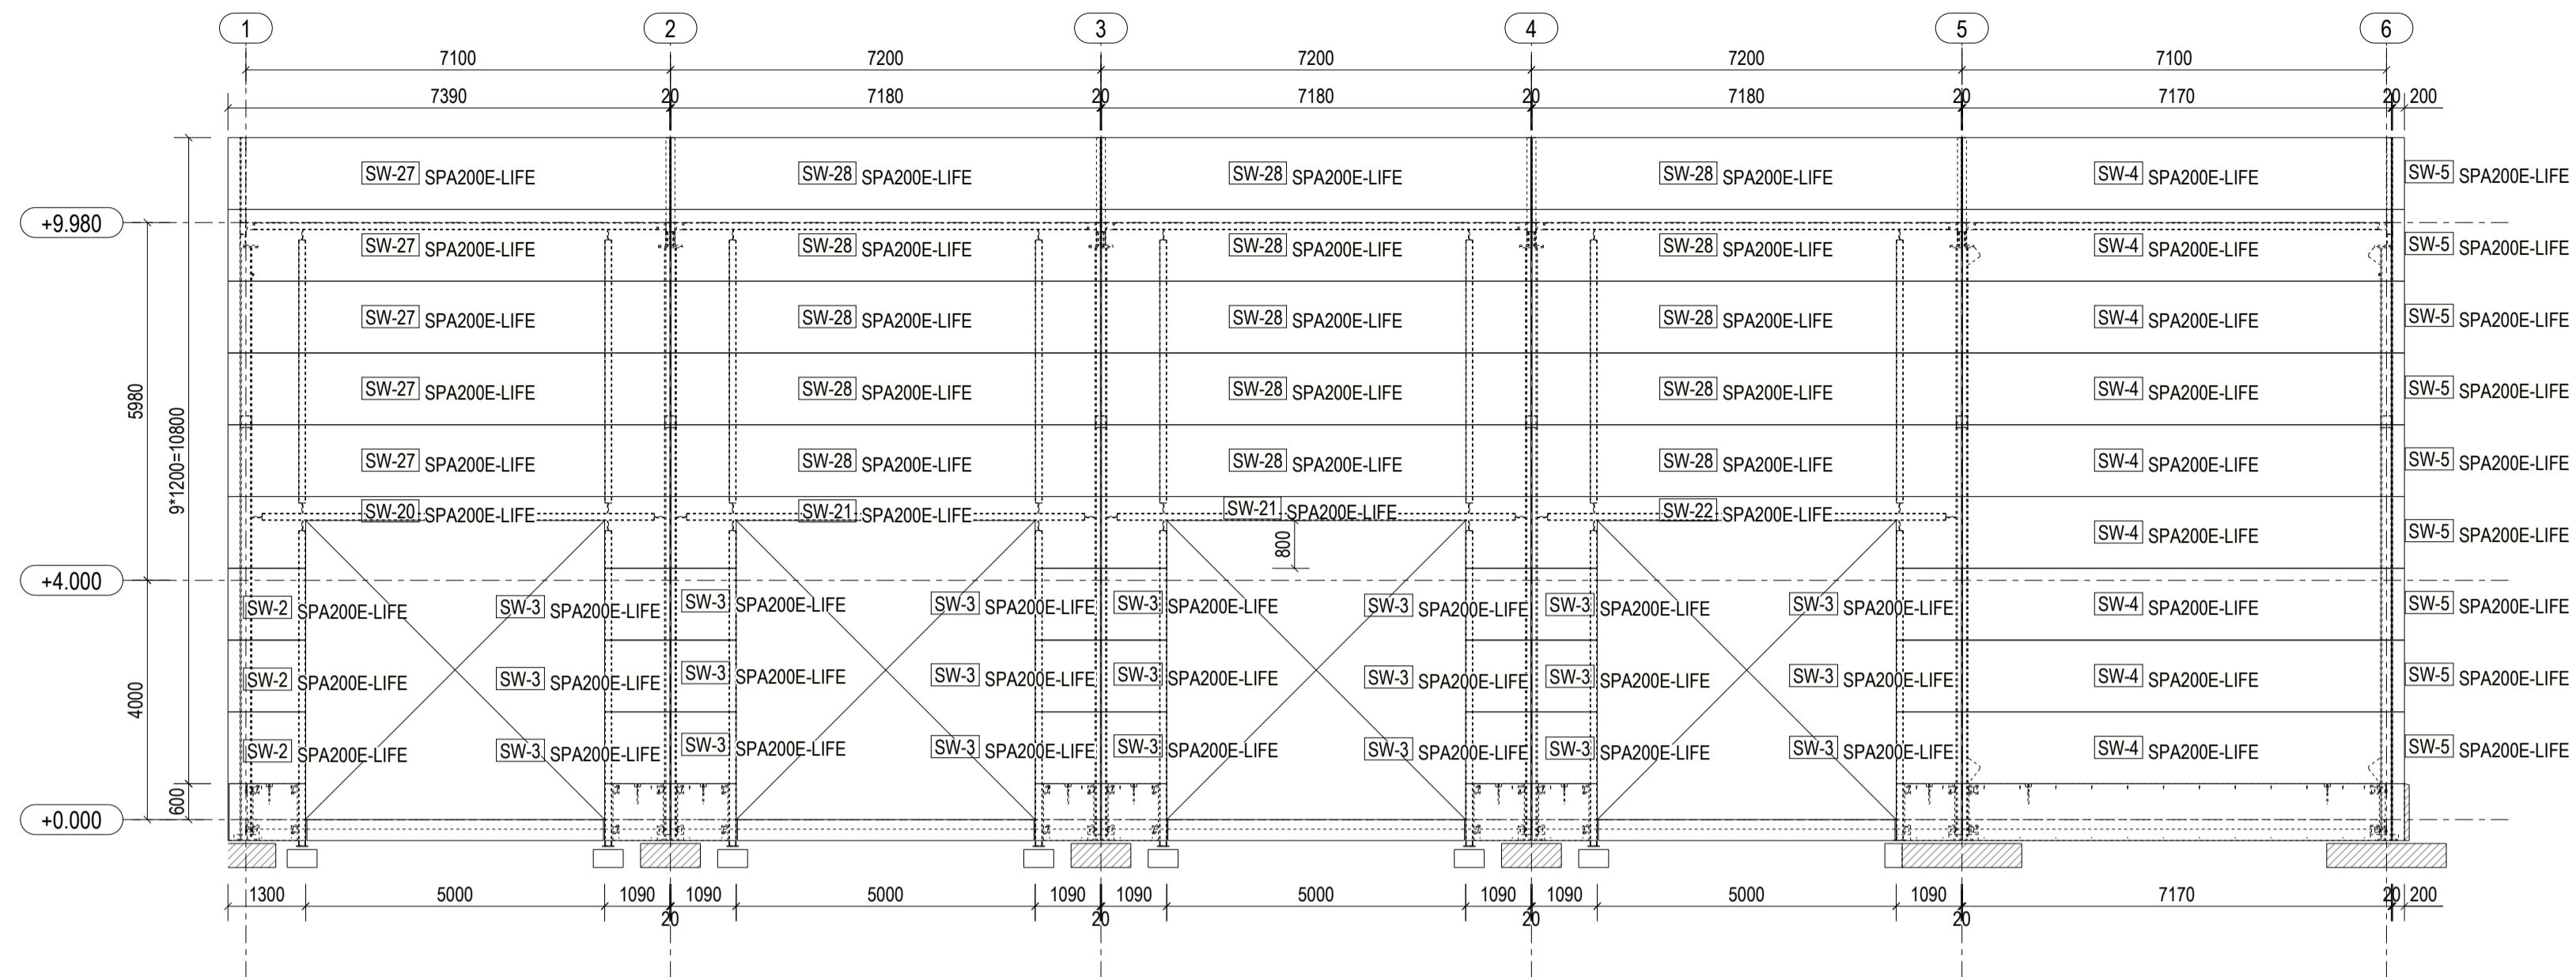

SW PANEELIDE LAOTIS TELJEL A  
1:100

SW PANEELIDE LAOTIS TELJEL 1  
1:100

SW PANEELIDE LAOTIS TELJEL E  
1:100

SW PANEELIDE LAOTIS TELJEL 6  
1:100

MÄRKUSED:

1. Paneelide värv vastavalt arhitektuursele osale.
2. Paneelide paigaldamisel järgida tootjapoolseid juhendeid.