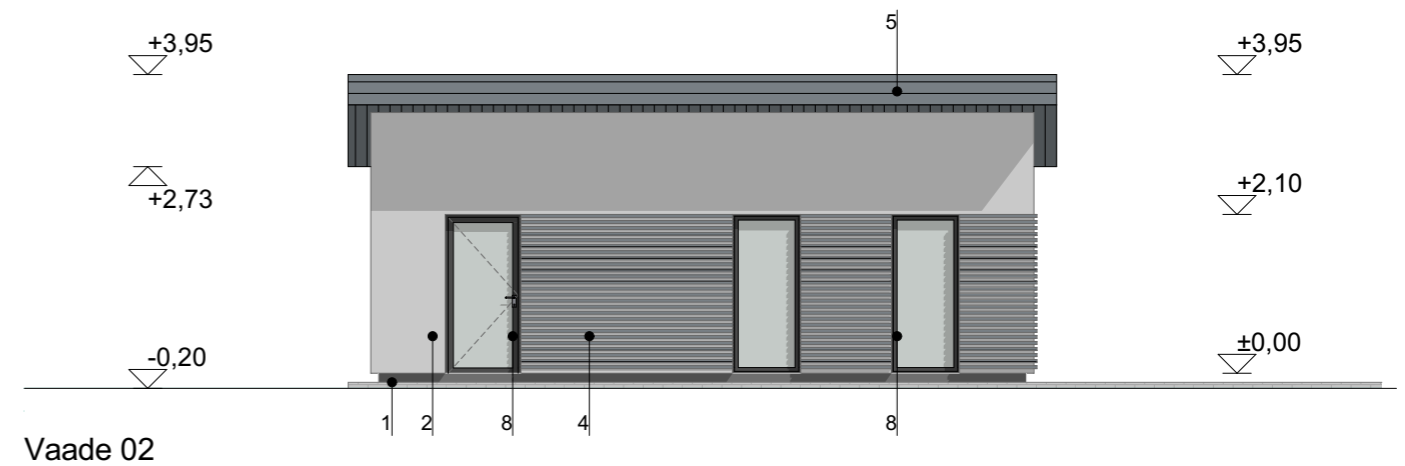

Vaade 01

Vaade 02

Vaade 03

Vaade 04

**VÄLISVIIMISTLUS MATERJALID:**

1. Sokkel: krohvitud soklikrohvisüsteemiga (nt. Caparol), toon: tumehall, RAL 7021
2. Välissein: krohv (nt. Caparol silikoonkrohvisüsteem), toon: valge, RAL 9016
3. Katteplekid: tehases värvitud plekist toon: tumehall, RR23
4. Värvitud puitelemendid, toon: hall, RAL 7040
5. Tuulekast: horisontaalne puitlaud, toon: hall, RAL 7040
6. Välisuks: toon tumehall, RAL 7016
7. Garaažiuks: metallist sektsioonuks, toon antratsiithall (RAL7016)
8. Aknad: plastraamidega, toon: tumehall, RAL 7016
9. Katus: valtsplekk kuumtsingitud, värvkattega plekk. Toon antratsiithall (RAL7016 matt)