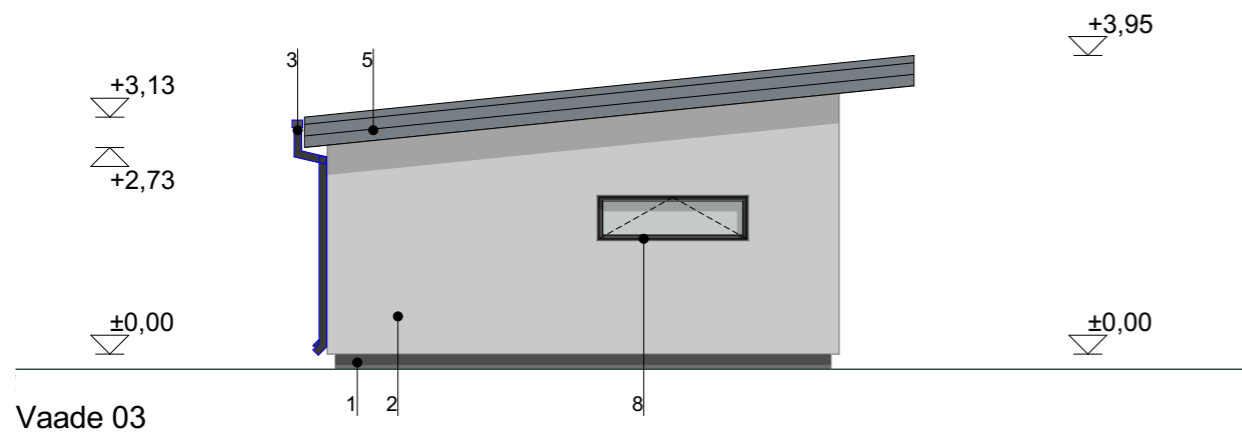

Vaade 01

Vaade 02

Vaade 03

Vaade 04

**VÄLISVIIMISTLUS MATERJALID:**

1. Sokkel: krohvitud soklikrohvisüsteemiga (nt. Caparol), toon: tumehall, RAL 7021
2. Välissein: krohv (nt. Caparol silikoonkrohvisüsteem), toon: valge, RAL 9016
3. Katteplekid: tehases värvitud plekist toon: tumehall, RR23
4. Värvitud puitelemendid, toon: hall, RAL 7040
5. Tuulekast: horisontaalne puitlaud, toon: hall, RAL 7040
6. Välisuks: toon tumehall, RAL 7016
7. Garaažiuks: metallist sektsioonuks, toon antratsiithall (RAL7016)
8. Aknad: plastraamidega, toon: tumehall, RAL 7016
9. Katus: valtsplekk kuumtsingitud, värvkattega plekk. Toon antratsiithall (RAL7016 matt)