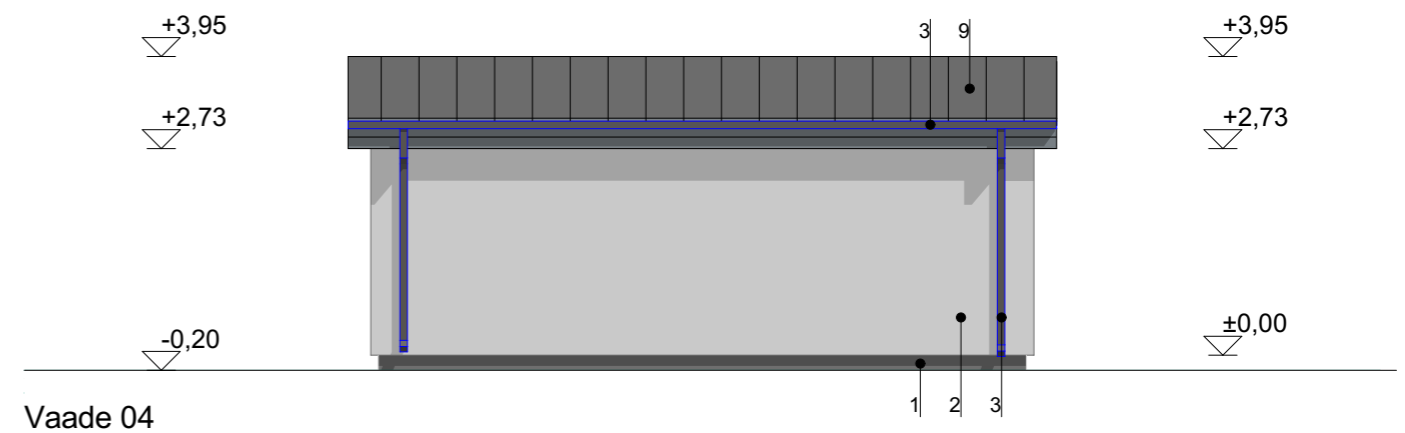

Vaade 01

Vaade 02

Vaade 03

Vaade 04

**VÄLISVIIMISTLUS MATERJALID:**

1. Sokkel: krohvitud soklikrohvisüsteemiga (nt. Caparol), toon: tumehall, RAL 7021
2. Välissein: krohv (nt. Caparol silikoonkrohvisüsteem), toon: valge, RAL 9016
3. Katteplekid: tehases värvitud plekist toon: tumehall, RR23
4. Värvitud puitelemendid, toon: hall, RAL 7040
5. Tuulekast: horisontaalne puitlaud, toon: hall, RAL 7040
6. Välisuks: toon tumehall, RAL 7016
7. Garaažiuks: metallist sektsioonuks, toon antratsiithall (RAL7016)
8. Aknad: plastraamidega, toon: tumehall, RAL 7016
9. Katus: valtsplekk kuumtsingitud, värvkattega plekk. Toon antratsiithall (RAL7016 matt)