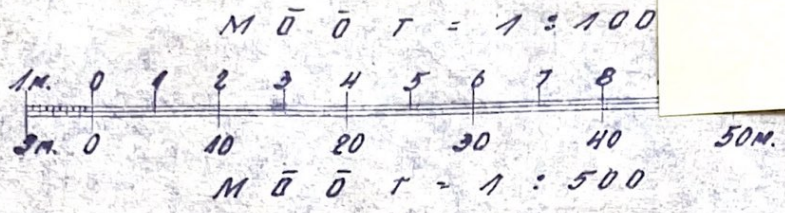

TALLINNAS, MERERAJOOHIS, RANNO
VERE TEE NR. 106 ASUVA
OUSE PLAAN

Originalid!