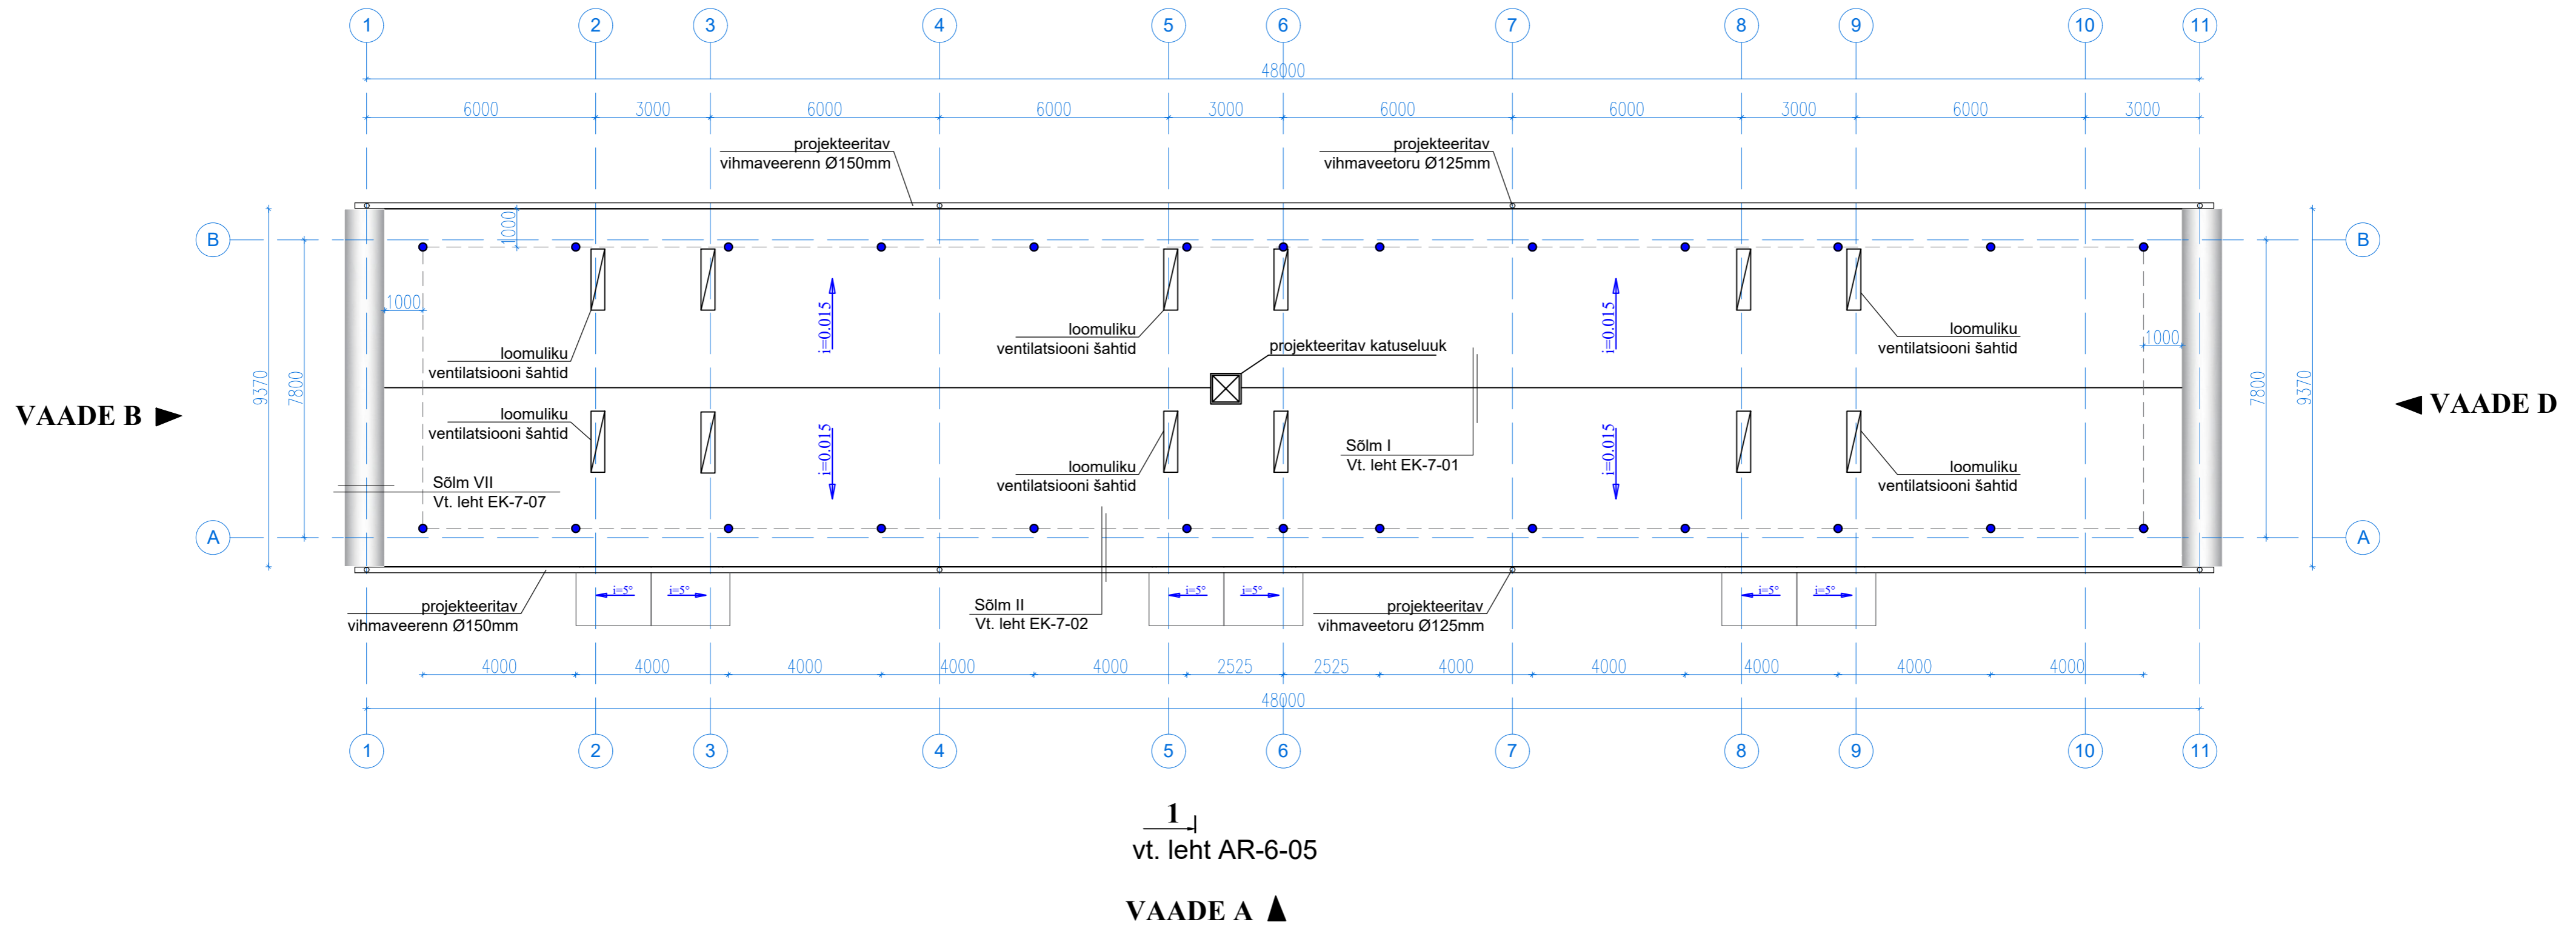

# KATUSEPLAAN

M 1:120

VAADE C ▼

1  
vt. leht AR-6-05

VAADE A ▲

## Tingmärgid:

-  Olemasolevad loomuliku ventilatsiooni šahtid
-  Projekteeritav parapetiplekk
-  Katusekalle
-  Projekteeritav alarõhutuuluti Ø110mm
-  Projekteeritav soojustatud katuseluuk (1tk)
-  Projekteeritav vihmaveesüsteem (vihmaveetoru Ø125mm, vihmaveerenn Ø150mm), värvitoon RR32, tumepruun