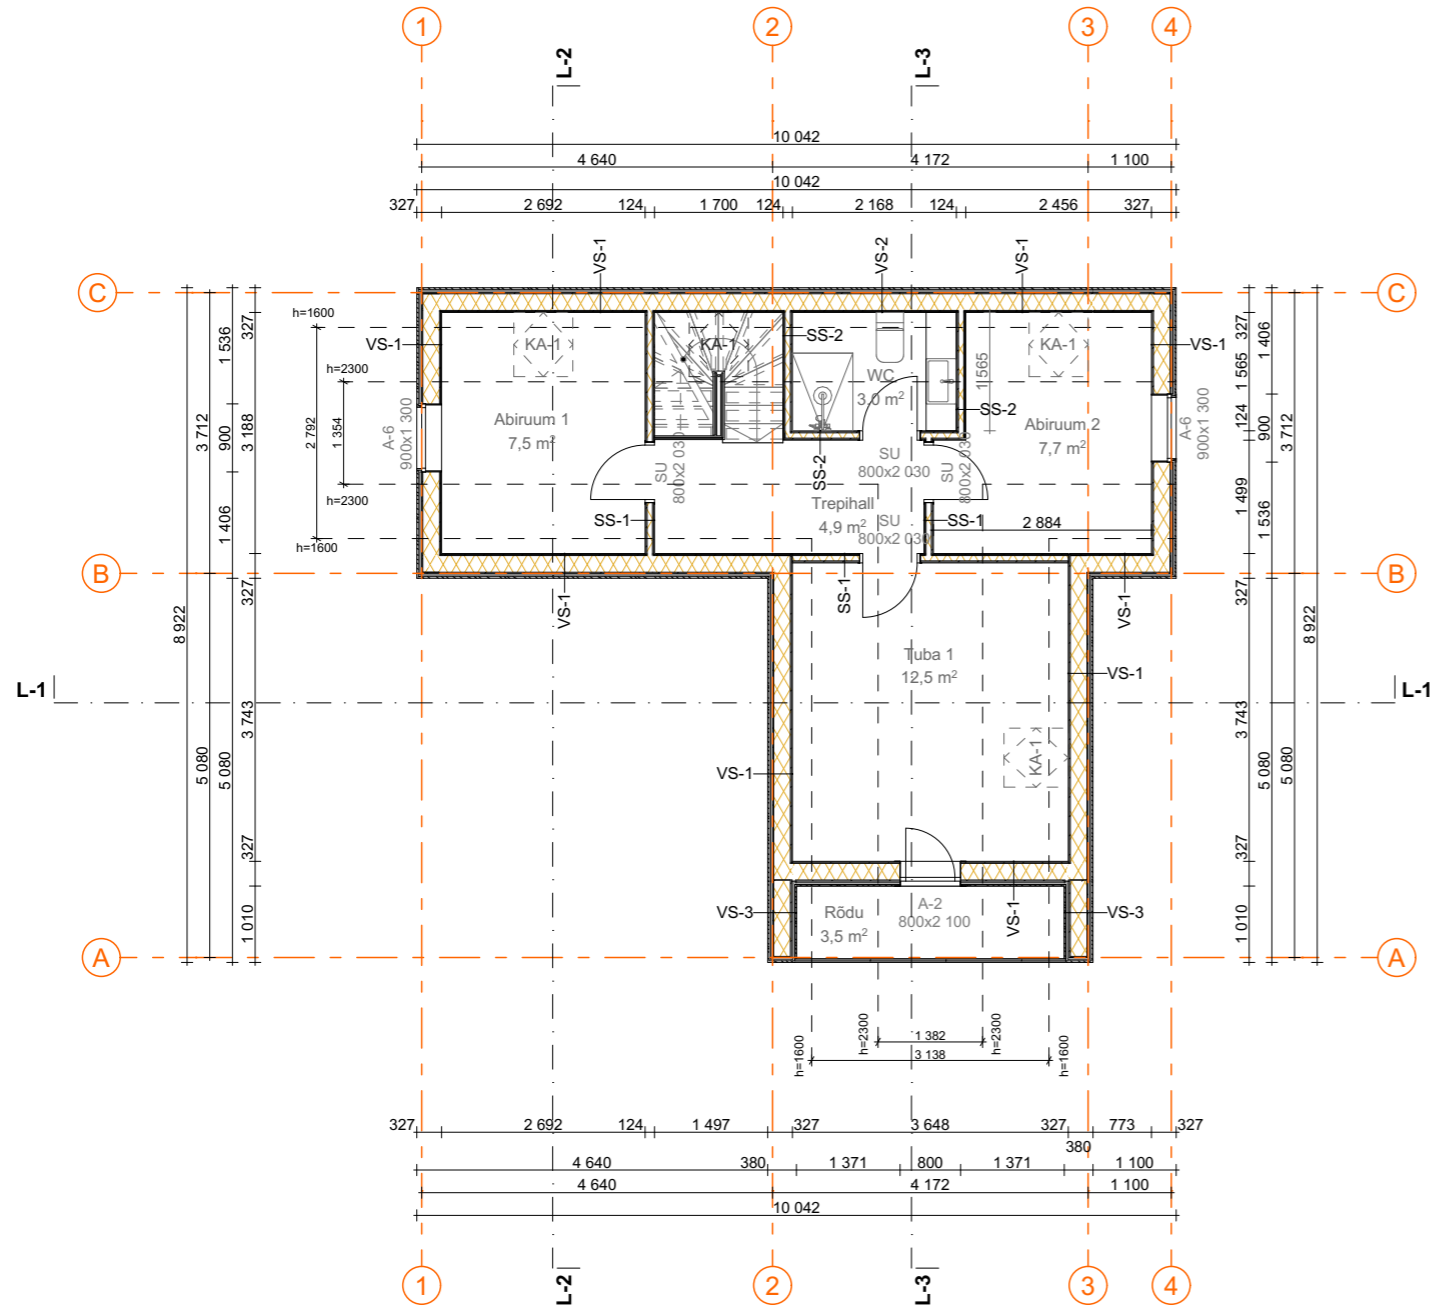

vaade 3 ▼

▲ vaade 1

VS-1

Voodrilaud 21mm vert.
Roovitus/õhkvahe 22x100mm hor.
Roovitus/õhkvahe 22x100mm vert.
Tuuletõkke kangas
OSB 15mm
PUR vaht 220mm
OSB 15mm
Kipsplaat 12mm
Viimistlus

VS-2

Voodrilaud 21mm vert.
Roovitus/õhkvahe 22x100mm hor.
Roovitus/õhkvahe 22x100mm vert.
Tuuletõkke kangas
OSB 15mm
PUR vaht 220mm
OSB 15mm
Kipsplaat 12mm
Keraamiline plaat, niiskustõke+
aurutõkkesüsteem 15mm

VS-3

Voodrilaud 21mm vert.
Roovitus/õhkvahe 22x100mm hor.
Roovitus/õhkvahe 22x100mm vert.
Tuuletõkke kangas
OSB 15mm
PUR vaht 220mm
OSB 15mm
Roovitus/õhkvahe 22x100mm hor.
Roovitus/õhkvahe 22x100mm vert.
Voodrilaud 21mm vert.