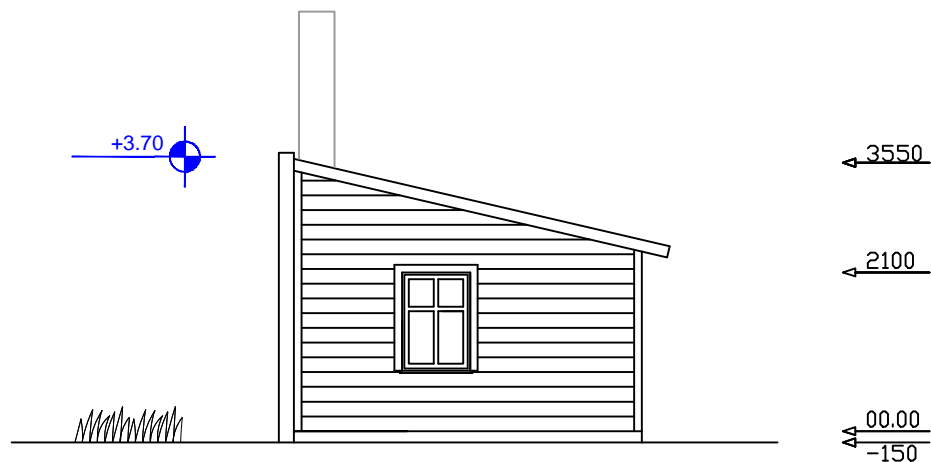

Vaade lõunast

Välissein - Laudvooder - Kollane värv
Välissein - Tulemüür - Looduslik kivi
Aknaraamid - Puit-alumiinium - Valge
Välisuksed - Liimpuit - Kollane värv
Katusekate - Terasplekk Classic - Hall värv
Räästakastid - Laudis - Valge värv
Piirdeliistud - Puit - Valge värv
Vihmaveesüsteem - Teras - Valge värv
Korsten - Korstnatellis - Punane värv
Välistrepp - Betoon - Hall värv