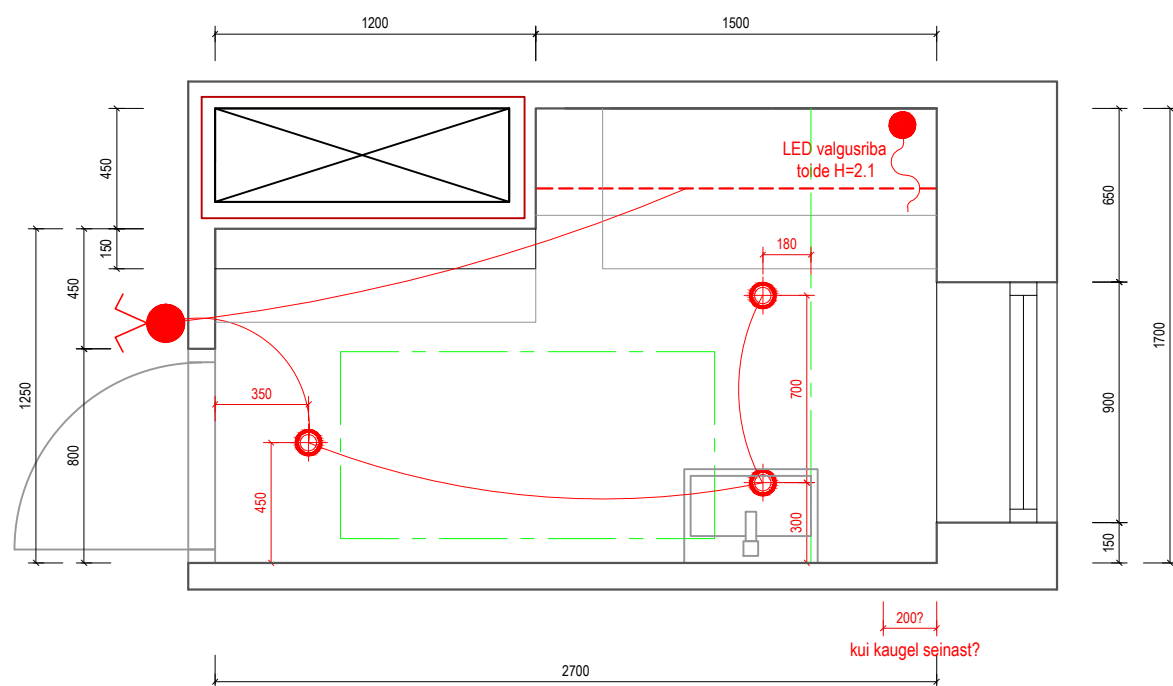

DUŠIRUUM

MAJAPIDAMISRUUM

VANNITUBA

- süvistatud IP44 kohtvalgusti
- pinnapealne seinavalgusti IP44
- LED valgusriba (soe)

NB! Valgustite soovituslikud tooted täpsustatud spetsifikatsioonis

MÄRKUSED

Kõik mõõdud täpsustada vastavalt olemasolevale olukorrale.
Olemasolevast olukorrast tulenevad muudatused kooskõlastada sisekujundajaaga.