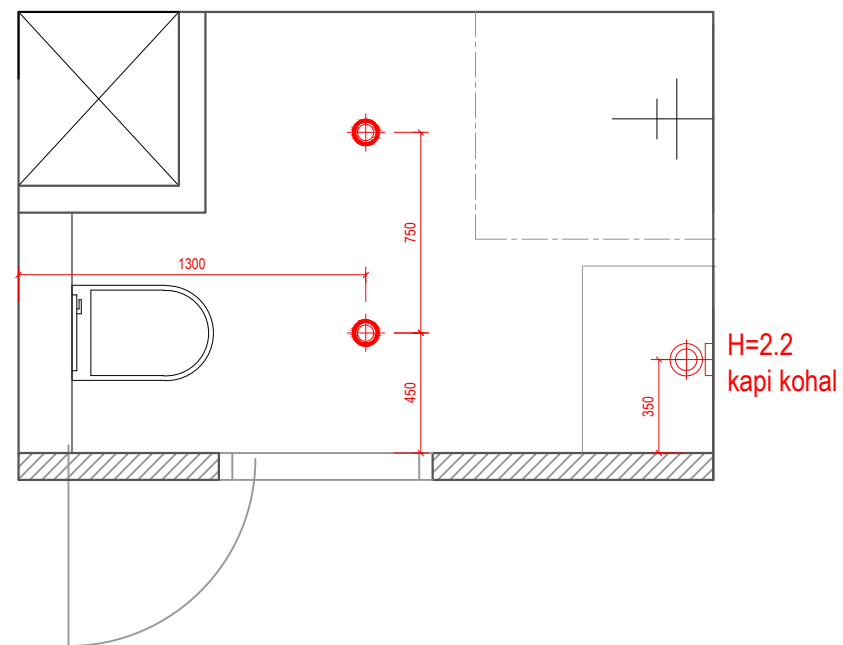

DUŠIRUUM

MAJAPIDAMISRUUM

VANNITUBA

- süvistatud IP44 kohtvalgusti
- pinnapealne seinavalgusti IP44
- LED valgusriba (soe)

NB! Valgustite soovituslikud tooted täpsustatud spetsifikatsioonis

MÄRKUSED

Kõik mõõdud täpsustada vastavalt olemasolevale olukorrale.
Olemasolevast olukorrast tulenevad muudatused kooskõlastada sisekujundajaaga.