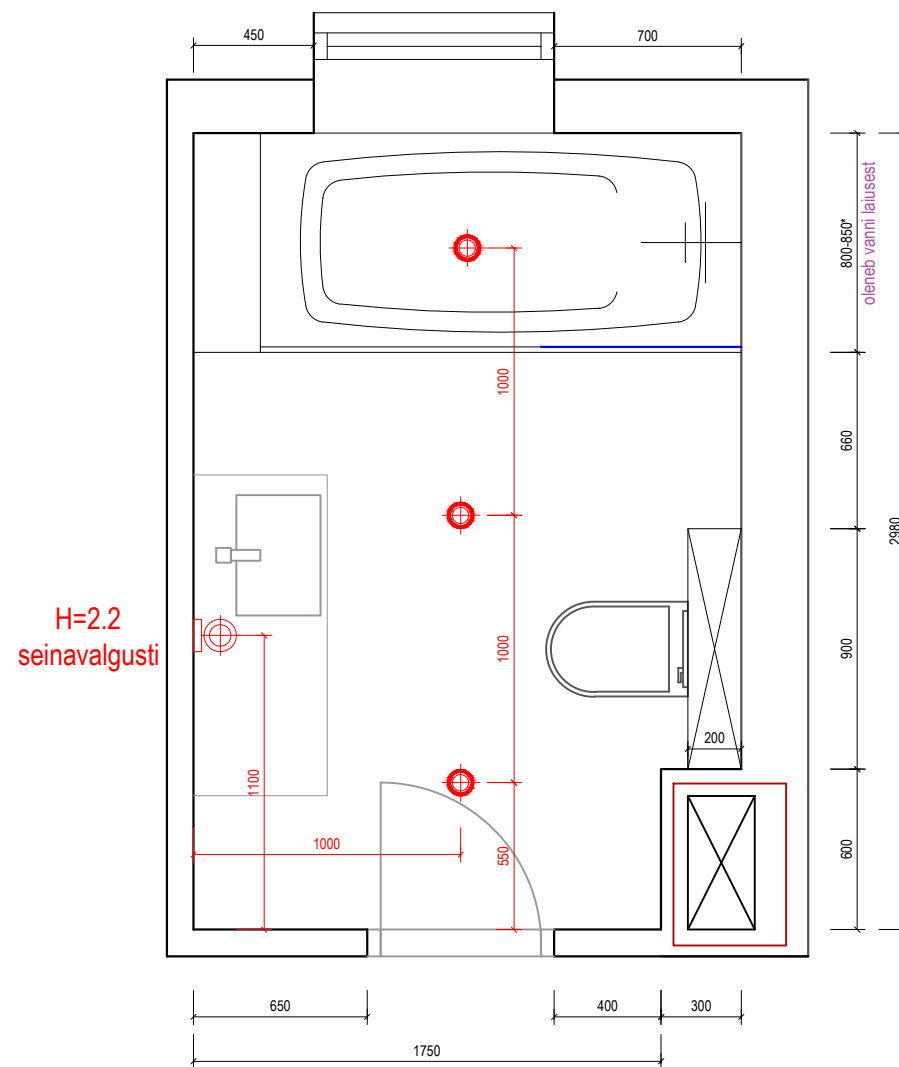

DUŠIRUUM

MAJAPIDAMISRUUM

VANNITUBA

- süvistatud IP44 kohtvalgusti
- pinnapealne seinavalgusti IP44
- LED valgusriba (soe)

NB! Valgustite soovituslikud tooted täpsustatud spetsifikatsioonis

MÄRKUSED

Kõik mõõdud täpsustada vastavalt olemasolevale olukorrale.
Olemasolevast olukorrast tulenevad muudatused kooskõlastada sisekujundajaaga.