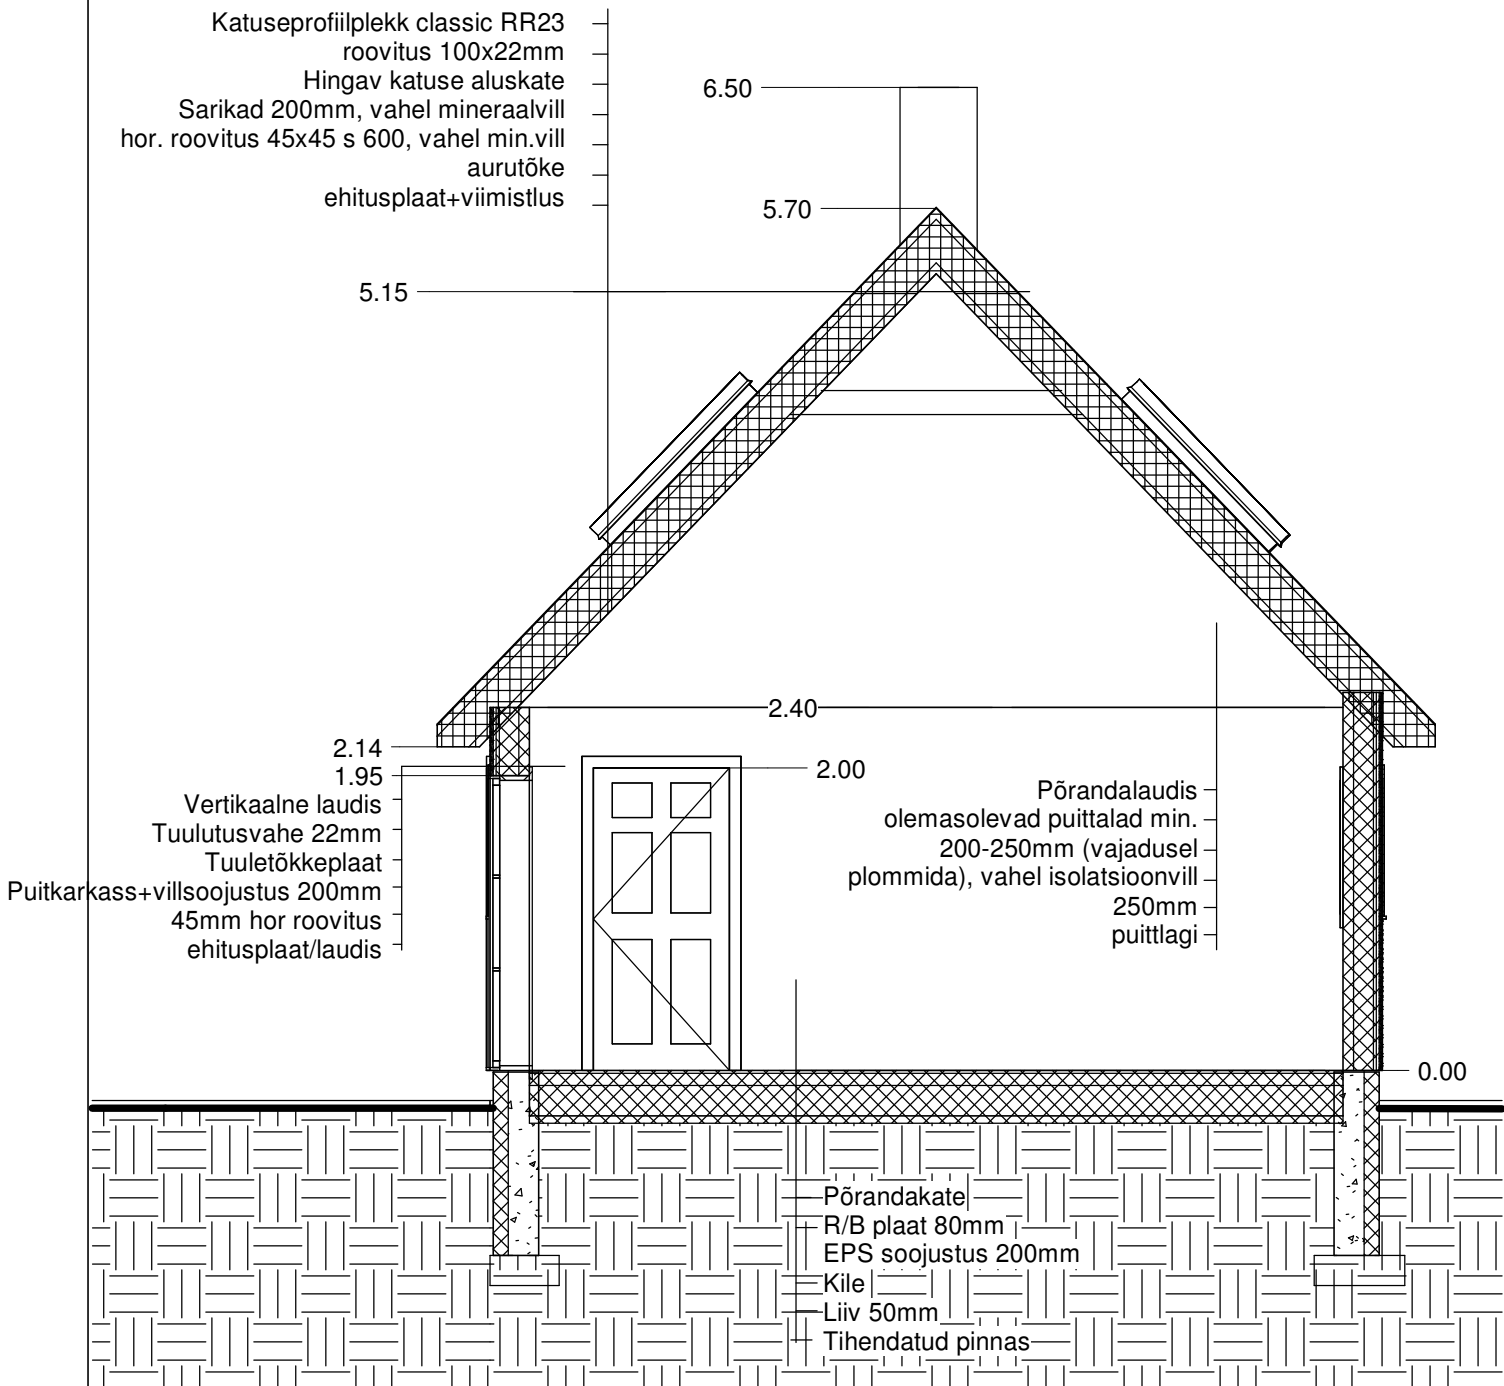

1. korruse ruumid	
Nimetus	Pind

Kõrvalruum	11.1 m ²
Eesruum	12.0 m ²
Leil	4.1 m ²
Tuba	13.6 m ²
wc	1.9 m ²
Tuba	9.7 m ²
Dush	4.7 m ²
Esik	4.9 m ²

Grand total: 8 62.0 m²

-  lammutatavad konstruktsioonid
-  olemasolevad, säilitatavad seinad
-  SS2 projekteeritav korterisisene vahesein - puitkarkassil kipsplaatsein
-  VS1 lisasoojustatav palksein U=<0.18
-  VS2 uus puitkarkassil välissein U=<0.17

SAUNA REKONSTRUKSIOON

Joonise nimetus:	VAADE 1, 2	Mõõtkava:	1 : 100
Stadium:	EP	Joonise nr.	AR-6-01
Projekti nr:			
Koostatud:	06.03.2024		

VAADE 3

VAADE 4

- 1 - Vertikaalne voodrilaud, värvitoon tumehall
- 2 - Soojustatud, krohvitud sokkel, värvitoon hall
- 3 - Uus katusekate classic profiilplekk RR23
- 4 - Vihmaveetorud, RR23

SAUNA REKONSTRUKSIOON

Joonise nimetus:	VAADE 3, 4	Mõõtkava:	1 : 100
Stadium:	EP	Joonise nr.	
Projekti nr:			AR-6-02
Koostatud:	06.03.2024		

Vaade4

SAUNA REKONSTRUKSIOON

Joonise nimetus:	LÕIGE 2	Mõõtkava: 1 : 50
Stadium:	EP	Joonise nr.
Projekti nr:		AR-6-04
Koostatud:	06.03.2024	

SAUNA REKONSTRUKSIOON

Joonise nimetus:	LÕIGE 1	Mõõtkava:	1 : 50
Stadium:	EP	Joonise nr.:	AR-6-03
Projekti nr.:			
Koostatud:	06.03.2024		