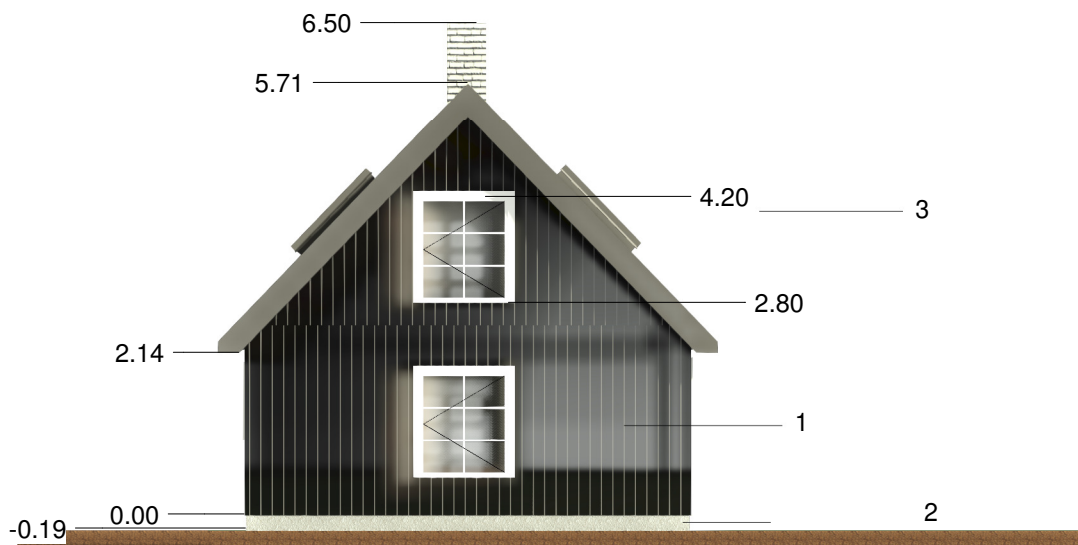

Grand total: 2 20.7 m²

- lammutatavad konstruktsioonid
- olemasolevad, säilitatavad seinad
- SS2 projekteeritav korterisisene vahesein - puitkarkassil kipsplaatsein
- VS1 lisasoojustatav palksein $U < 0.18$
- VS2 uus puitkarkassil välissein $U < 0.17$

SAUNA REKONSTRUKSIOON

Joonise nimetus:	2. KORRUSE PLAAN	Mõõtkava:	1 : 100
Stadium:	EP	Joonise nr.:	AR-5-02
Projekti nr.:		Koostatud:	06.03.2024

VAADE 1

VAADE 2

- 1 - Vertikaalne voodrilaud, värvitoon tumehall
- 2 - Soojustatud, krohvitud sokkel, värvitoon hall
- 3 - Uus katusekate classic profiilplekk RR23
- 4 - Vihmaveetorud, RR23