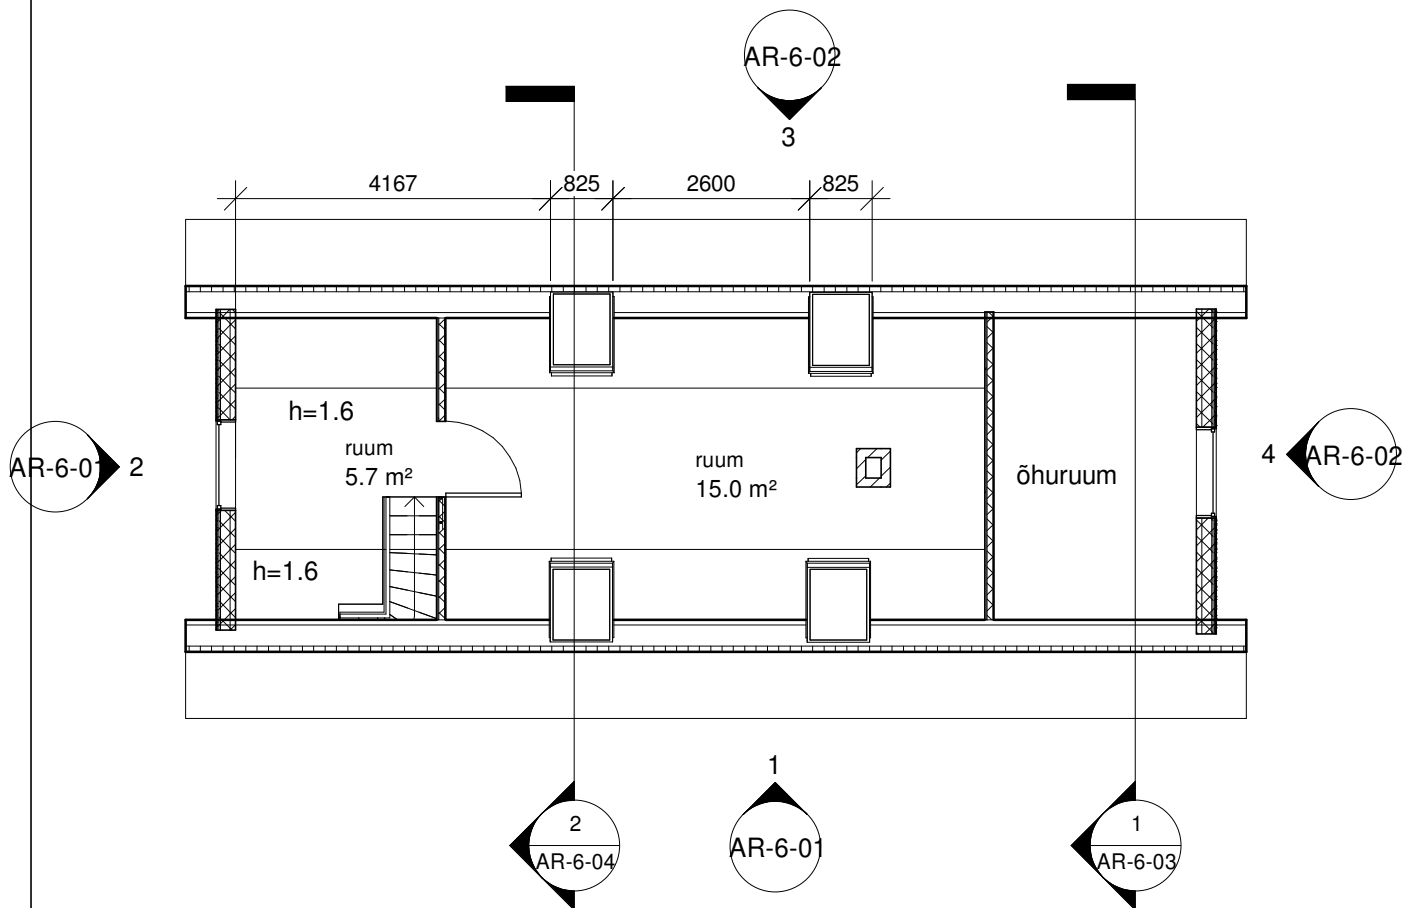

1. korruse ruumid	
Nimetus	Pind

Kõrvalruum	11.1 m ²
Eesruum	12.0 m ²
Leil	4.1 m ²
Tuba	13.6 m ²
wc	1.9 m ²
Tuba	9.7 m ²
Dush	4.7 m ²
Esik	4.9 m ²

Grand total: 8 62.0 m²

-  lammutatavad konstruktsioonid
-  olemasolevad, säilitatavad seinad
-  SS2 projekteeritav korterisisene vahesein - puitkarkassil kipsplaatsein
-  VS1 lisasoojustatav palksein U=<0.18
-  VS2 uus puitkarkassil välissein U=<0.17

SAUNA REKONSTRUKSIOON

Joonise nimetus:	1. KORRUSE PLAAN	Mõõtkava:	1 : 100
Stadium:	EP	Joonise nr.:	
Projekti nr.:			AR-5-01
Koostatud:	06.03.2024		

2. korruse ruumid	
Nimetus	Pind

ruum	15.0 m ²
ruum	5.7 m ²

Grand total: 2 20.7 m²

- lammutatavad konstruktsioonid
- olemasolevad, säilitatavad seinad
- SS2 projekteeritav korterisisene vahesein - puitkarkassil kipsplaatsein
- VS1 lisasoojustatav palksein $U < 0.18$
- VS2 uus puitkarkassil välissein $U < 0.17$