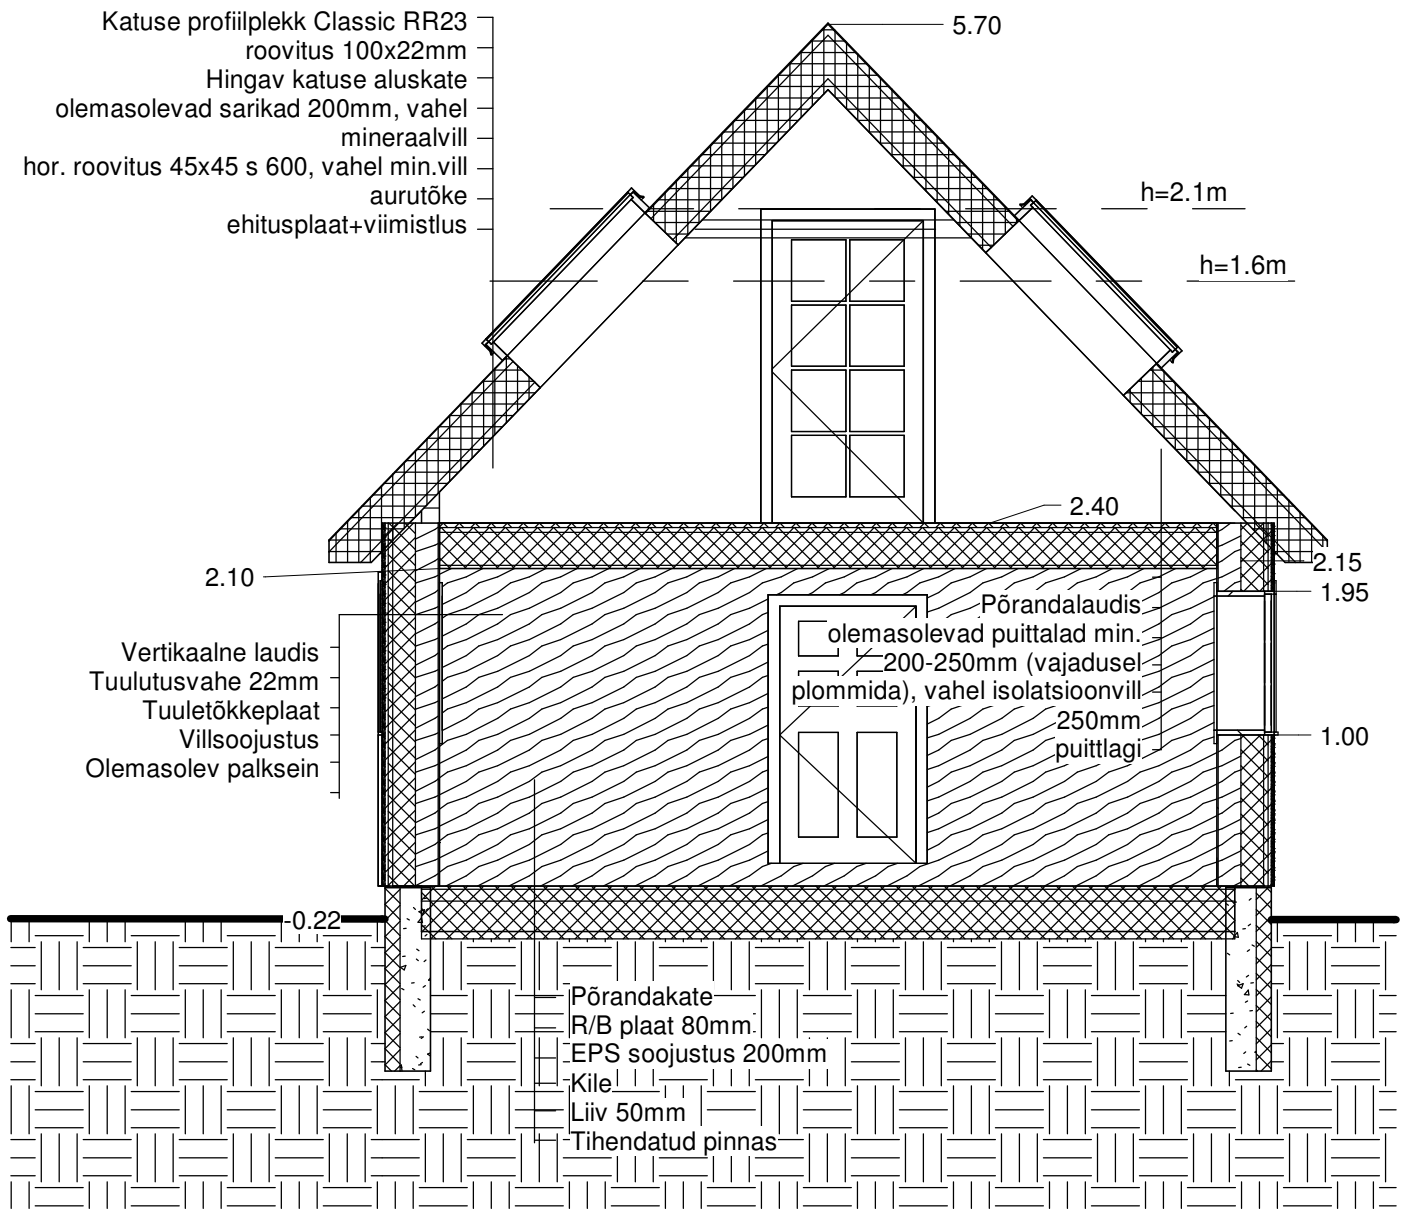

SAUNA REKONSTRUKSIOON

Joonise nimetus:	LÕIGE 2	Mõõtkava: 1 : 50
Stadium:	EP	Joonise nr.
Projekti nr:		AR-6-04
Koostatud:	06.03.2024