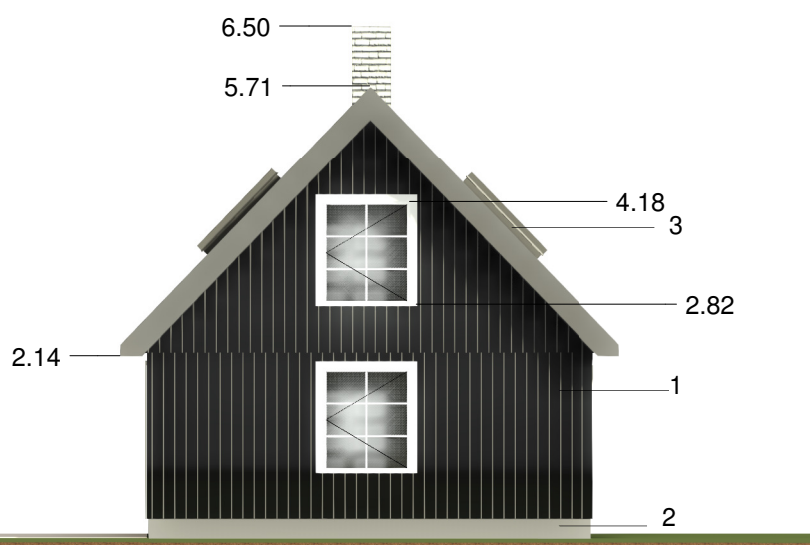

Grand total: 2 20.7 m²

- lammutatavad konstruktsioonid
- olemasolevad, säilitatavad seinad
- SS2 projekteeritav korterisisene vahesein - puitkarkassil kipsplaatsein
- VS1 lisasoojustatav palksein $U < 0.18$
- VS2 uus puitkarkassil välissein $U < 0.17$

SAUNA REKONSTRUKSIOON

Joonise nimetus:	2. KORRUSE PLAAN	Mõõtkava:	1 : 100
Stadium:	EP	Joonise nr.:	AR-5-02
Projekti nr.:		Koostatud:	06.03.2024

VAADE 1

VAADE 2

- 1 - Vertikaalne voodrilaud, värvitoon tumehall
- 2 - Soojustatud, krohvitud sokkel, värvitoon hall
- 3 - Uus katusekate classic profiilplekk RR23
- 4 - Vihmaveetorud, RR23

SAUNA REKONSTRUKSIOON

Joonise nimetus:	VAADE 1, 2	Mõõtkava:	1 : 100
Stadium:	EP	Joonise nr.	AR-6-01
Projekti nr:			
Koostatud:	06.03.2024		

VAADE 3

VAADE 4

- 1 - Vertikaalne voodrilaud, värvitoon tumehall
- 2 - Soojustatud, krohvitud sokkel, värvitoon hall
- 3 - Uus katusekate classic profiilplekk RR23
- 4 - Vihmaveetorud, RR23