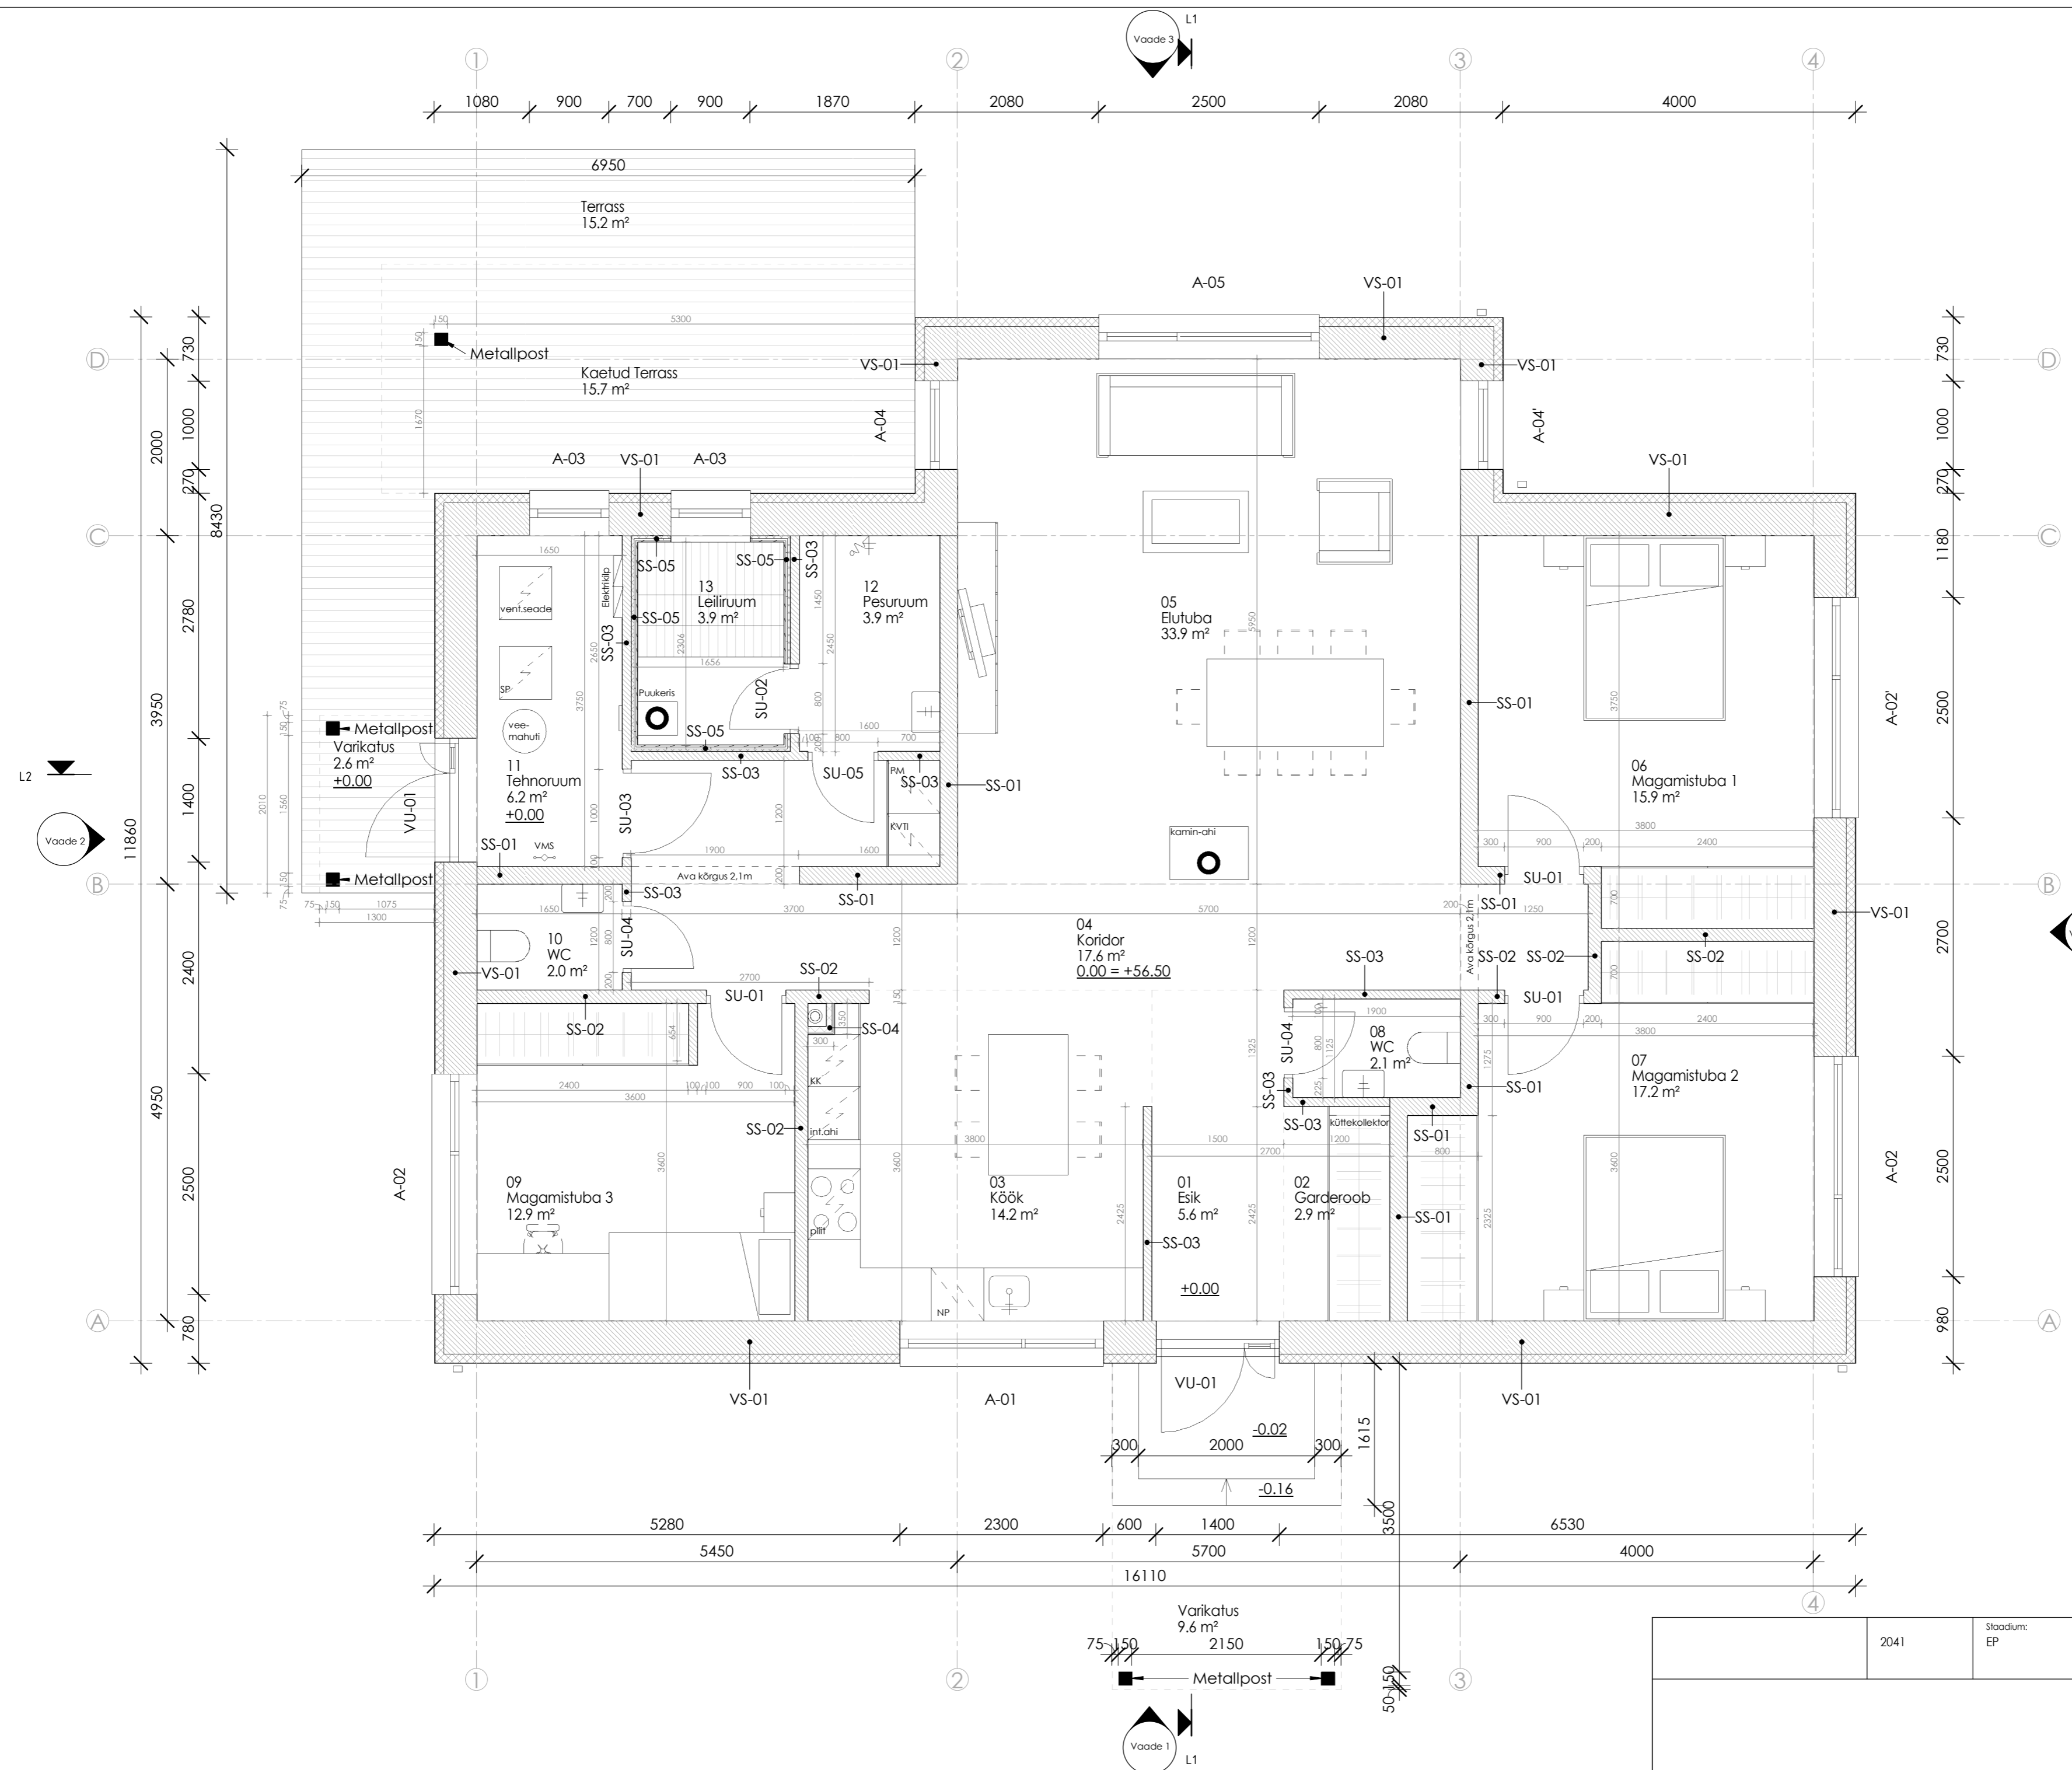

Ruumide eksplikatsioon		
Nr	Nimetus	Pindala
01	Esik	5.6 m ²
02	Garderoob	2.9 m ²
03	Köök	14.2 m ²
04	Koridor	17.6 m ²
05	Elutuba	33.9 m ²
06	Magamistuba 1	15.9 m ²
07	Magamistuba 2	17.2 m ²
08	WC	2.1 m ²
09	Magamistuba 3	12.9 m ²
10	WC	2.0 m ²
11	Tehnoruum	6.2 m ²
12	Pesuruum	3.9 m ²
13	Leiliruum	3.9 m ²
		138.3 m ²

2041	Staadium: EP	Joonise nimetus: Põhikorrus
Joonestaja: J. Kraus	Mõõtkava: 1 : 50	
Vastutav isik: J. Kraus	Joonise nr. AR-5-02	
Kuupäev: 14.12.2023	Versiooni nr.	