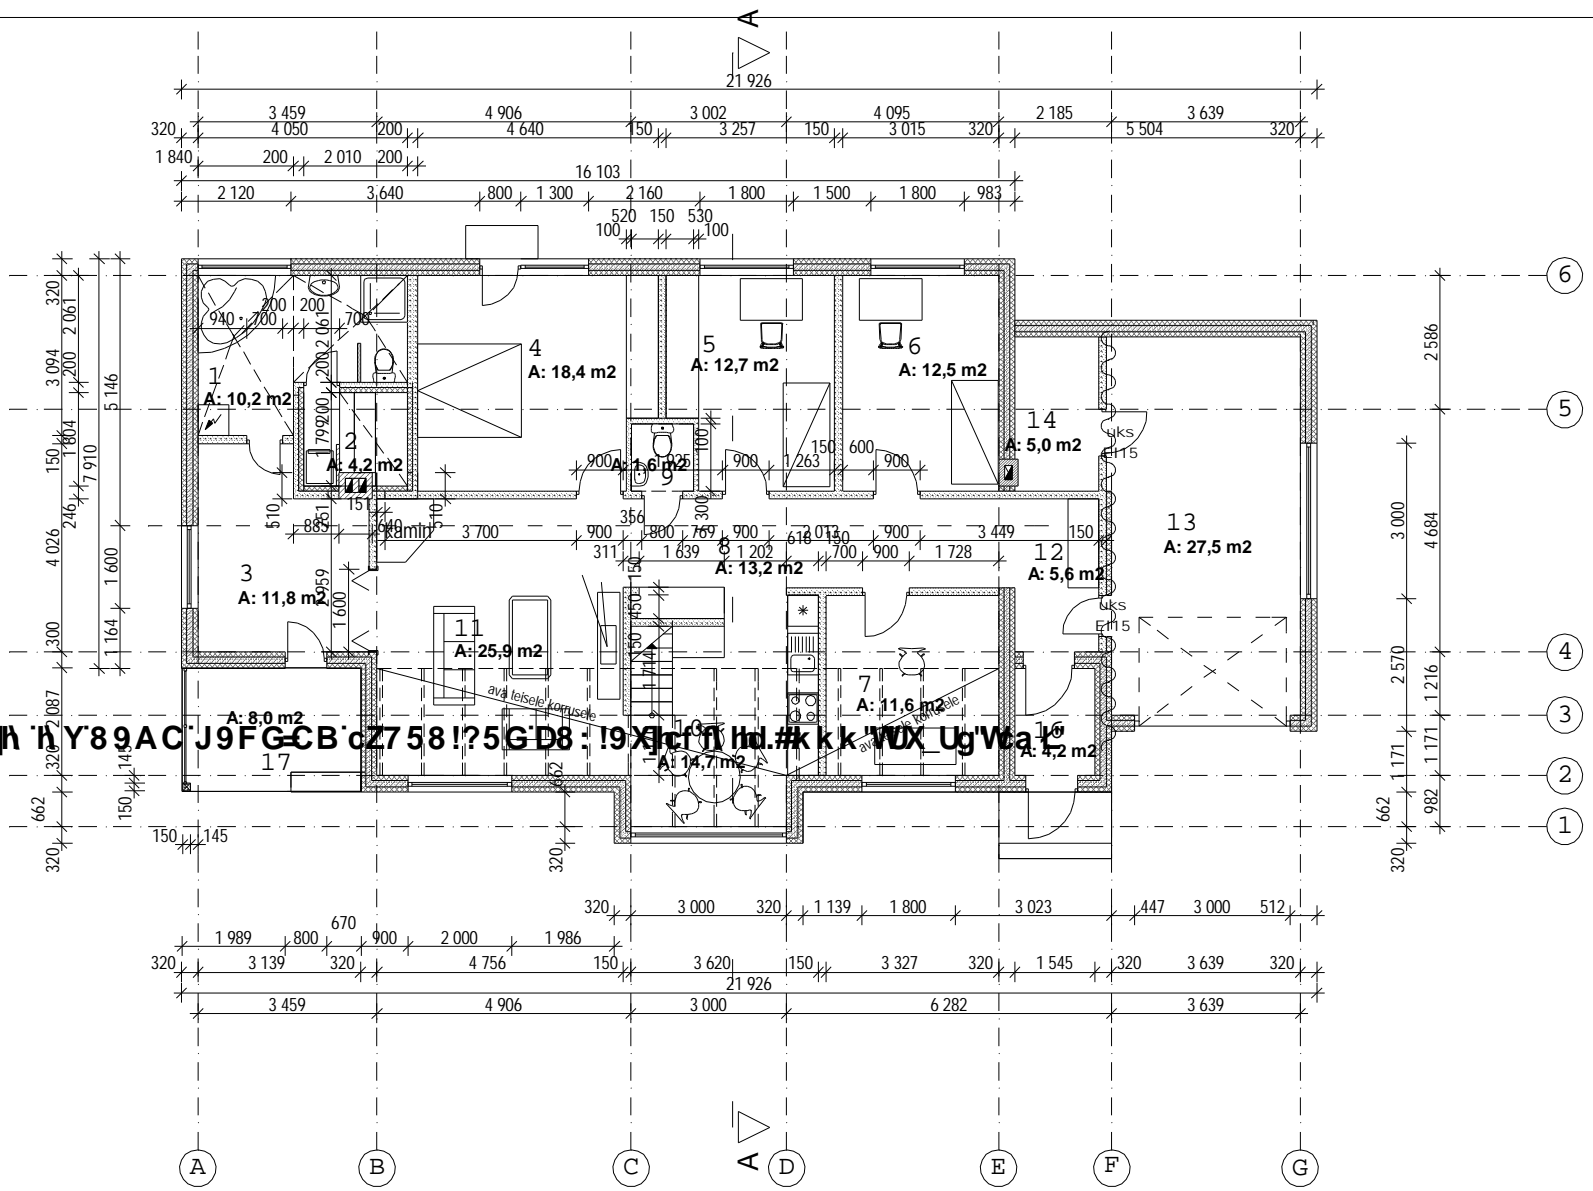

7\ Ub[ YX'k]h' h' Y'89AC' J9FG-CB' cZ7 58! ?5G'D8 : !9X]cf' fl' lld.#k k k "WUX\_Ug'Vta L"

- |                    |                    |
|--------------------|--------------------|
| 21.trepikoda       | 5,5m <sup>2</sup>  |
| 22.san.ruum        | 2,2m <sup>2</sup>  |
| 23.tuba            | 33,6m <sup>2</sup> |
| 24.tuba            | 19,1m <sup>2</sup> |
|                    |                    |
| 1. Vannituba       | 10,2m <sup>2</sup> |
| 2. Leiliruum       | 4,2m <sup>2</sup>  |
| 3. Sauna eesruum   | 11,8m <sup>2</sup> |
| 4. Magamistuba     | 18,4m <sup>2</sup> |
| 5. Magamistuba     | 12,7m <sup>2</sup> |
| 6. Magamistuba     | 12,5m <sup>2</sup> |
| 7. Magamistuba     | 11,6m <sup>2</sup> |
| 8. Koridor         | 13,2m <sup>2</sup> |
| 9. Tualett         | 1,6m <sup>2</sup>  |
| 10. Köök-söögituba | 14,7m <sup>2</sup> |
| 11. Elutuba        | 25,9m <sup>2</sup> |
| 12. Esik           | 5,6m <sup>2</sup>  |
| 13. Garaaz         | 27,5m <sup>2</sup> |
| 14. teh.ruum       | 5,0m <sup>2</sup>  |
| 16. Tuulekoda      | 4,2m <sup>2</sup>  |
| 17. Terrass        | 8,0m <sup>2</sup>  |

Tuletõkkeseinad EI30

7\ Ub[ YX'k]h' h' Y'89AC' J9FG-CB' cZ7 58! ?5G'D8 : !9X]cf' fl' lld.#k k k "WUX\_Ug'Vta L"